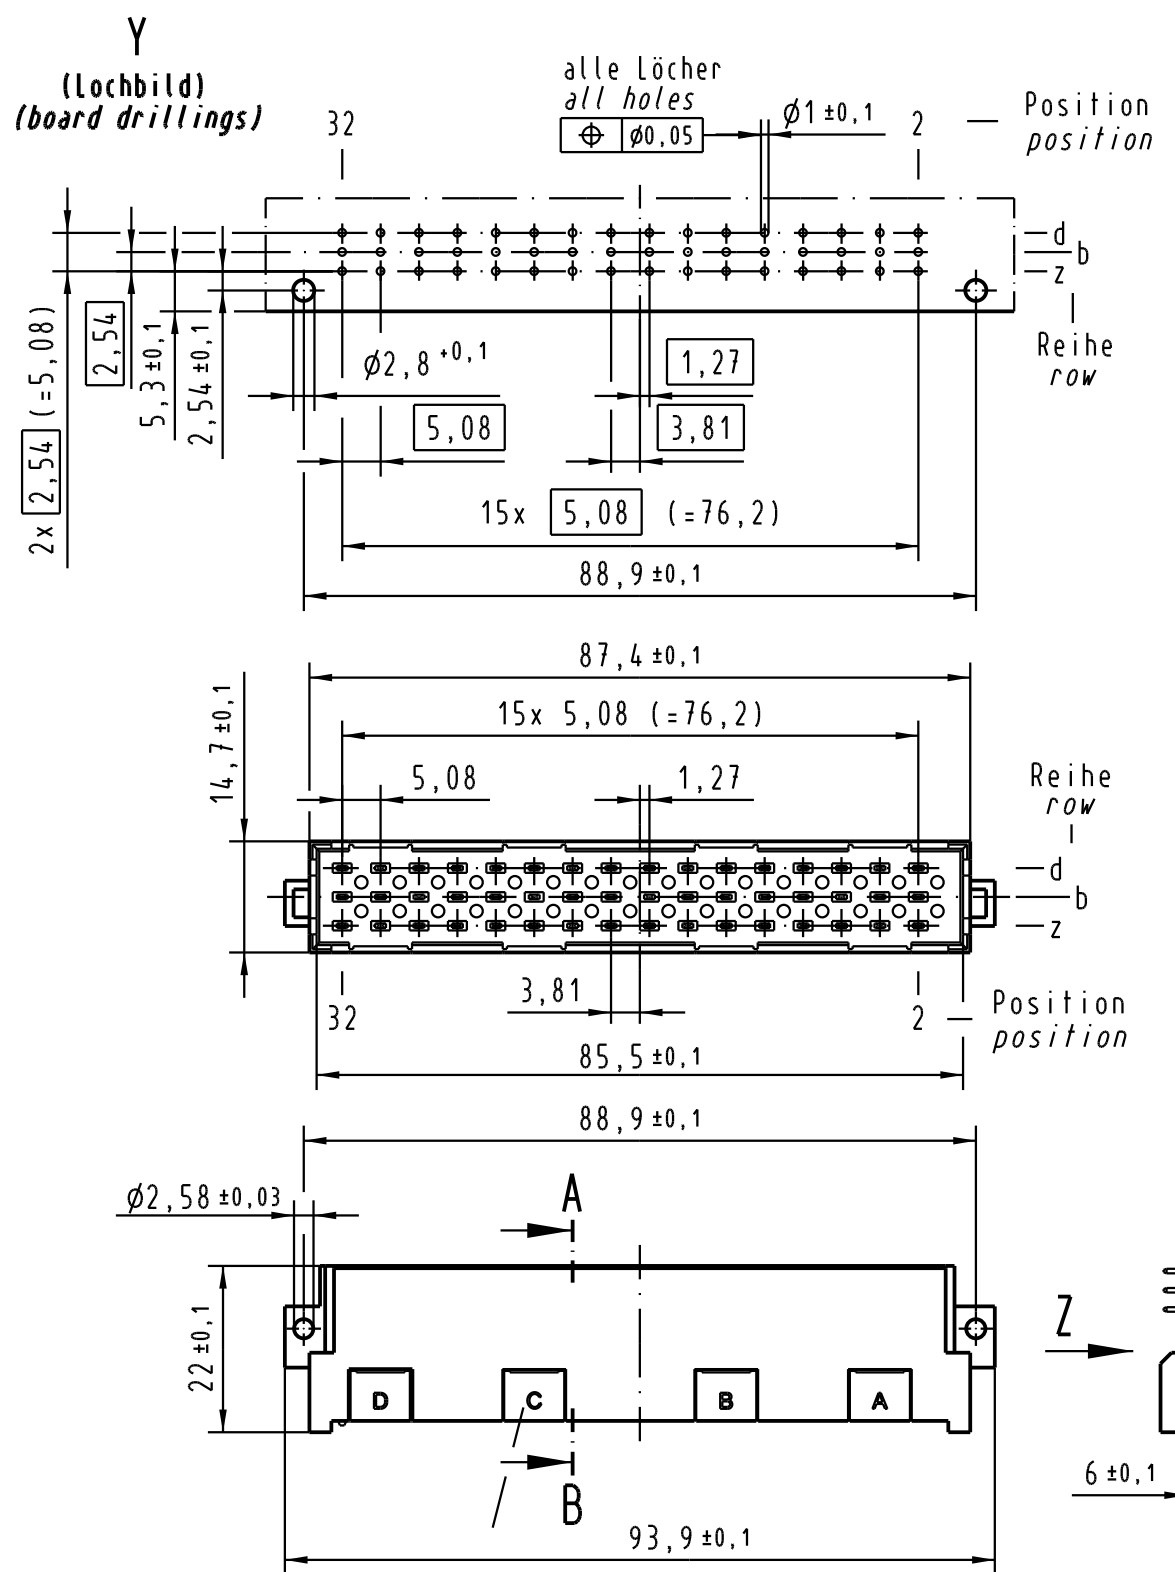

Alle Rechte vorbehalten. All rights reserved

09 06 148 7921	3	Au über/over Ni
09 06 148 6921	2	Au über/over Ni
09 06 148 2921	1	Au über/over Ni
Bestell-Nr. part-no.	Anforderungsstufe nach IEC performance level acc. to IEC	Kontaktoberfläche contact plating

Z 10:1

Querschnitt der Lötanschlüsse:
cross-section of solder terminations: