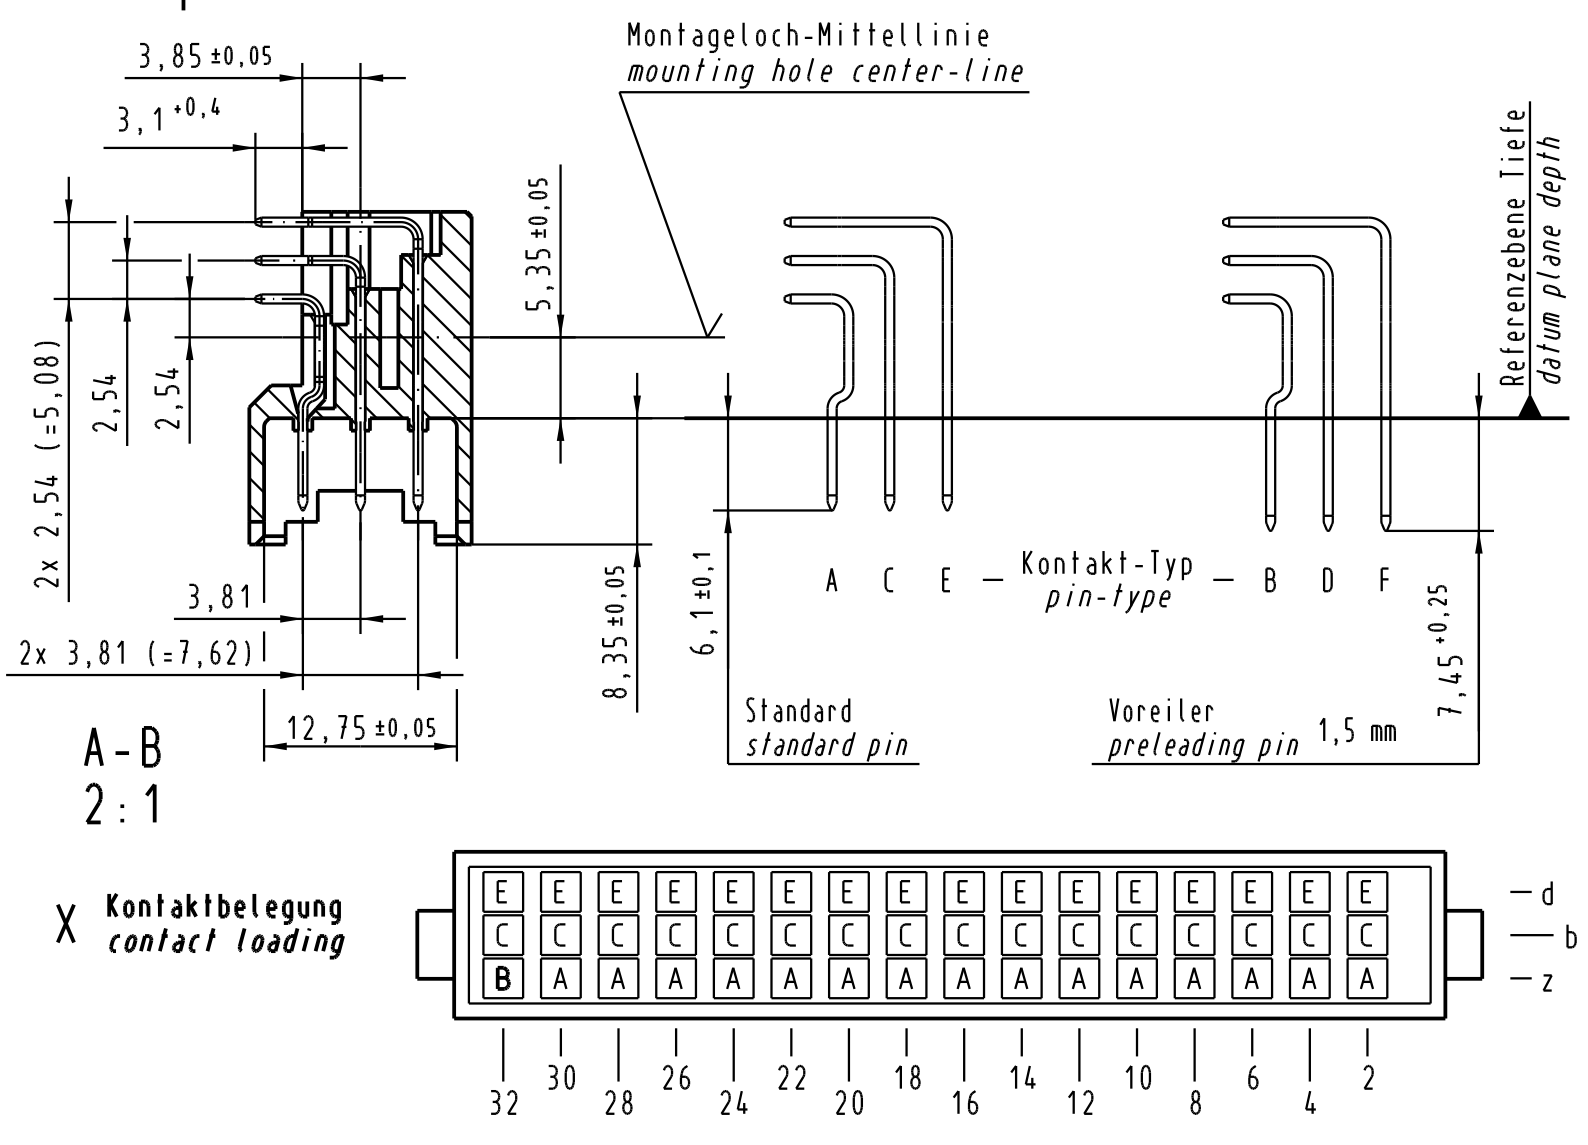

Alle Rechte vorbehalten. All rights reserved

09 06 148 7921	3	Au über/over Ni
09 06 148 6921	2	Au über/over Ni
09 06 148 2921	1	Au über/over Ni
Bestell-Nr. part-no.	Anforderungsstufe nach IEC performance level acc. to IEC	Kontaktoberfläche contact plating

Z 10:1

Querschnitt der Lötanschlüsse:
cross-section of solder terminations: