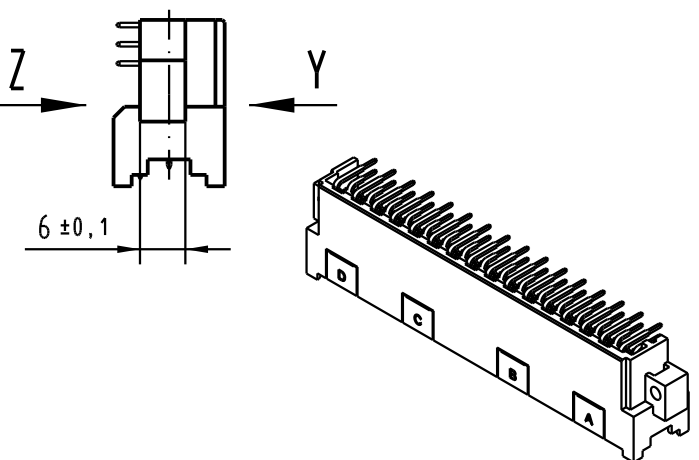

Alle Rechte vorbehalten. All rights reserved

09 06 148 7921	3	Au über/over Ni
09 06 148 6921	2	Au über/over Ni
09 06 148 2921	1	Au über/over Ni
Bestell-Nr. part-no.	Anforderungsstufe nach IEC performance level acc. to IEC	Kontaktoberfläche contact plating

Z 10:1

Querschnitt der Lötanschlüsse:
cross-section of solder terminations:

All Dimensions in mm Original Size DIN A 3	Techn. Character. IEC 60603-2		Nicht tolerierte Maß Free size tolerances IEC 60603-2	
	Dat.	Name	Maßstab/Scale	
	31.01.02	Rie.	1:1	
	31.01.02	kfoe	(2:1; 10:1)	
33143	14.10.05	Hage.	Bauform / type F Messerleiste Einlöt gewinkelt 2,54 48 pol. male connector solder angled 2,54 48 pol.	
30790				
Mod.	Dat.	Name	TB 09 06 148 x921 Blatt/page	
HARTING Electronics GmbH & Co. KG D-32339 ESPELKAMP			Sub.	