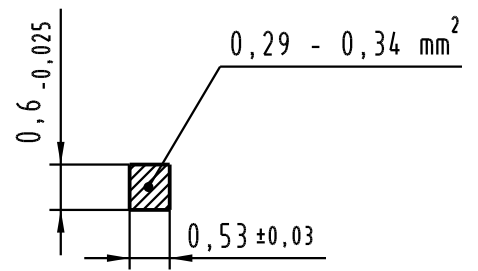

Z 10:1

Querschnitt der Lötanschlüsse:
cross-section of solder terminations:

All Dimensions in mm Original Size DIN A 3	Techn. Character. IEC 60603-2		Nicht tolerierte Maß Free size tolerances IEC 60603-2	
	Dat.	Name	Maßstab/Scale	
	31.01.02	Rie.	1:1	
	31.01.02	kfoe	(2:1; 10:1)	
33143	14.10.05	Hage.	Bauform / type F Messerleiste Einlöt gewinkelt 2,54 48 pol. male connector solder angled 2,54 48 pol.	
30790				
Mod.	Dat.	Name	TB 09 06 148 x921 Blatt/page	
HARTING Electronics GmbH & Co. KG D-32339 ESPELKAMP			Sub.	