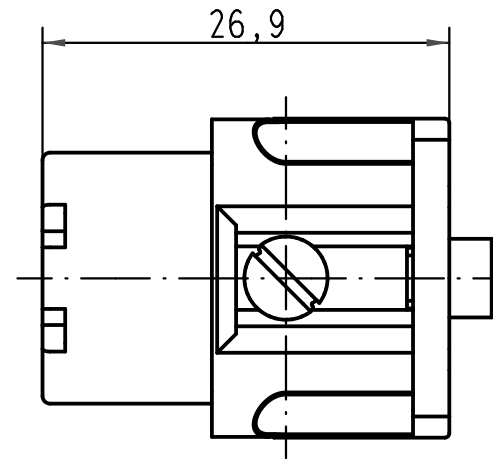

5

4

3

2

1

Senkschraube M3x6-4.8
lose beigelegt
Countersunk screw M3x6-4.8
loose enclosed

All Dimensions in mm Original Size DIN A 4			Techn. Character.			Nicht tolerierte Masse/ Free size tolerances	
				Dat.	Name	Massstab/ Scale 2:1	Han 4A-F Buchseneinsatz/ female insert
			Detail.	27.01.93	WILD		
413664	14.02.08	Rull	Insp.		HERB		
410228	18.10.02	Loe.	Stand.				
27851	28.06.00	Pae	HARTING Electric GmbH & Co. KG				TB 09 20 004 2711
25852	16.04.99	PL	D-32339 Espelkamp				
Mod.	Dat.	Name					
						Sub.	Blatt/ page