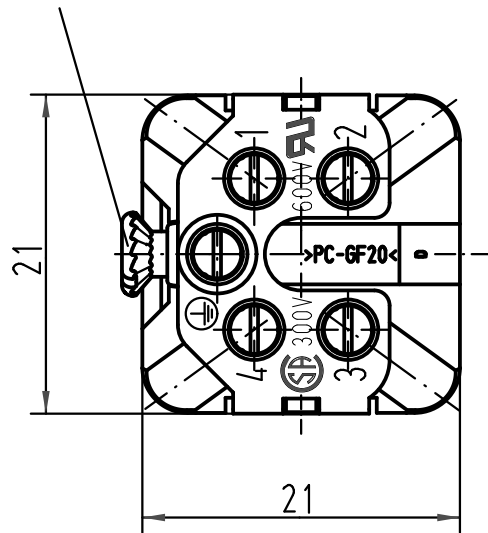

5

4

3

2

1

Senkschraube M3x6-4.8
lose beigelegt
Countersunk screw M3x6-4.8
loose enclosed

All Dimensions in mm Original Size DIN A 4			Techn. Character.			Nicht tolerierte Masse/ Free size tolerances	
				Dat.	Name	Massstab/ Scale 2:1	Han 4A-F Buchseneinsatz/ female insert
			Detail.	27.01.93	WILD		
413664	14.02.08	Rull	Insp.		HERB		
410228	18.10.02	Loe.	Stand.				
27851	28.06.00	Pae	HARTING Electric GmbH & Co. KG				TB 09 20 004 2711
25852	16.04.99	PL	D-32339 Espelkamp				
Mod.	Dat.	Name					
						Sub.	Blatt/ page