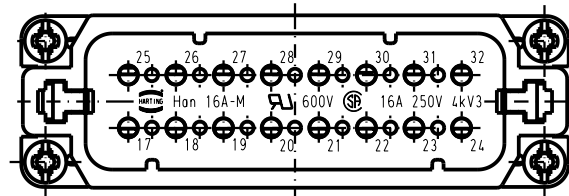

5

4

3

2

1

A	 All Dimensions in mm Original Size DIN A 4			Techn. Character.			Nicht tolerierte Masse/ Free size tolerances		
					Dat.	Name	Han 16A-M Stiftträger 17-32/ male inserts 17-32		
				Detail.	11.01.96	ML			
	410069	22.05.02	Gö	Insp.		SDT			
				Stand.			1 : 1		
	25859	30.04.99	PL						
	22279	28.04.97	SPER	HARTING Electric GmbH & Co. KG D-32339 Espelkamp					
19877	11.01.96	ROH							
	Mod.	Dat.	Name	TB 09 20 016 2613			Blatt/ page		
				Sub.					