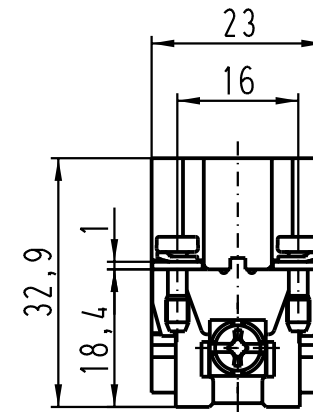

5

4

3

2

1

A	 All Dimensions in mm Original Size DIN A 4			Techn. Character.			Nicht tolerierte Masse/ Free size tolerances		
					Dat.	Name	Han 16A-M Stiftträger 17-32/ male inserts 17-32		
				Detail.	11.01.96	ML			
	410069	22.05.02	Gö	Insp.		SDT			
				Stand.			1 : 1		
	25859	30.04.99	PL						
	22279	28.04.97	SPER	HARTING Electric GmbH & Co. KG D-32339 Espelkamp					
19877	11.01.96	ROH							
	Mod.	Dat.	Name	TB 09 20 016 2613			Blatt/ page		
				Sub.					