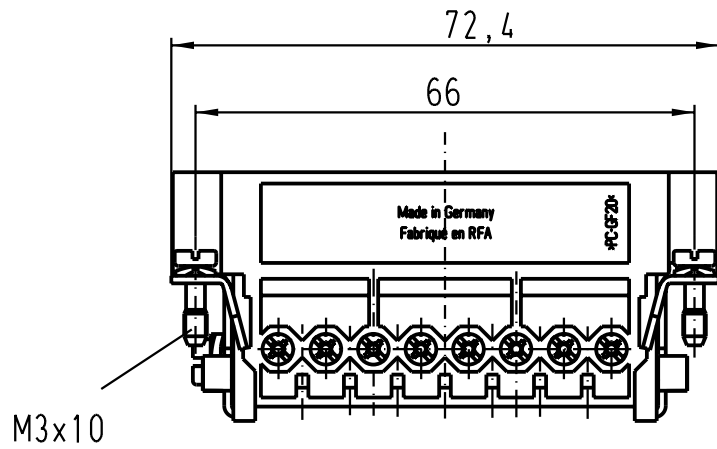

5

4

3

2

1

A	 All Dimensions in mm Original Size DIN A 4			Techn. Character.			Nicht tolerierte Masse/ Free size tolerances		
					Dat.	Name	Han 16A-M Stiftträger 17-32/ male inserts 17-32		
				Detail.	11.01.96	ML			
	410069	22.05.02	Gö	Insp.		SDT			
				Stand.			1 : 1		
	25859	30.04.99	PL						
	22279	28.04.97	SPER	HARTING Electric GmbH & Co. KG D-32339 Espelkamp					
19877	11.01.96	ROH							
	Mod.	Dat.	Name	TB 09 20 016 2613			Blatt/ page		
				Sub.					