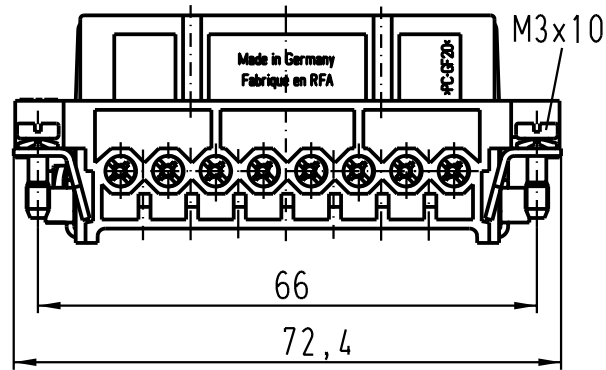

5

4

3

2

1

A	 All Dimensions in mm Original Size DIN A 4			Techn. Character.			Nicht tolerierte Masse/ Free size tolerances		
					Dat.	Name	Massstab/Scale		
				Detail.	11.01.96	ML	1 : 1		
	410069	22.05.02	Gö	Insp.		SDT			
	25859	30.04.99	PL	Stand.					
	22279	28.04.97	SPER						
	19877	11.01.96	ML	HARTING Electric GmbH & Co. KG			TB 09 20 016 2813		
	Mod.	Dat.	Name	D-32339 Espelkamp					
									