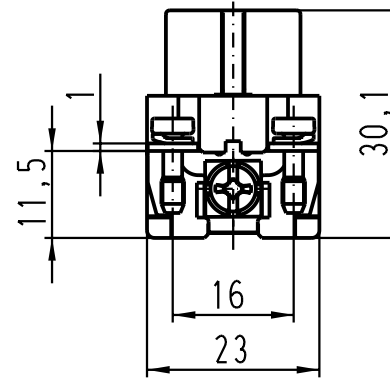

5

4

3

2

1

A	 All Dimensions in mm Original Size DIN A 4			Techn. Character.			Nicht tolerierte Masse/ Free size tolerances		
					Dat.	Name	Massstab/Scale		
				Detail.	11.01.96	ML	1 : 1		
	410069	22.05.02	Gö	Insp.		SDT			
	25859	30.04.99	PL	Stand.					
	22279	28.04.97	SPER						
	19877	11.01.96	ML	HARTING Electric GmbH & Co. KG			TB 09 20 016 2813		
	Mod.	Dat.	Name	D-32339 Espelkamp					
									