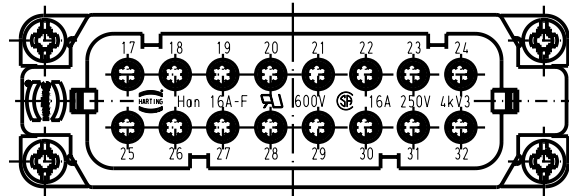

5

4

3

2

1

A	 All Dimensions in mm Original Size DIN A 4			Techn. Character.			Nicht tolerierte Masse/ Free size tolerances		
					Dat.	Name	Massstab/Scale		
				Detail.	11.01.96	ML	1 : 1		
	410069	22.05.02	Gö	Insp.		SDT			
	25859	30.04.99	PL	Stand.					
	22279	28.04.97	SPER						
	19877	11.01.96	ML	HARTING Electric GmbH & Co. KG			TB 09 20 016 2813		
	Mod.	Dat.	Name	D-32339 Espelkamp					
									