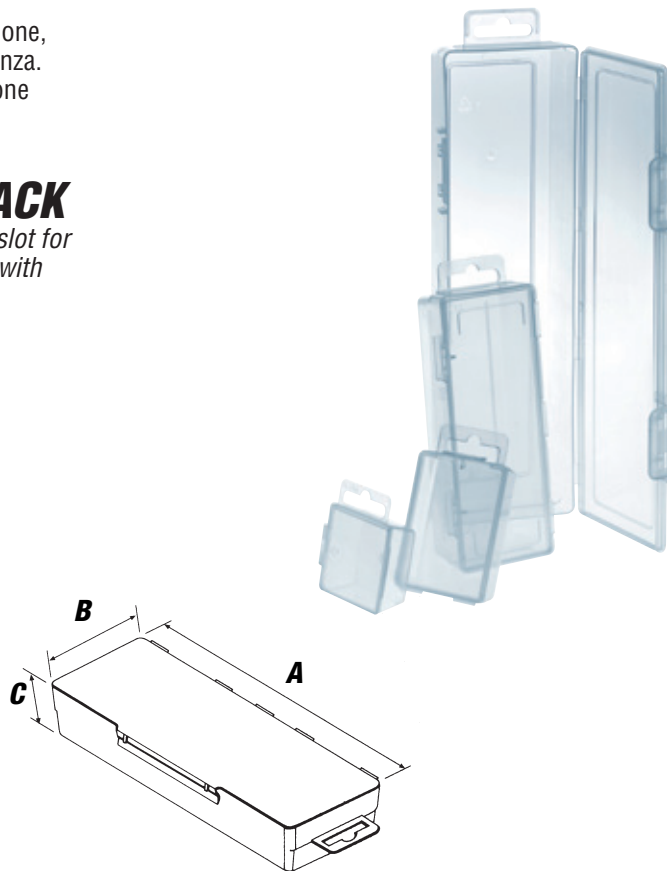

BIVALVE IN POLIPROPILENE

Pratico e robusto contenitore in polipropilene stampato ad iniezione, dotato di asola per esposizione su display e di notevole trasparenza. Tutti i modelli siglati D e F possono essere prodotti, su ordinazione anche senza asola.

RIGID POLYPROPYLENE BLISTER PACK

Handy, strong injection-moulded polypropylene container, with slot for use on display and featuring excellent transparency. All models with codes D and F can also be produced without slot on request.

Dim. INTERNE
INTERNAL Dim.

		A	B	C		A	B	C
Art. A1	mm.	48	38	15	Inch.	1.89	1.50	0.59
Art. A2		48	38	10		1.89	1.50	0.39
Art. B1		65	47	30		2.56	1.85	1.18
Art. B2		65	47	15		2.56	1.85	0.59
Art. B3		75	60	40		2.95	2.36	1.57
Art. C1A		137	52	31		5.39	2.05	1.22
Art. C2A		137	52	17		5.39	2.05	0.67
Art. D0		125	65	18		4.92	2.56	0.71
Art. D0/4		125	65	18		4.92	2.56	0.71
Art. D1		125	65	30		4.92	2.56	1.18
Art. D2		125	65	37		4.92	2.56	1.46
Art. F1		195	70	35		7.68	2.76	1.38
Art. F2		245	70	35		9.65	2.76	1.38
Art. F3		295	70	35		11.61	2.76	1.38
Art. F4		315	55	22		12.40	2.16	0.87