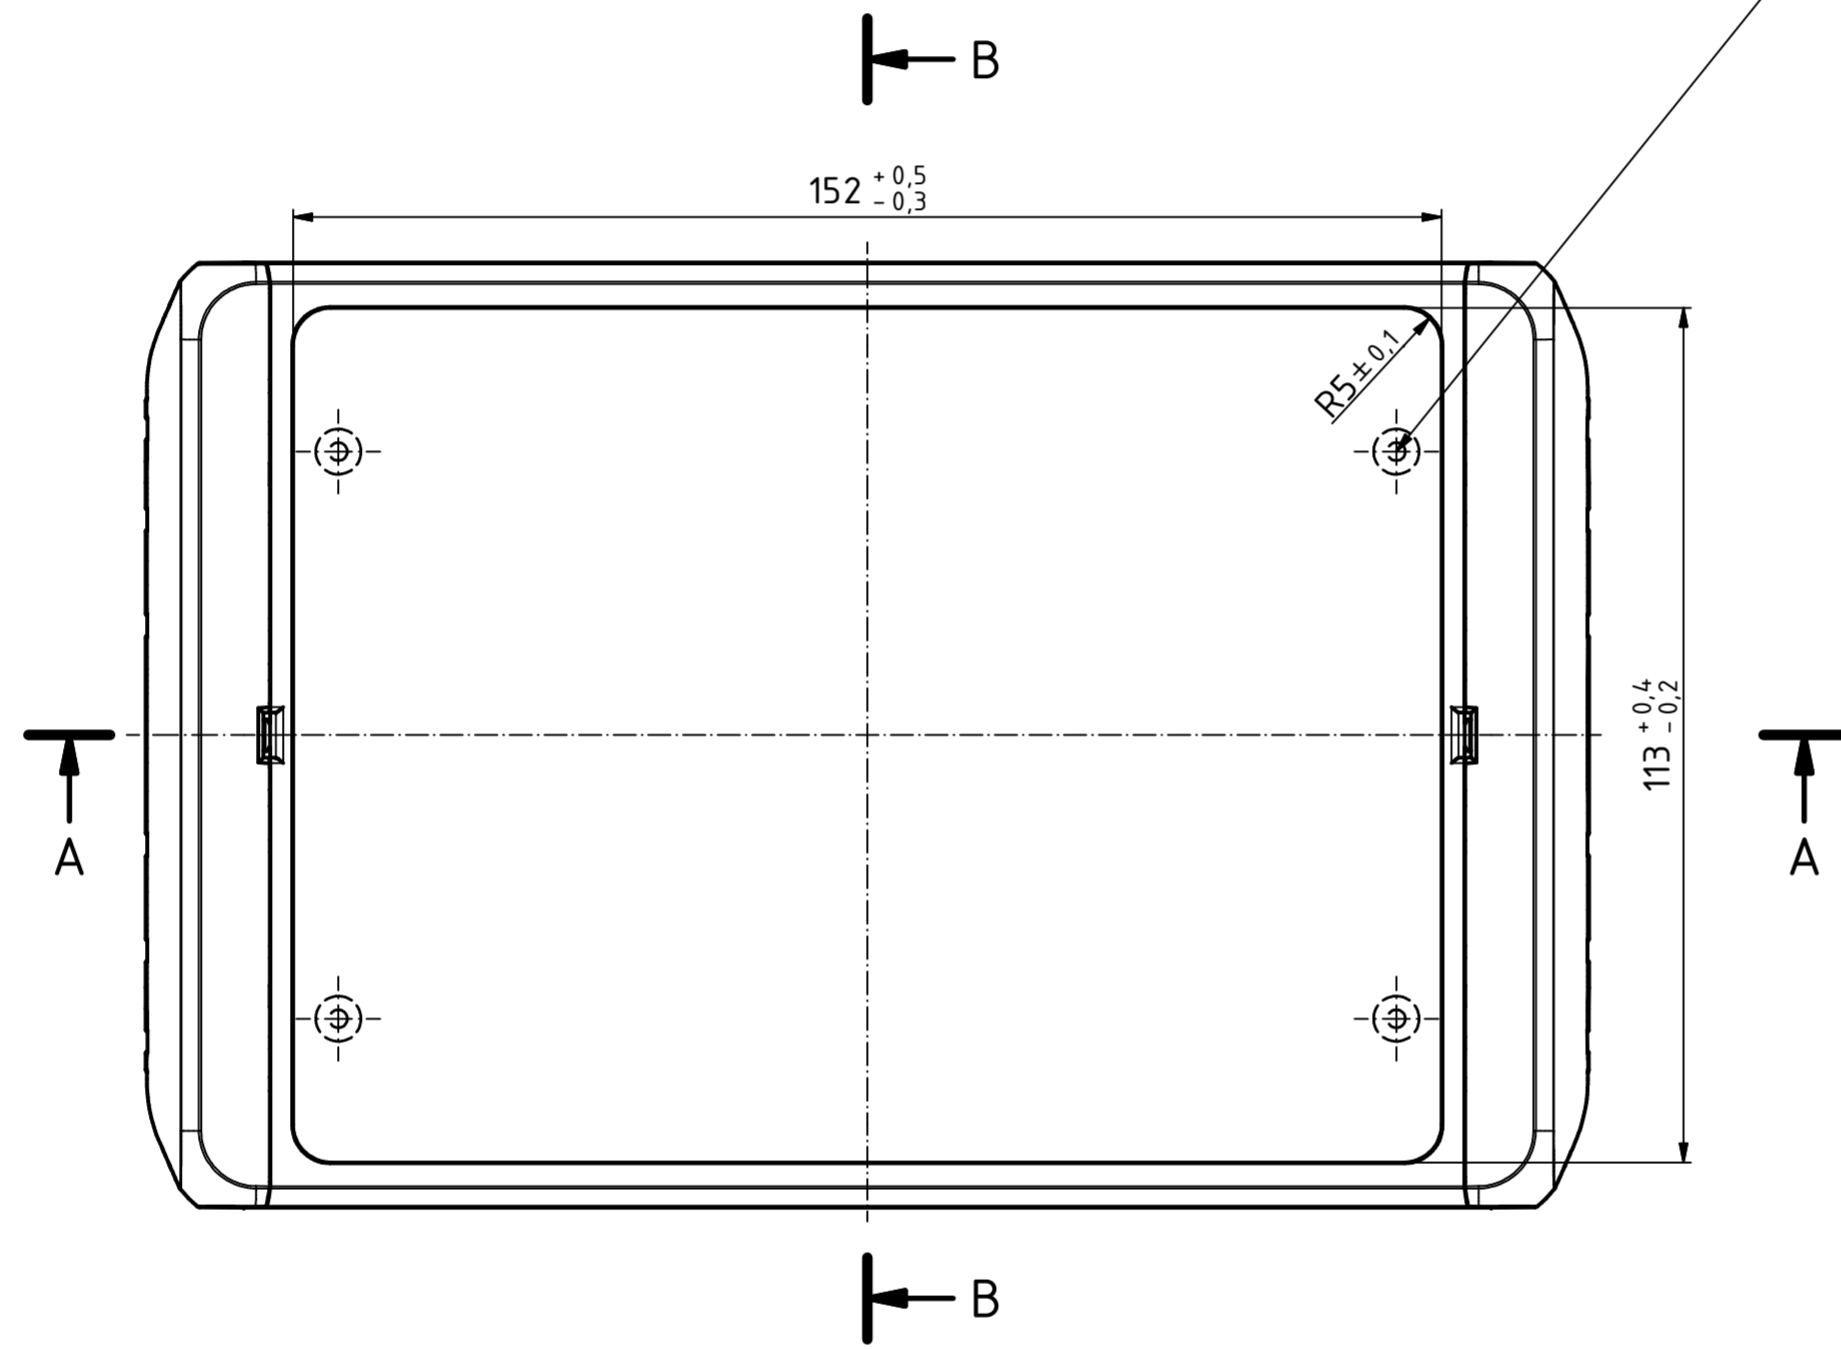

"Schutzvermerk nach DIN ISO 16016 beachten" - "Please pay attention to copyright note DIN ISO 16016"

ø2,4/7,5tief/deep (4x)
Oberteil/Lid

ø2,4/6,5tief/deep (16x)

ISO (1 : 2)

| | | | |
|-------------------------------|-----------------|--------------------|--|
| Maßstab/ Scale: | | 1:1, 1:2 | |
| Zeichnungs-Nr. / Drawing-No.: | | 1K 5390.158.02 | |
| Artikel / Article: | | BOCUBE B-181304 | |
| Katalogzg./Catalogue draw. | | | |
| 4105 | 08.09.2014 | | |
| A.Nr./ Alt.No.: | Datum/ Date: | | |
| DISK: | | 2503598.idw | |
| Datum/Date: | | 02.08.2013 KH | |