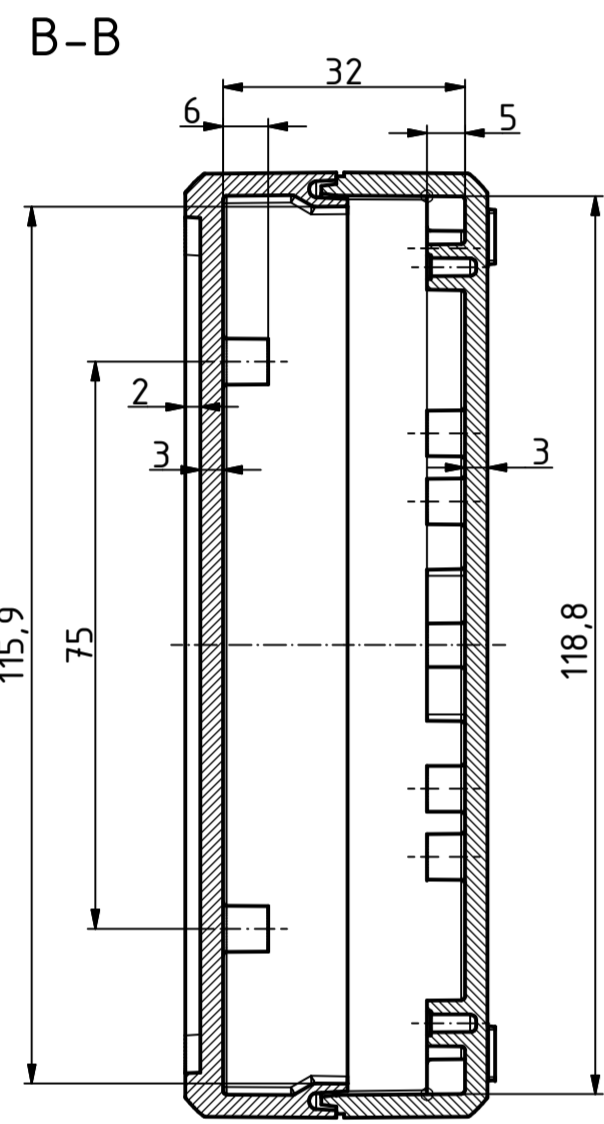

"Schutzvermerk nach DIN ISO 16016 beachten" - "Please pay attention to copyright note DIN ISO 16016"

ø2,4/7,5tief/deep (4x)
Oberteil/Lid

ø2,4/6,5tief/deep (16x)

ISO (1 : 2)

| | | | |
|-------------------------------|-----------------|--------------------|--|
| Maßstab/ Scale: | | 1:1, 1:2 | |
| Zeichnungs-Nr. / Drawing-No.: | | 1K 5390.158.02 | |
| Artikel / Article: | | BOCUBE B-181304 | |
| Katalogzg./Catalogue draw. | | | |
| 4105 | 08.09.2014 | | |
| A.Nr./ Alt.No.: | Datum/ Date: | | |
| DISK: | | 2503598.idw | |
| Datum/Date: | | 02.08.2013 KH | |

[CR-425 PAINTED](#) [585-R-WH-PK](#) [M-10-PLATED](#) [60221-01](#) [60566-01-000](#) [HPL-9VB BATT DOOR](#) [M-16-LID-PLATED](#) [M18-PLTD](#) [M-21-LID-PLATED](#) [M-21-PLATED](#) [M-23-PLATED](#) [CU-281-MB](#) [6711GSKT](#) [71884-29-028](#) [LH45-100 Black](#) [7200B](#) [72868-510-000](#) [CNS-0000 Black](#) [72883-510-000](#) [CNS-0101 Black](#) [72906-510-000](#) [CNS-0407 Black](#) [73091-510-000](#) [CNM-0000-BLACK Kit](#) [73092-510-000](#) [CNM-0101 Black](#) [73108-510-000](#) [CNL-0303 Black](#) [73395-510-039](#) [CNS-0006 Bone](#) [74257-510-000](#) [CNL-0004](#) [MDC-1183-PLAIN-ALUM](#) [MDC-1183-PTD](#) [MDC-13104-PLAIN-ALUM](#) [MDC-211 - PAINTED IVORY/BEIGE](#) [MDC-321-PTD](#) [MDC-432-PLAIN-ALUM](#) [MDC-973-PTD](#) [76](#) [77153-01-028](#) [FLX6030](#) [83535-01-508](#) [PS-11296-G](#) [PS-11298-B](#) [116-508](#) [120-407](#) [120-412](#) [120-909](#) [120-455](#) [R272-100-000](#) [120-910](#) [R501-001-010](#) [R508-080-000](#) [R508-160-000](#) [R530-120-000](#) [R530-122-000](#) [R530-200-000](#) [R531-160-000](#) [R531-200-000](#) [R582-080-100](#)