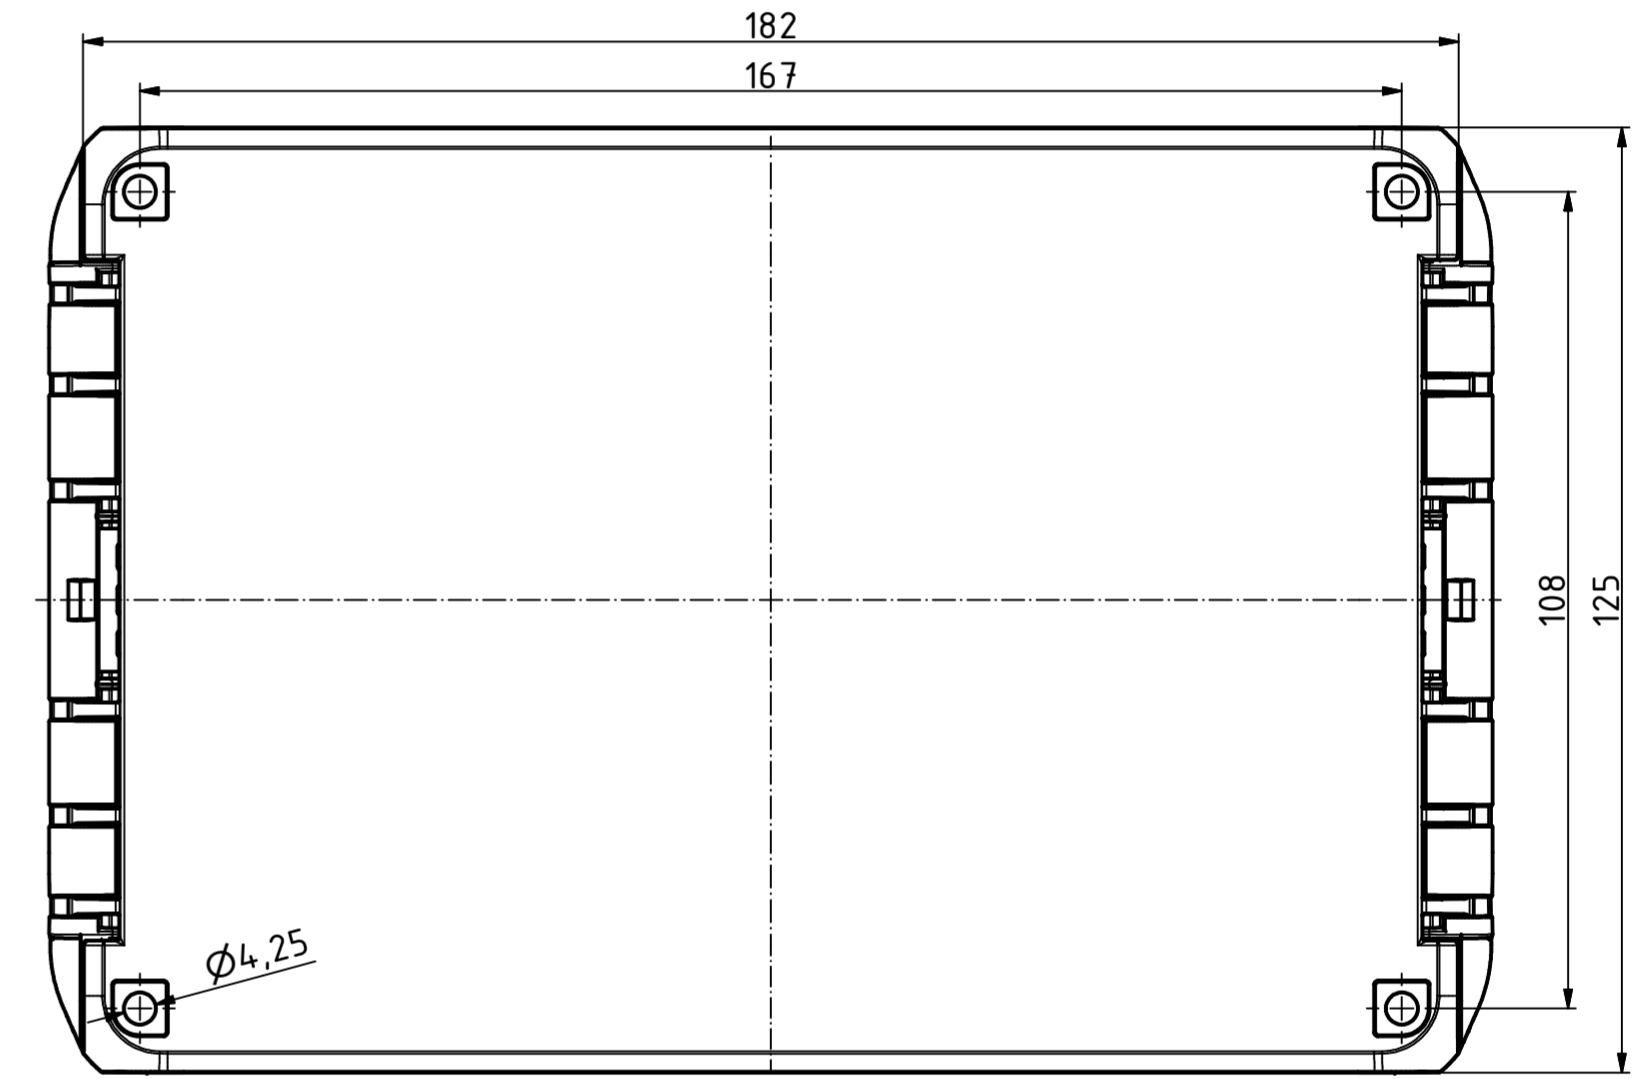

"Schutzvermerk nach DIN ISO 16016 beachten" - "Please pay attention to copyright note DIN ISO 16016"

ø2,4/7,5tief/deep (4x)
Oberteil/Lid

ø2,4/6,5tief/deep (16x)

ISO (1 : 2)

| | | | |
|-------------------------------|-----------------|--------------------|--|
| Maßstab/ Scale: | | 1:1, 1:2 | |
| Zeichnungs-Nr. / Drawing-No.: | | 1K 5390.158.02 | |
| Artikel / Article: | | BOCUBE B-181304 | |
| Katalogzg./Catalogue draw. | | | |
| 4105 | 08.09.2014 | | |
| A.Nr./ Alt.No.: | Datum/ Date: | | |
| DISK: | | 2503598.idw | |
| Datum/Date: | | 02.08.2013 KH | |