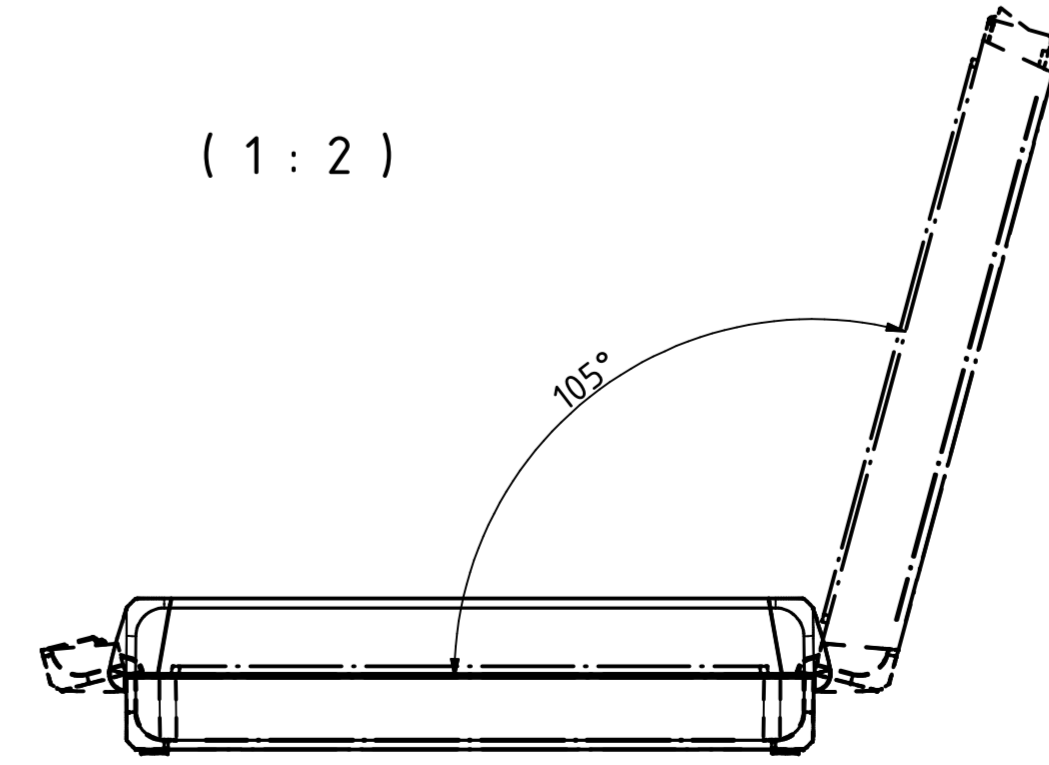

"Schutzvermerk nach DIN ISO 16016 beachten" - "Please pay attention to copyright note DIN ISO 16016"

ø2,4/7,5tief/deep (4x)
Oberteil/Lid

ø2,4/6,5tief/deep (16x)

ISO (1 : 2)

| | | | |
|-------------------------------|-----------------|--------------------|--|
| Maßstab/ Scale: | | 1:1, 1:2 | |
| Zeichnungs-Nr. / Drawing-No.: | | 1K 5390.158.02 | |
| Artikel / Article: | | BOCUBE B-181304 | |
| Katalogzg./Catalogue draw. | | | |
| 4105 | 08.09.2014 | | |
| A.Nr./ Alt.No.: | Datum/ Date: | | |
| DISK: | | 2503598.idw | |
| Datum/Date: | | 02.08.2013 KH | |