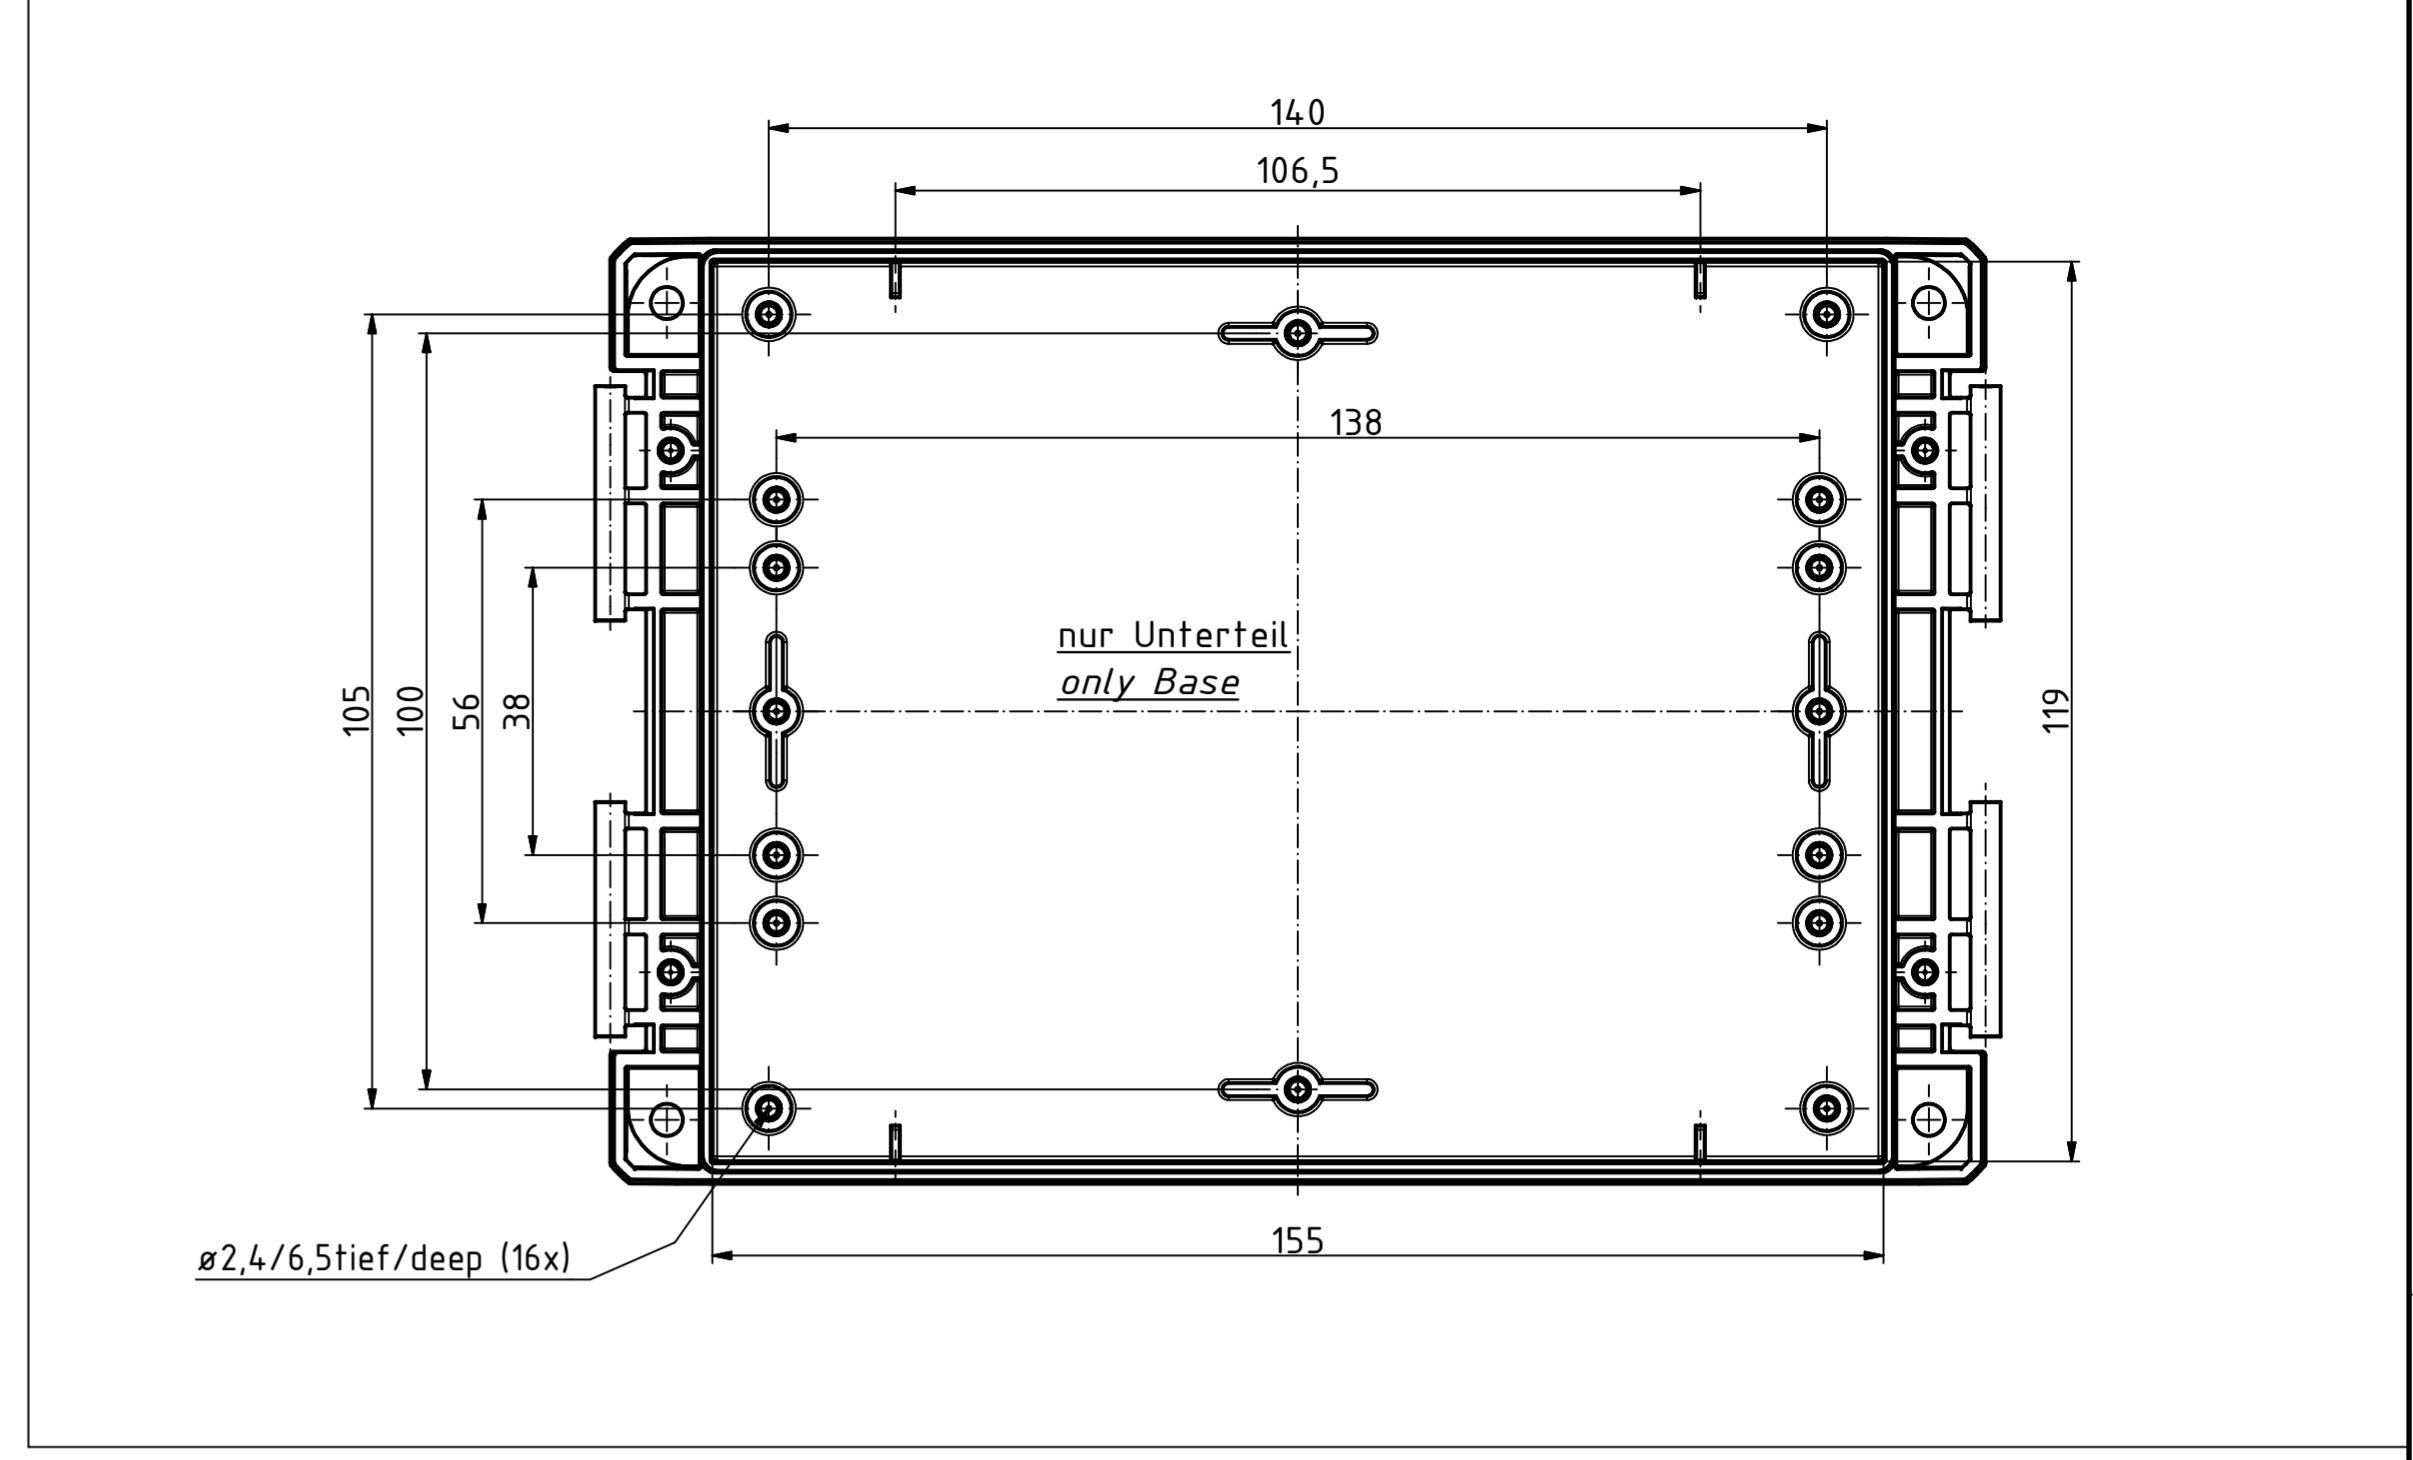

"Schutzvermerk nach DIN ISO 16016 beachten" - "Please pay attention to copyright note DIN ISO 16016"

ø2,4/7,5tief/deep (4x)
Oberteil/Lid

ø2,4/6,5tief/deep (16x)

ISO (1 : 2)

| | | | |
|-------------------------------|-----------------|--------------------|--|
| Maßstab/ Scale: | | 1:1, 1:2 | |
| Zeichnungs-Nr. / Drawing-No.: | | 1K 5390.158.02 | |
| Artikel / Article: | | BOCUBE B-181304 | |
| Katalogzg./Catalogue draw. | | | |
| 4105 | 08.09.2014 | | |
| A.Nr./ Alt.No.: | Datum/ Date: | | |
| DISK: | | 2503598.idw | |
| Datum/Date: | | 02.08.2013 KH | |

[CR-425 PAINTED](#) [585-R-WH-PK](#) [M-10-PLATED](#) [60221-01](#) [60566-01-000](#) [HPL-9VB BATT DOOR](#) [M-16-LID-PLATED](#) [M18-PLTD](#) [M-21-LID-PLATED](#) [M-21-PLATED](#) [M-23-PLATED](#) [CU-281-MB](#) [6711GSKT](#) [71884-29-028](#) [LH45-100 Black](#) [7200B](#) [72868-510-000](#) [CNS-0000 Black](#) [72883-510-000](#) [CNS-0101 Black](#) [72906-510-000](#) [CNS-0407 Black](#) [73091-510-000](#) [CNM-0000-BLACK Kit](#) [73092-510-000](#) [CNM-0101 Black](#) [73108-510-000](#) [CNL-0303 Black](#) [73395-510-039](#) [CNS-0006 Bone](#) [74257-510-000](#) [CNL-0004](#) [MDC-1183-PLAIN-ALUM](#) [MDC-1183-PTD](#) [MDC-13104-PLAIN-ALUM](#) [MDC-211 - PAINTED IVORY/BEIGE](#) [MDC-321-PTD](#) [MDC-432-PLAIN-ALUM](#) [MDC-973-PTD](#) [76](#) [77153-01-028](#) [FLX6030](#) [83535-01-508](#) [PS-11296-G](#) [PS-11298-B](#) [116-508](#) [120-407](#) [120-412](#) [120-909](#) [120-455](#) [R272-100-000](#) [120-910](#) [R501-001-010](#) [R508-080-000](#) [R508-160-000](#) [R530-120-000](#) [R530-122-000](#) [R530-200-000](#) [R531-160-000](#) [R531-200-000](#) [R582-080-100](#)