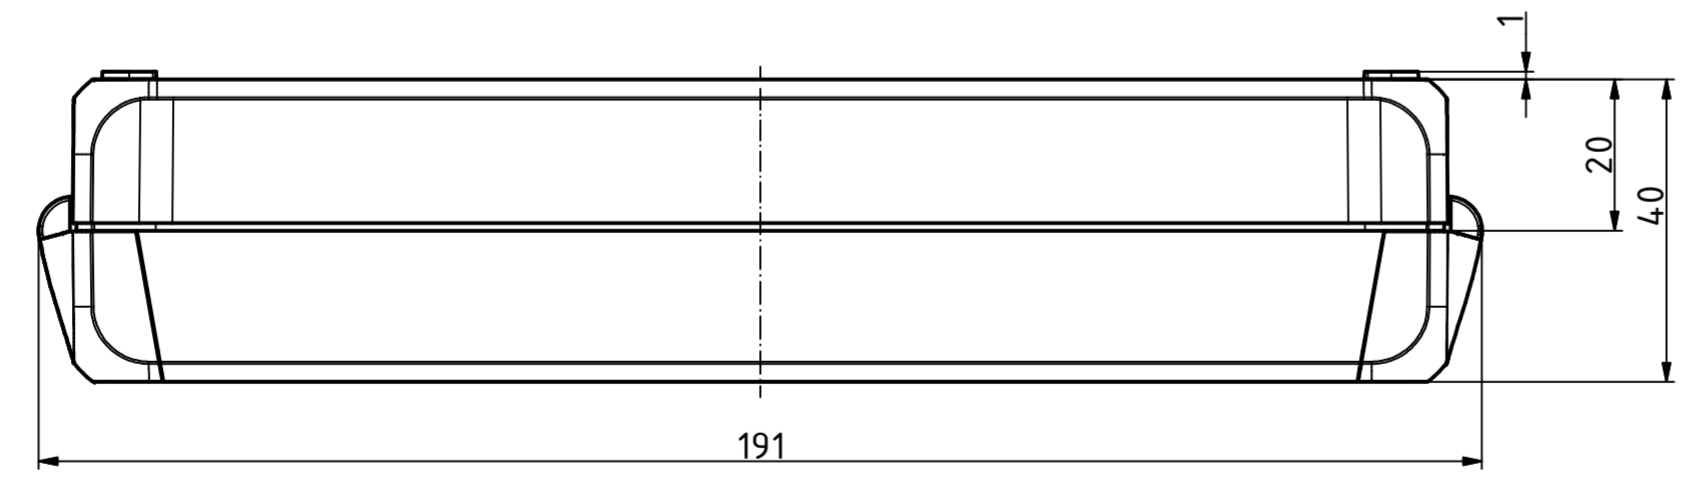

"Schutzvermerk nach DIN ISO 16016 beachten" - "Please pay attention to copyright note DIN ISO 16016"

ø2,4/7,5tief/deep (4x)
Oberteil/Lid

ø2,4/6,5tief/deep (16x)

ISO (1 : 2)

| | | | |
|-------------------------------|-----------------|--------------------|--|
| Maßstab/ Scale: | | 1:1, 1:2 | |
| Zeichnungs-Nr. / Drawing-No.: | | 1K 5390.158.02 | |
| Artikel / Article: | | BOCUBE B-181304 | |
| Katalogzg./Catalogue draw. | | | |
| 4105 | 08.09.2014 | | |
| A.Nr./ Alt.No.: | Datum/ Date: | | |
| DISK: | | 2503598.idw | |
| Datum/Date: | | 02.08.2013 KH | |