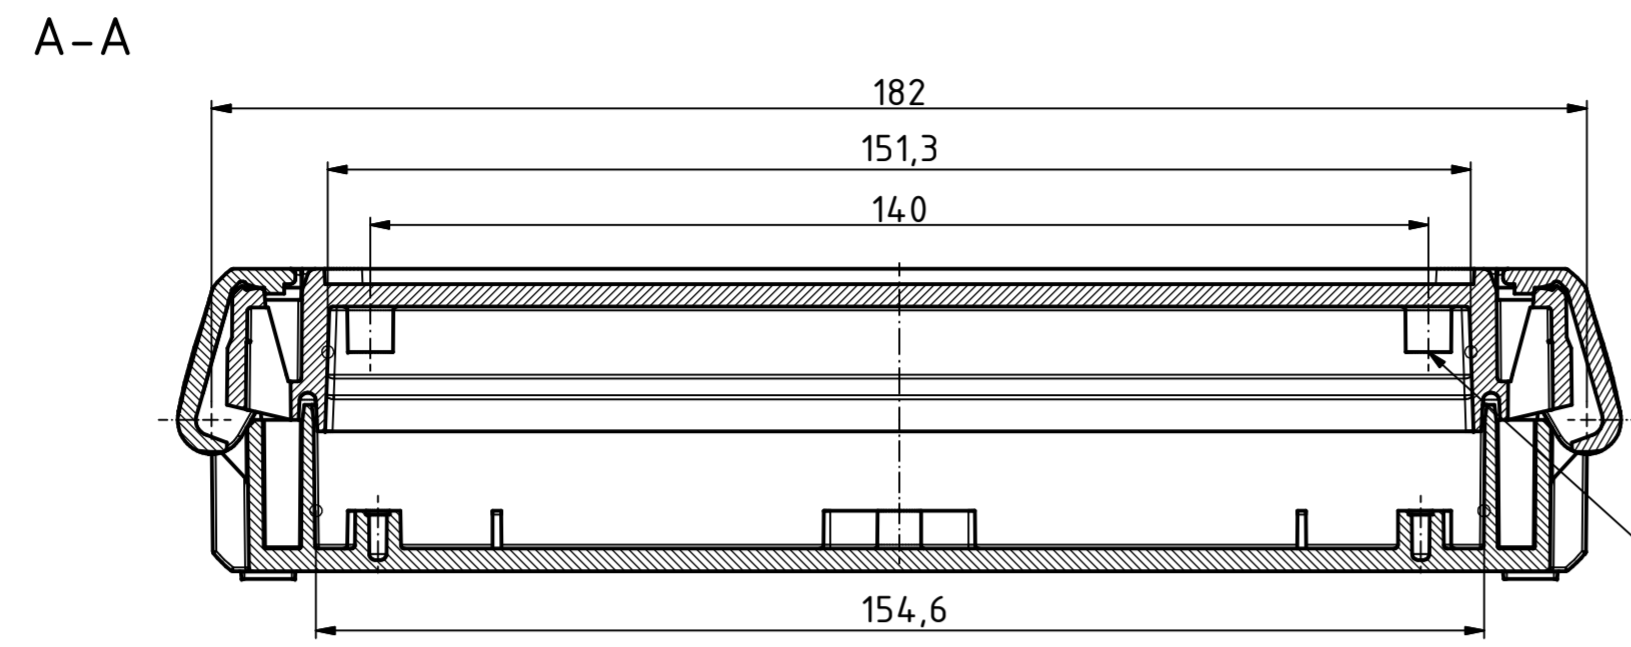

"Schutzvermerk nach DIN ISO 16016 beachten" - "Please pay attention to copyright note DIN ISO 16016"

ø2,4/7,5tief/deep (4x)
Oberteil/Lid

ø2,4/6,5tief/deep (16x)

ISO (1 : 2)

| | | | |
|-------------------------------|-----------------|--------------------|--|
| Maßstab/ Scale: | | 1:1, 1:2 | |
| Zeichnungs-Nr. / Drawing-No.: | | 1K 5390.158.02 | |
| Artikel / Article: | | BOCUBE B-181304 | |
| Katalogzg./Catalogue draw. | | | |
| 4105 | 08.09.2014 | | |
| A.Nr./ Alt.No.: | Datum/ Date: | | |
| DISK: | | 2503598.idw | |
| Datum/Date: | | 02.08.2013 KH | |