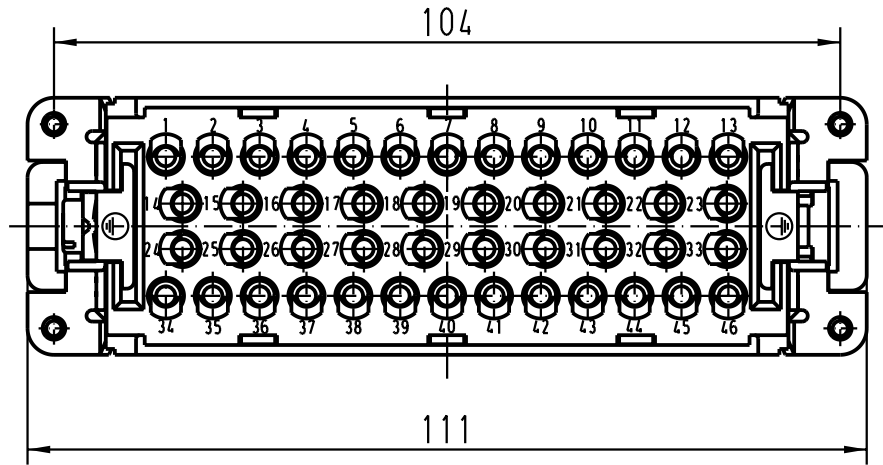

5

4

3

2

1

X (um 180° gedreht)

	All Dimensions in mm Original Size DIN A 4			Techn. Character.		Nicht tolerierte Masse/ Free size tolerances		
				Dat.	Name	Massstab/ Scale		
				Detail.	08.08.02 DY	1:1		
				Insp.	KR			
				Stand.				
				HARTING Electric GmbH & Co. KG D-32339 Espelkamp				
410166						TB 09 32 046 3001		
Mod.	Dat.	Name				Sub. TB 09 32 046 3001 v. 18.06.99		
							Blatt/ page	