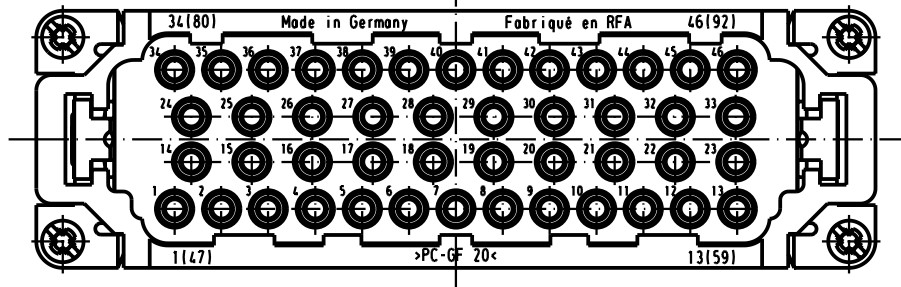

5

4

3

2

1

X (um 180° gedreht)

	All Dimensions in mm Original Size DIN A 4			Techn. Character.		Nicht tolerierte Masse/ Free size tolerances		
				Dat.	Name	Massstab/ Scale		
				Detail.	08.08.02 DY	1:1		
				Insp.	KR			
				Stand.				
				HARTING Electric GmbH & Co. KG D-32339 Espelkamp				
410166						TB 09 32 046 3001		
Mod.	Dat.	Name				Sub. TB 09 32 046 3001 v. 18.06.99		
							Blatt/ page	