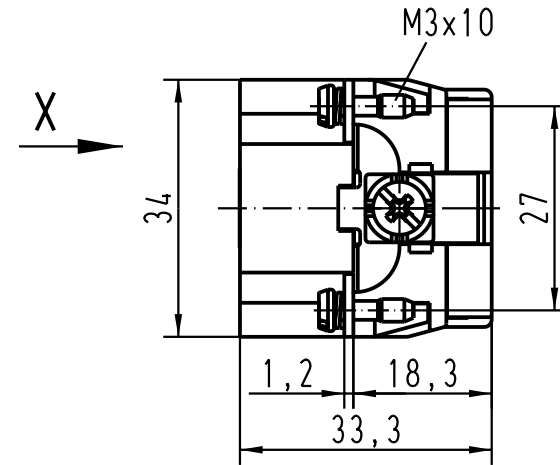

5

4

3

2

1

X (um 180° gedreht)

	All Dimensions in mm Original Size DIN A 4			Techn. Character.		Nicht tolerierte Masse/ Free size tolerances		
				Dat.	Name	Massstab/ Scale		
				Detail.	08.08.02 DY	1:1		
				Insp.	KR			
				Stand.				
				HARTING Electric GmbH & Co. KG D-32339 Espelkamp				
410166						TB 09 32 046 3001		
Mod.	Dat.	Name				Sub. TB 09 32 046 3001 v. 18.06.99		
							Blatt/ page	