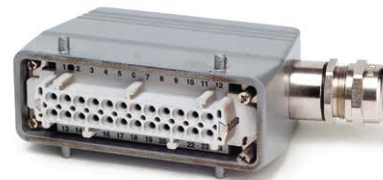

## Crimp-Systemzange PEW 12 für gedrehte Kontakte

## Crimp System Tool PEW 12 for turned contacts

Information

· Montage- und Demontagewerkzeuge für diese Steckertypen finden Sie auf Seite 68.

· Gedrehte Kontakte können auch mit unseren Vierdornwerkzeugen (ab Seite 50) verarbeitet werden.

· Assembly and disassembly tools for these plugs can be found on page 68.

· Turned contacts can also be worked with our 4/8 indent crimp tools (starting on page 50).

Art. No.	Anwendungsbereich <i>Range of applications</i>				Verbinder <i>Connectors</i>	Kapazität <i>Capacity</i> mm <sup>2</sup>	Steck-Ø <i>Plug-in-Ø</i> mm	Crimpeinsatz <i>Die set</i>	Kontaktaufnahme <i>Locator</i>	Profil <i>Profile</i>
	Zange brüniert <i>Tool</i> burnis- hed	Zange verchromt <i>Tool</i> chrome plated	Crimp- einsatz <i>Die set</i>	Kontakt- aufnah- me <i>Locator</i>						
624 071 3	•		•			0,14–1,0 1,5 2,5 4	 <b>patentiert</b> <i>patented</i>			
624 071 6		•	•							
624 071 3 1	•		•	•						
624 071 6 1		•	•	•						
624 071 3 0			•							
624 071 0 01				•						
624 072 3	•		•			1,5 2,5 4 6	 <b>patentiert</b> <i>patented</i>			
624 072 6		•	•							
624 072 3 1	•		•	•						
624 072 6 1		•	•	•						
624 072 3 0			•							
624 072 0 01				•						
624 073 3	•		•			4 6 10	 <b>patentiert</b> <i>patented</i>			
624 073 6		•	•							
624 073 3 1	•		•	•						
624 073 6 1		•	•	•						
624 073 3 0			•							
624 073 0 01				•						
624 074 3 1	•		•	•		10 16				
624 074 6 1		•	•	•						
624 074 3 01			•	•						
624 075 3 1	•		•	•		6 25				
624 075 6 1		•	•	•						
624 075 3 01			•	•						