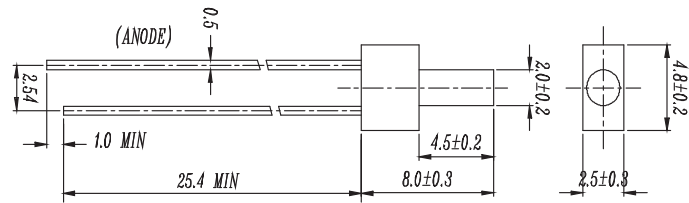

LED Lamps | 2mm Tower Type

UNIT : mm

Product	Size (mm)	Color	Lens Type	λ_d (nm) / CIE(x,y)	Resin Color	I_v (Min/Typ) (mcd)	V_F (Typ/Max) (V)	Viewing Angle (°)
103SUBD/S400-A4	2	Blue	Tower	470	Blue Diffused	40 / 80	3.4 / 4.0	100
103SURD/S530-A3	2	Brilliant Red	Tower	624	Red Diffused	25 / 40	2.0 / 2.4	130
103SYGD/S530-E2	2	Brilliant Yellow Green	Tower	573	Green Diffused	6.3 / 12.5	2.0 / 2.4	130
103UYD/S530-A3	3	Brilliant Yellow	Tower	589	Yellow Diffused	25 / 50	2.0 / 2.4	130

LED Lamps | 3mm Round Type

UNIT : mm

Product	Size (mm)	Color	Lens Type	λ_d (nm) / CIE(x,y)	Resin Color	I_v (Min/Typ) (mcd)	V_F (Typ/Max) (V)	Viewing Angle (°)
204-10SDRD/S530-A3	3	Deep Red	Round	639	Red Diffused	40 / 80	2.0 / 2.4	50
204-10SUBC/S400-A4	3	Blue	Round	470	Water Clear	400 / 800	3.4 / 4.0	20
204-10SUGC/S400-A5	3	Brilliant Green	Round	525	Water Clear	1600 / 3200	3.4 / 4.0	30
204-10SURD/S530-A3	3	Brilliant Red	Round	624	Red Diffused	40 / 80	2.0 / 2.4	45
204-10SYGD/S530-E3	3	Brilliant Yellow Green	Round	573	Green Diffused	63 / 100	2.0 / 2.4	45
204-10UYD/S530-A3	3	Brilliant Yellow	Round	589	Yellow Diffused	100 / 200	2.0 / 2.4	40
204-10UYOC/S530-A3	3	Brilliant Orange	Round	605	Water Clear	320 / 500	2.0 / 2.4	30