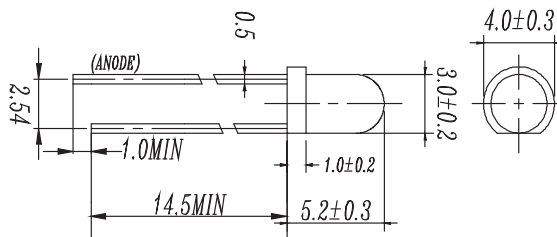

LED Lamps | 2mm Tower Type

UNIT : mm

Product	Size (mm)	Color	Lens Type	λ_d (nm) / CIE(x,y)	Resin Color	I_v (Min/Typ) (mcd)	V_F (Typ/Max) (V)	Viewing Angle (°)
103SUBD/S400-A4	2	Blue	Tower	470	Blue Diffused	40 / 80	3.4 / 4.0	100
103SURD/S530-A3	2	Brilliant Red	Tower	624	Red Diffused	25 / 40	2.0 / 2.4	130
103SYGD/S530-E2	2	Brilliant Yellow Green	Tower	573	Green Diffused	6.3 / 12.5	2.0 / 2.4	130
103UYD/S530-A3	3	Brilliant Yellow	Tower	589	Yellow Diffused	25 / 50	2.0 / 2.4	130

LED Lamps | 3mm Round Type

UNIT : mm

Product	Size (mm)	Color	Lens Type	λ_d (nm) / CIE(x,y)	Resin Color	I_v (Min/Typ) (mcd)	V_F (Typ/Max) (V)	Viewing Angle (°)
204-10SDRD/S530-A3	3	Deep Red	Round	639	Red Diffused	40 / 80	2.0 / 2.4	50
204-10SUBC/S400-A4	3	Blue	Round	470	Water Clear	400 / 800	3.4 / 4.0	20
204-10SUGC/S400-A5	3	Brilliant Green	Round	525	Water Clear	1600 / 3200	3.4 / 4.0	30
204-10SURD/S530-A3	3	Brilliant Red	Round	624	Red Diffused	40 / 80	2.0 / 2.4	45
204-10SYGD/S530-E3	3	Brilliant Yellow Green	Round	573	Green Diffused	63 / 100	2.0 / 2.4	45
204-10UYD/S530-A3	3	Brilliant Yellow	Round	589	Yellow Diffused	100 / 200	2.0 / 2.4	40
204-10UYOC/S530-A3	3	Brilliant Orange	Round	605	Water Clear	320 / 500	2.0 / 2.4	30