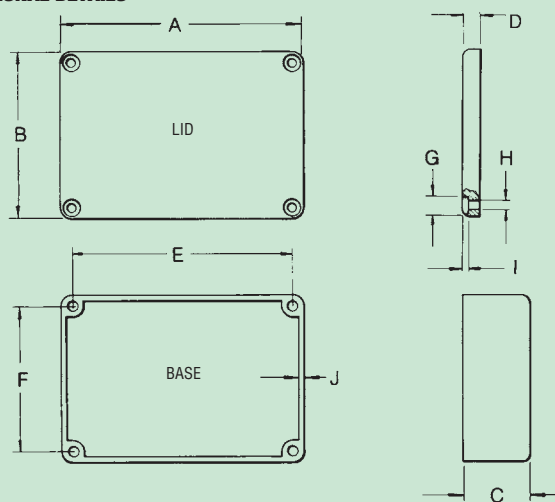

## DIMENSIONAL DETAILS

## Ordering information

Type	Colour	Dimensions										Order code
		A	B	C	D	E	F	G	H	I	J	
I*	Black	72	50	20	5	65,5	43,5	5,8	3,2	1,6	1,6	<b>75-1413</b>
I*	White	72	50	20	5	65,5	43,5	5,8	3,2	1,6	1,6	<b>75-1469</b>
II	Black	120	80	30	6,5	106	66	6,5	3,5	2,5	2,0	<b>75-2860</b>
III	Black	180	110	49	7,5	164	94	6,5	3,5	2,5	2,5	<b>75-2861</b>

### Ordering information

Description	Qty	Dimensions			Order code
		A	B	C	
Hand held boxes	10	94.0	61.0	27.1	<b>75-1799</b>