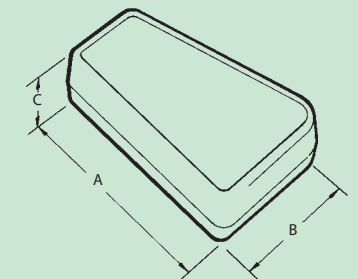

Contents of kit

Description	Material/Finish
Mouldings	ABS, black or white
Flame class rating	Non flame retardant
Temp. range	-40°C to +80°C

General purpose cases

DIMENSIONAL DETAILS

HAND HELD CONTROL BOX

Ordering information

Type	Colour	Dimensions											Order code
		A	B	C	D	E	F	G	H	I	J		
I*	Black	72	50	20	5	65,5	43,5	5,8	3,2	1,6	1,6	75-1413	
1*	White	72	50	20	5	65,5	43,5	5,8	3,2	1,6	1,6	75-1469	
II	Black	120	80	30	6,5	106	66	6,5	3,5	2,5	2,0	75-2860	
III	Black	180	110	49	7,5	164	94	6,5	3,5	2,5	2,5	75-2861	

*Note: Supplied in a pack of mouldings for 10 boxes

HAND HELD CONTROL BOX

Ordering information

Description	Qty	Dimensions			Order code
		A	B	C	
Hand held boxes	10	94.0	61.0	27.1	75-1799

X-ON Electronics

Largest Supplier of Electrical and Electronic Components