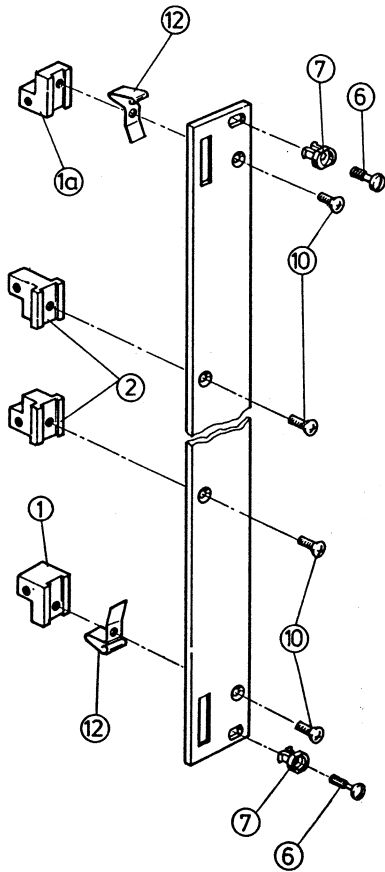

**Montageanweisung
Aushebegriff für
Steckbaugruppen
Trapezform**

**Assembly Instructions
Plug-in Units Type 2
with Extractor Handle C**

**Instructions de montage
poignée d'extraction
trapézoïdale pour bloc c**

9 HE Standard

9 U standard

9 U standard

A3/710

① Leiterplattenhalter, unten
(bei SMD oben)

①a Leiterplattenhalter, oben
(bei SMD unten)

② Leiterplattenhalter

③ Aushebegriff unten

③a Aushebegriff oben

④ Beschriftungsblende

⑤ Buchse

⑥ Halsschraube M 2,5 × 11

⑦ Nippel

⑧ Zylinderkopfschraube M 2,5 × 8

⑨ Scheibe

⑩ Linsensenkschraube M 2,5 × 8

⑪ Leiterplattenhalter mitte

⑫ Kontaktfeder

① Board holder, bottom
(top for SMD)

①a Board holder, top
(bottom for SMD)

② Board holder, top 3 U

③ Extractor handle, bottom

③a Extractor handle, top

④ Identification plate