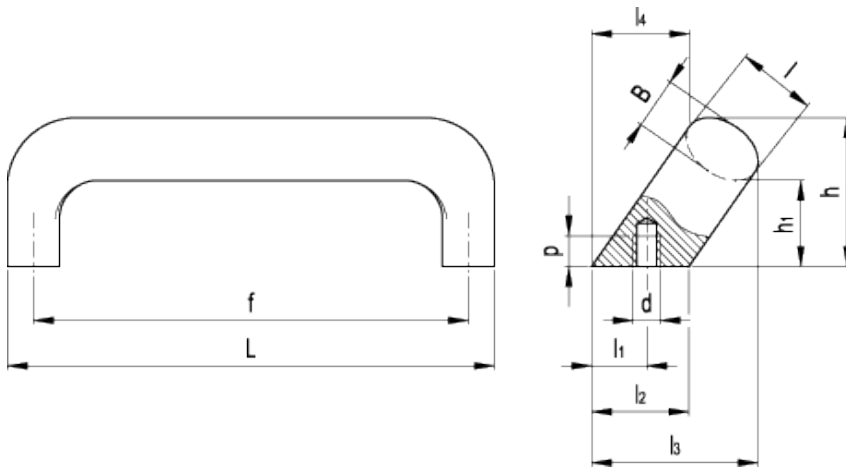

GN 565.2

Inclined handles

technical informations

Material

Aluminium. Oval cross section bar.

- Version BL: natural aluminium.
- Version SW: RAL 9005 black colour, matte finish, epoxy resin coating.
- Version EL: anodised, natural colour, matte finish.

Assembly

Tapped blind holes.

Special executions on request (For sufficient quantities)

Different lengths.

Standard Elements	Main dimensions										Mounting holes		Weight
Description	L	f	h	h ₁	B	l	l ₁₊₁	l ₂	l ₃	l ₄	d	p	g
GN 565.2-20-112-BL	125	112	48	32	13	20	13.5	24	50	32	M6	10	99
GN 565.2-20-112-SW	125	112	48	32	13	20	13.5	24	50	32	M6	10	100
GN 565.2-20-112-EL	125	112	48	32	13	20	13.5	24	50	32	M6	10	99
GN 565.2-20-128-BL	141	128	48	32	13	20	13.5	24	50	32	M6	10	110
GN 565.2-20-128-SW	141	128	48	32	13	20	13.5	24	50	32	M6	10	112
GN 565.2-20-128-EL	141	128	48	32	13	20	13.5	24	50	32	M6	10	110
GN 565.2-26-128-BL	145	128	54	34	17	26	18	32	57	34	M8	12	190
GN 565.2-26-128-SW	145	128	54	34	17	26	18	32	57	34	M8	12	192
GN 565.2-26-128-EL	145	128	54	34	17	26	18	32	57	34	M8	12	190
GN 565.2-26-160-BL	177	160	54	34	17	26	18	32	57	34	M8	12	222
GN 565.2-26-160-SW	177	160	54	34	17	26	18	32	57	34	M8	12	225
GN 565.2-26-160-EL	177	160	54	34	17	26	18	32	57	34	M8	12	222