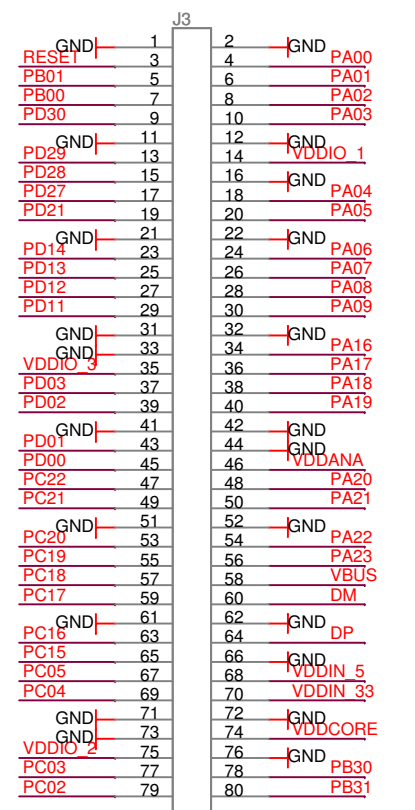

STK600-RCUC3C2-40

X-ON Electronics

Largest Supplier of Electrical and Electronic Components

Click to view similar products for [Sockets & Adapters](#) category:

Click to view products by [Microchip](#) manufacturer:

Other Similar products are found below :

[6508-0-00-01-00-00-33-0](#) [AC164341](#) [AC164348](#) [1262](#) [C8051F350-TB](#) [KITPF0100SKTEVBE](#) [LFVDBJR](#) [SK-AX2-CQ256-KITTOP](#)
[AC164334](#) [AC164353](#) [AC164383](#) [SOCKET-ADM106XTQZ](#) [SPC564A80CAL176](#) [ST5M1267-001](#) [FP3-10PIN-ADAPTER-KIT](#) [CY3675-](#)
[LCC4A](#) [TDGL015](#) [ATF15XXDK3-SAA100](#) [LFBGADATC](#) [SM64TQ-ACTEL-1](#) [8.06.03](#) [AC164358](#) [ATSTK600-RC99](#) [76002056](#)
[DS91230+](#) [OM13019,598](#) [09185058](#) [AC164369](#) [AC164409](#) [AC164402](#) [SMPA-ISP-ACTEL-3-KIT](#) [ICESABCM81-01](#) [LFVDBGF](#)
[AC164408](#) [LFBGADAU1A](#) [KIT 70601-3](#) [S5U13U00P00C100](#) [AC164352](#) [PN-Q208/5256V](#) [PN-T100/LC4256](#) [LFBGAINTM55U1QA](#)
[AC164370](#) [AC164355](#) [AC164367](#) [LFDAS12XEFT](#) [CY3675-TSSOP20B](#) [SPC563M64AVB144](#) [ATF15XXDK3-SAA44](#) [AC164410](#)
[SPC563M64AVB176](#)