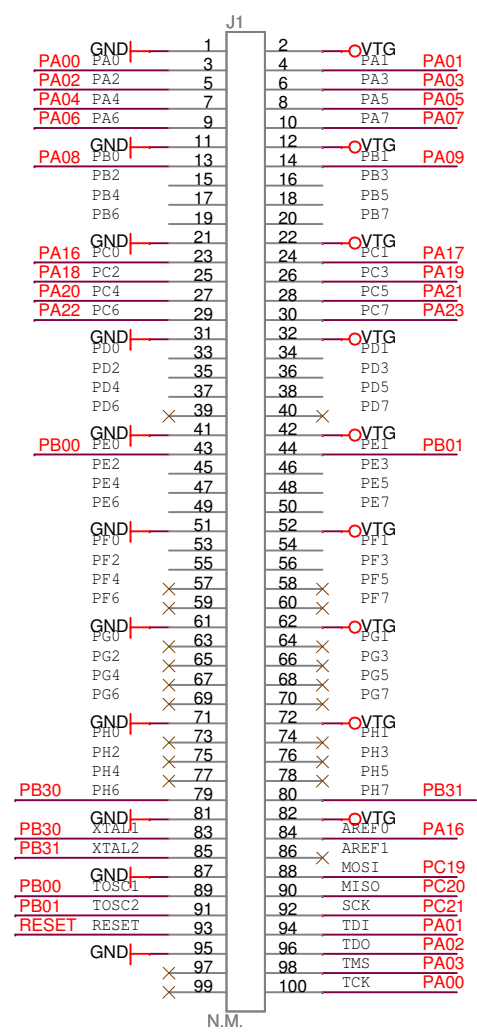

STK600-RCUC3C2-40

X-ON Electronics

Largest Supplier of Electrical and Electronic Components

Click to view similar products for [Sockets & Adapters](#) category:

Click to view products by [Microchip](#) manufacturer:

Other Similar products are found below :

[6508-0-00-01-00-00-33-0](#) [AC164341](#) [AC164348](#) [1262](#) [C8051F350-TB](#) [KITPF0100SKTEVBE](#) [LFVDBJR](#) [SK-AX2-CQ256-KITTOP](#)
[AC164334](#) [AC164353](#) [AC164383](#) [SOCKET-ADM106XTQZ](#) [SPC564A80CAL176](#) [ST5M1267-001](#) [FP3-10PIN-ADAPTER-KIT](#) [CY3675-](#)
[LCC4A](#) [TDGL015](#) [ATF15XXDK3-SAA100](#) [LFBGADATC](#) [SM64TQ-ACTEL-1](#) [8.06.03](#) [AC164358](#) [ATSTK600-RC99](#) [76002056](#)
[DS91230+](#) [OM13019,598](#) [09185058](#) [AC164369](#) [AC164409](#) [AC164402](#) [SMPA-ISP-ACTEL-3-KIT](#) [ICESABCM81-01](#) [LFVDBGF](#)
[AC164408](#) [LFBGADAU1A](#) [KIT 70601-3](#) [S5U13U00P00C100](#) [AC164352](#) [PN-Q208/5256V](#) [PN-T100/LC4256](#) [LFBGAINTM55U1QA](#)
[AC164370](#) [AC164355](#) [AC164367](#) [LFDAS12XEFT](#) [CY3675-TSSOP20B](#) [SPC563M64AVB144](#) [ATF15XXDK3-SAA44](#) [AC164410](#)
[SPC563M64AVB176](#)