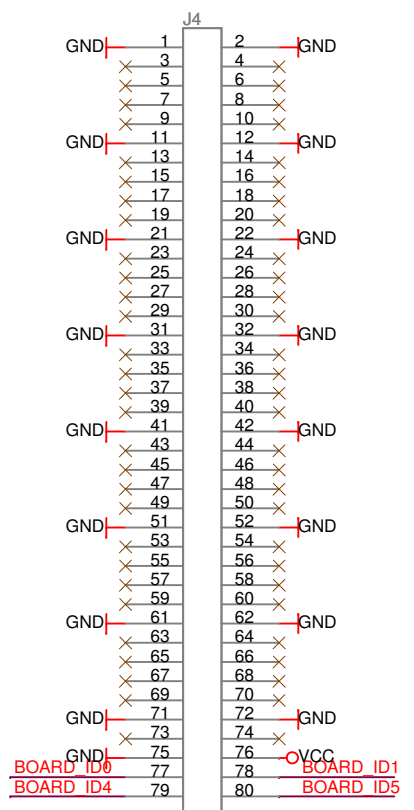

STK600-RCUC3C2-40

X-ON Electronics

Largest Supplier of Electrical and Electronic Components

Click to view similar products for [Sockets & Adapters](#) category:

Click to view products by [Microchip](#) manufacturer:

Other Similar products are found below :

[6508-0-00-01-00-00-33-0](#) [AC164341](#) [AC164348](#) [1262](#) [C8051F350-TB](#) [KITPF0100SKTEVBE](#) [LFVDBJR](#) [SK-AX2-CQ256-KITTOP](#)
[AC164334](#) [AC164353](#) [AC164383](#) [SOCKET-ADM106XTQZ](#) [SPC564A80CAL176](#) [ST5M1267-001](#) [FP3-10PIN-ADAPTER-KIT](#) [CY3675-](#)
[LCC4A](#) [TDGL015](#) [ATF15XXDK3-SAA100](#) [LFBGADATC](#) [SM64TQ-ACTEL-1](#) [8.06.03](#) [AC164358](#) [ATSTK600-RC99](#) [76002056](#)
[DS91230+](#) [OM13019,598](#) [09185058](#) [AC164369](#) [AC164409](#) [AC164402](#) [SMPA-ISP-ACTEL-3-KIT](#) [ICESABCM81-01](#) [LFVDBGF](#)
[AC164408](#) [LFBGADAU1A](#) [KIT 70601-3](#) [S5U13U00P00C100](#) [AC164352](#) [PN-Q208/5256V](#) [PN-T100/LC4256](#) [LFBGAINTM55U1QA](#)
[AC164370](#) [AC164355](#) [AC164367](#) [LFDAS12XEFT](#) [CY3675-TSSOP20B](#) [SPC563M64AVB144](#) [ATF15XXDK3-SAA44](#) [AC164410](#)
[SPC563M64AVB176](#)