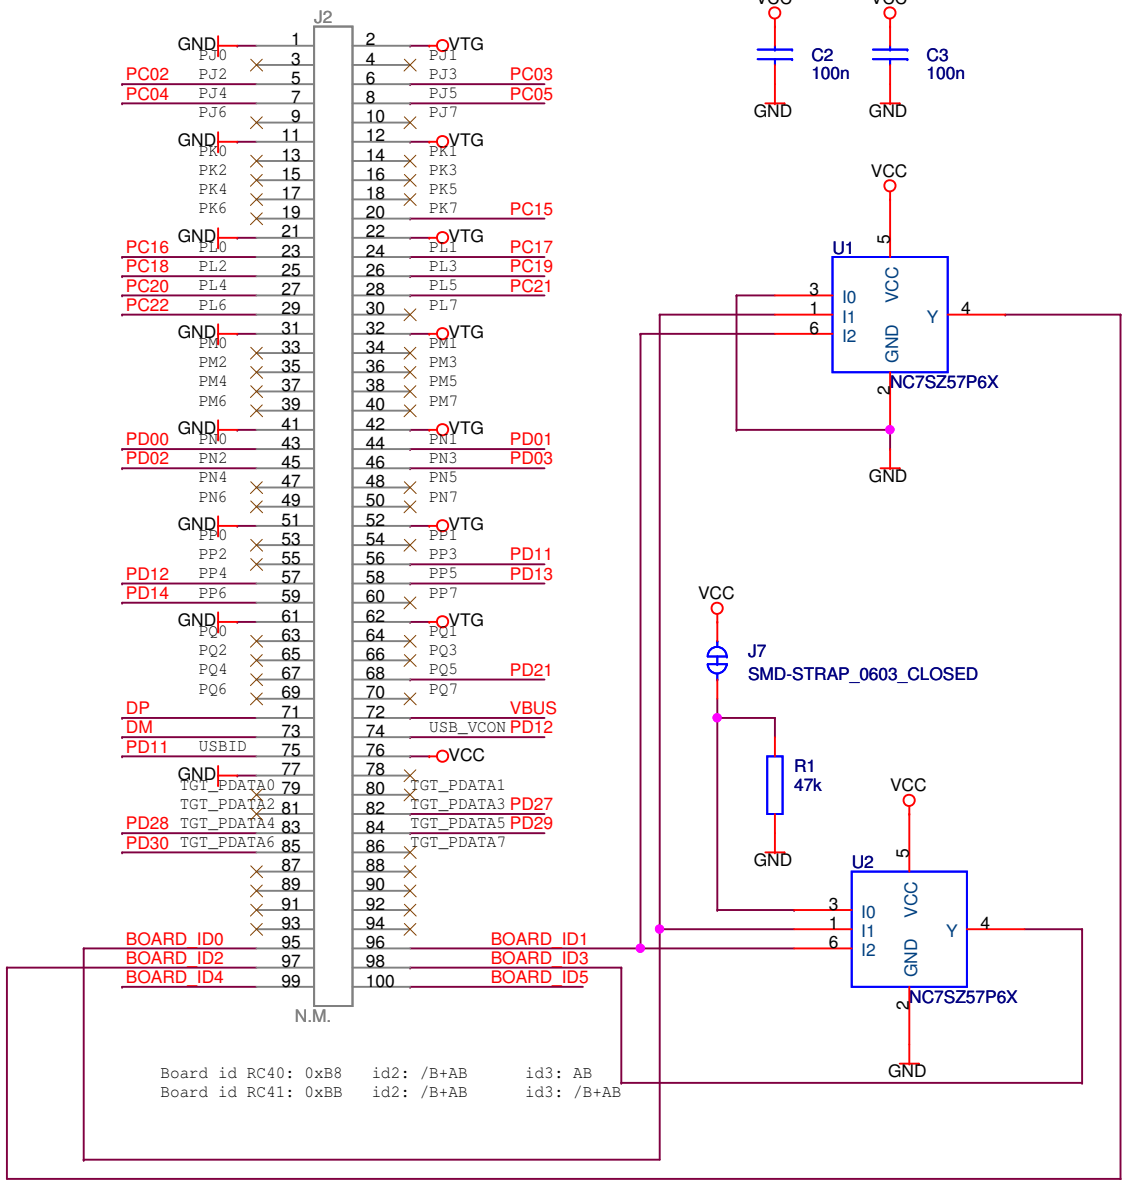

STK600-RCUC3C2-40

X-ON Electronics

Largest Supplier of Electrical and Electronic Components

Click to view similar products for [Sockets & Adapters](#) category:

Click to view products by [Microchip](#) manufacturer:

Other Similar products are found below :

[6508-0-00-01-00-00-33-0](#) [AC164341](#) [AC164348](#) [1262](#) [C8051F350-TB](#) [KITPF0100SKTEVBE](#) [LFVDBJR](#) [SK-AX2-CQ256-KITTOP](#)
[AC164334](#) [AC164353](#) [AC164383](#) [SOCKET-ADM106XTQZ](#) [SPC564A80CAL176](#) [ST5M1267-001](#) [FP3-10PIN-ADAPTER-KIT](#) [CY3675-](#)
[LCC4A](#) [TDGL015](#) [ATF15XXDK3-SAA100](#) [LFBGADATC](#) [SM64TQ-ACTEL-1](#) [8.06.03](#) [AC164358](#) [ATSTK600-RC99](#) [76002056](#)
[DS91230+](#) [OM13019,598](#) [09185058](#) [AC164369](#) [AC164409](#) [AC164402](#) [SMPA-ISP-ACTEL-3-KIT](#) [ICESABCM81-01](#) [LFVDBGF](#)
[AC164408](#) [LFBGADAU1A](#) [KIT 70601-3](#) [S5U13U00P00C100](#) [AC164352](#) [PN-Q208/5256V](#) [PN-T100/LC4256](#) [LFBGAINTM55U1QA](#)
[AC164370](#) [AC164355](#) [AC164367](#) [LFDAS12XEFT](#) [CY3675-TSSOP20B](#) [SPC563M64AVB144](#) [ATF15XXDK3-SAA44](#) [AC164410](#)
[SPC563M64AVB176](#)