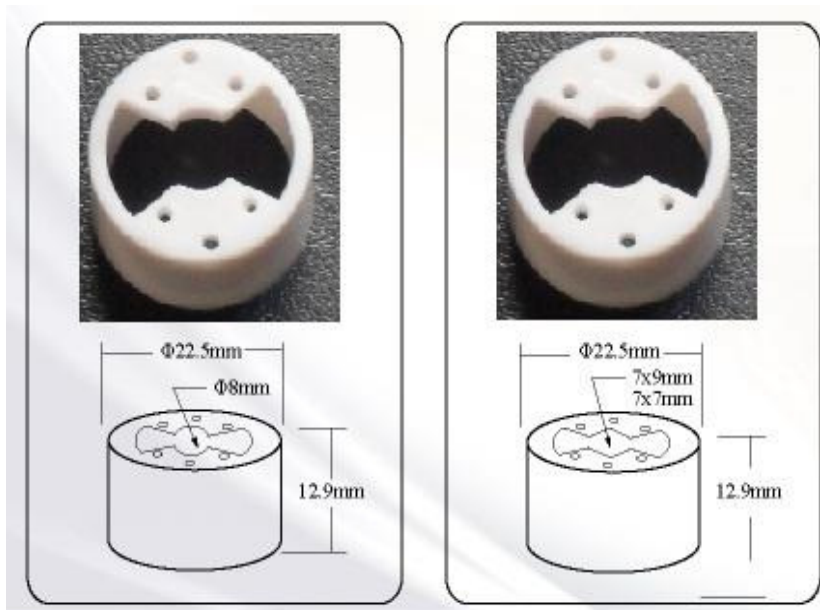

Model No.	White 22.5 Holder
REV.	C1

Descriptions:

Size : $\Phi 22.5$ high : 12.9

Net Weight: 2

Material: PC

Color: White

Operating Temperature: $-35^{\circ}\text{C} \sim +90^{\circ}\text{C}$

Product Picture and Dimensions :

[5911-086-13](#) [5AB](#) [6180](#) [7009](#) [8623](#) [909](#) [912](#) [1224](#) [1230](#) [DE603](#) [DNW21-DW10/BLA](#) [BF20100-11B](#) [1892](#) [NL177WL2A](#) [NL276C2A](#)
[IFL-LX2162-16T](#) [C2A-T](#) [C9A](#) [301](#) [303](#) [SM2440L](#) [A1C](#) [A2B](#) [19](#) [268](#) [GT-NE6H1225T](#) [CM1820](#) [CM5004WW](#) [303](#) [32-2211T](#) [36EN-2113](#)
[407](#) [4916S1](#) [521-7332](#) [5314N1](#) [5314N2](#) [311](#) [WWT1-EW10/GRN](#) [4925H1](#) [DW07](#) [MS25231-313](#) [5603437](#) [5603851](#) [CM2](#) [7683EBP](#) [8553](#)
[XE135B](#) [WWT2-EW34BLA](#) [5705H7](#) [NL2951WL2G](#)