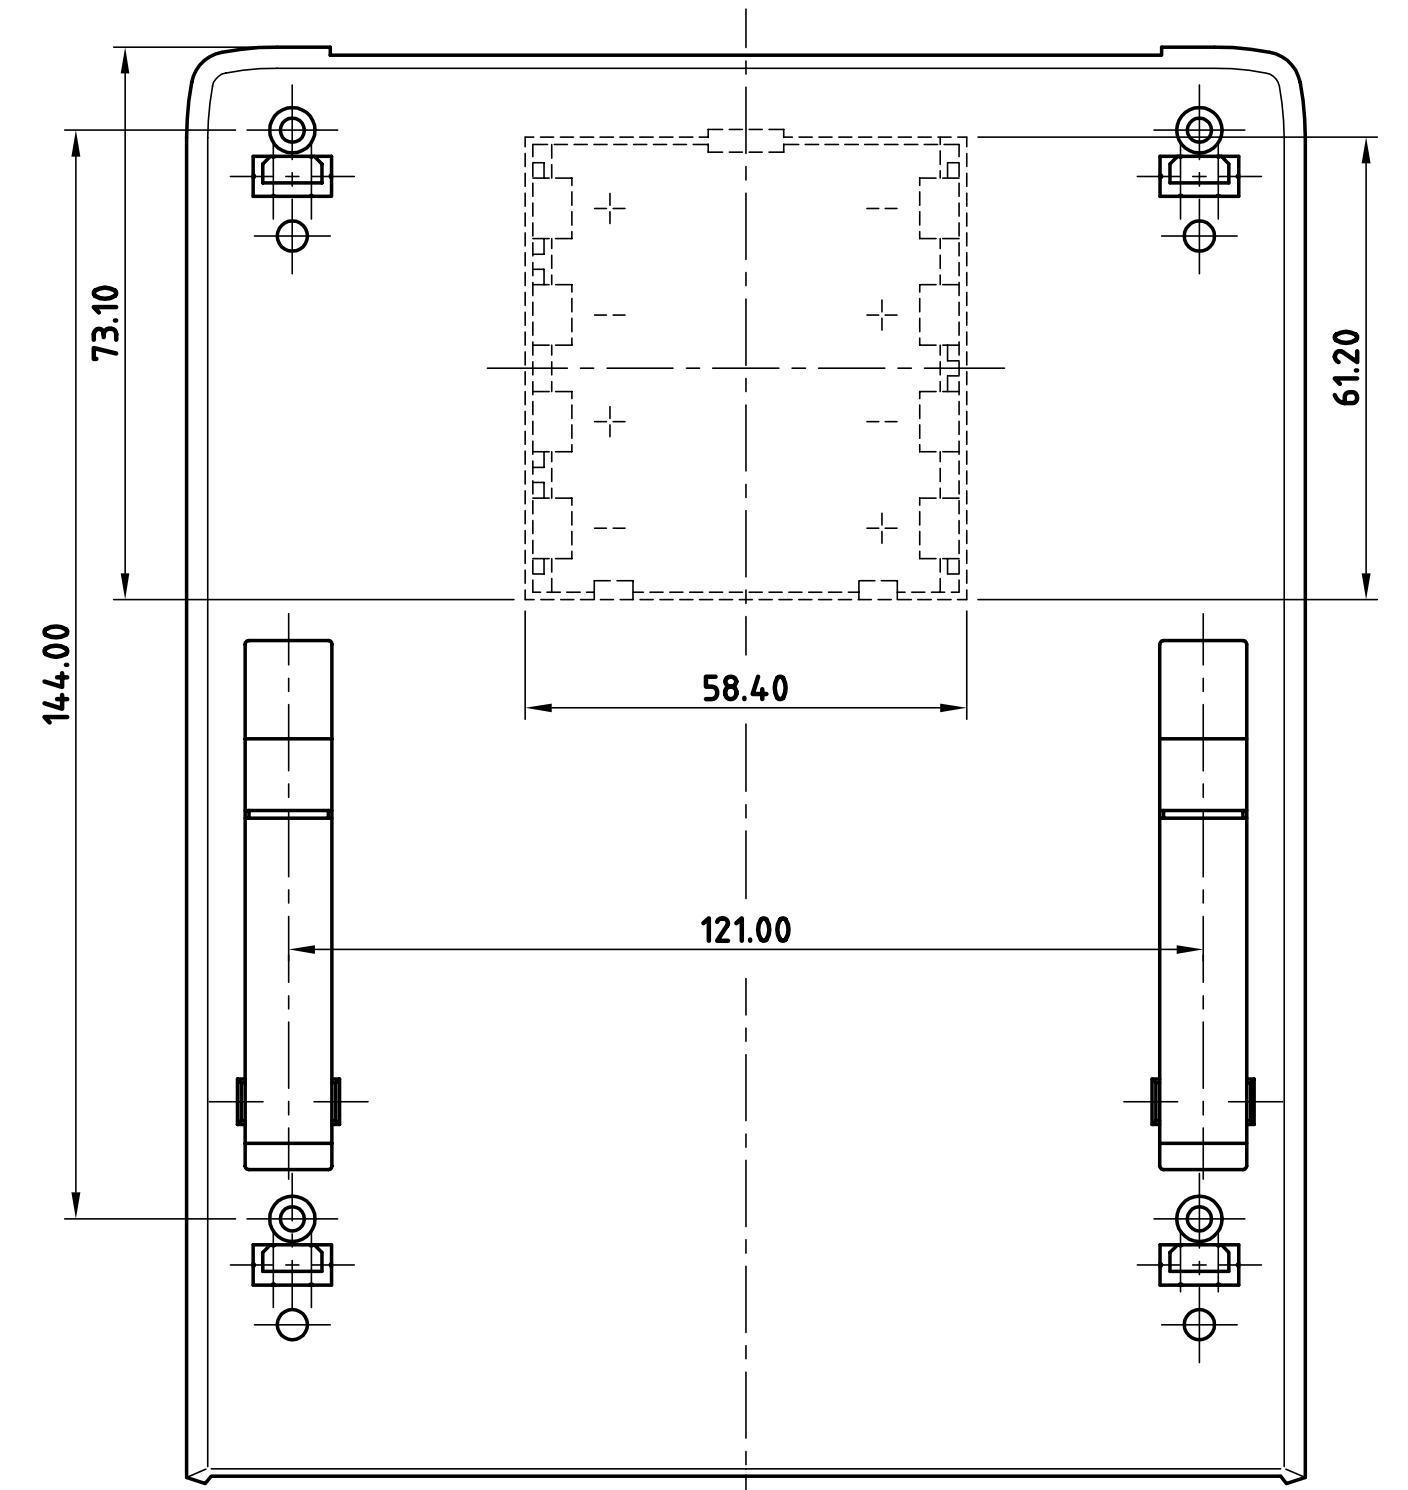

Unterteil
bottom part