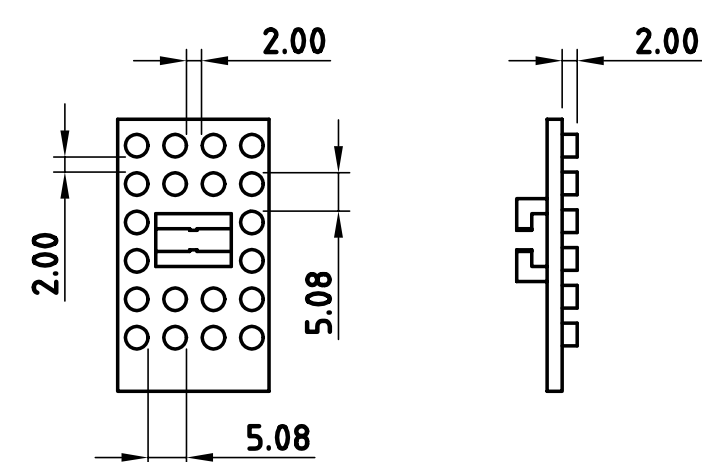

Karten-lg-el A 91 99 000
Card guide A 91 99 000