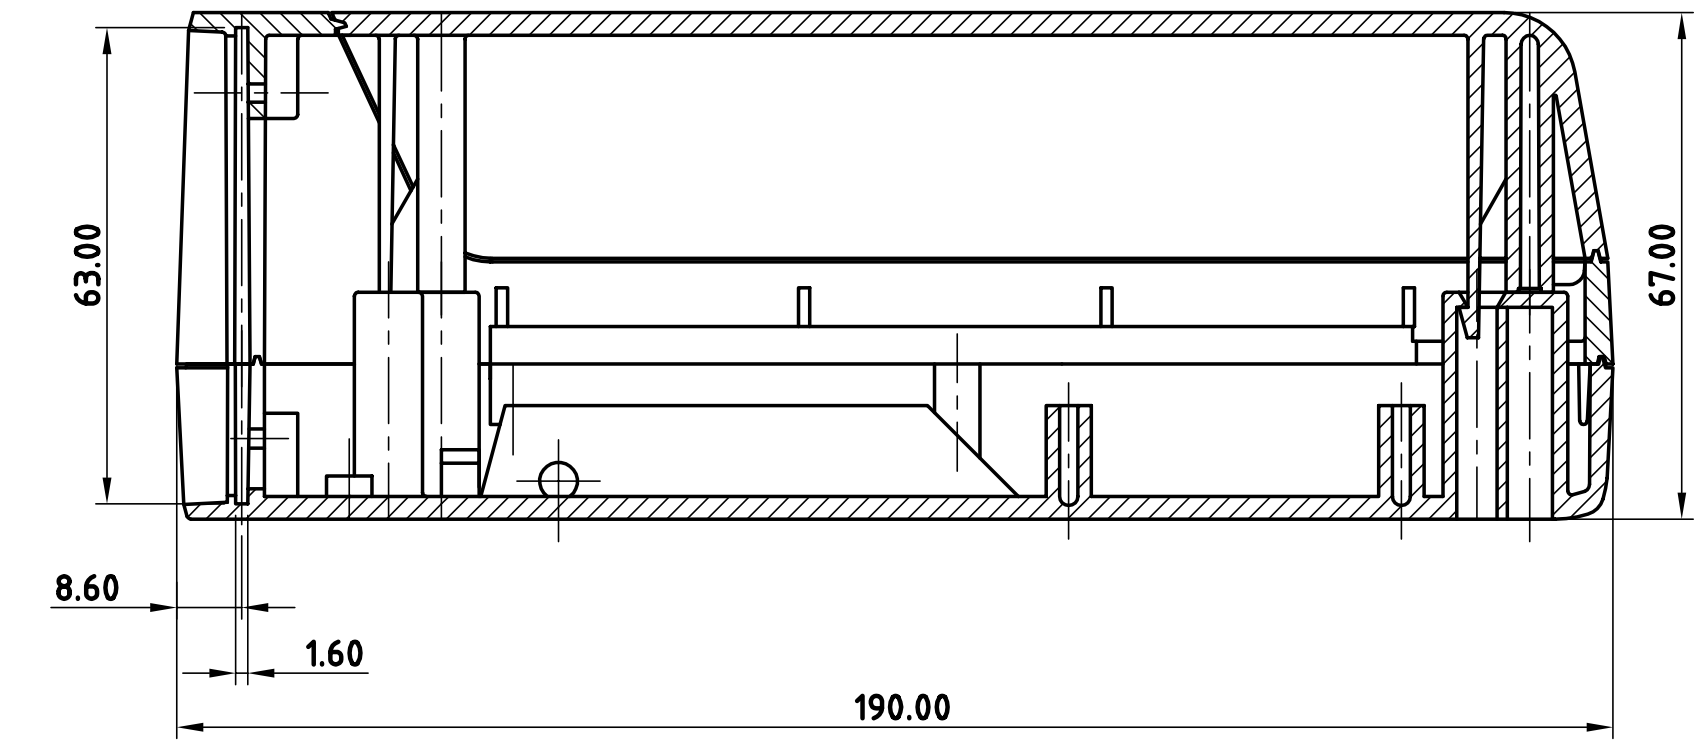

Oberteil
top part

SCHNITT A-A
section

Mittelteil
center section