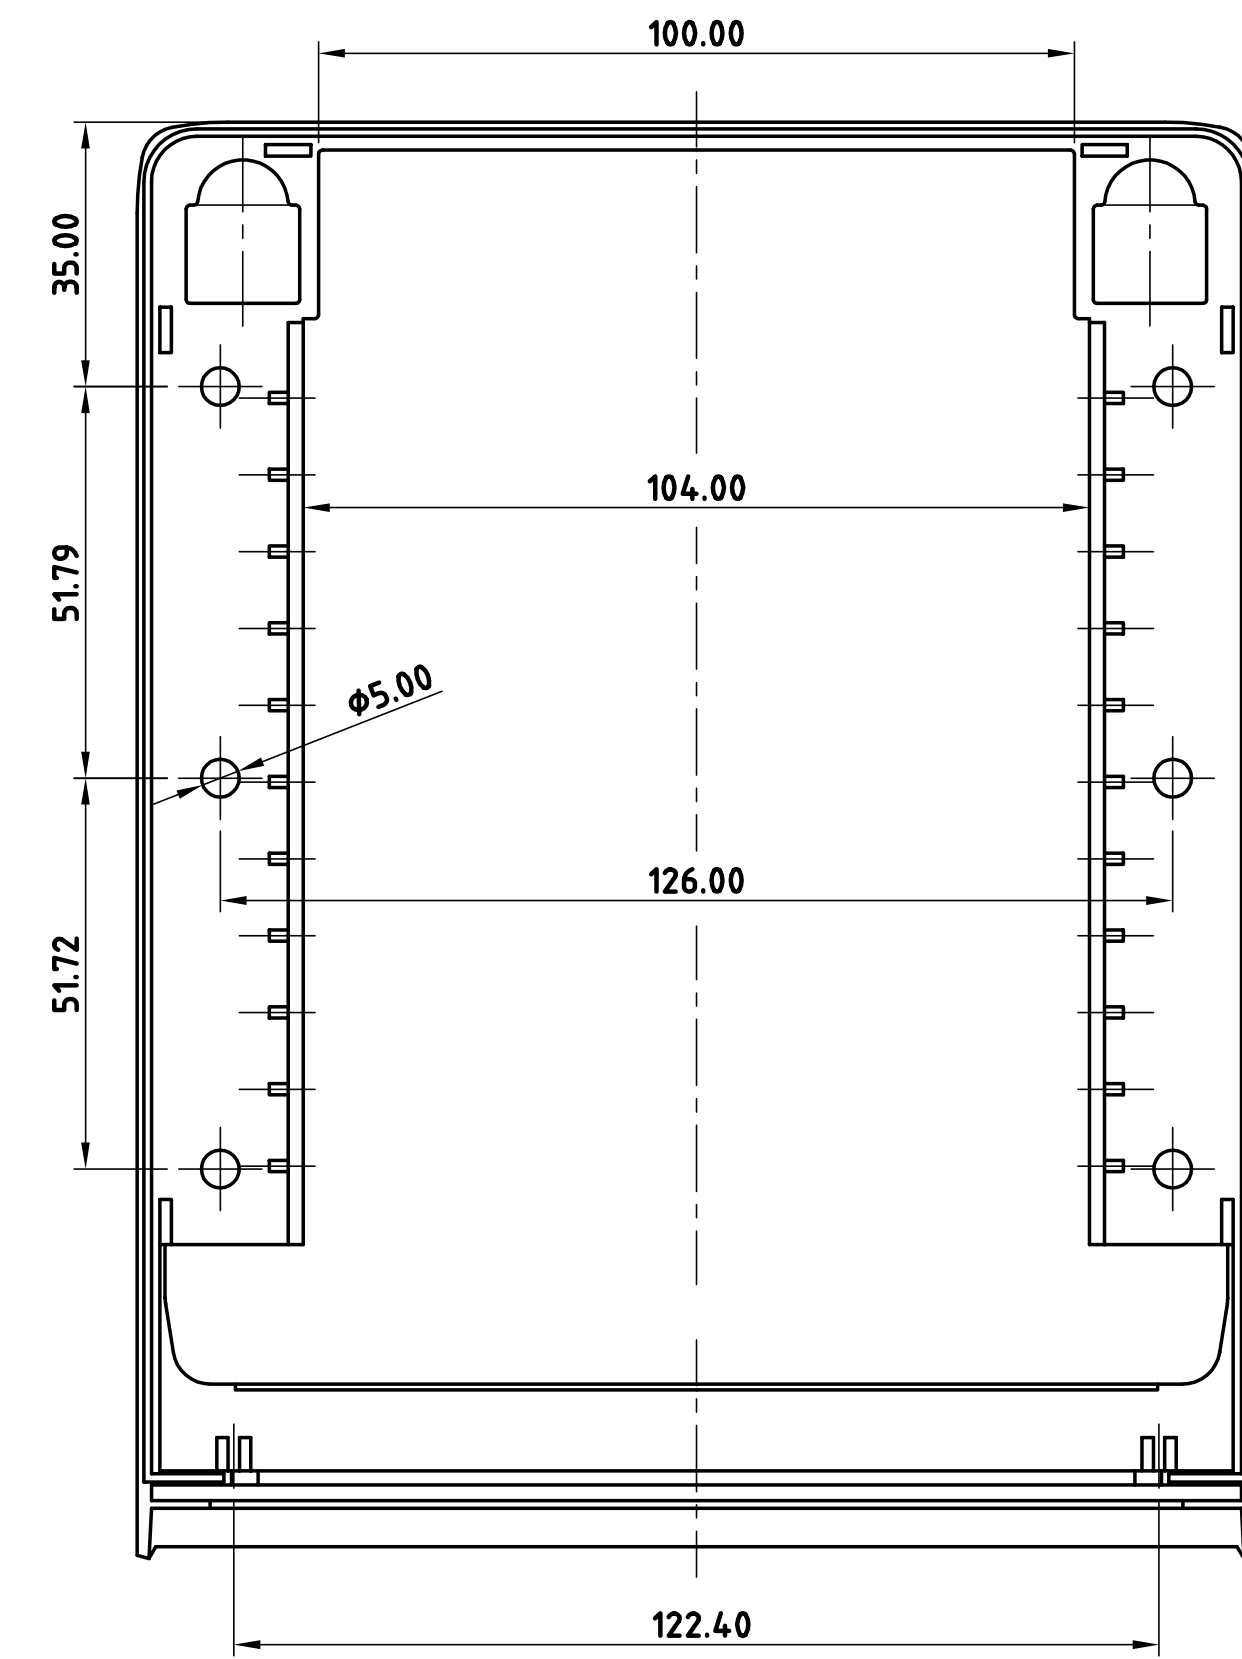

Oberteil
top part

Mittelteil
center section

Unterteil
bottom part

Karten-lg-el A 91 99 000
Card guide A 91 99 000

max. Platinengröße: Unterteil ohne Batteriefach 100 x 165 mm (Domaussparung unberücksichtigt)
max. size of PCB: base part without battery compartment 100 x 165 mm (cutouts for pillars not taken into consideration)

Toleranzen DIN 16901 T130 Bearb. am: 26.05.03 Farbe: Ers. Teiler: Hasselb Freigabe: Rev. Index: 4 Stand: Zeichnungsart: KUNDE Bearbeiter: Hasselb	Material: Farbe: LUX-190 LUC-CASE, Vers. I / II A99157.	Masstab: 1:1 Dateiname: 00001994

Z (PZ1)