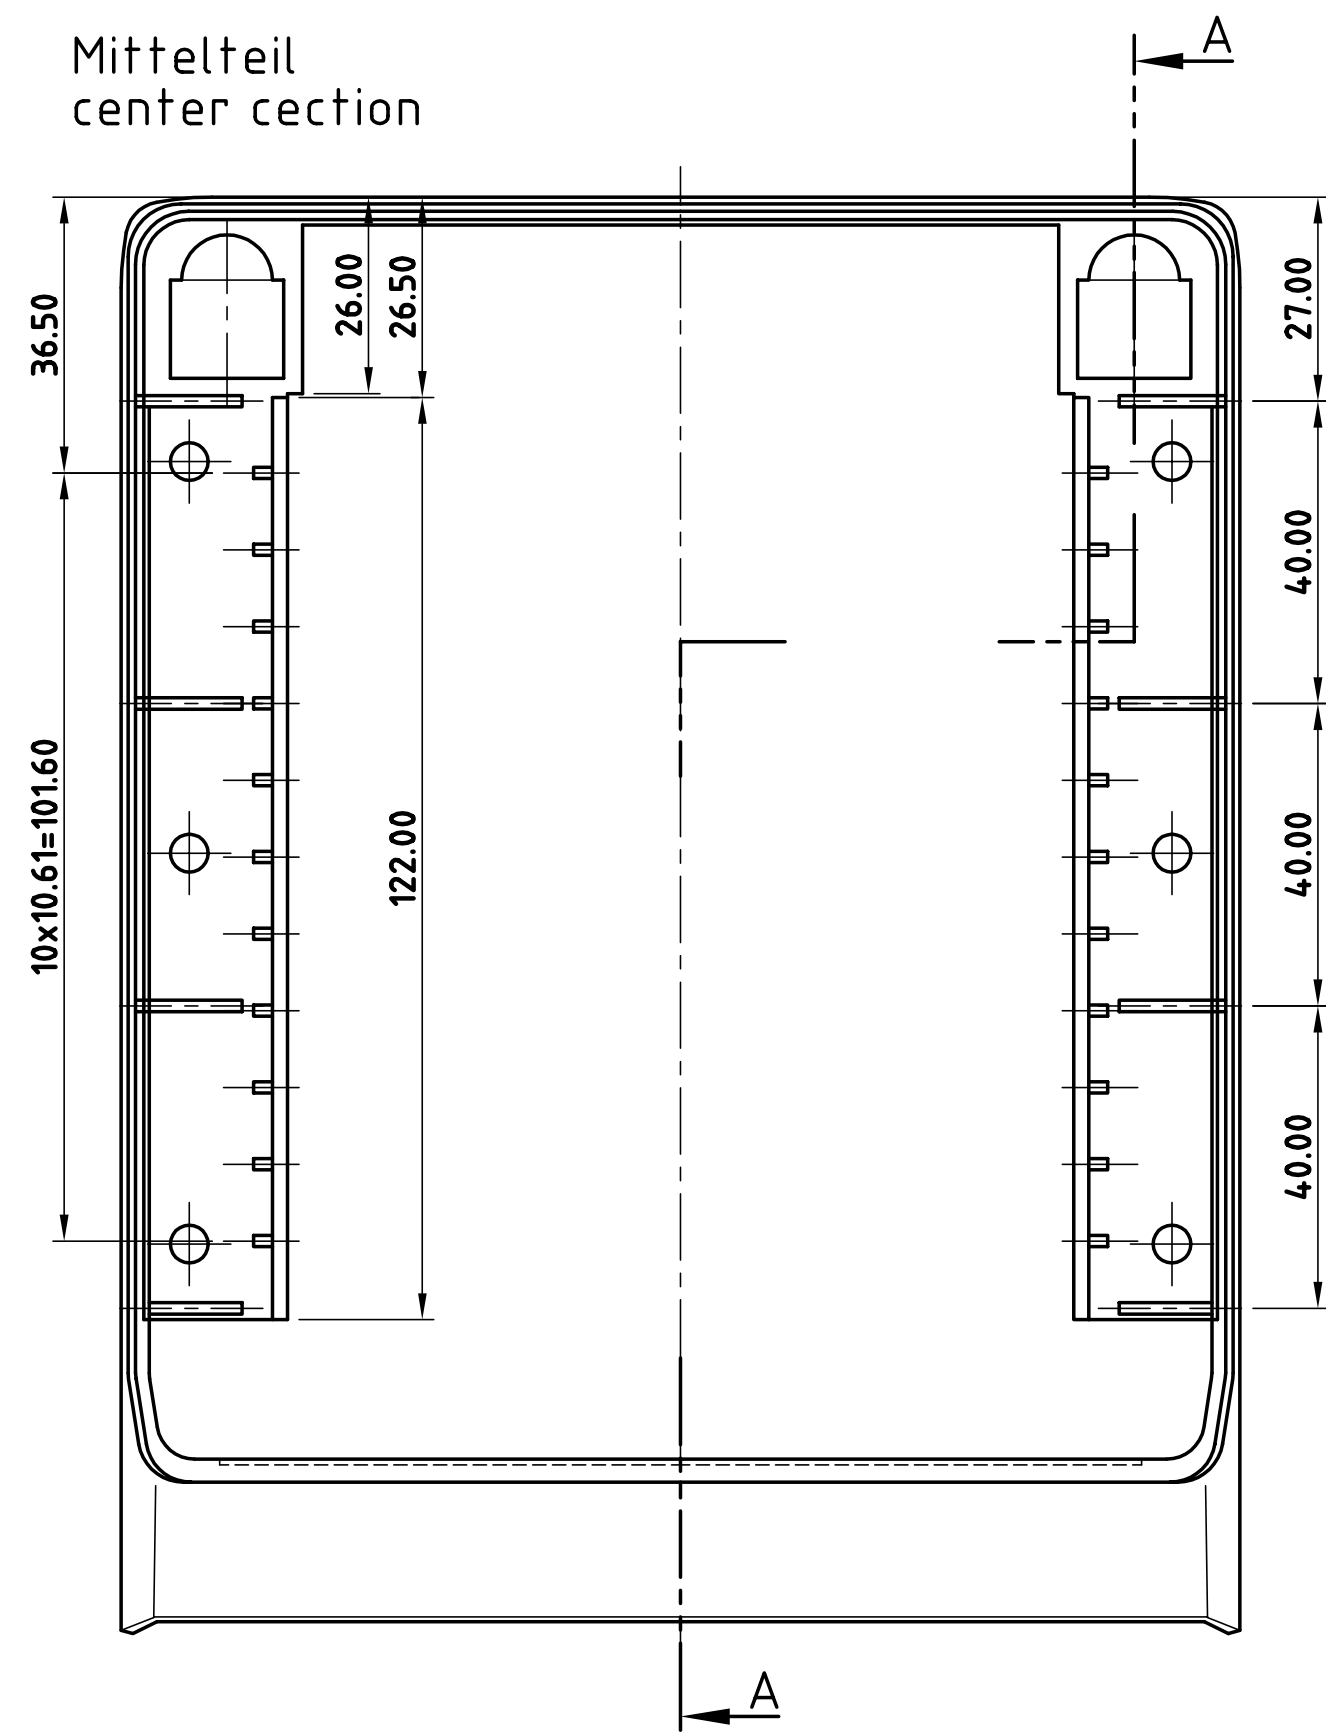

Oberteil
top part

Mittelteil
center section

Unterteil
bottom part

Karten-lg-el A 91 99 000
Card guide A 91 99 000

max. Platinengröße: Unterteil ohne Batteriefach 100 x 165 mm (Domaussparung unberücksichtigt)
max. size of PCB: base part without battery compartment 100 x 165 mm (cutouts for pillars not taken into consideration)

Toleranzen DIN 16901 T130 Bearb. am: 26.05.03 Farbe: Ers. Teiler: Hasselb Freigabe: Rev. Index: 4 Stand: Zeichnungsart: KUNDE Bearbeiter: Hasselb	Material: Farbe: LUX-190 LUC-CASE, Vers. I / II A99157.	Masstab: 1:1 Dateiname: 00001994

Z (PZ1)