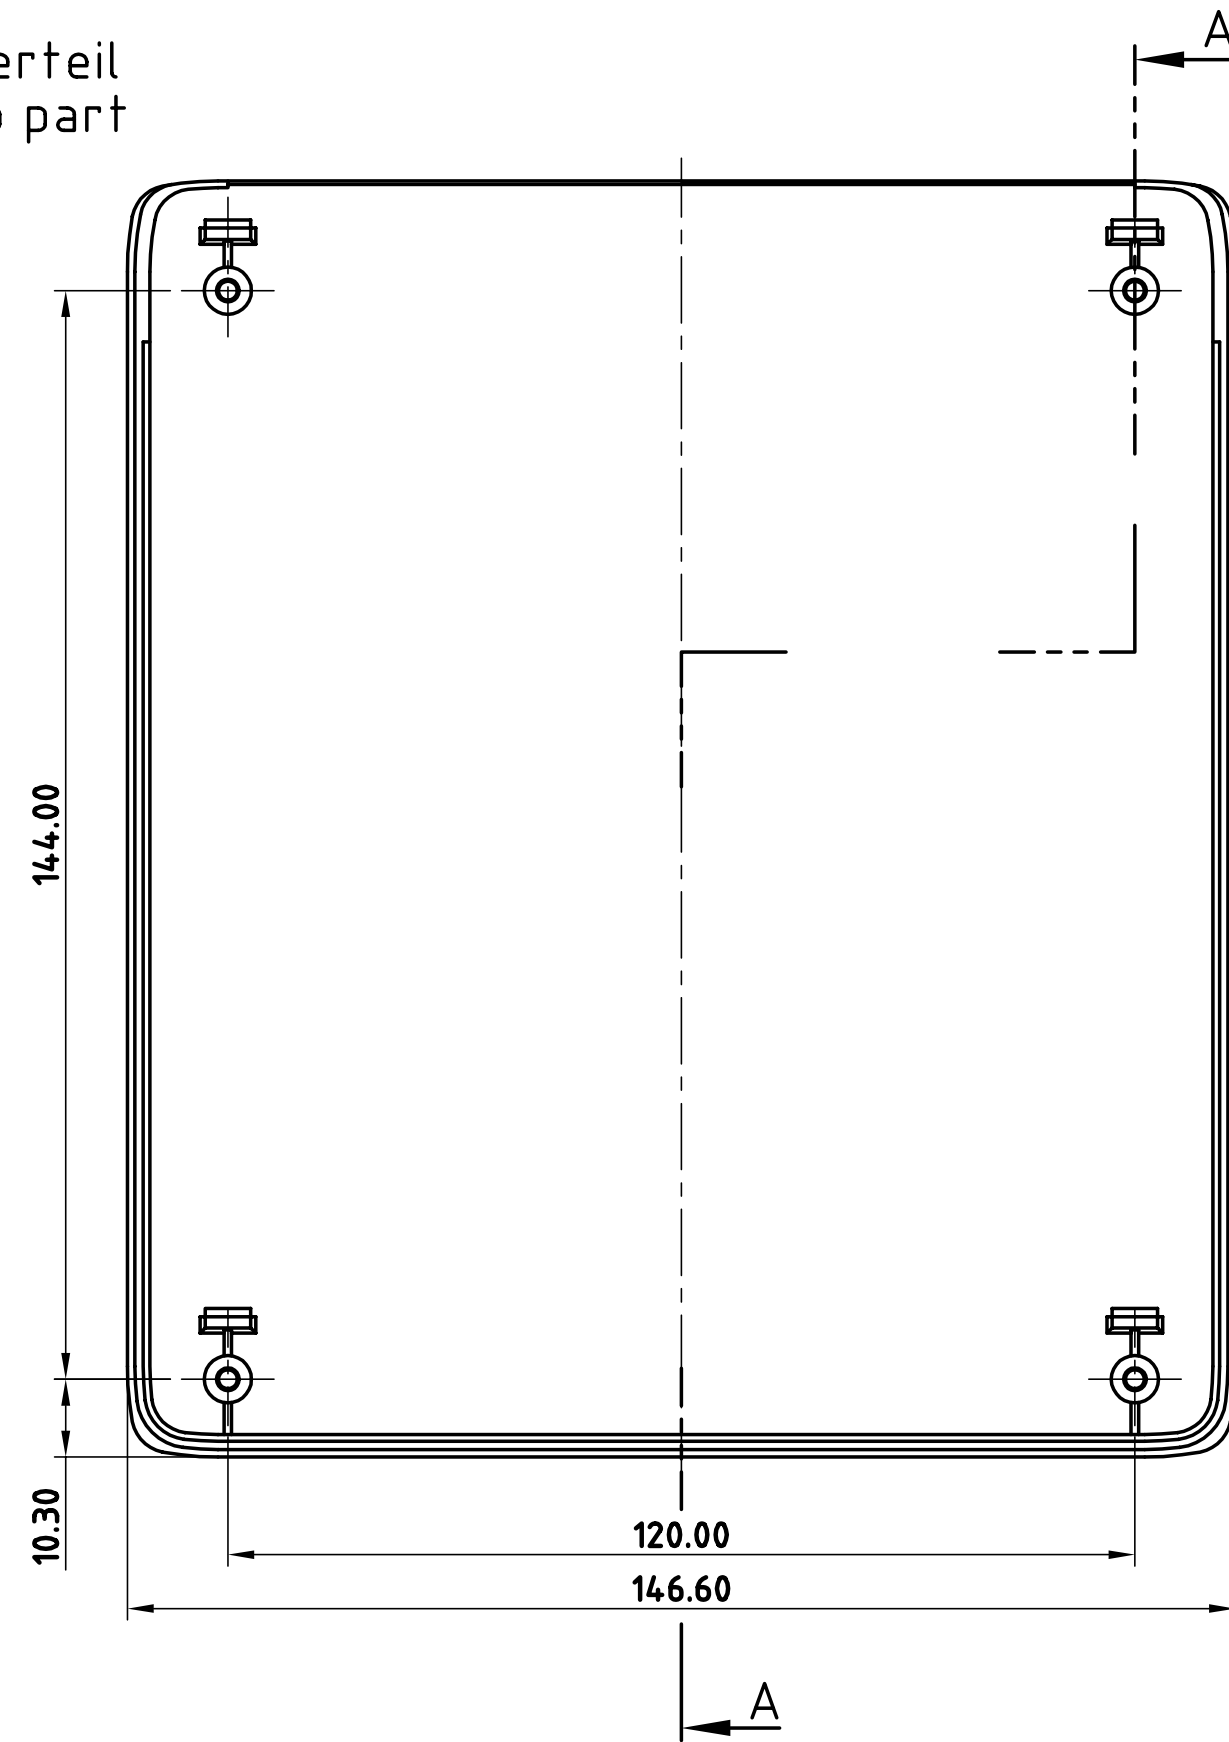

Oberteil
top part

SCHNITT A-A
section

Mittelteil
center section