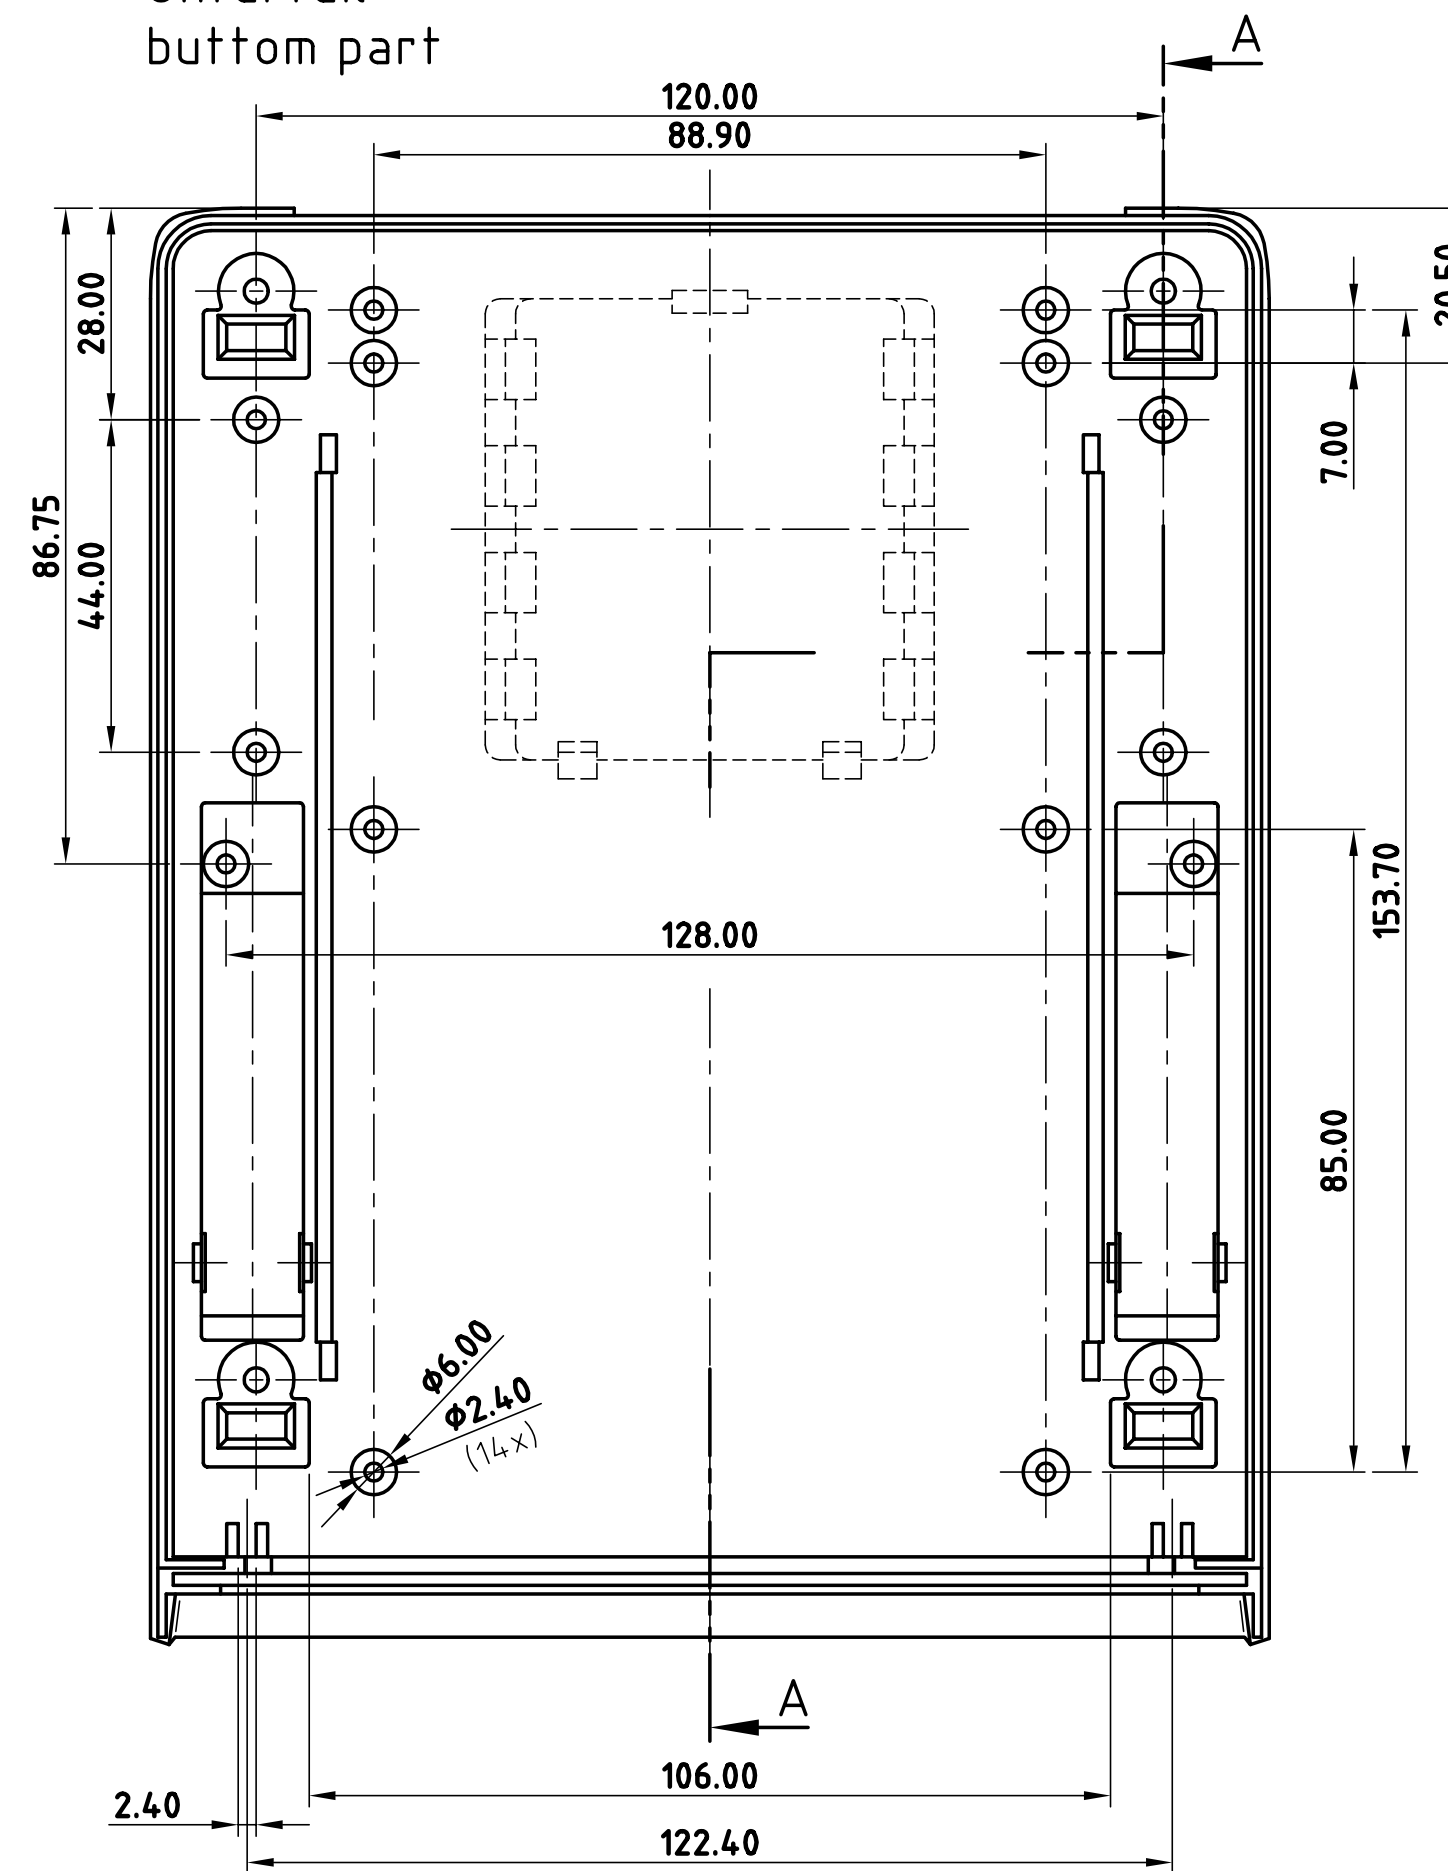

Unterteil
bottom part