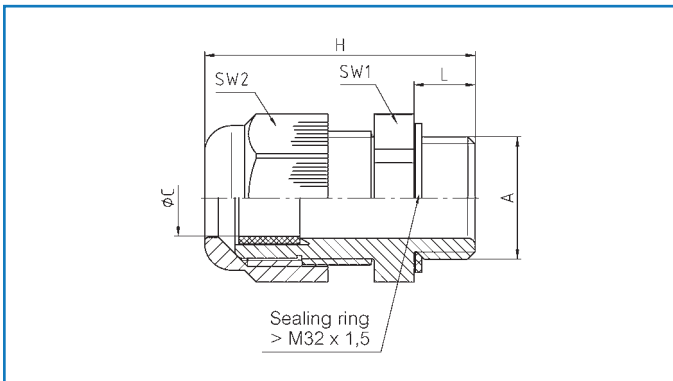

Plastic cable gland

GPA M/ML

Metric thread

Technical details

Dome nut	Polyamide PA6 V-2
Sealing ring	Polychloroprene-Nitrile rubber CR/NBR
Gland body	Polyamide PA6 V-2
Connecting thread	metric as per EN 60423

Properties

- Integrated anchorage
- Wide sealing and clamping range
- Easy-to-install

Temperature range	-20...+100 °C
Protection grade	IP68 – 5 bar
Test standard	EN 50262 / UL 514B

Order symbol	Code	EAN	A	ØC mm	L mm	SW1 mm	SW2 mm	H mm	Pack
RAL 7035: Connecting thread: standard length									
GPA M12	7016400	6418074054845	M12 x 1,5	3 – 6	8	15	15	31	100
GPA M16	7016401	6418074054852	M16 x 1,5	5 – 10	8	20	20	35,5	100
GPA M20	7016402	6418074054869	M20 x 1,5	8 – 13	8	24	24	36	100
GPA M25	7016403	6418074054876	M25 x 1,5	11 – 17	8	29	29	43	50
GPA M32	7016404	6418074054883	M32 x 1,5	15 – 21	10	36	36	50	25
GPA M40	7016405	6418074054890	M40 x 1,5	19 – 28	10	46	46	51	10
GPA M50	7016406	6418074054906	M50 x 1,5	27 – 35	12	55	55	61,5	5
GPA M63	7016407	6418074054913	M63 x 1,5	32 – 42	12	68	68	65,5	5
RAL 7035: Connecting thread: long									
GPA M12L	7016533	6418074056337	M12 x 1,5	3 – 6	15	15	15	38	100
GPA M16L	7016534	6418074056344	M16 x 1,5	5 – 10	15	20	20	42,5	100
GPA M20L	7016535	6418074056351	M20 x 1,5	8 – 13	15	24	24	43	100
GPA M25L	7016536	6418074056368	M25 x 1,5	11 – 17	15	29	29	50	50
GPA M32L	7016537	6418074056375	M32 x 1,5	15 – 21	15	36	36	55	25
GPA M40L	7016538	6418074056382	M40 x 1,5	19 – 28	18	46	46	59	10
GPA M50L	7016539	6418074056399	M50 x 1,5	27 – 35	18	55	55	67,5	5
GPA M63L	7016540	6418074056405	M63 x 1,5	32 – 42	18	68	68	71,5	5
RAL 9005: Connecting thread: standard length									
GPA M12 9005	7016950	6418074093295	M12 x 1,5	3 – 6	8	15	15	31	100
GPA M16 9005	7016951	6418074093301	M16 x 1,5	5 – 10	8	20	20	35,5	100
GPA M20 9005	7016952	6418074093318	M20 x 1,5	8 – 13	8	24	24	36	100
GPA M25 9005	7016953	6418074093325	M25 x 1,5	11 – 17	8	29	29	43	50
GPA M32 9005	7016954	6418074093332	M32 x 1,5	15 – 21	10	36	36	50	25
GPA M40 9005	7016955	6418074093349	M40 x 1,5	19 – 28	10	46	46	51	10
GPA M50 9005	7016956	6418074093356	M50 x 1,5	27 – 35	12	55	55	61,5	5
GPA M63 9005	7016957	6418074093363	M63 x 1,5	32 – 42	12	68	68	65,5	5