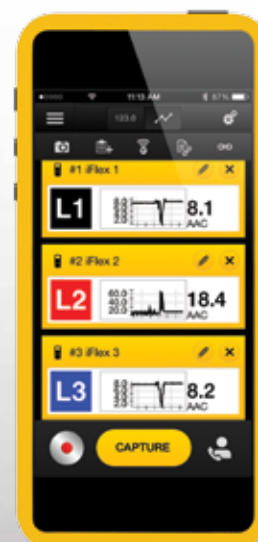

# Prezentujemy najbardziej obszerny na świecie system połączonych narzędzi

Aplikacja Fluke Connect™  
oraz obsługujące ją przyrządy  
to najlepszy sposób na utrzymanie kontaktu  
z zespołem i przyrządami bez wracania  
z terenu. Ponad 20 połączonych narzędzi  
sprawia, że niezawodne diagnozowanie  
i rozwiązywanie problemów nigdy nie  
było łatwiejsze.

## SZYBCIEJ WYKRYWAJ I USUWAJ USTERKI.

Bezwzględnie wyznaczaj trendy i monitoruj problemy za pomocą wykresów TrendIt™, aby z łatwością identyfikować trendy i powstrzymywać problemy w zarodku. Zobaczycy znaczy uwierzyć – rozpoznawaj trendy w czasie i potwierdzaj swoje tezy.