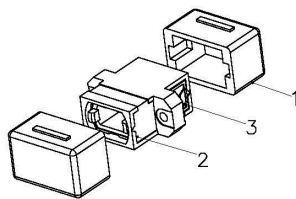

Item no.: 21.17.0319 ROLINE MPO/MPO Adapter, Black

Features:

- Compliant with IEC 61754-7 and TIA/EIA 604-5 interoperability standard
- Accepts industry standard MPO interfaces
- Opposited key and aligned key options available

SCALE 1/1

Specification :

Material :

1. Dust Cover : TPR, Black color.
2. Housing : PBT, UL 94V-0, Black Color.
3. Clip : Stainless.

Performance :

- a. MPO to MPO Adaptor Type.
- b. Durability : 500 cycles.
- c. Tensile Strength : 10 kgf.
- d. Insertion Loss : < 0.3 dB.
- e. Operating Temperature : -20°C to +70°C.
- f. Storage Temperature: -40°C to +80°C.