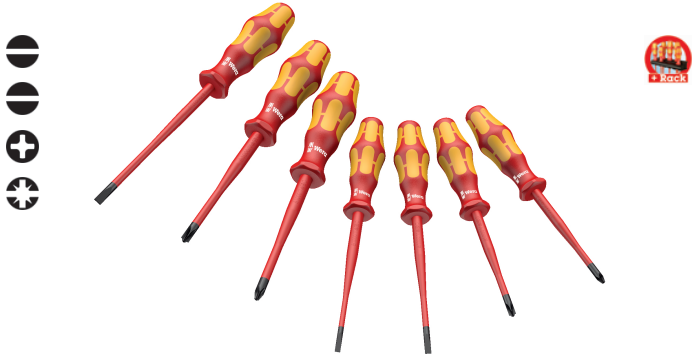

160 iSS/7 screwdriver set Kraffform Plus Series 100.
With reduced blade diameter and smaller handle diameters

Kraffform: The safety screwdriver. With reduced blade diameter and partially smaller handle diameters

Application: Slotted, Phillips, PlusMinus screws (Pozidriv*)/slotted
Content: 7-piece set

Code	
05135961001	160 iSS 1 x 0.8x4.0x100 160 iS 1 x 0.6x3.5x100; 1 x 1.0x5.5x125 162 iSS 1 x PH 1x80; 1 x PH 2x100 165 iSS PZ/S 1 x # 1x80; 1 x # 2x100
	1