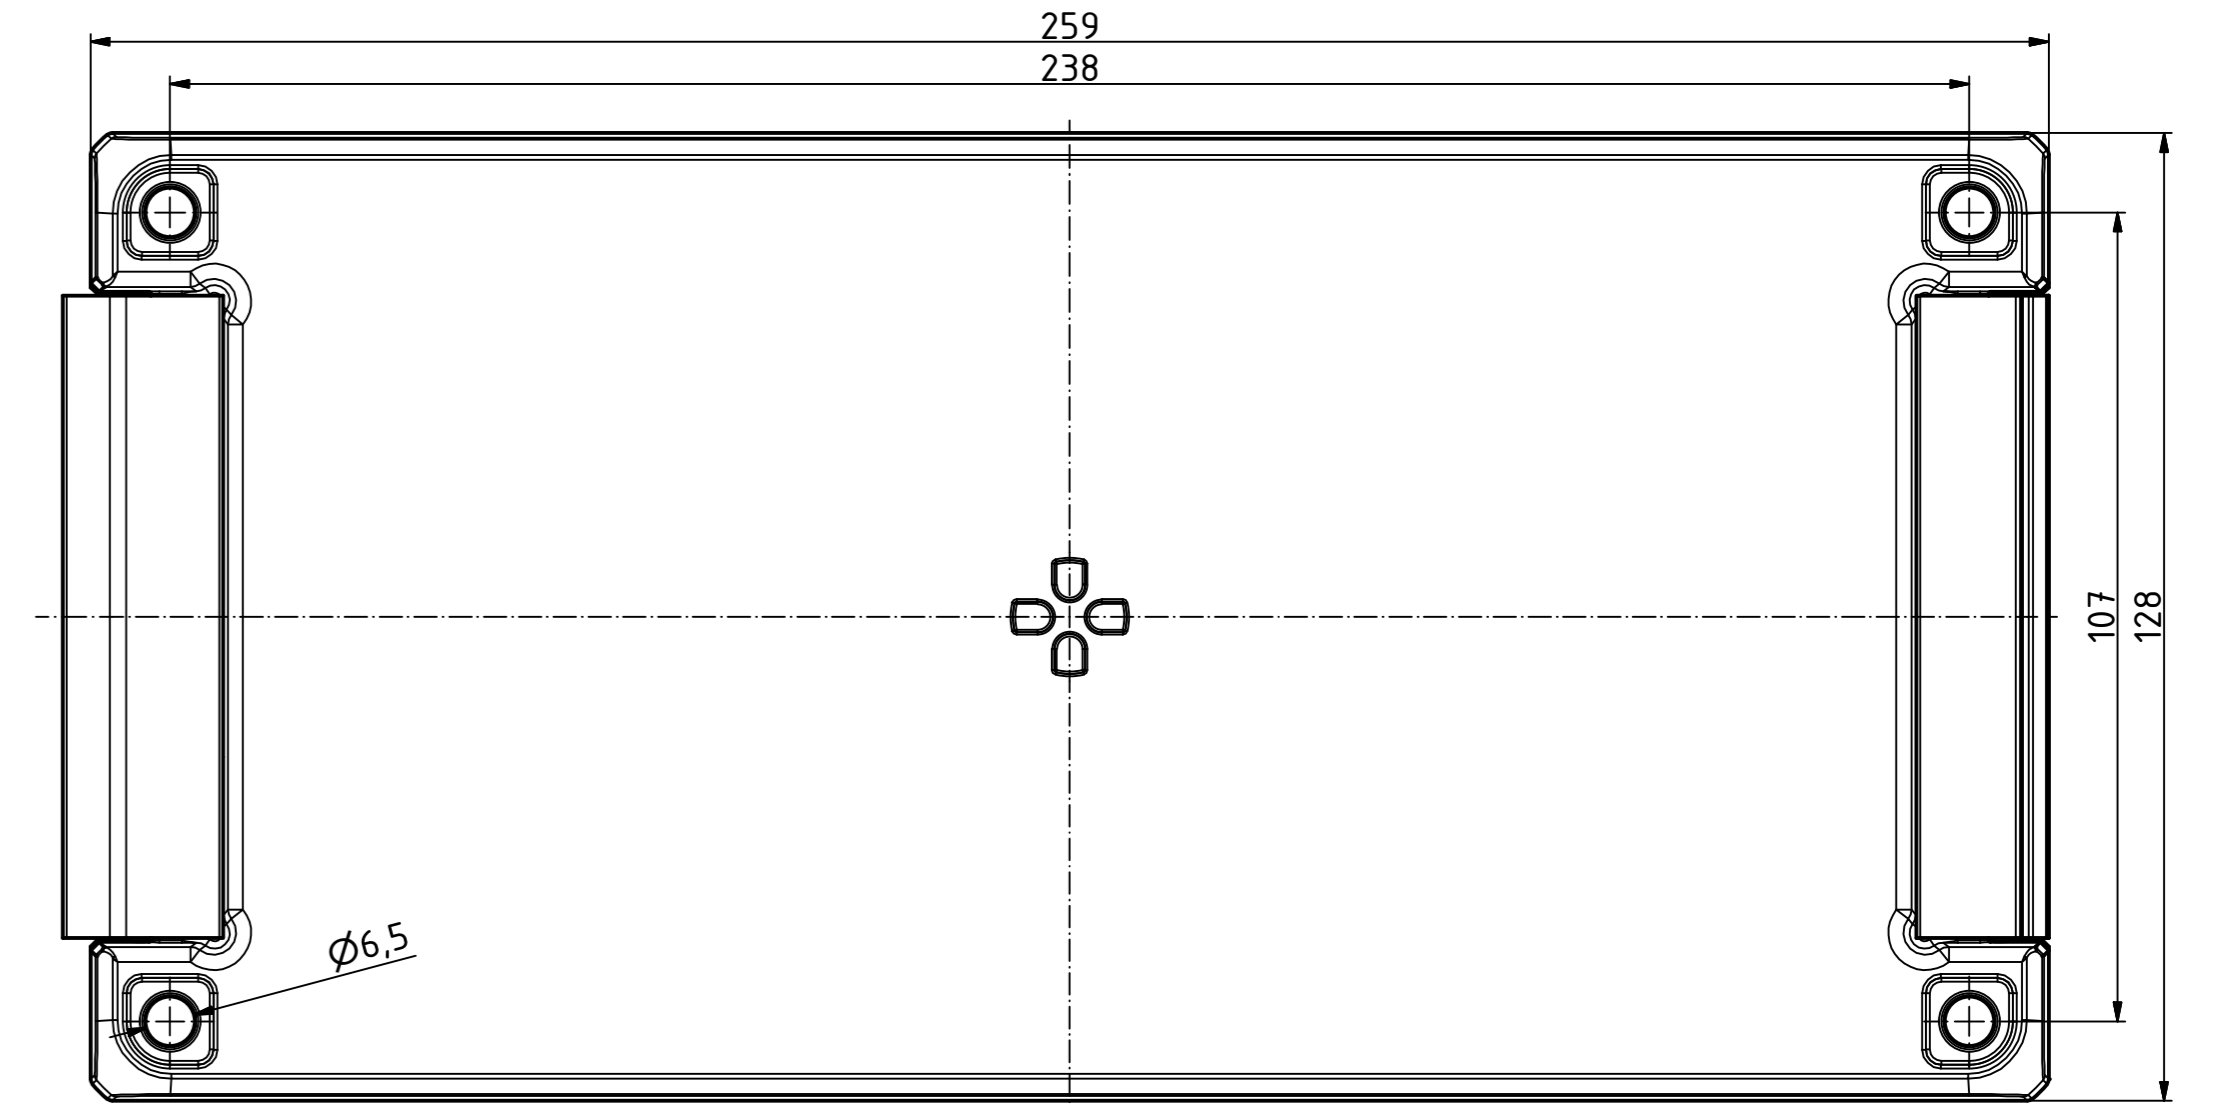

B-B (1 : 1)

M4 (4x)
Oberteil / lid

A

B

B

A

A-A (1 : 1)

Maßstab/ Scale:	1:1
Zeichnungs-Nr. / Drawing-No.:	OK 5420.039.01
Artikel / Article:	Bocube Aluminium BA 241306-...
Katalogz./Catalogue draw.	
A.Nr. / Art. No.:	Datum / Date:
DISK:	2403175.idw
Datum / Date:	25.03.2014, FW