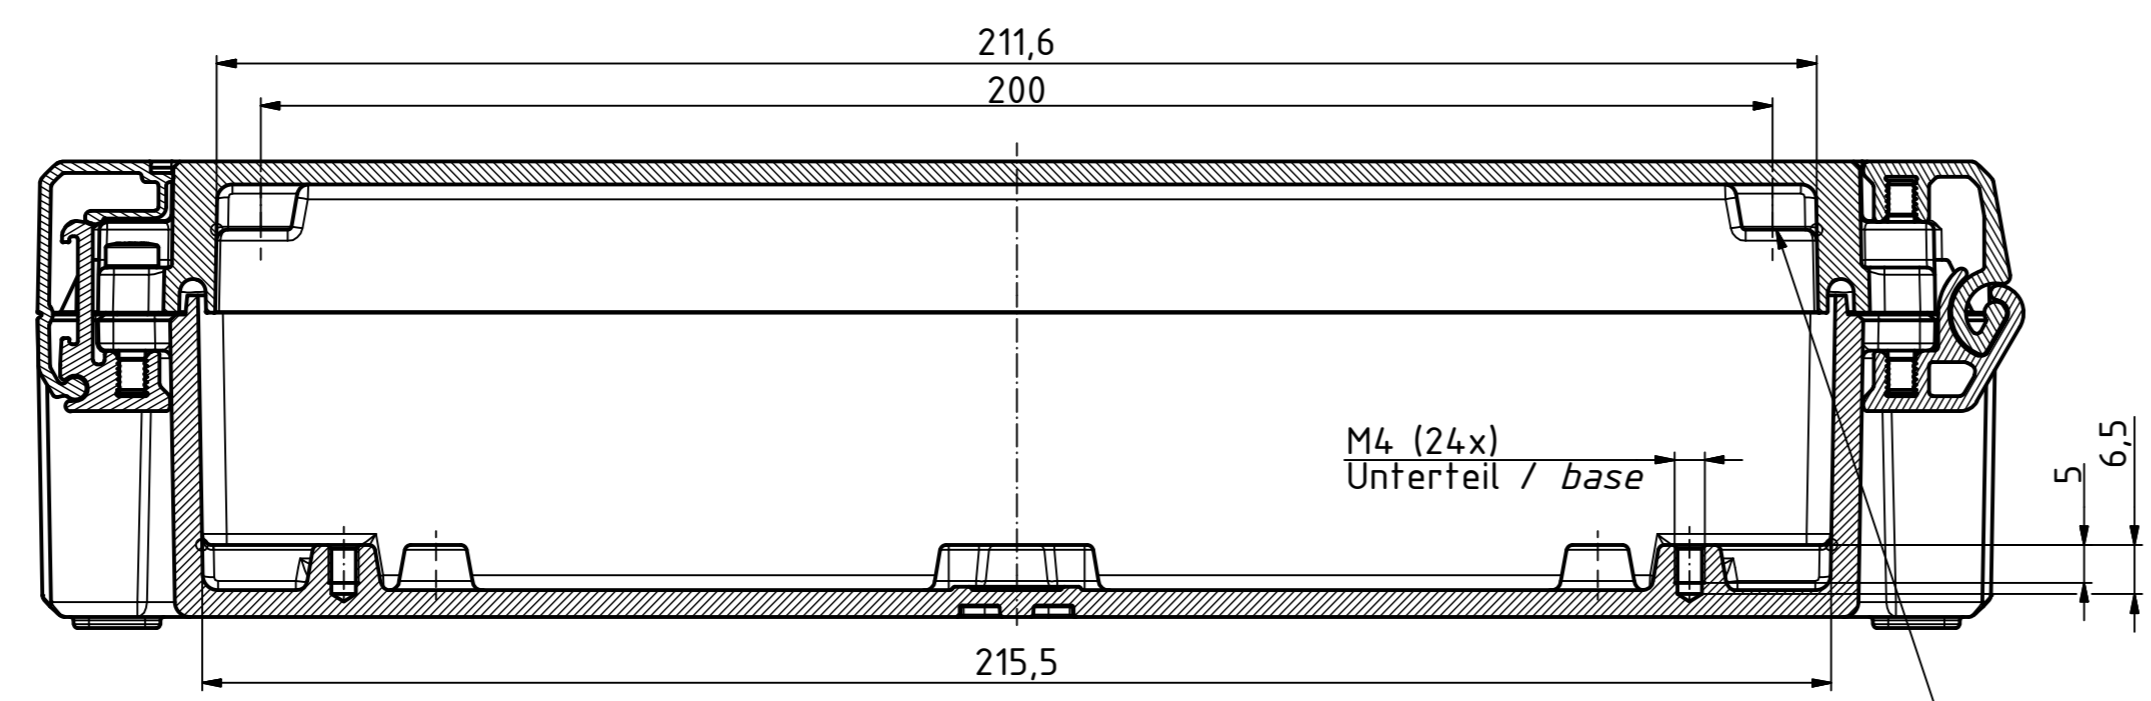

B-B (1 : 1)

M4 (4x)
Oberteil / lid

A

B

B

A

A-A (1 : 1)

Maßstab/ Scale:	1:1
Zeichnungs-Nr. / Drawing-No.:	OK 5420.039.01
Artikel / Article:	Bocube Aluminium BA 241306-...
Katalogz./Catalogue draw.	
A.Nr. / Art. No.:	Datum / Date:
DISK:	2403175.idw
Datum / Date:	25.03.2014, FW