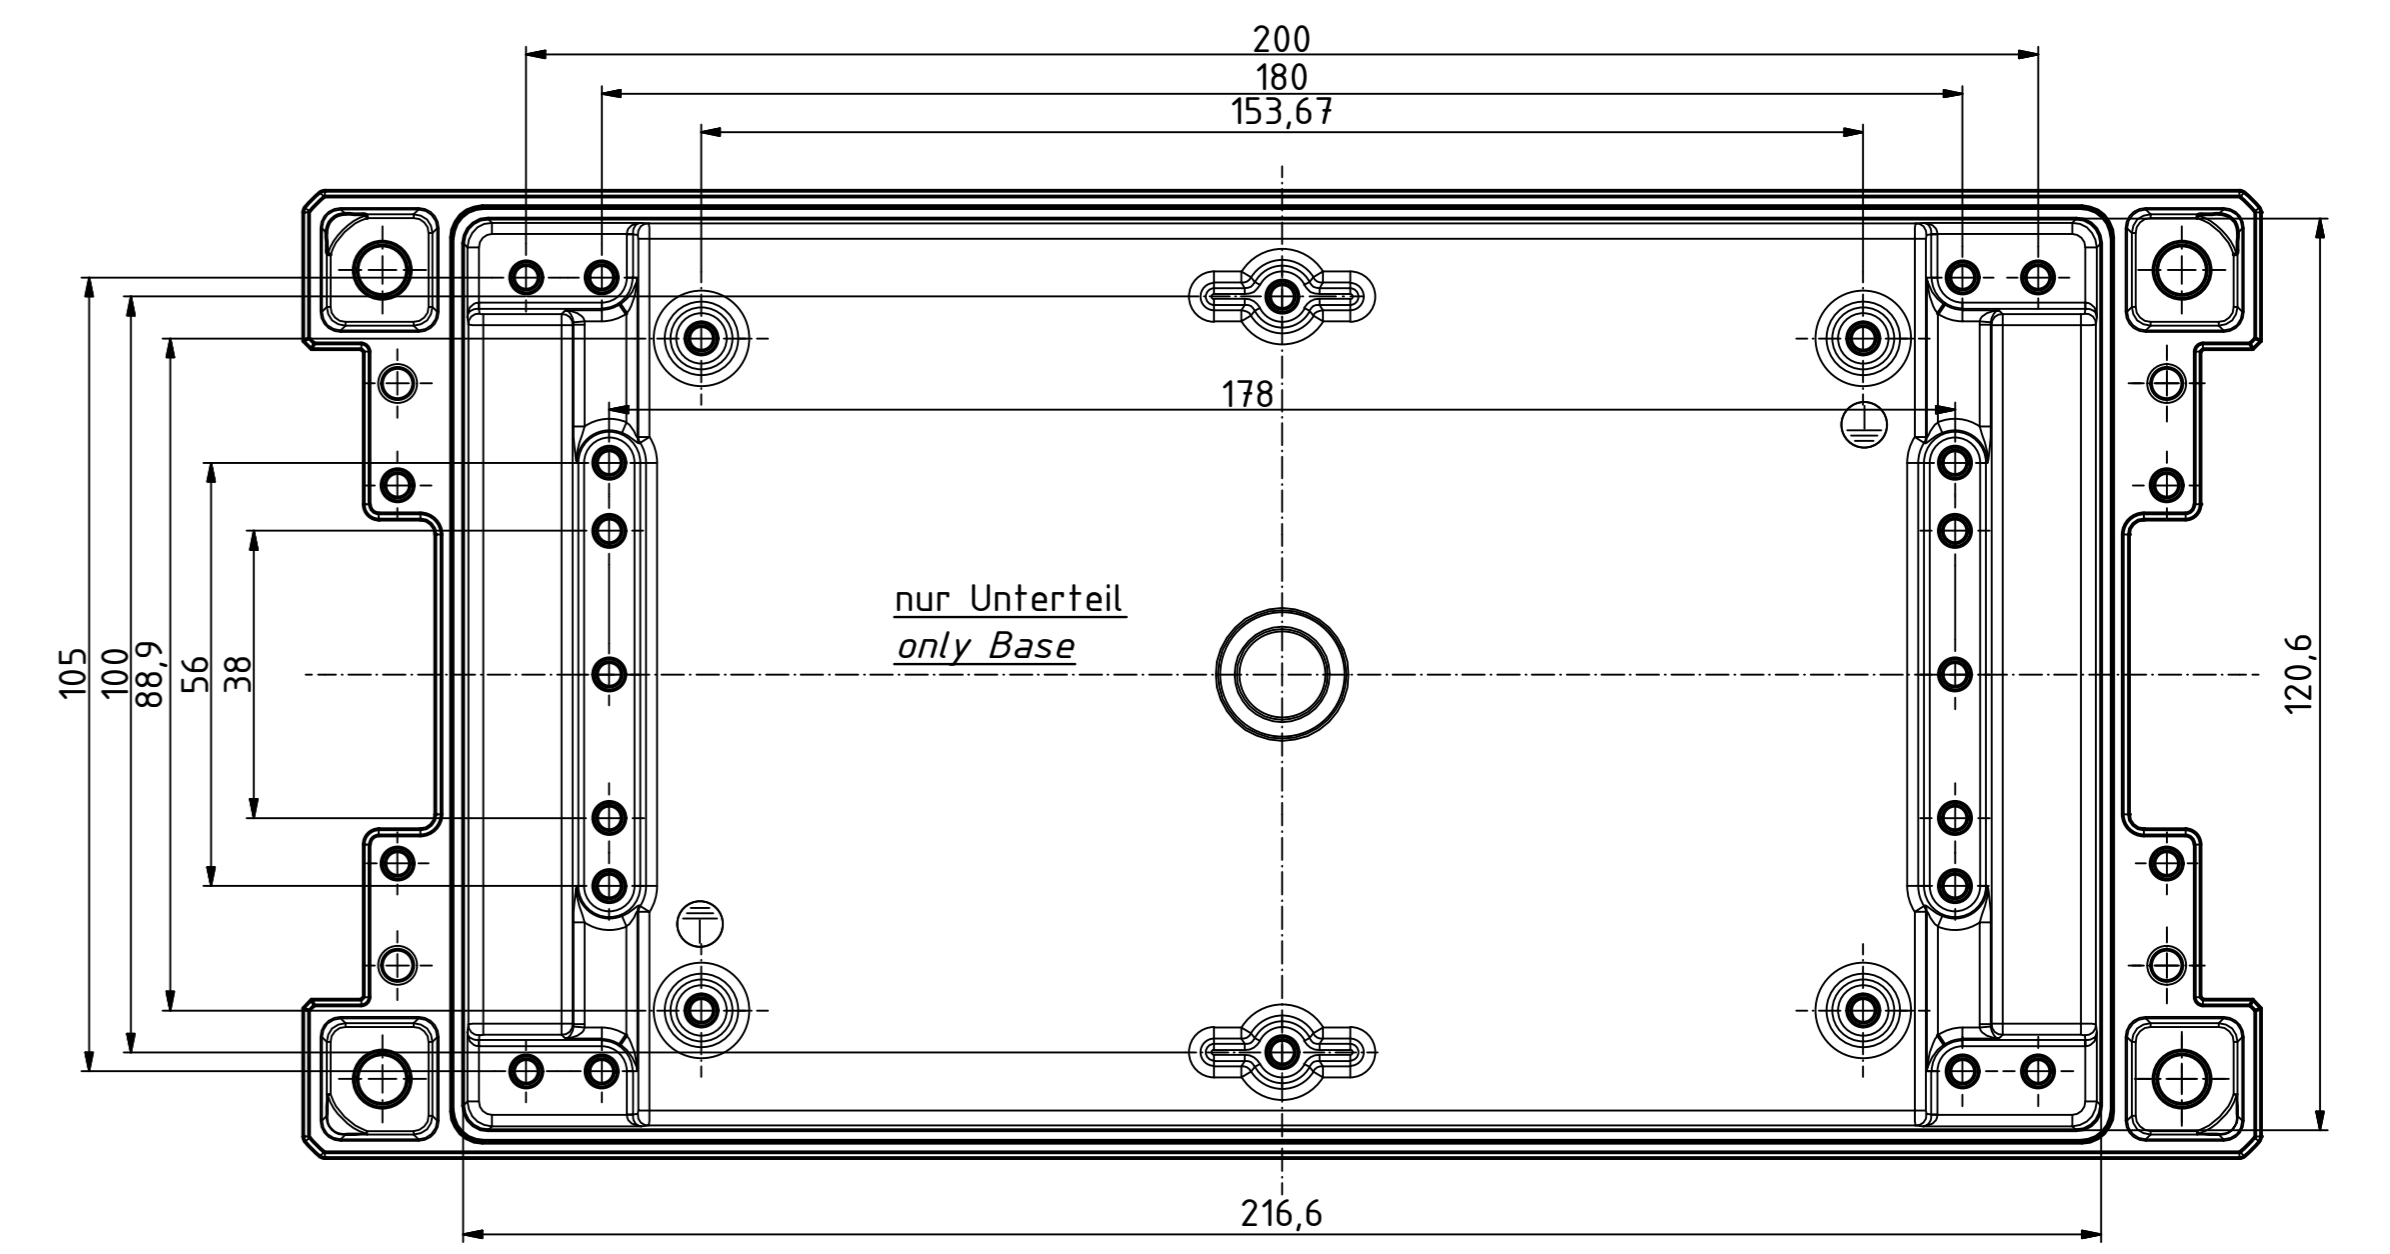

B-B (1 : 1)

M4 (4x)
Oberteil / lid

A

B

B

A

A-A (1 : 1)

Maßstab/ Scale:	1:1
Zeichnungs-Nr. / Drawing-No.:	OK 5420.039.01
Artikel / Article:	Bocube Aluminium BA 241306-...
Katalogz./Catalogue draw.	
A.Nr. / Art. No.:	Datum / Date:
DISK:	2403175.idw
Datum / Date:	25.03.2014, FW