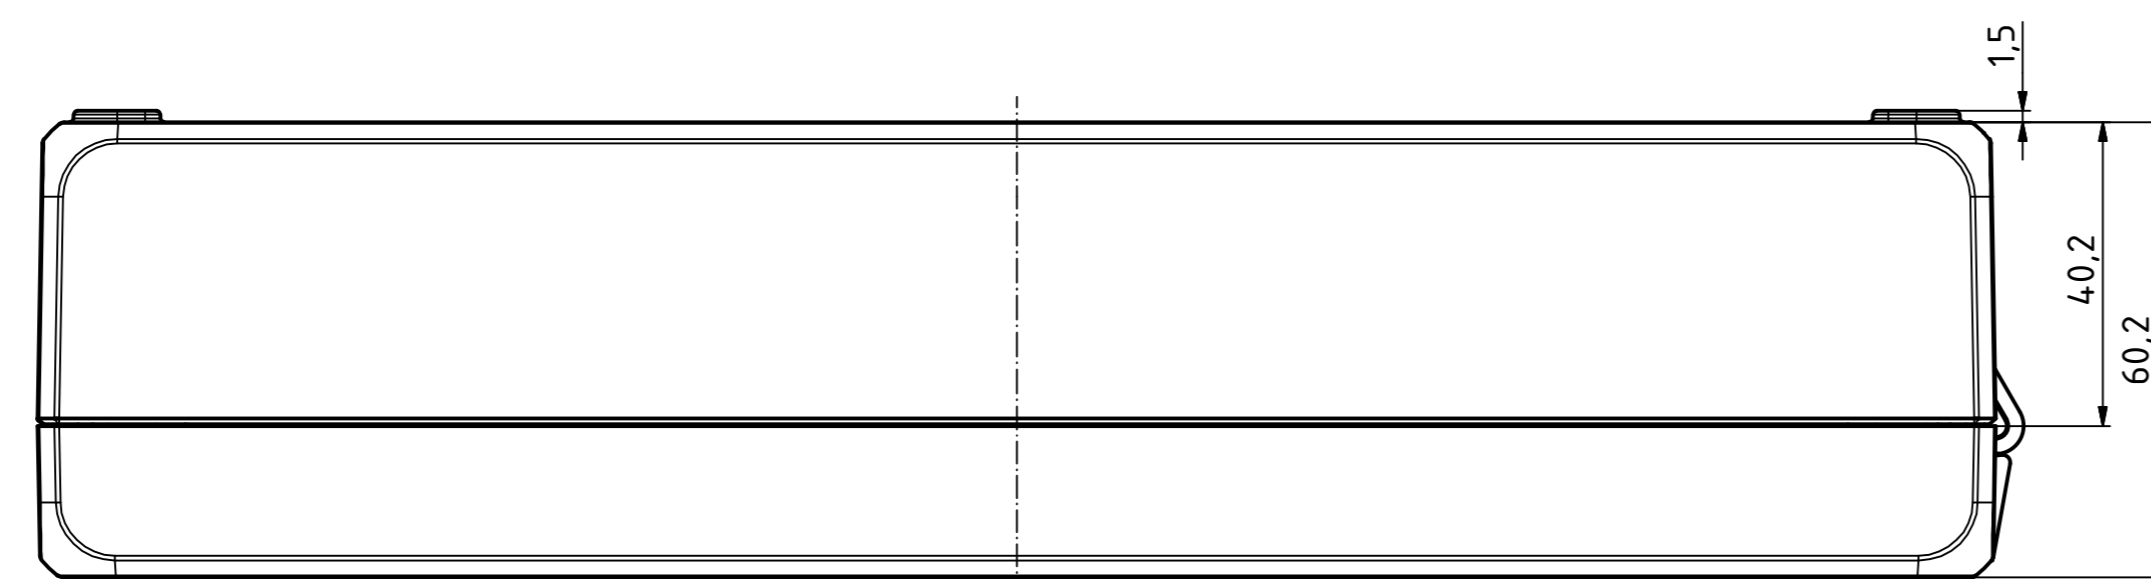

B-B (1 : 1)

M4 (4x)
Oberteil / lid

A

B

B

A

A-A (1 : 1)

Maßstab/ Scale:	1:1
Zeichnungs-Nr. / Drawing-No.:	OK 5420.039.01
Artikel / Article:	Bocube Aluminium BA 241306-...
Katalogz./Catalogue draw.	
A.Nr. / Art. No.:	Datum / Date:
DISK:	2403175.idw
Datum / Date:	25.03.2014, FW