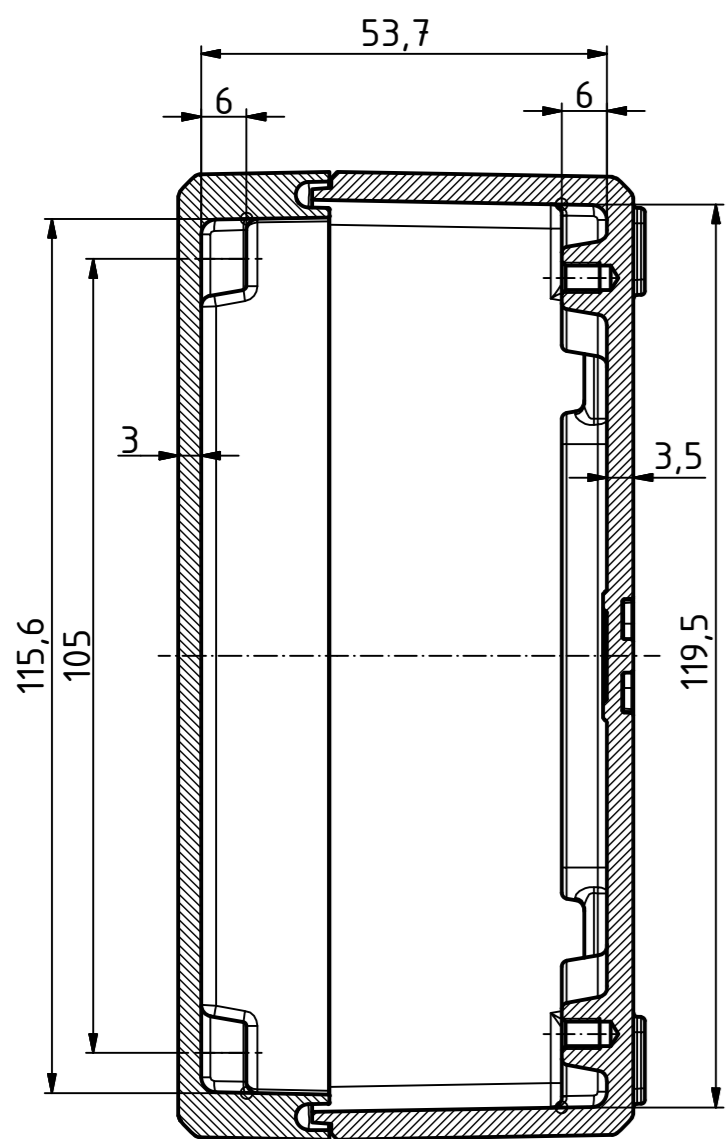

B-B (1 : 1)

M4 (4x)
Oberteil / lid

A

B

B

A

A-A (1 : 1)

Maßstab/ Scale:	1:1
Zeichnungs-Nr. / Drawing-No.:	OK 5420.039.01
Artikel / Article:	Bocube Aluminium BA 241306-...
Katalogz./Catalogue draw.	
A.Nr. / Art. No.:	Datum / Date:
DISK:	2403175.idw
Datum / Date:	25.03.2014, FW