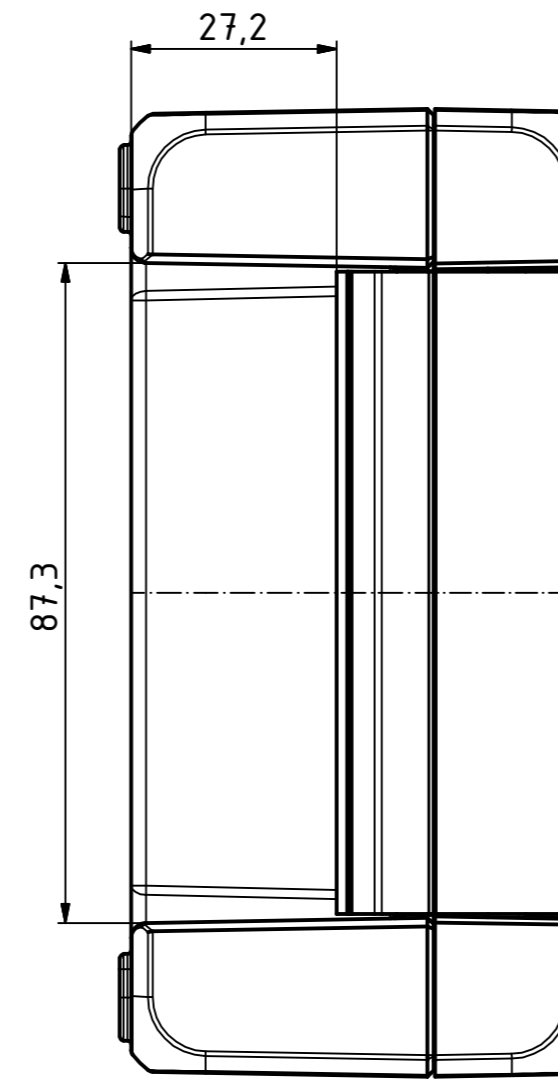

B-B (1 : 1)

M4 (4x)
Oberteil / lid

A

B

B

A

A-A (1 : 1)

Maßstab/ Scale:	1:1
Zeichnungs-Nr. / Drawing-No.:	OK 5420.039.01
Artikel / Article:	Bocube Aluminium BA 241306-...
Katalogz./Catalogue draw.	
A.Nr. / Art. No.:	Datum / Date:
DISK:	2403175.idw
Datum / Date:	25.03.2014, FW