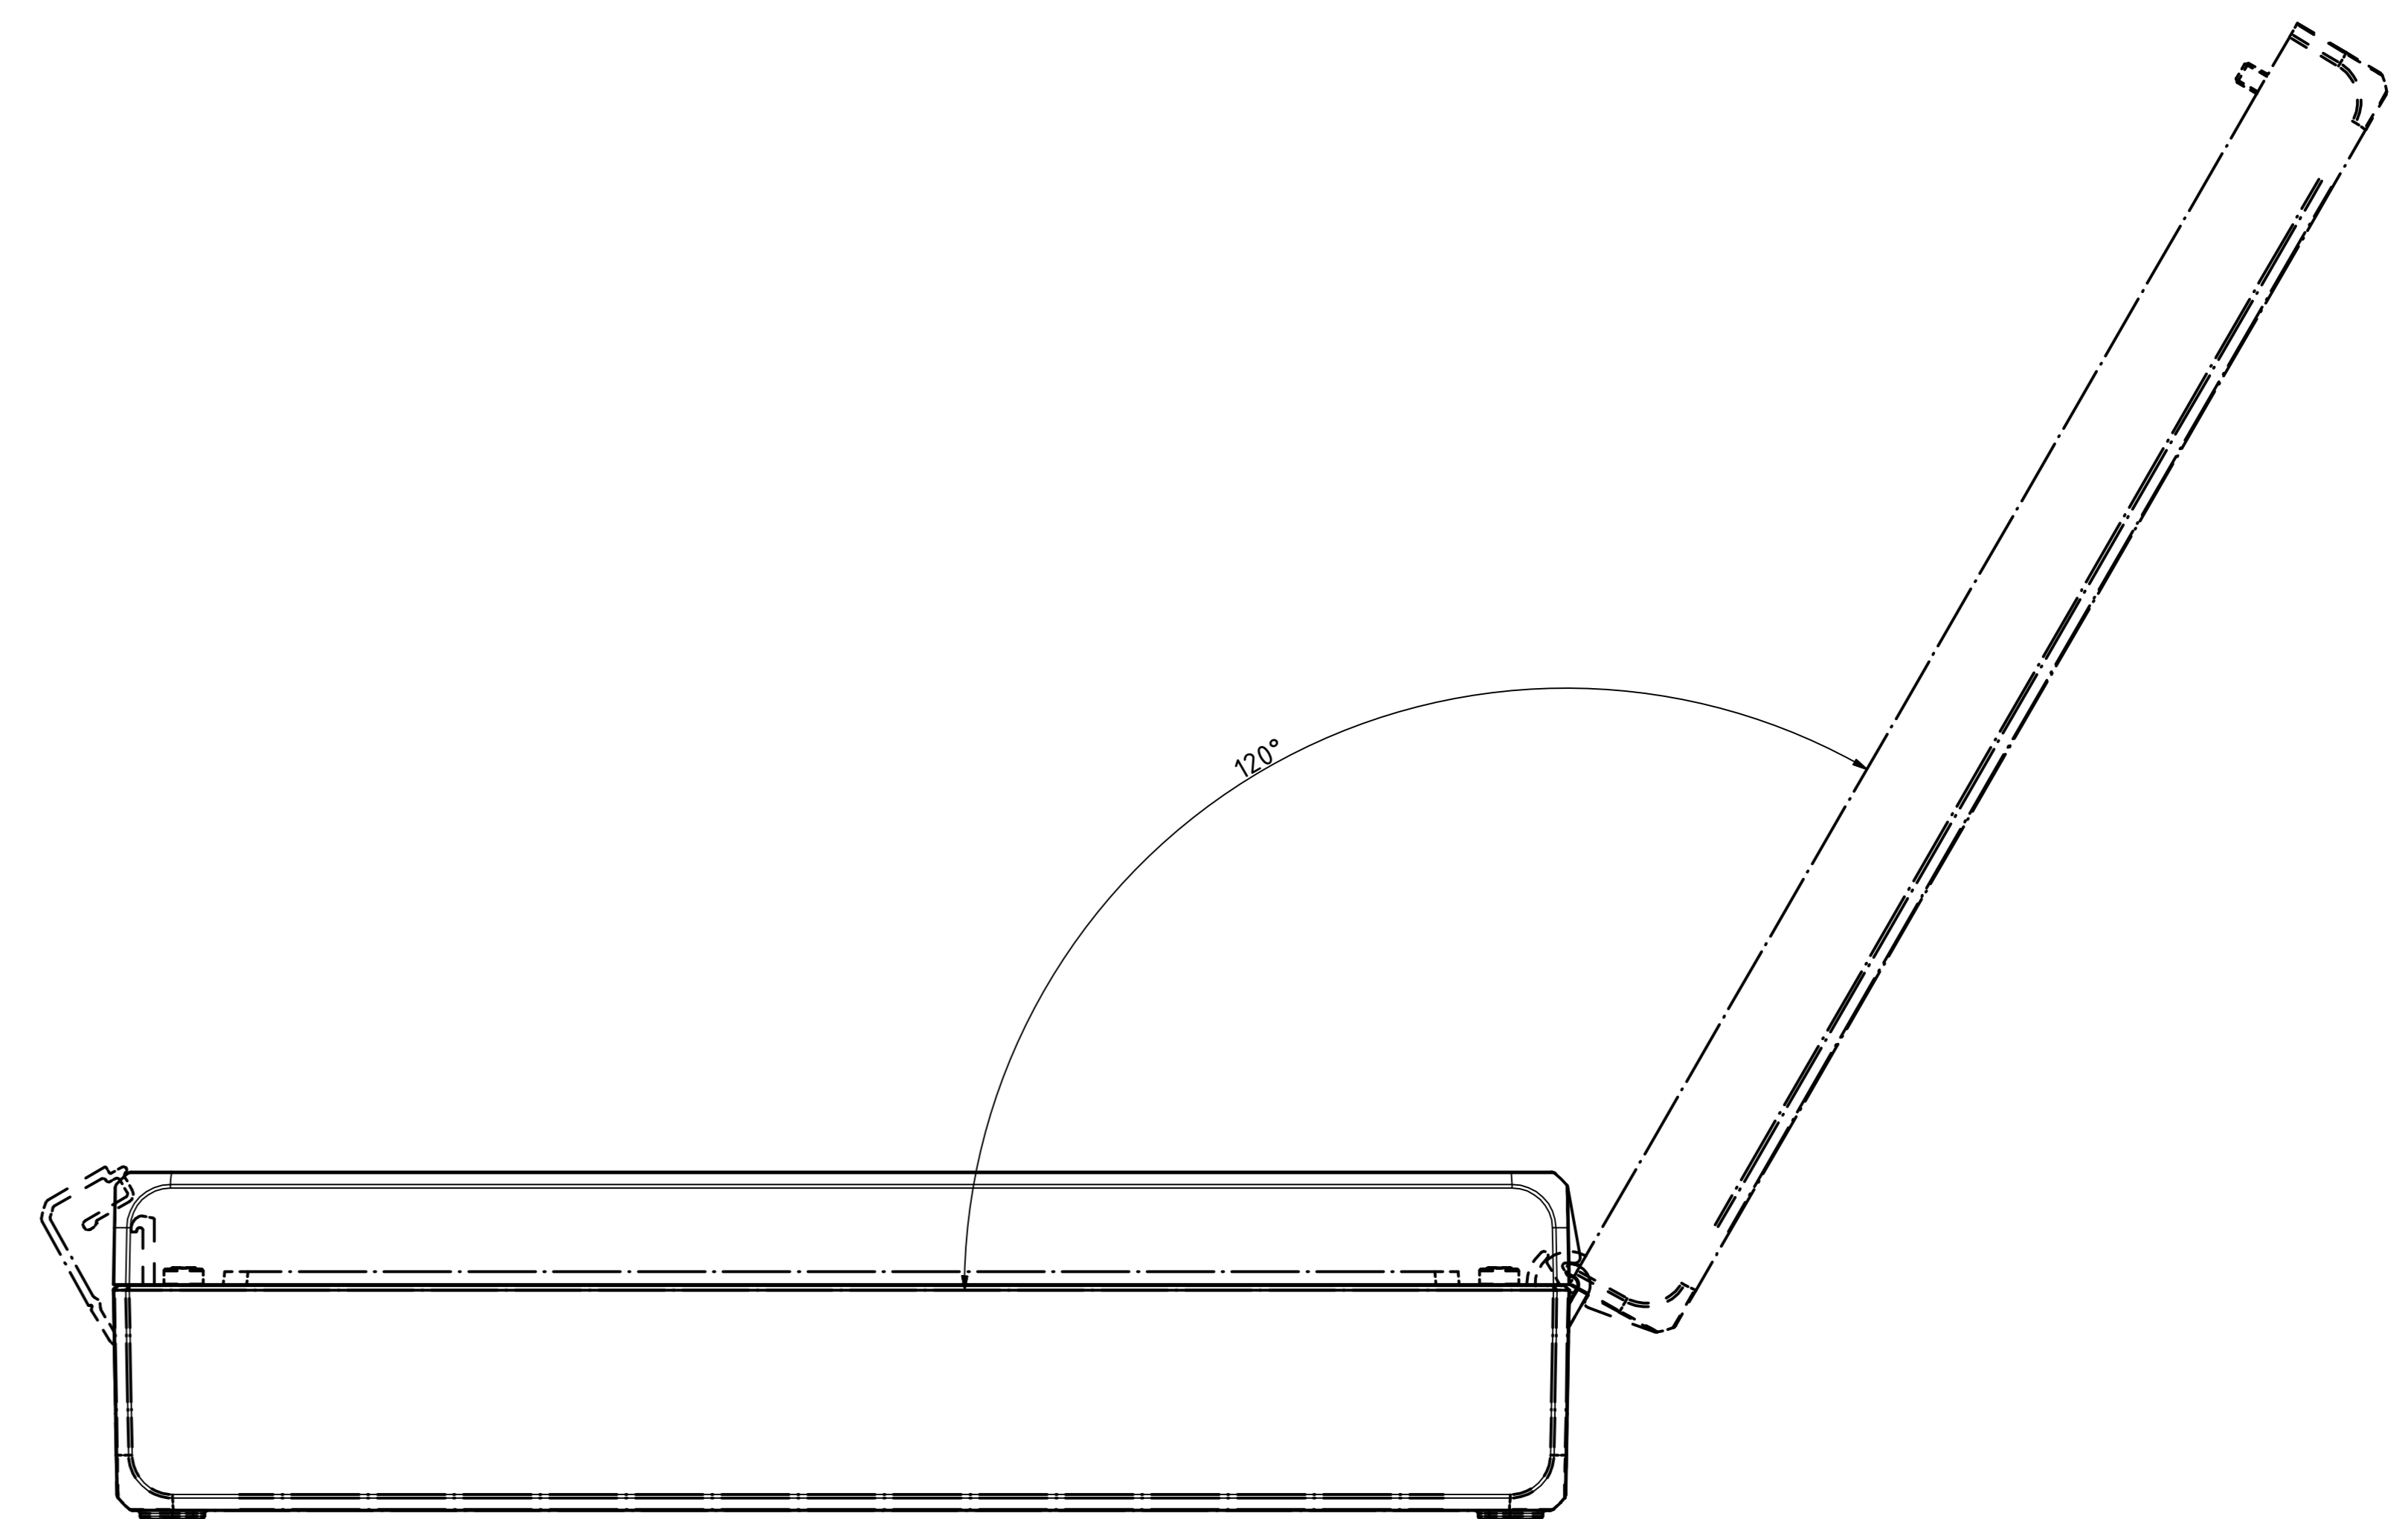

B-B (1 : 1)

M4 (4x)
Oberteil / lid

A

B

B

A

A-A (1 : 1)

Maßstab/ Scale:	1:1
Zeichnungs-Nr. / Drawing-No.:	OK 5420.039.01
Artikel / Article:	Bocube Aluminium BA 241306-...
Katalogz./Catalogue draw.	
A.Nr. / Art. No.:	Datum / Date:
DISK:	2403175.idw
Datum / Date:	25.03.2014, FW