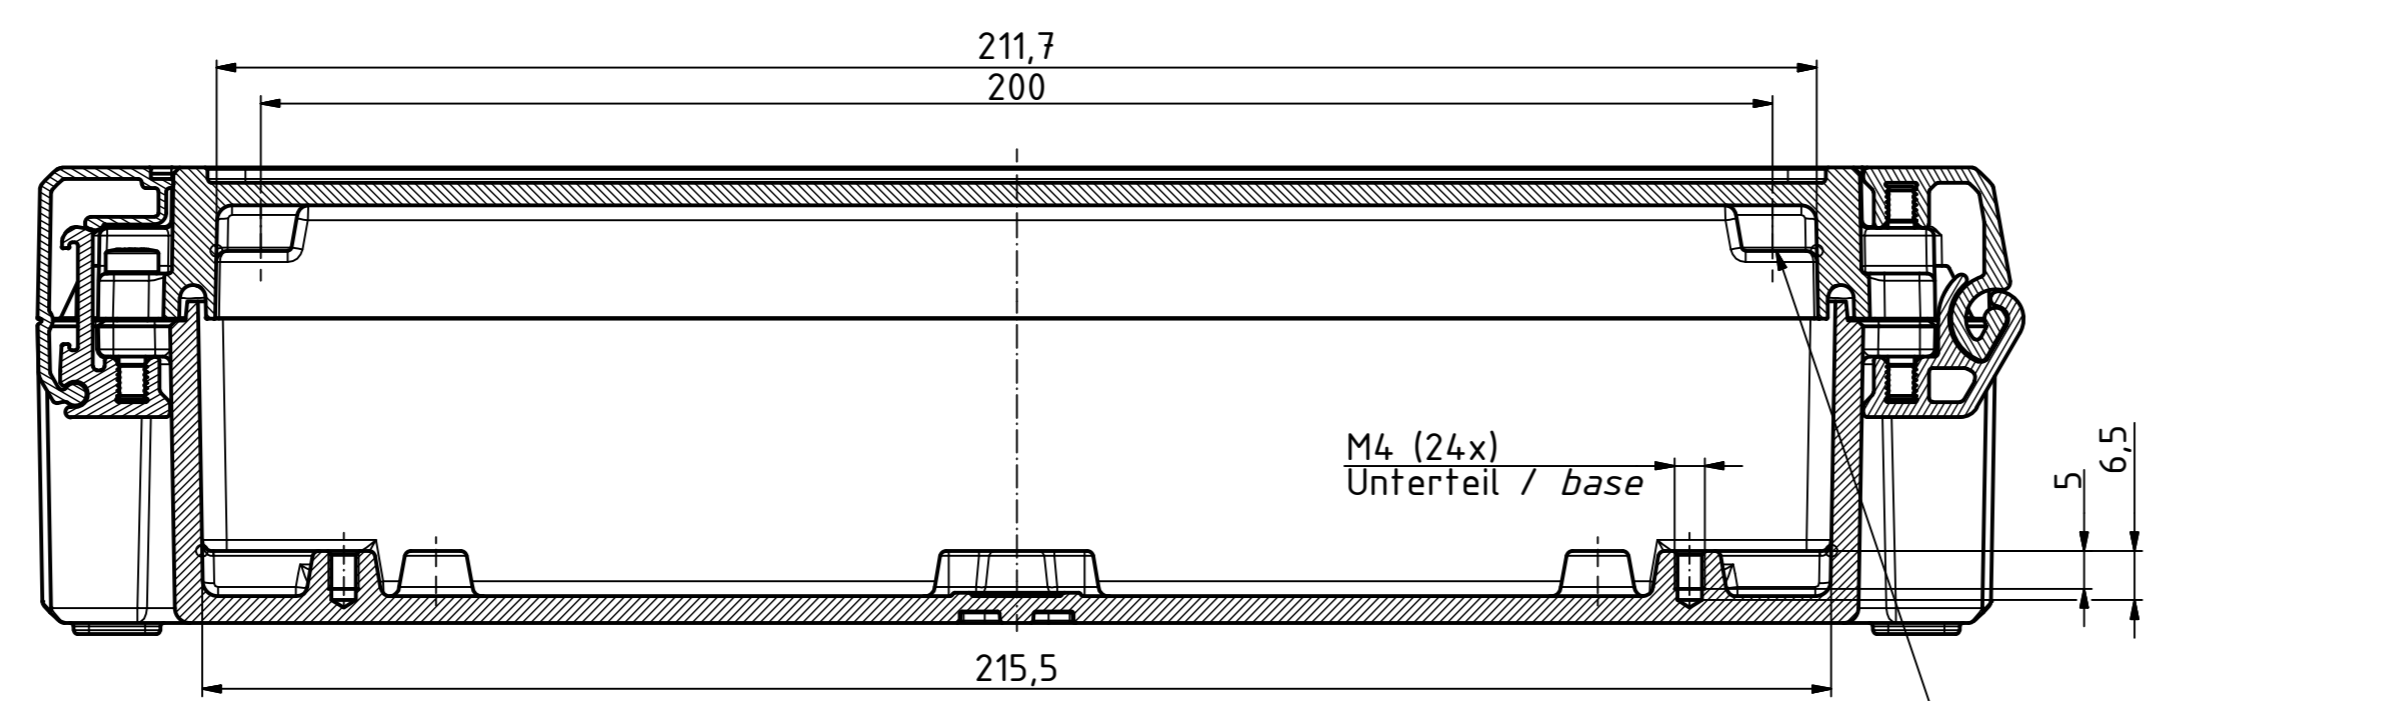

B-B (1:1)

A-A (1:1)

Maßstab/ Scale:	1:1
Zeichnungs-Nr. / Drawing-No.:	OK 5420.04.0.01
Artikel / Article:	Bocube Aluminium BA 241306 F-...
Katalogz./Catalogue draw.	
A.Nr. / Art. No.:	
Datum/ Date:	24.03.2014, FW
DISK:	2403176.idw
Datum/Date:	23.03.2014, FW