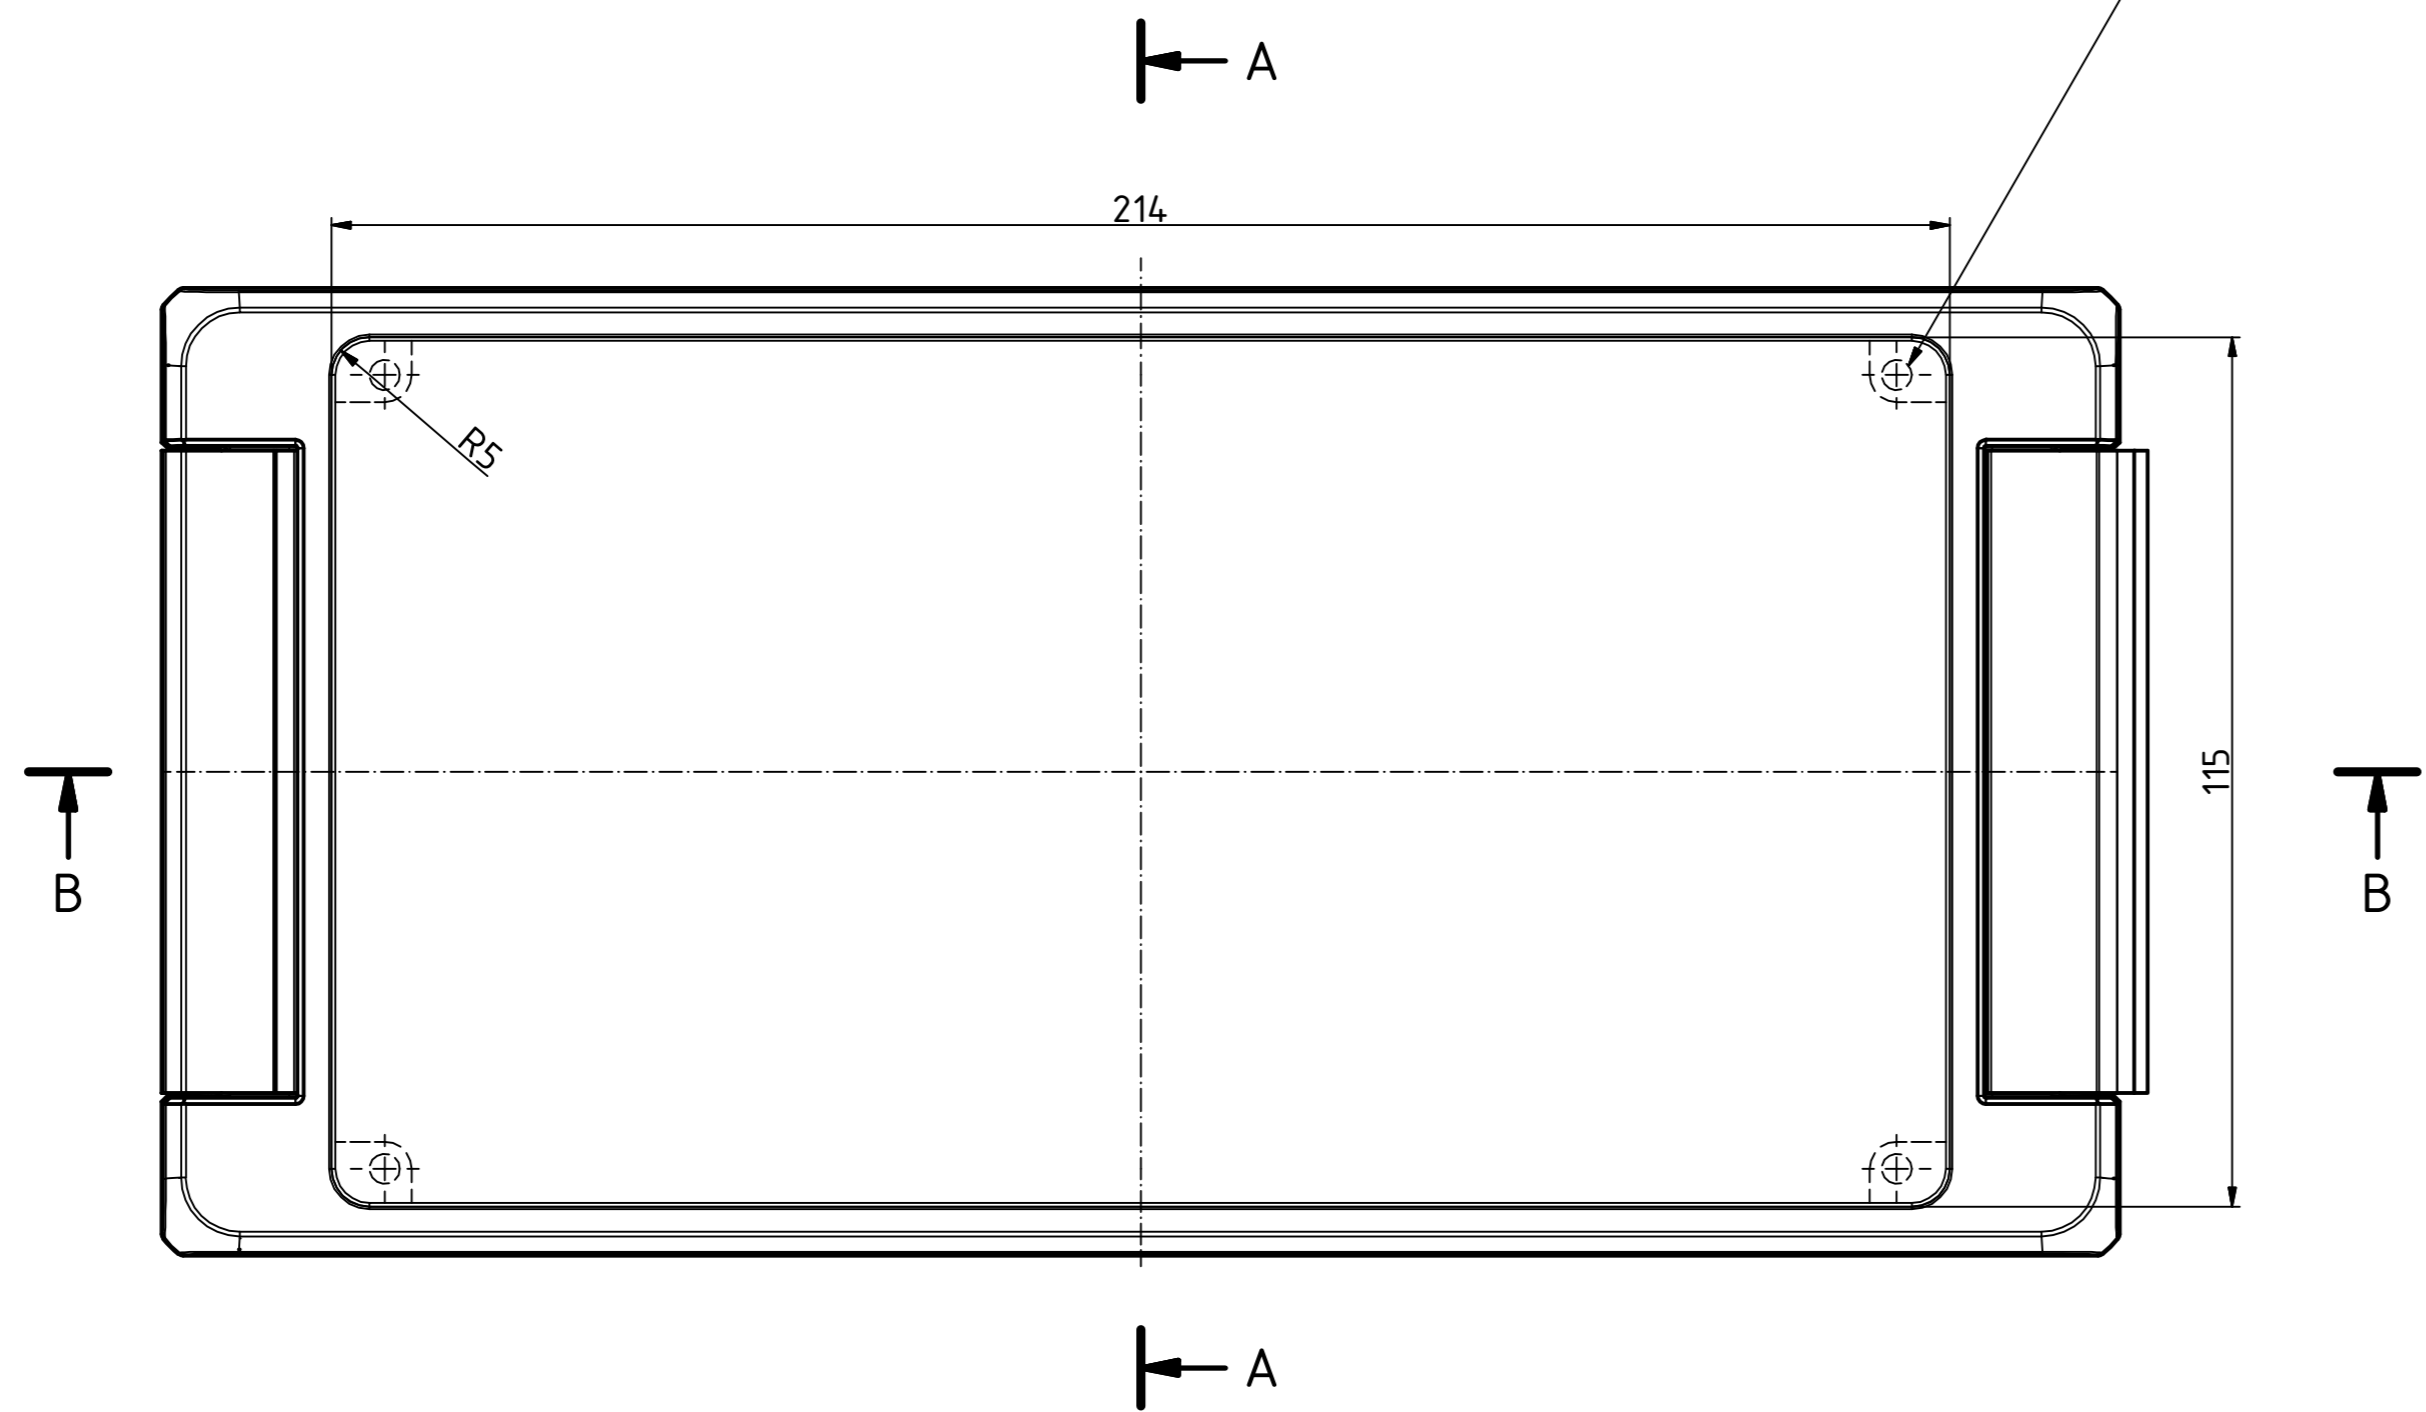

B-B (1:1)

A-A (1:1)

Maßstab/ Scale:	1:1
Zeichnungs-Nr. / Drawing-No.:	OK 5420.04.0.01
Artikel / Article:	Bocube Aluminium BA 241306 F-...
Katalogz./Catalogue draw.	
A.Nr. / Art. No.:	
Datum/ Date:	24.03.2014, FW
DISK:	2403176.idw
Datum/Date:	23.03.2014, FW