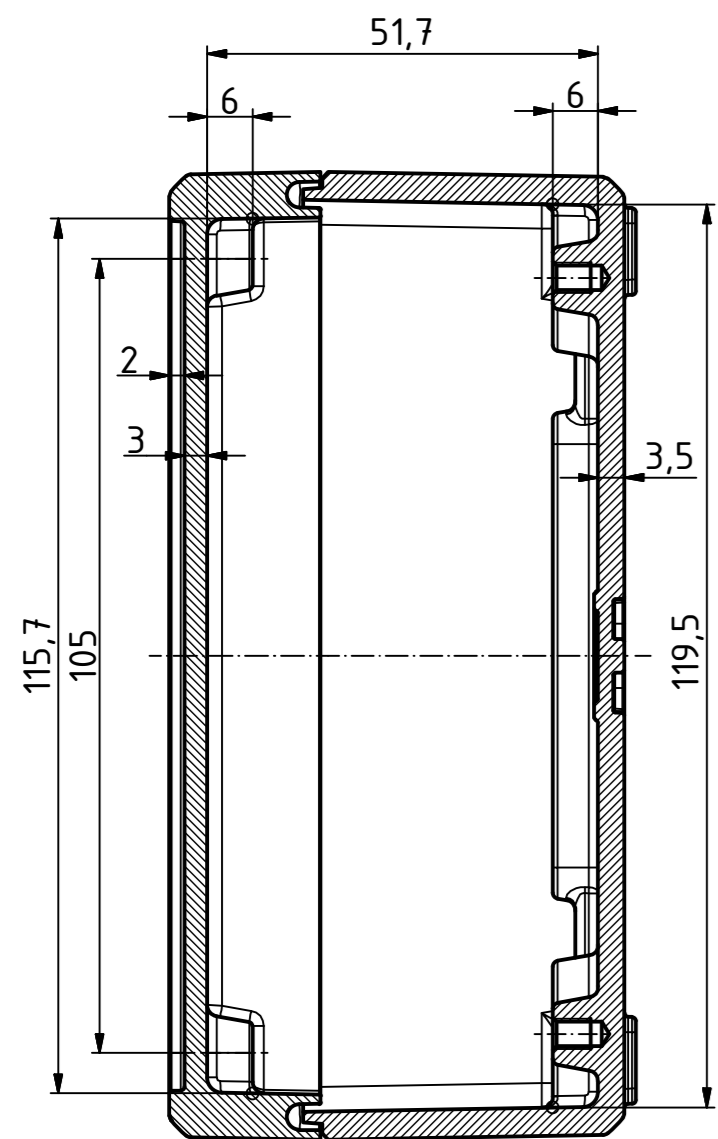

B-B (1:1)

A-A (1:1)

Maßstab/ Scale:	1:1
Zeichnungs-Nr. / Drawing-No.:	OK 5420.04.0.01
Artikel / Article:	Bocube Aluminium BA 241306 F-...
Katalogz./Catalogue draw.	
A.Nr. / Art. No.:	
Datum/ Date:	24.03.2014, FW
DISK:	2403176.idw
Datum/Date:	23.03.2014, FW