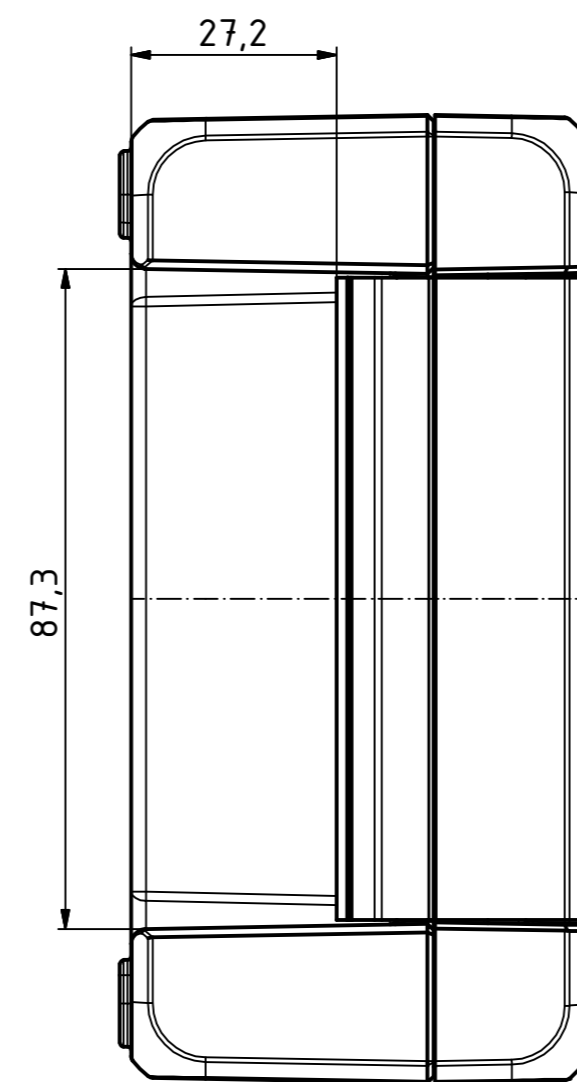

B-B (1:1)

A-A (1:1)

Maßstab/ Scale:	1:1
Zeichnungs-Nr. / Drawing-No.:	OK 5420.04.0.01
Artikel / Article:	Bocube Aluminium BA 241306 F-...
Katalogz./Catalogue draw.	
A.Nr. / Art. No.:	
Datum/ Date:	24.03.2014, FW
DISK:	2403176.idw
Datum/Date:	23.03.2014, FW