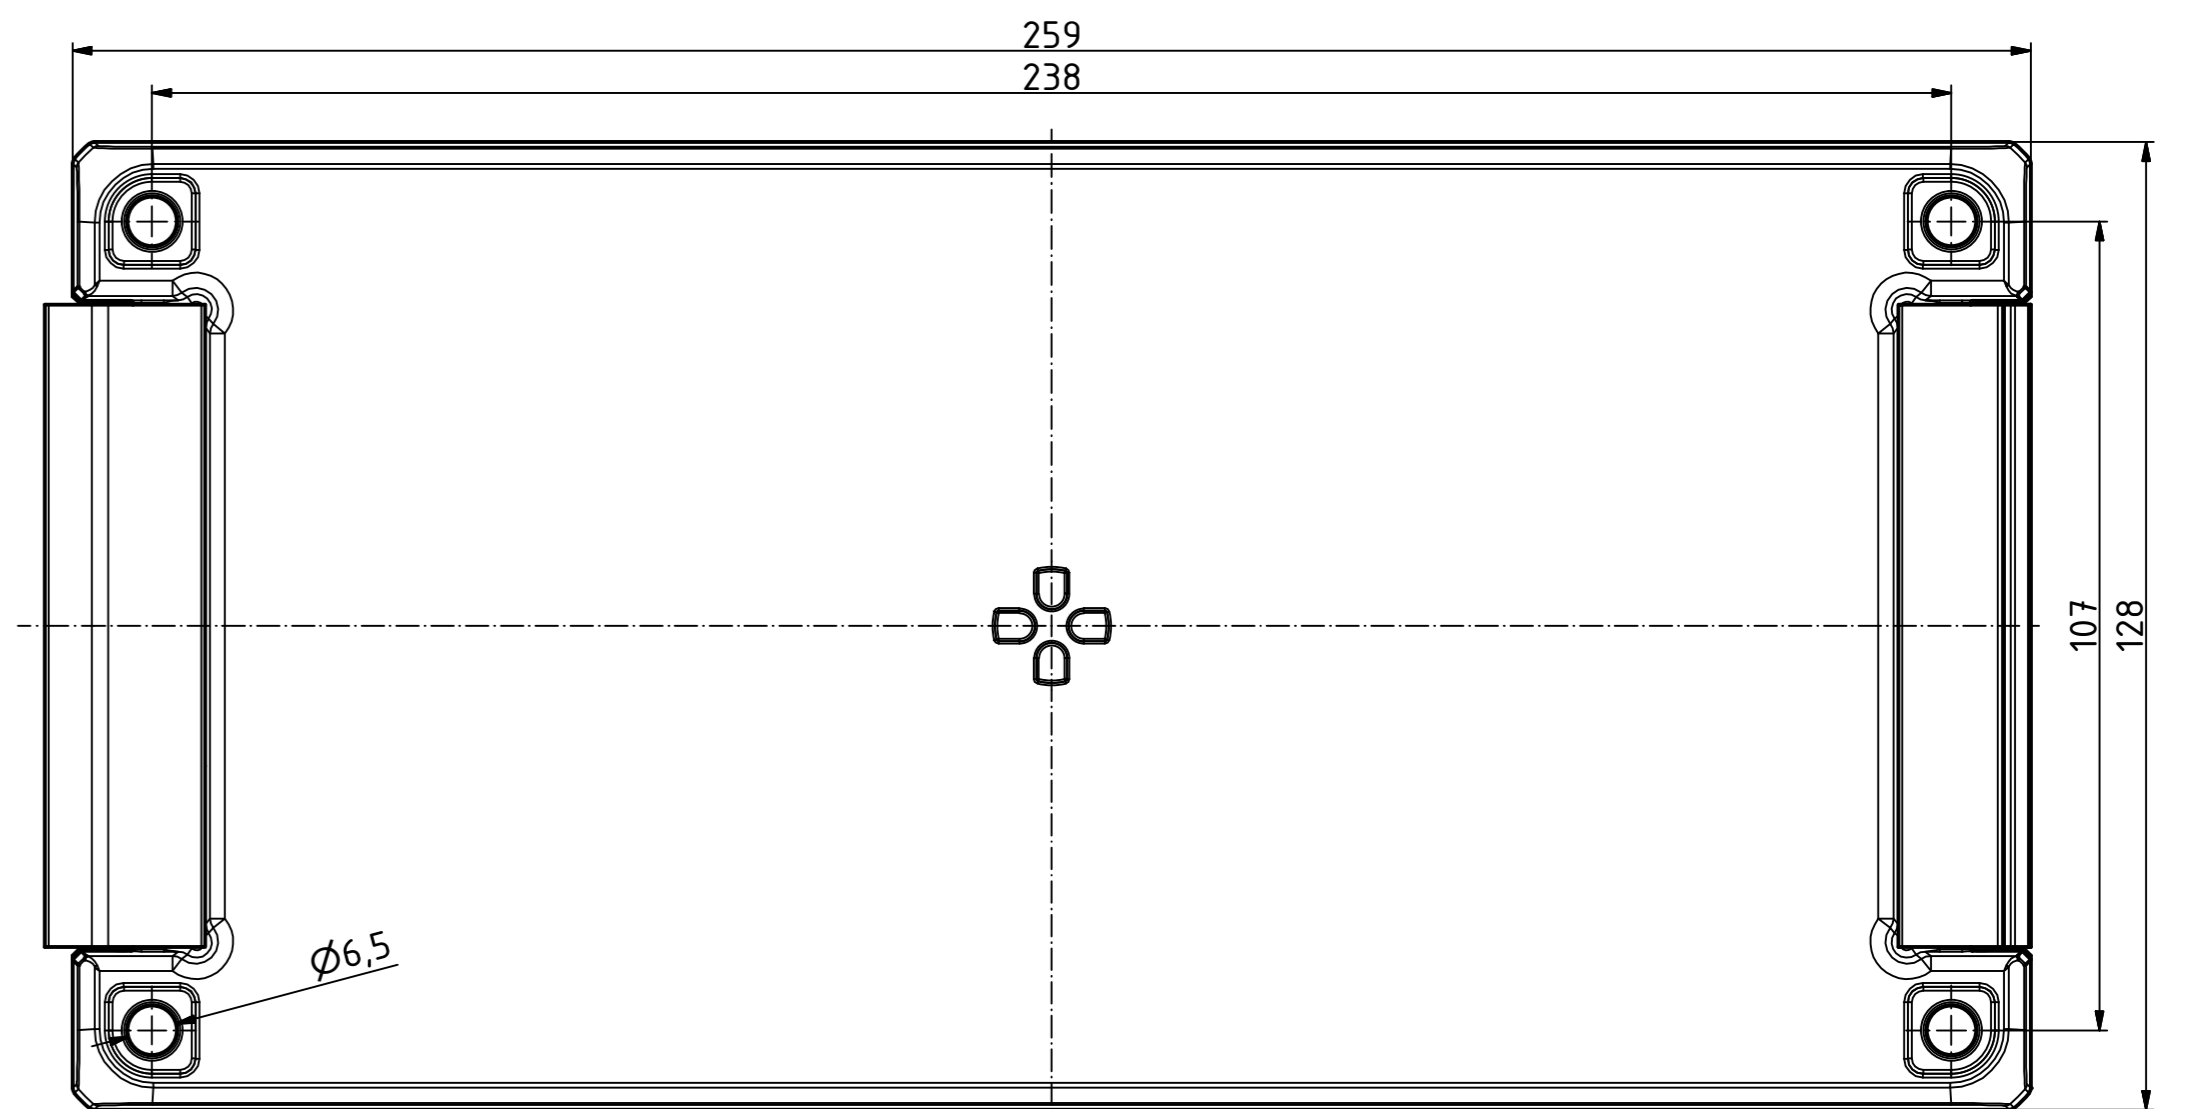

B-B (1:1)

A-A (1:1)

Maßstab/ Scale:	1:1
Zeichnungs-Nr. / Drawing-No.:	OK 5420.04.0.01
Artikel / Article:	Bocube Aluminium BA 241306 F-...
Katalogz./Catalogue draw.	
A.Nr. / Art. No.:	
Datum/ Date:	24.03.2014, FW
DISK:	2403176.idw
Datum/Date:	23.03.2014, FW