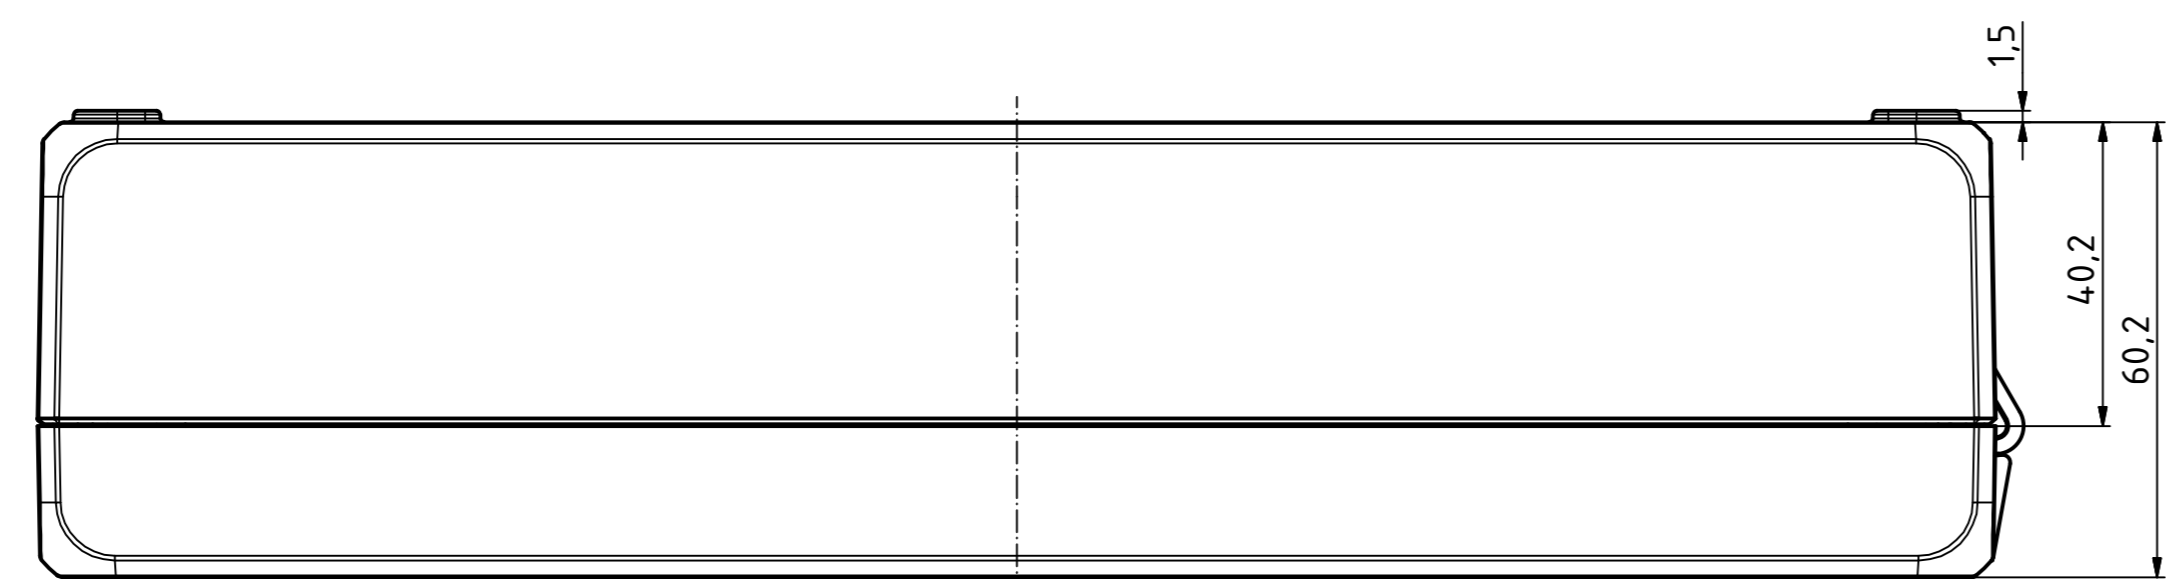

B-B (1:1)

A-A (1:1)

Maßstab/ Scale:	1:1
Zeichnungs-Nr. / Drawing-No.:	OK 5420.04.0.01
Artikel / Article:	Bocube Aluminium BA 241306 F-...
Katalogz./Catalogue draw.	
A.Nr. / Art. No.:	
Datum/ Date:	24.03.2014, FW
DISK:	2403176.idw
Datum/Date:	23.03.2014, FW