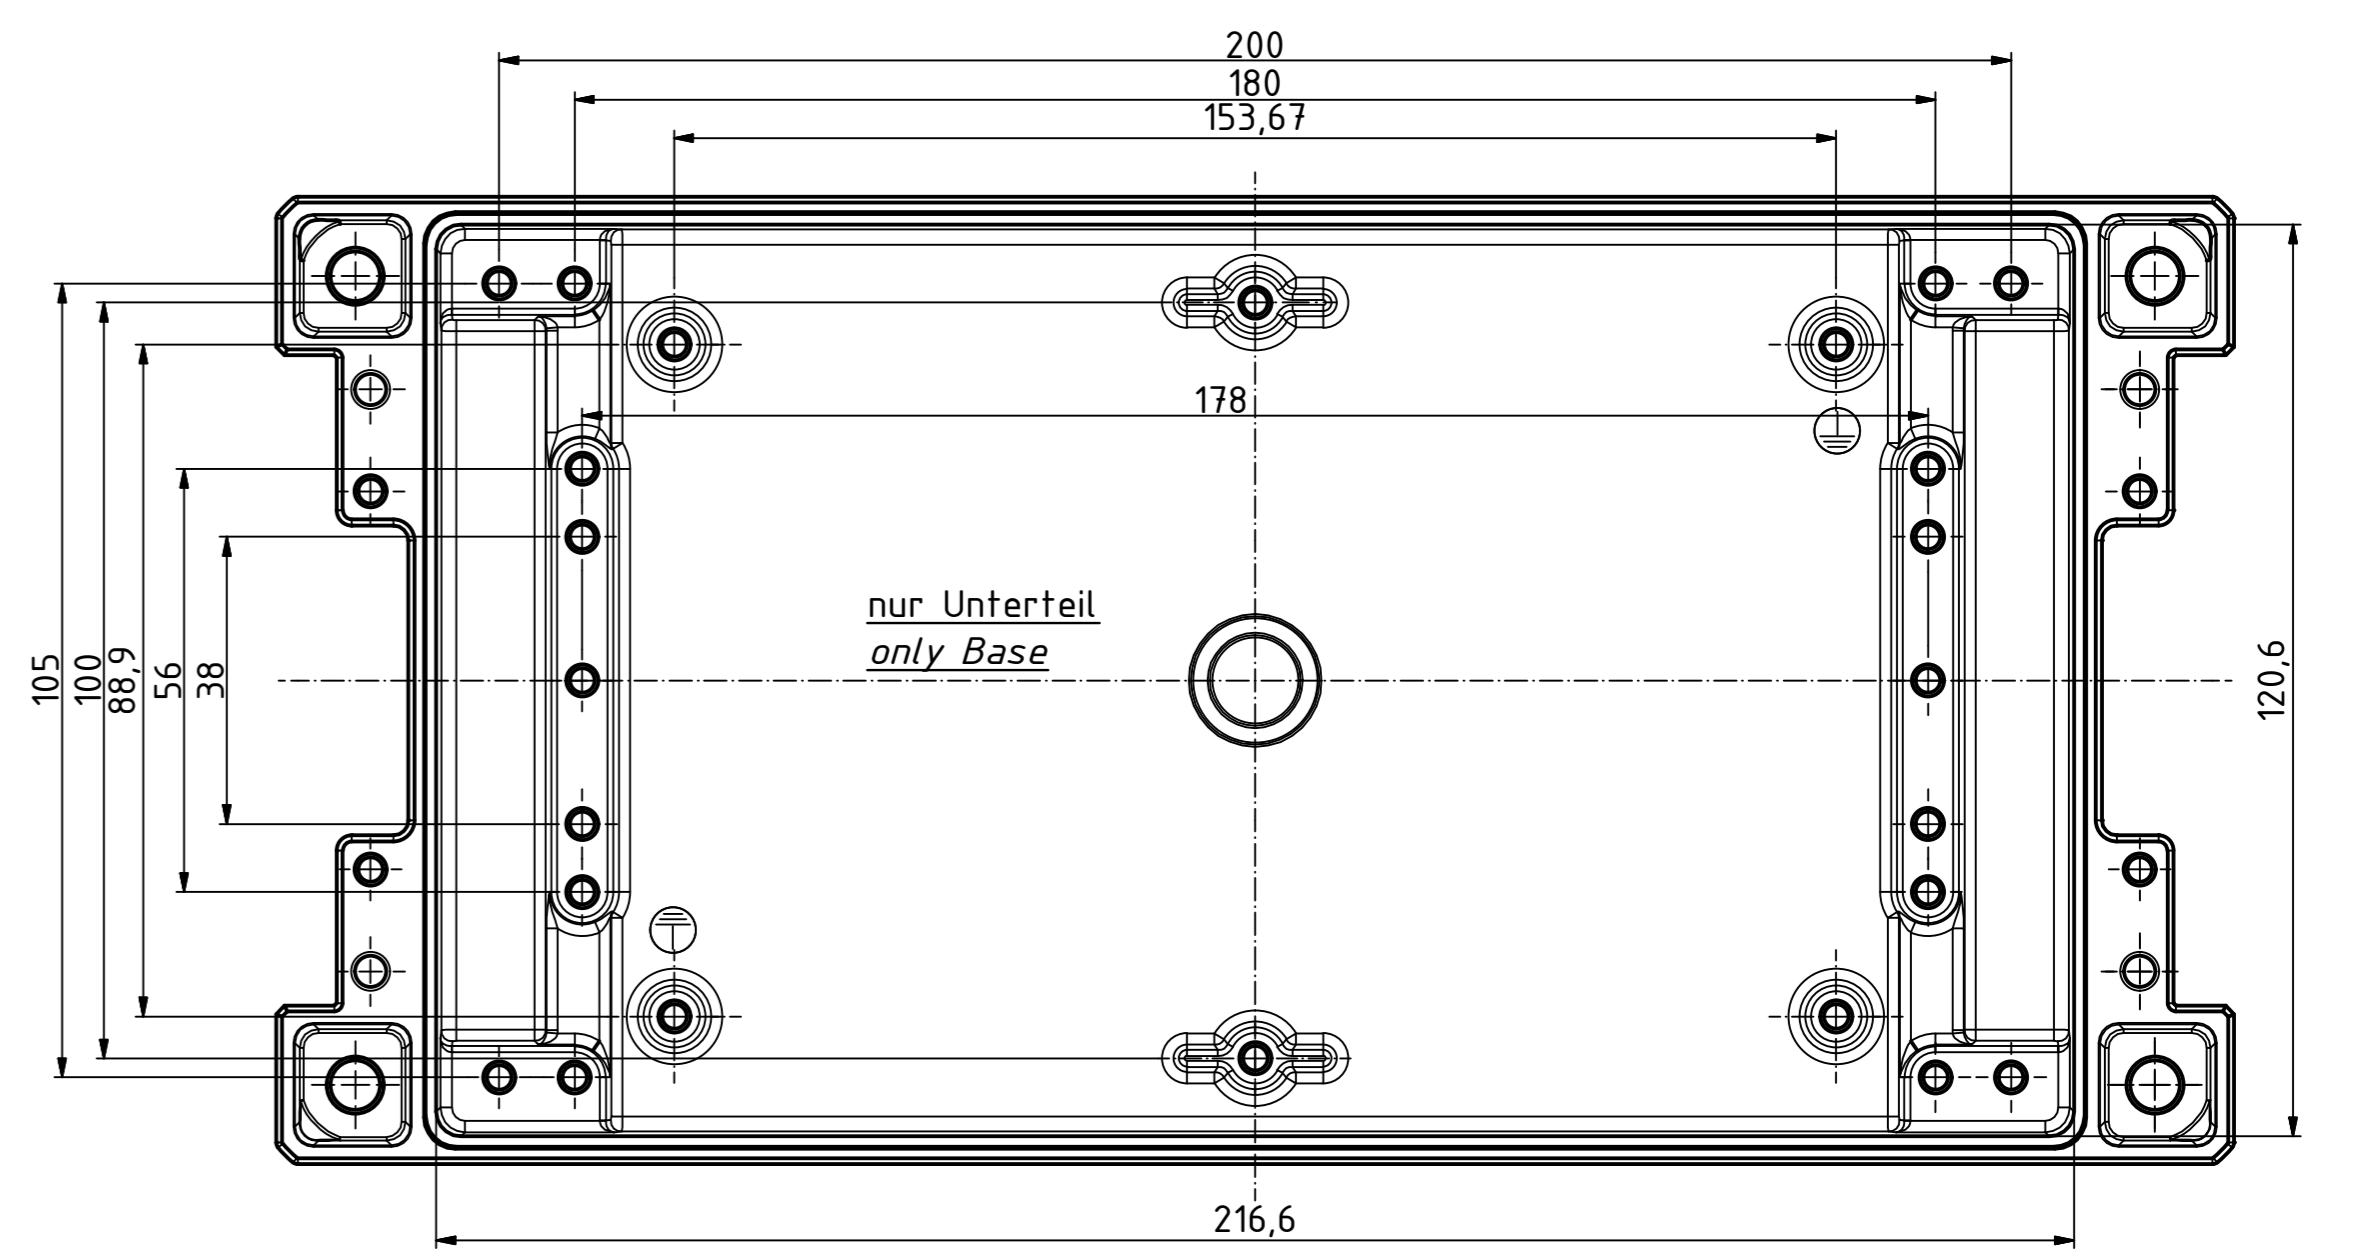

B-B (1:1)

A-A (1:1)

Maßstab/ Scale:	1:1
Zeichnungs-Nr. / Drawing-No.:	OK 5420.04.0.01
Artikel / Article:	Bocube Aluminium BA 241306 F-...
Katalogz./Catalogue draw.	
A.Nr. / Art. No.:	
Datum/ Date:	24.03.2014, FW
DISK:	2403176.idw
Datum/Date:	23.03.2014, FW