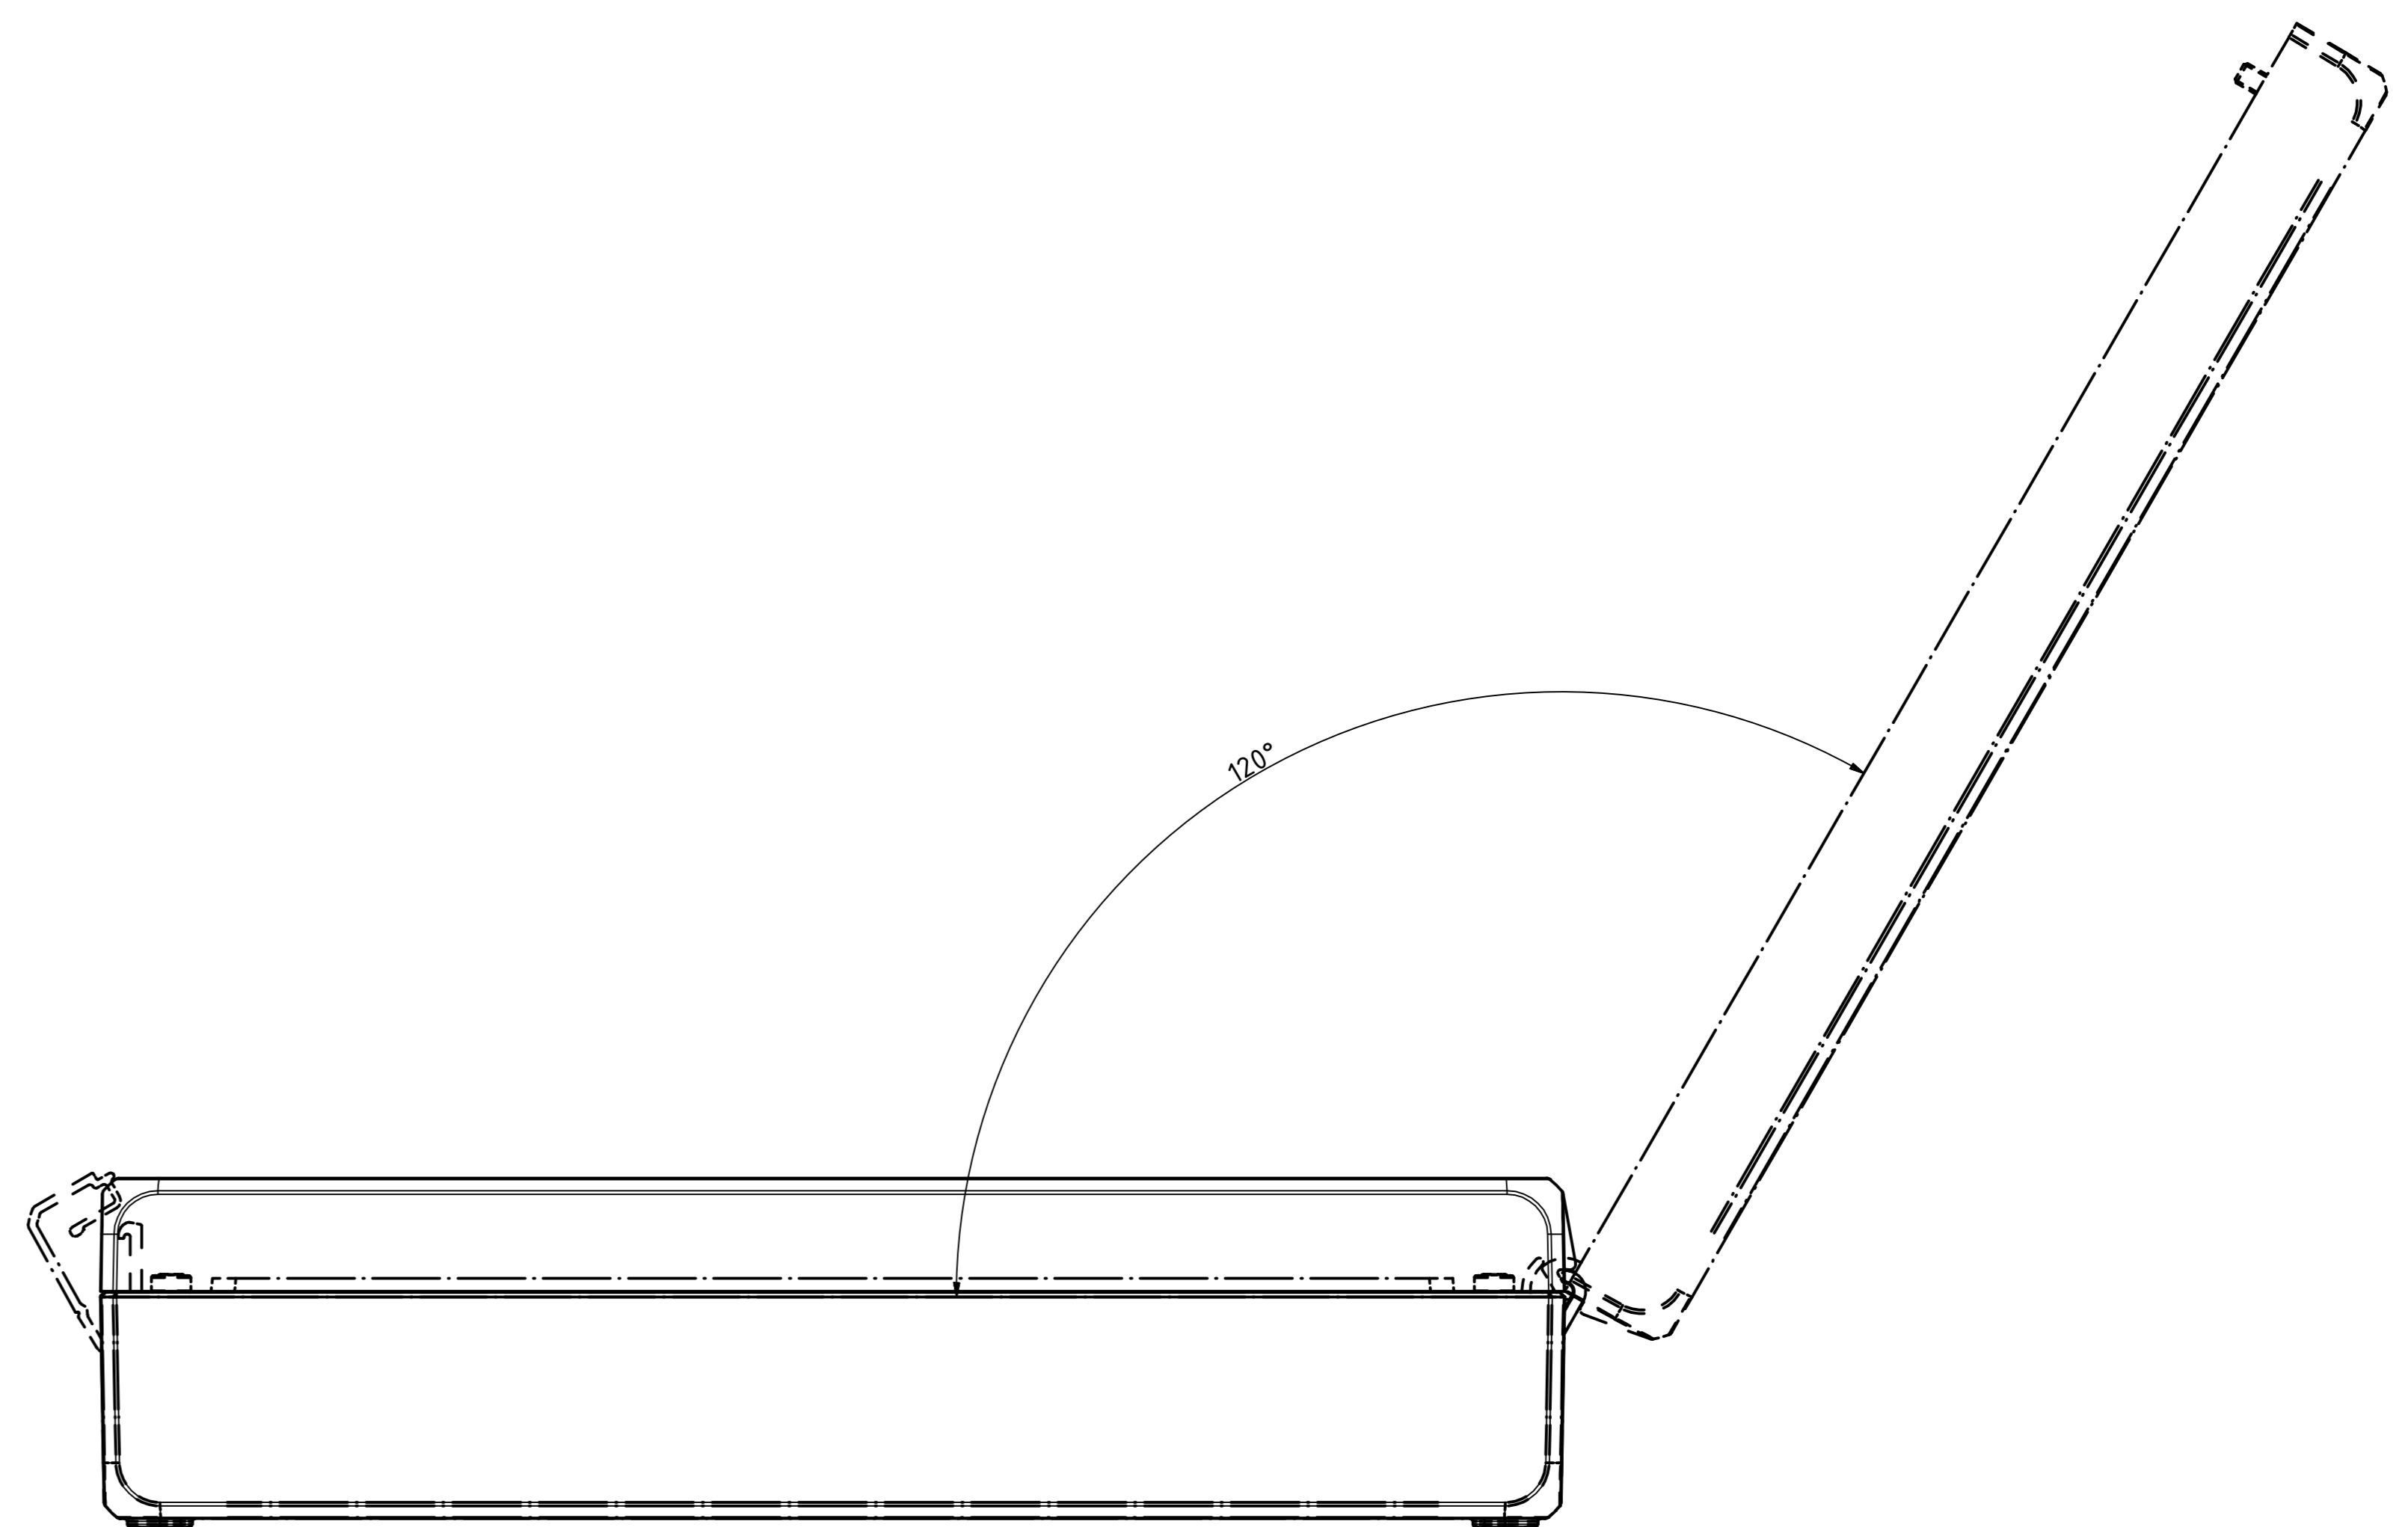

B-B (1:1)

A-A (1:1)

Maßstab/ Scale:	1:1
Zeichnungs-Nr. / Drawing-No.:	OK 5420.04.0.01
Artikel / Article:	Bocube Aluminium BA 241306 F-...
Katalogz./Catalogue draw.	
A.Nr. / Art. No.:	
Datum/ Date:	24.03.2014, FW
DISK:	2403176.idw
Datum/Date:	23.03.2014, FW