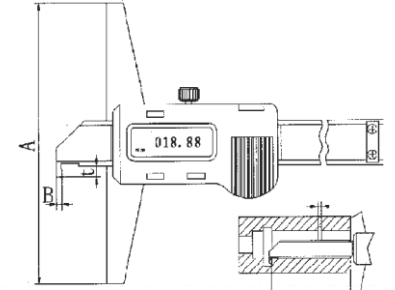

Digital-Tiefenmeßschieber mit Hakenmeßstange

mit HITEC Datenausgang
rostfreier Stahl
mit Feststellschraube
einschließlich Etui

Funktionen: Ein/Aus, Null, mm/inc
Features: on/off, Zero mm/inch
Fonctions: on/off, Zero, mm/inch

> mm <				B mm	t mm	No.	€
150	0,01	0,0005	100	1,2	5	100-78	
200	0,01	0,0005	100	1,2	5	100-79	
300	0,01	0,0005	100	1,2	5	100-75	

Jauge de profondeur à talon

avec sortie de donnée HITEC en inox
avec vis de blocage
emballé à l'unité

Digital-Tiefenmeßschieber

mit HITEC Datenausgang
rostfreier Stahl
mit Feststellschraube
einschließlich Etui

Funktionen: Ein/Aus, Null, mm/inch
Features: on/off, Zero mm/inch
Fonctions: on/off, Zero, mm/inch

Digital depth gauge

with HITEC data output
stainless steel
with locking screw
individually packed

Jauge de profondeur

avec sortie de donnée HITEC en inox
avec vis de blocage
emballé à l'unité

> mm <				No.	€
150	0,01	0,0005	100	100-80	
200	0,01	0,0005	100	100-81	
300	0,01	0,0005	100	100-82	
500	0,01	0,0005	120	100-83	