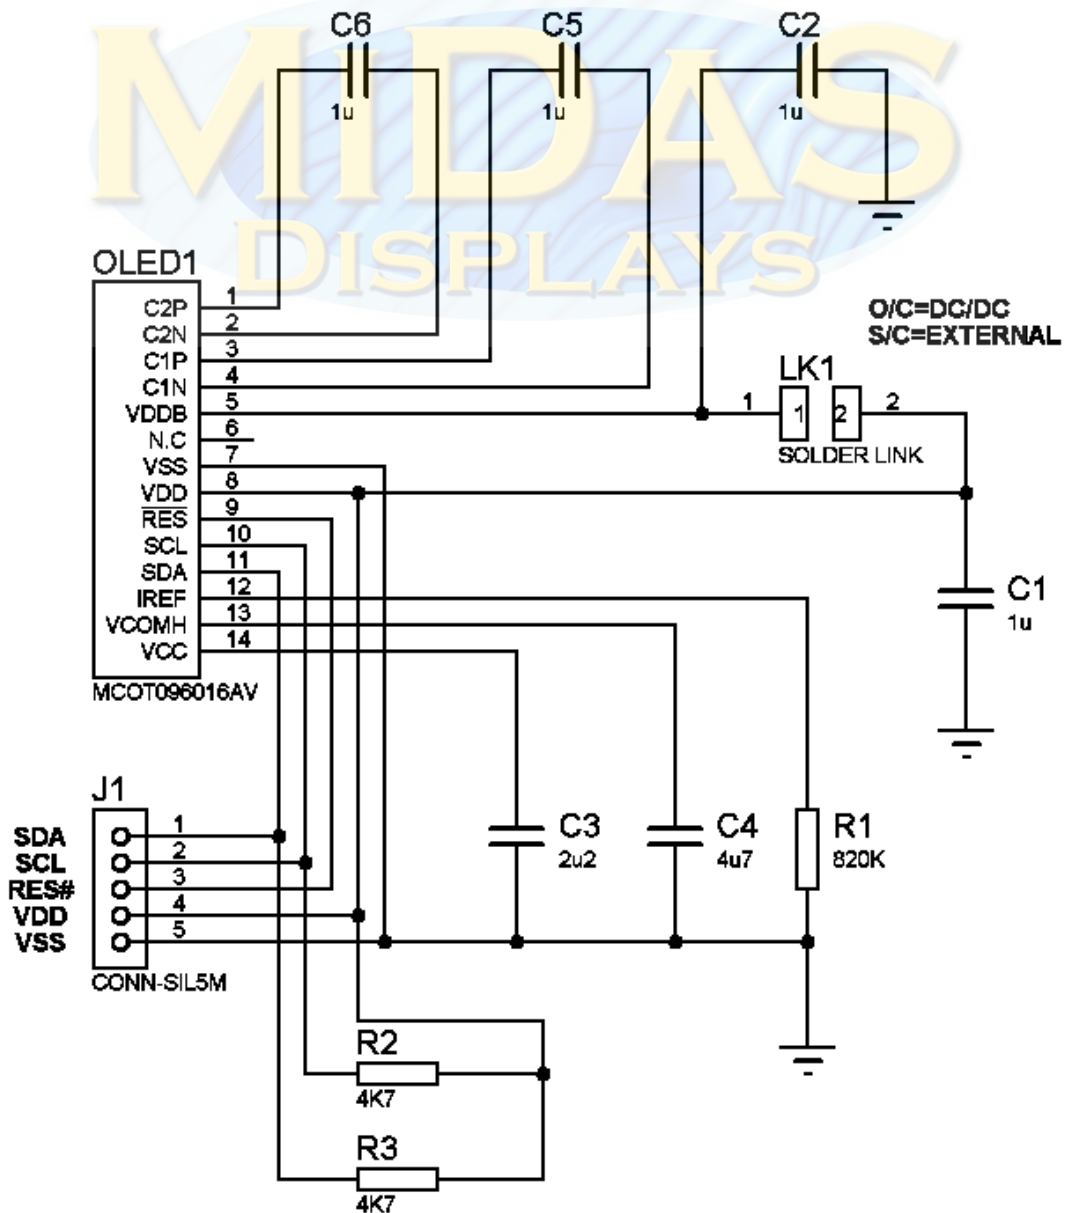

MCIB-5

14 way MCOT096016AV OLED display interface board.

X-ON Electronics

Largest Supplier of Electrical and Electronic Components

Click to view similar products for [midas](#) manufacturer:

Other Similar products are found below :

[MCT070LA12W1024600LML](#) [MCOT128064BY-WM](#) [MCOB21609AV-EWP](#) [MC42004A6W-SPTLY](#) [MC22008B6W-SPR](#)
[MCT035G12W320240LML](#) [MC11605A6WR-SPTLY-V2](#) [MC21605H6W-BNMLW-V2](#) [MCOT048064A1V-YI](#)
[MCT101E0CW1280800LMLIPS](#) [MCT104A0W1024768LML](#) [MCT070Z0W800480LML](#) [MCT0144C6W128128PML](#) [MCIB-16-LVDS-CABLE](#) [MC41605A6W-FPTLA-V2](#) [MCOT128064UA1V-WM](#) [MCT101E0TW1280800LMLIPS](#) [MCT150B0W1024768LML](#)
[MCT050HDMI-A-RTP](#) [MCT050HDMI-A-CTP](#) [MCT070Z0TW1W800480LML](#) [MCT050ACA0CW800480LML](#) [MC42008A6W-SPTLY](#)
[MC42005A12W-VNMLY](#) [MC42005A12W-VNMLG](#) [MCT052A6W480128LML](#) [MC21605A6WK-BNMLW-V2](#) [MCOT256064A1A-BM](#)
[MCOT22005A1V-EYM](#) [MC20805A12W-VNMLG](#) [MC21605B6WD-BNMLW-V2](#) [MC22405A6WK-BNMLW-V2](#) [MC41605A6WK-FPTLW-V2](#) [MCT101HDMI-A-RTP](#) [MCT024L6W240320PML](#) [MCCOG21605D6W-FPTLWI](#) [MC21605A6WD-SPTLY-V2](#)
[MC22005A6WK-BNMLW-V2](#) [MC24005AA6W9-BNMLW-V2](#) [MC42004A6WK-SPTLY-V2](#) [MC11609A6W-SPTLY-V2](#)
[MCOT064048A1V-YM](#) [MCOT128064BY-BM](#) [MCCOG128064B12W-FPTLRGB](#) [MC11609A6W-SPR-V2](#) [MC21605H6WK-BNMLW-V2](#)
[MCOT128064E1V-BM](#) [MCT070HDMI-B-RTP](#) [MDT5000C](#) [MCCOG42005A6W-BNMLWI](#)