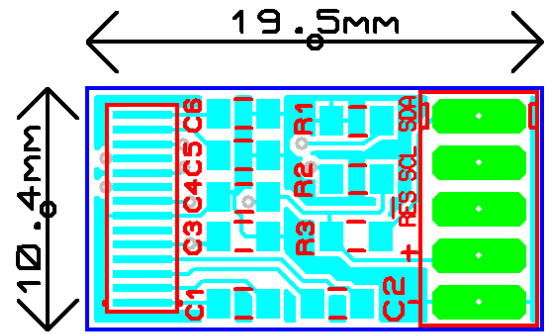

MCIB-5

14 way MCOT096016AV OLED display interface board.

X-ON Electronics

Largest Supplier of Electrical and Electronic Components

Click to view similar products for [midas](#) manufacturer:

Other Similar products are found below :

[MCT070LA12W1024600LML](#) [MCOT128064BY-WM](#) [MCOB21609AV-EWP](#) [MC42004A6W-SPTLY](#) [MC22008B6W-SPR](#)
[MCT035G12W320240LML](#) [MC11605A6WR-SPTLY-V2](#) [MC21605H6W-BNMLW-V2](#) [MCOT048064A1V-YI](#)
[MCT101E0CW1280800LMLIPS](#) [MCT104A0W1024768LML](#) [MCT070Z0W800480LML](#) [MCT0144C6W128128PML](#) [MCIB-16-LVDS-CABLE](#) [MC41605A6W-FPTLA-V2](#) [MCOT128064UA1V-WM](#) [MCT101E0TW1280800LMLIPS](#) [MCT150B0W1024768LML](#)
[MCT050HDMI-A-RTP](#) [MCT050HDMI-A-CTP](#) [MCT070Z0TW1W800480LML](#) [MCT050ACA0CW800480LML](#) [MC42008A6W-SPTLY](#)
[MC42005A12W-VNMLY](#) [MC42005A12W-VNMLG](#) [MCT052A6W480128LML](#) [MC21605A6WK-BNMLW-V2](#) [MCOT256064A1A-BM](#)
[MCOT22005A1V-EYM](#) [MC20805A12W-VNMLG](#) [MC21605B6WD-BNMLW-V2](#) [MC22405A6WK-BNMLW-V2](#) [MC41605A6WK-FPTLW-V2](#) [MCT101HDMI-A-RTP](#) [MCT024L6W240320PML](#) [MCCOG21605D6W-FPTLWI](#) [MC21605A6WD-SPTLY-V2](#)
[MC22005A6WK-BNMLW-V2](#) [MC24005AA6W9-BNMLW-V2](#) [MC42004A6WK-SPTLY-V2](#) [MC11609A6W-SPTLY-V2](#)
[MCOT064048A1V-YM](#) [MCOT128064BY-BM](#) [MCCOG128064B12W-FPTLRGB](#) [MC11609A6W-SPR-V2](#) [MC21605H6WK-BNMLW-V2](#)
[MCOT128064E1V-BM](#) [MCT070HDMI-B-RTP](#) [MDT5000C](#) [MCCOG42005A6W-BNMLWI](#)