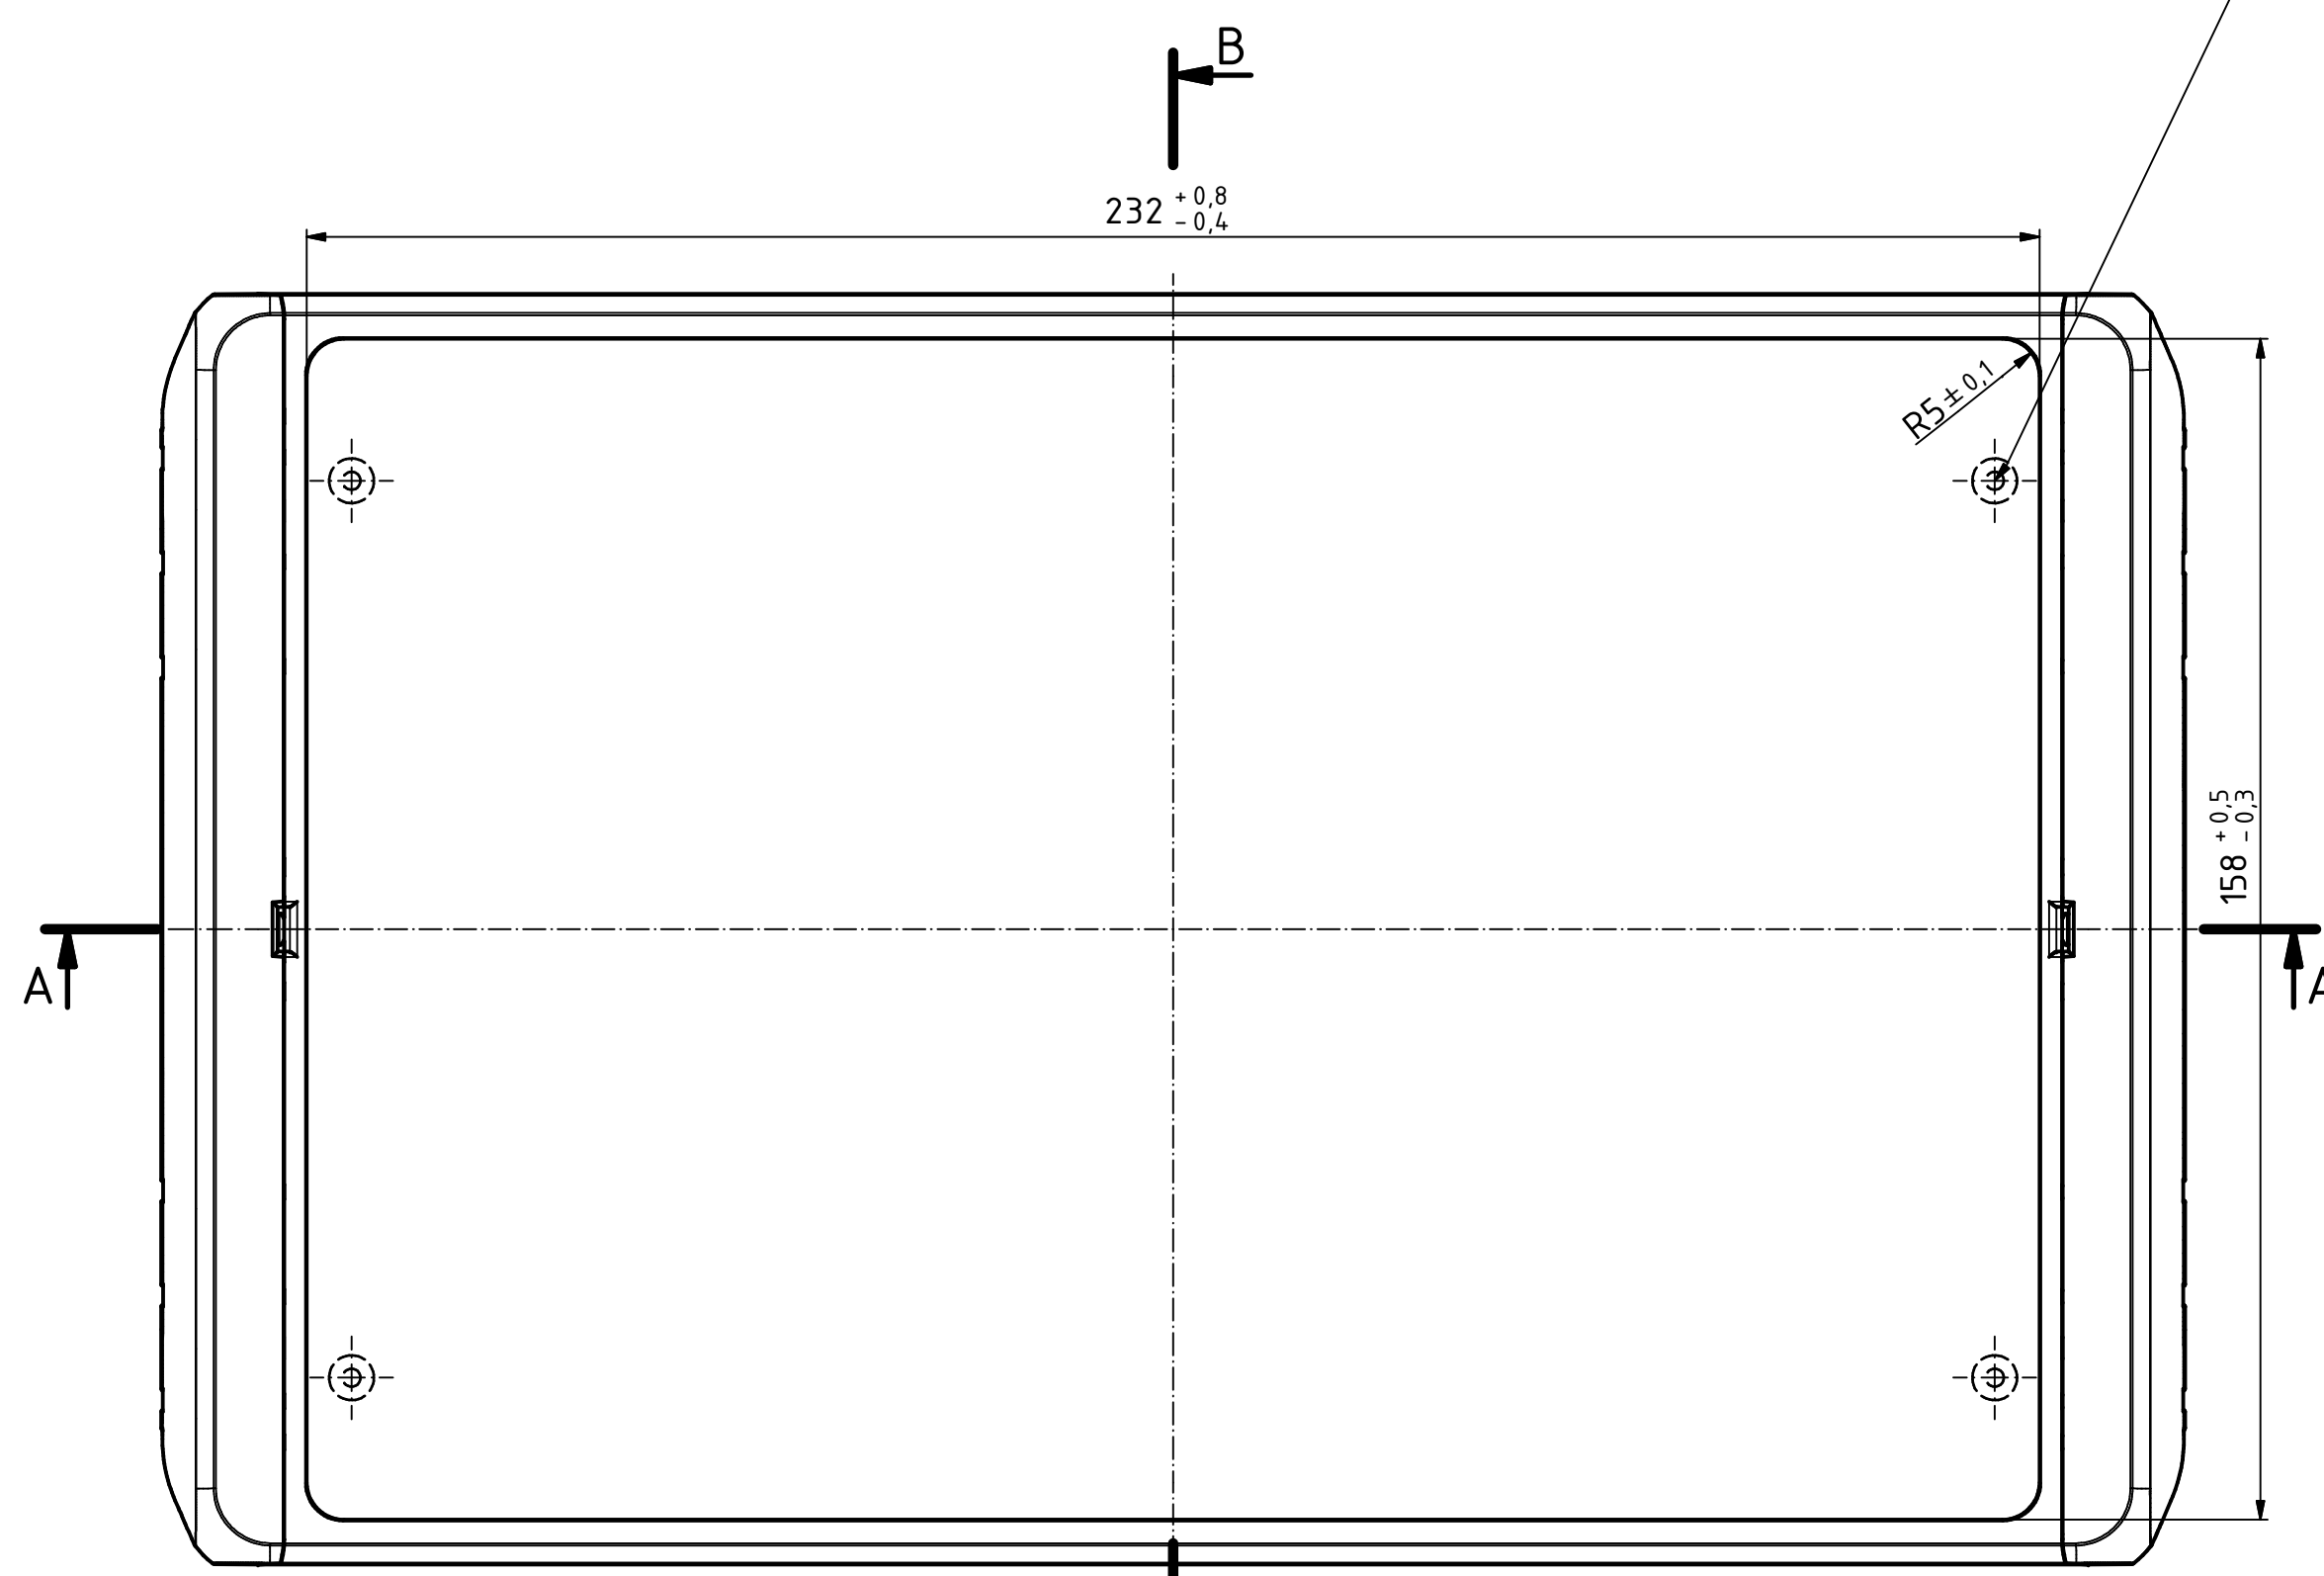

"Schutzvermerk nach DIN ISO 16016 beachten" - "Please pay attention to copyright note DIN ISO 16016"

Ø2,4/7,5 tief/deep (4x)  
Oberteil/Lid

Ø2,4/6,5 tief/deep (16x)

ISO ( 1 : 2 )

( 1 : 2 )

|                               |                          |
|-------------------------------|--------------------------|
| Maßstab/<br>Scale:            | 1:1, 1:2                 |
| Zeichnungs-Nr. / Drawing-No.: | 1K 5390.039.03           |
| Artikel / Article:            | BOCUBE<br>B-261706       |
| Katalogzg./Catalogue draw.    |                          |
| 4:105<br>4:027                | 08.09.2014<br>11.12.2012 |
| A.Nr./<br>Art.No.:            | Datum/<br>Date:          |
| DISK: 2503384.idw             |                          |
| Datum/Date: 22.06.2012 KH     |                          |