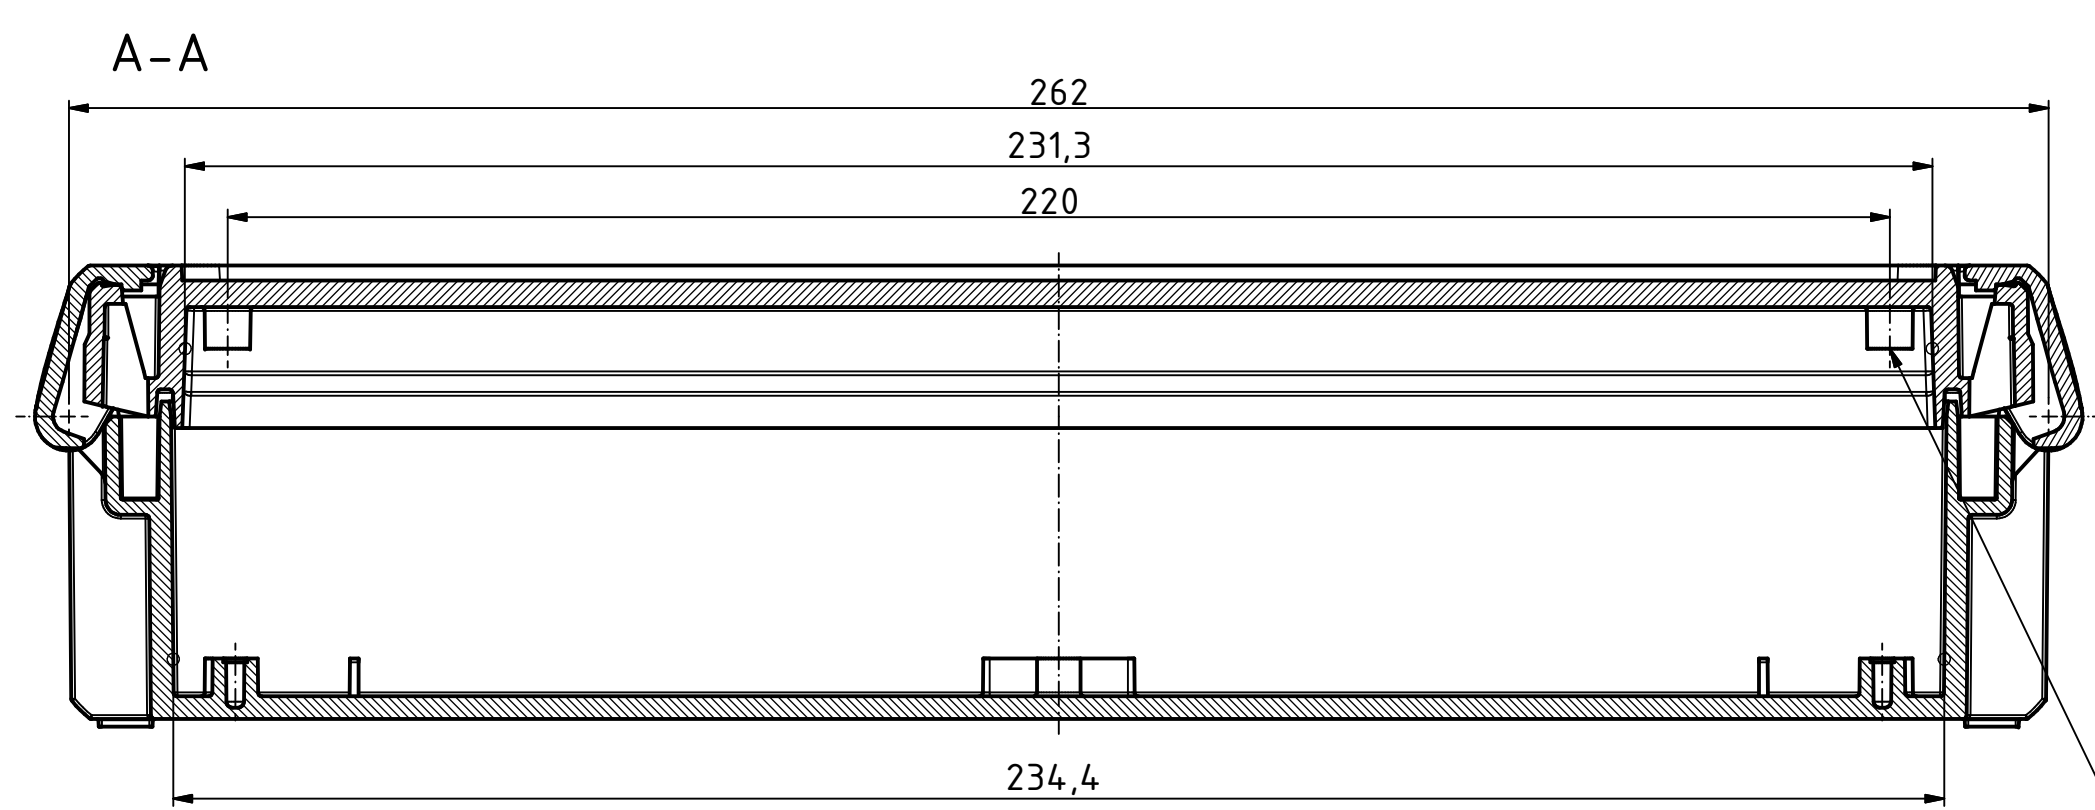

"Schutzvermerk nach DIN ISO 16016 beachten" - "Please pay attention to copyright note DIN ISO 16016"

Ø2,4/7,5 tief/deep (4x)  
Oberteil/Lid

Ø2,4/6,5 tief/deep (16x)

ISO ( 1 : 2 )

( 1 : 2 )

|                               |                          |
|-------------------------------|--------------------------|
| Maßstab/<br>Scale:            | 1:1, 1:2                 |
| Zeichnungs-Nr. / Drawing-No.: | 1K 5390.039.03           |
| Artikel / Article:            | BOCUBE<br>B-261706       |
| Katalogzg./Catalogue draw.    |                          |
| 4:105<br>4:027                | 08.09.2014<br>11.12.2012 |
| A.Nr./<br>Art.No.:            | Datum/<br>Date:          |
| DISK: 2503384.idw             |                          |
| Datum/Date: 22.06.2012 KH     |                          |