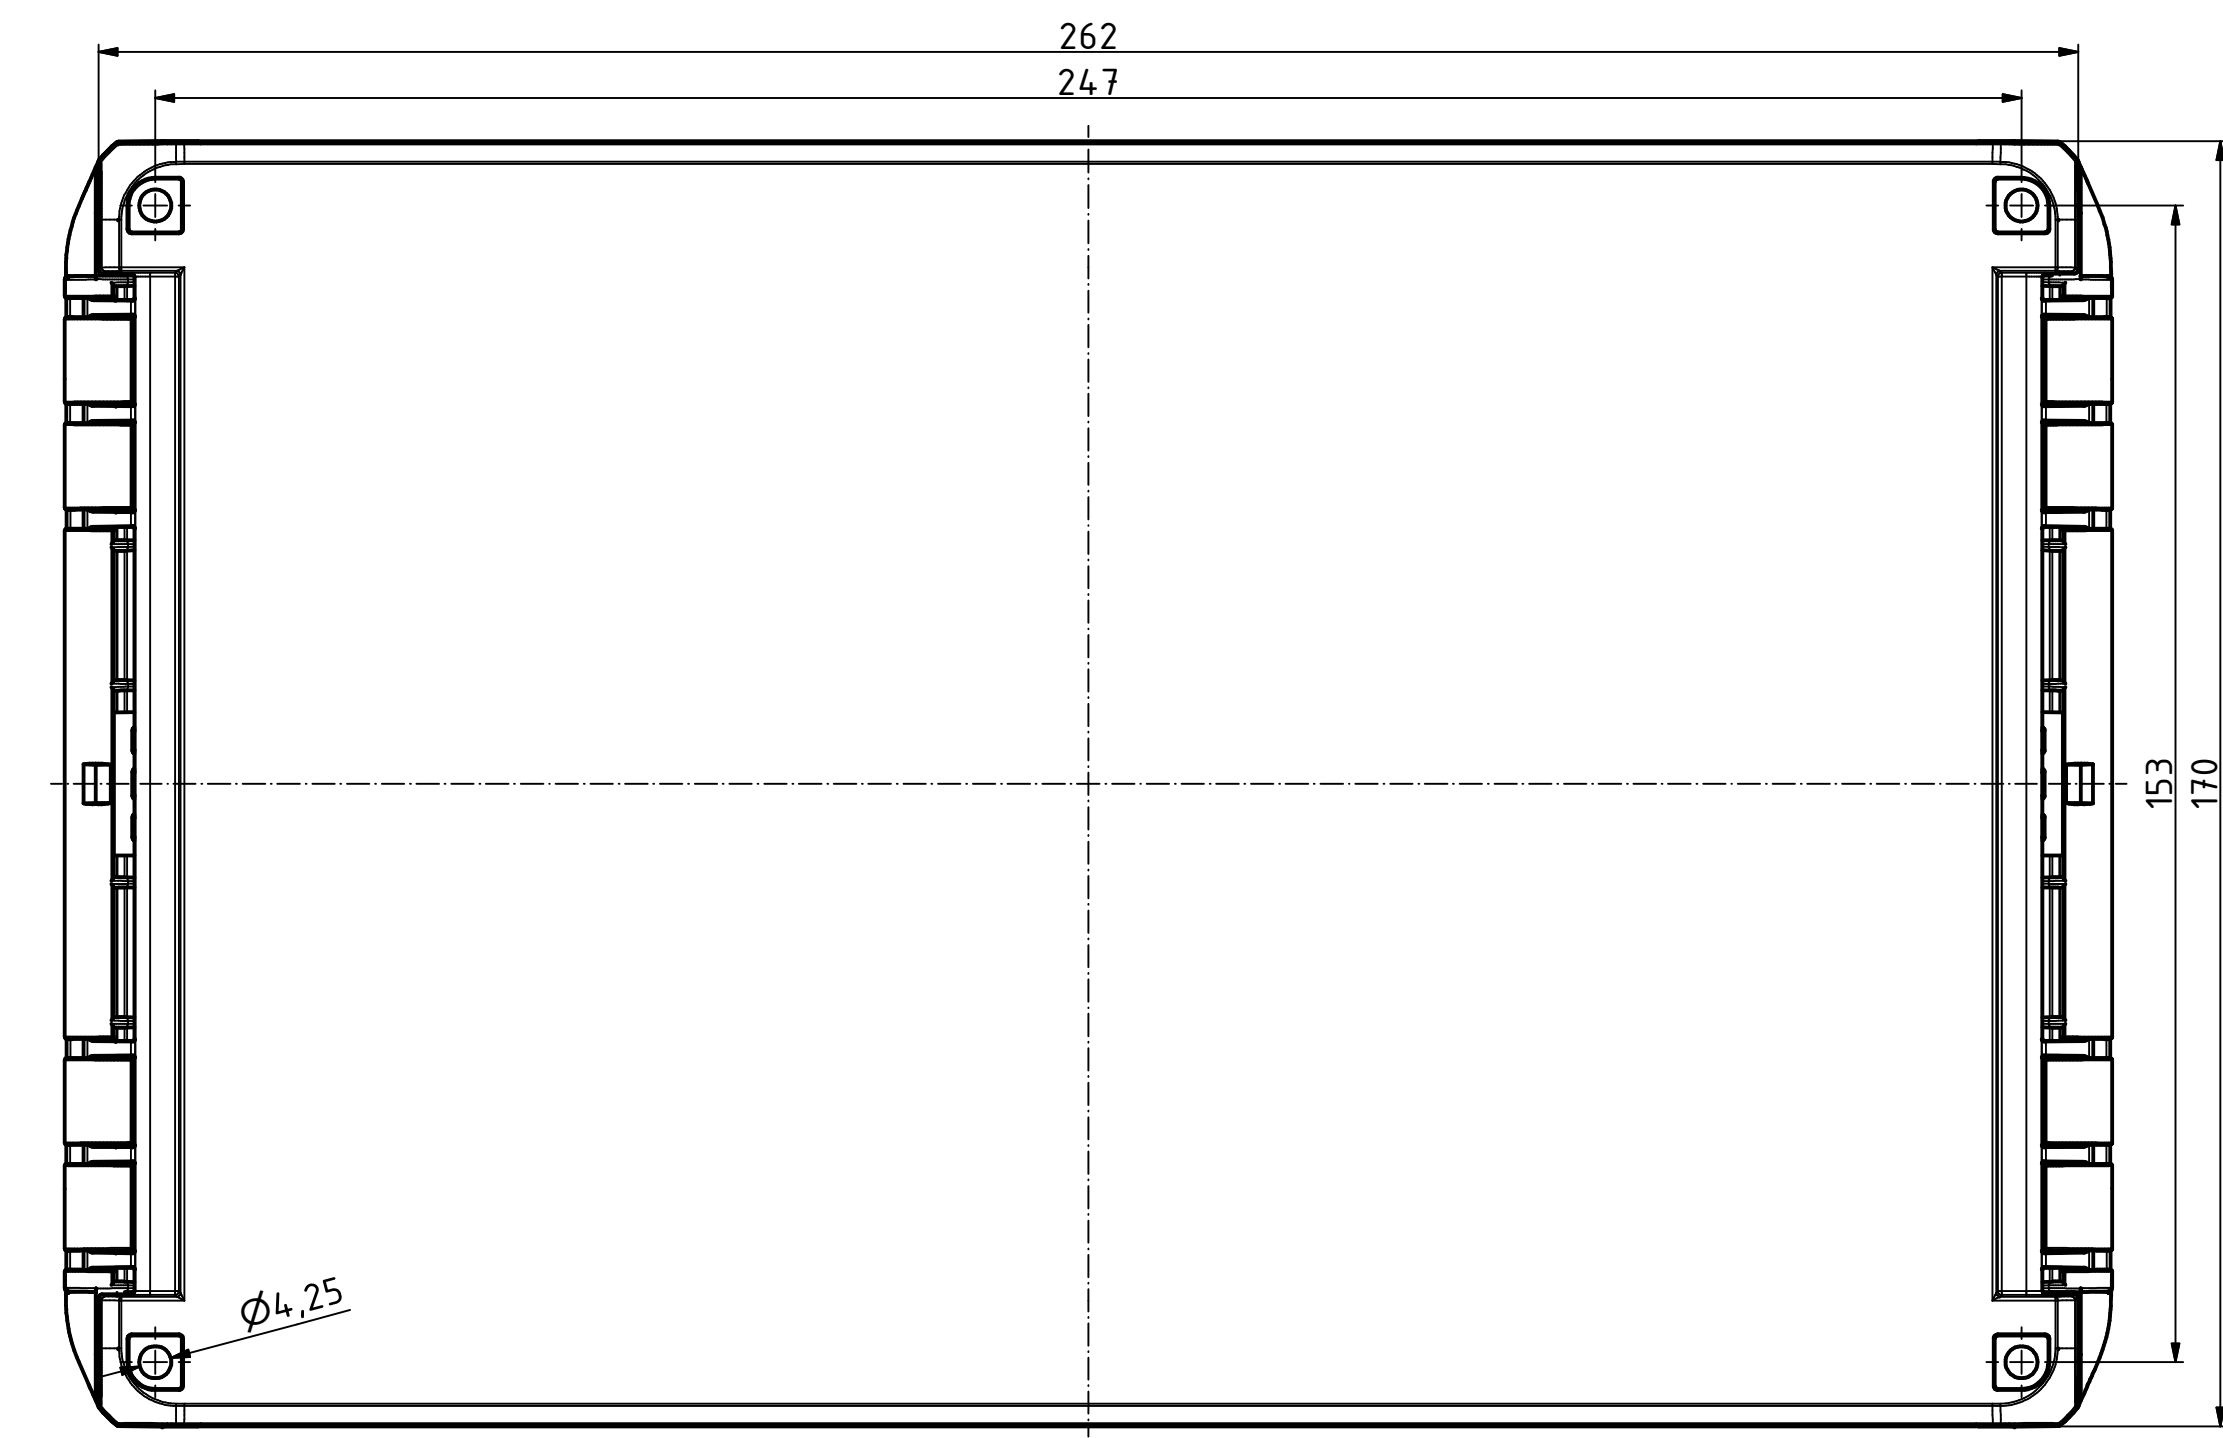

"Schutzvermerk nach DIN ISO 16016 beachten" - "Please pay attention to copyright note DIN ISO 16016"

Ø2,4/7,5 tief/deep (4x)  
Oberteil/Lid

Ø2,4/6,5 tief/deep (16x)

ISO ( 1 : 2 )

( 1 : 2 )

|                               |                          |
|-------------------------------|--------------------------|
| Maßstab/<br>Scale:            | 1:1, 1:2                 |
| Zeichnungs-Nr. / Drawing-No.: | 1K 5390.039.03           |
| Artikel / Article:            | BOCUBE<br>B-261706       |
| Katalogzg./Catalogue draw.    |                          |
| 4:105<br>4:027                | 08.09.2014<br>11.12.2012 |
| A.Nr./<br>Art.No.:            | Datum/<br>Date:          |
| DISK: 2503384.idw             |                          |
| Datum/Date: 22.06.2012 KH     |                          |