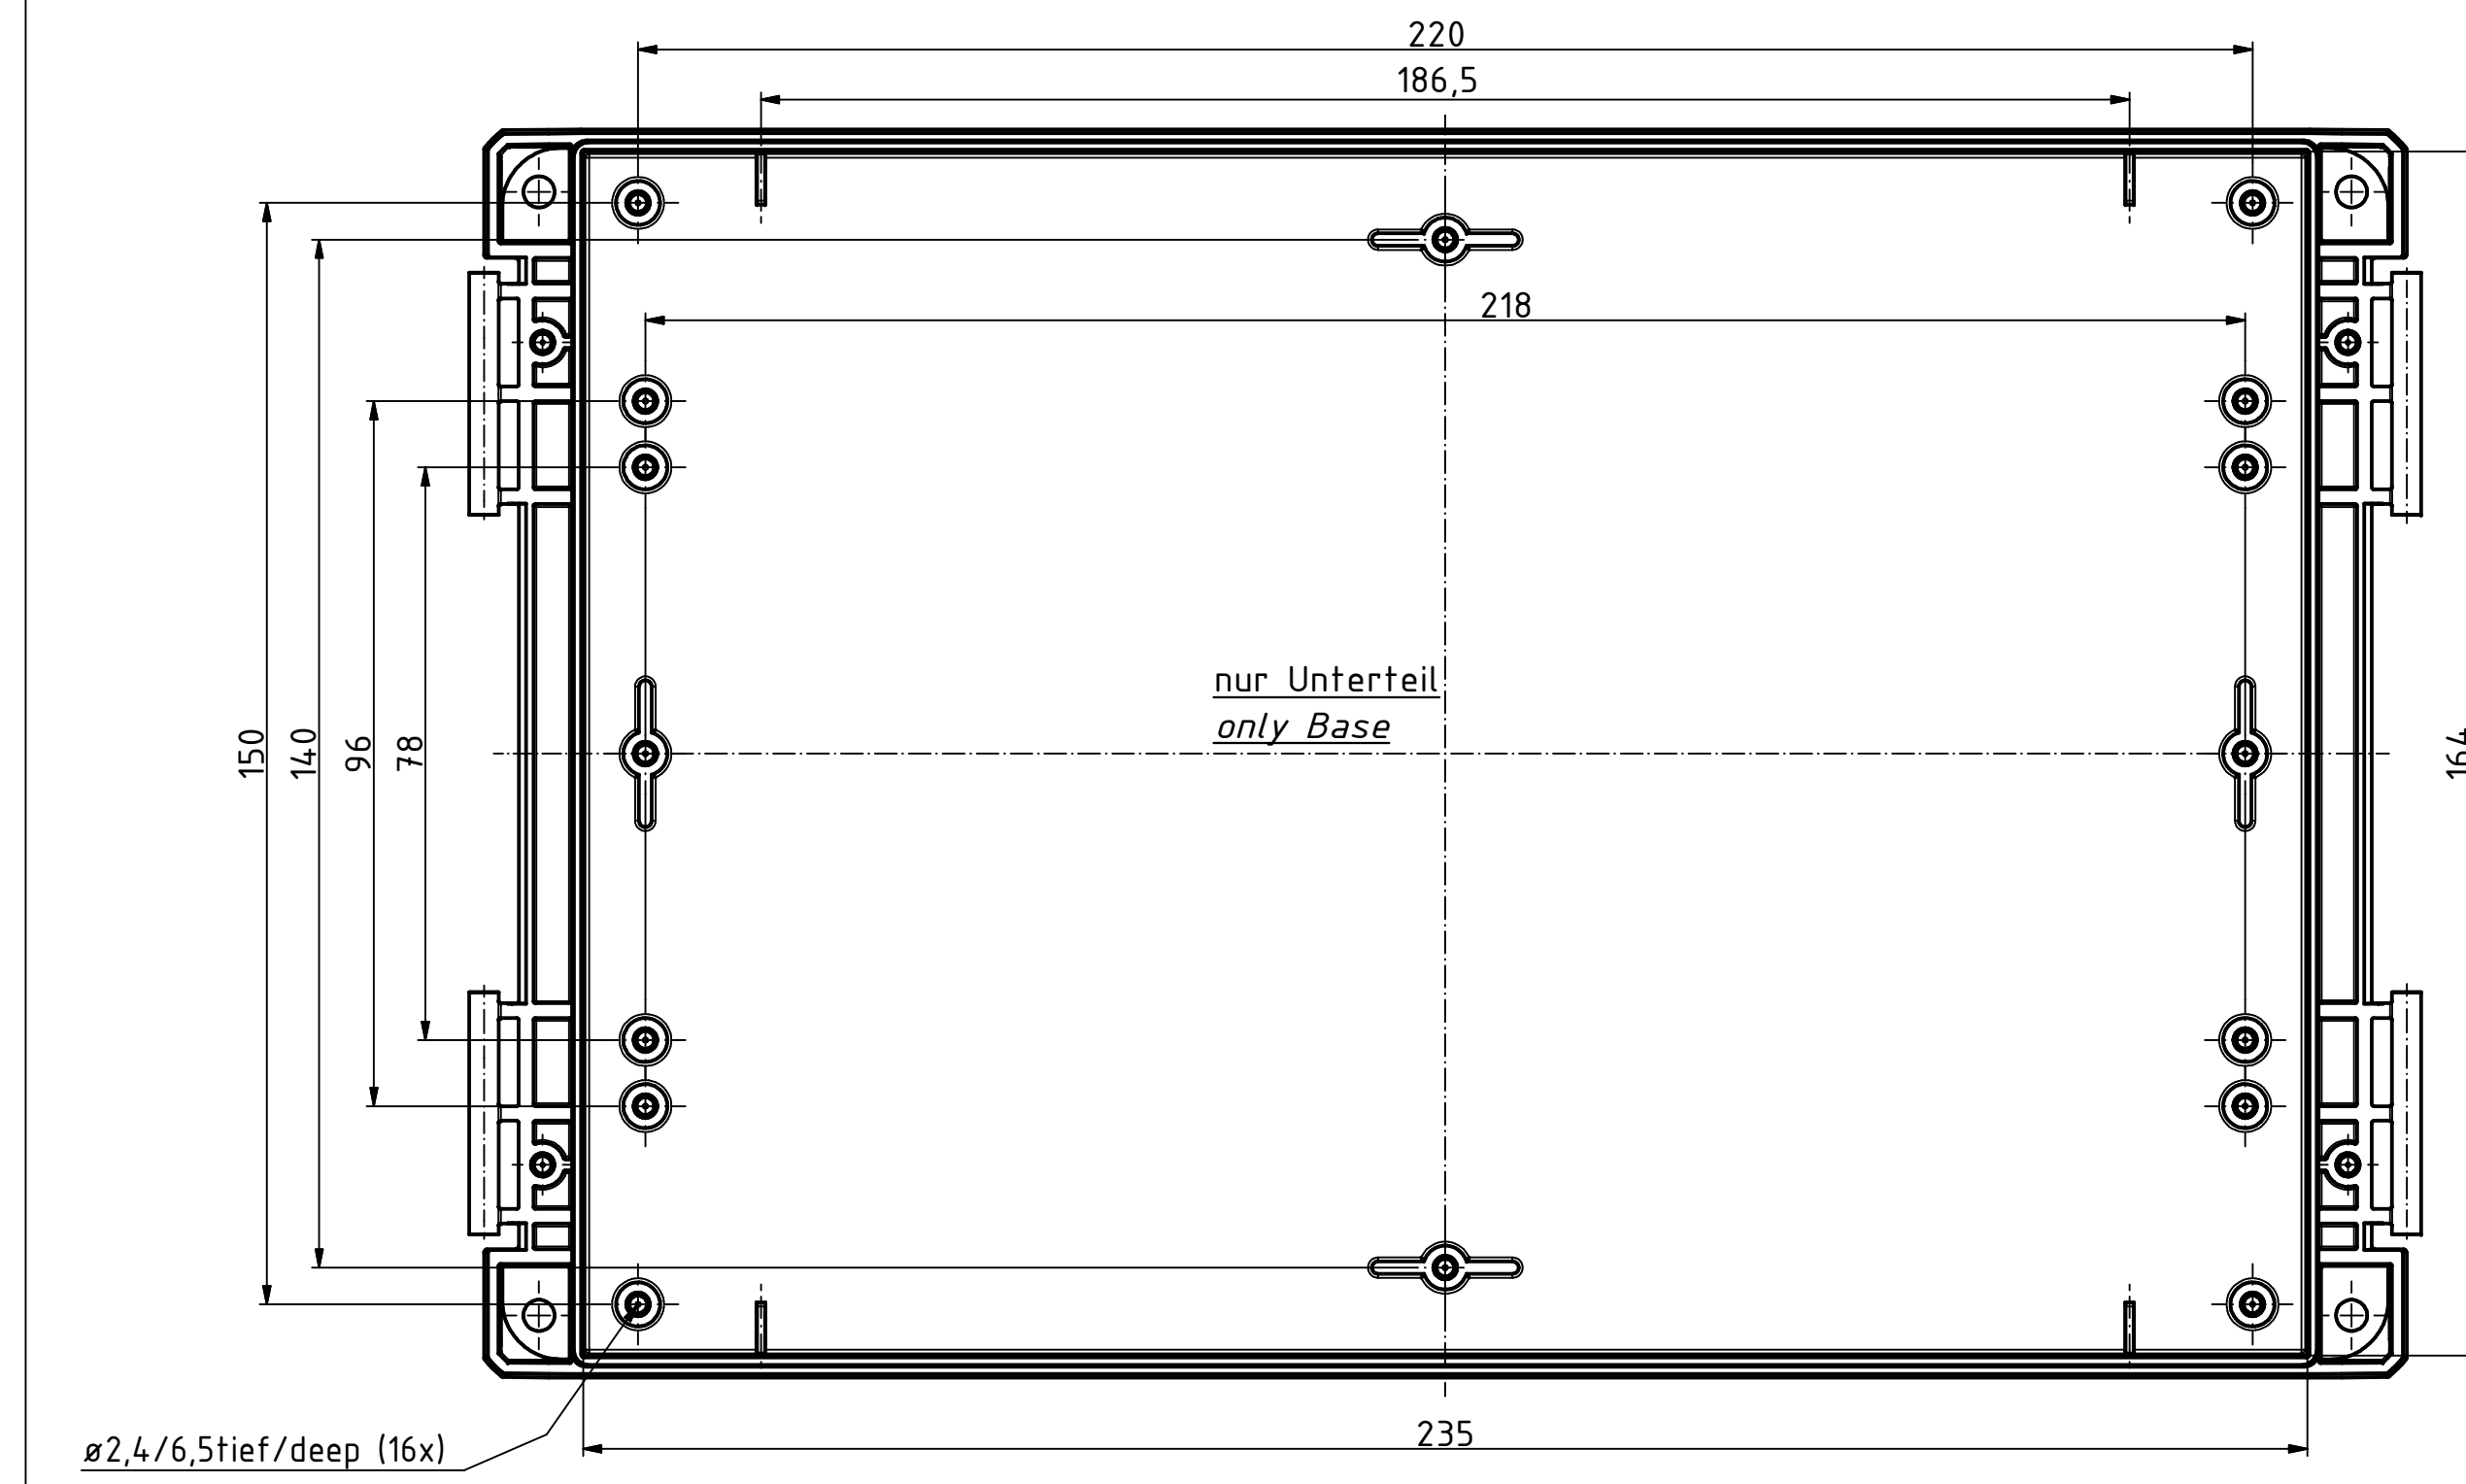

"Schutzvermerk nach DIN ISO 16016 beachten" - "Please pay attention to copyright note DIN ISO 16016"

Ø2,4/7,5 tief/deep (4x)  
Oberteil/Lid

Ø2,4/6,5 tief/deep (16x)

ISO ( 1 : 2 )

( 1 : 2 )

|                               |                          |
|-------------------------------|--------------------------|
| Maßstab/<br>Scale:            | 1:1, 1:2                 |
| Zeichnungs-Nr. / Drawing-No.: | 1K 5390.039.03           |
| Artikel / Article:            | BOCUBE<br>B-261706       |
| Katalogzg./Catalogue draw.    |                          |
| 4:105<br>4:027                | 08.09.2014<br>11.12.2012 |
| A.Nr./<br>Art.No.:            | Datum/<br>Date:          |
| DISK: 2503384.idw             |                          |
| Datum/Date: 22.06.2012 KH     |                          |