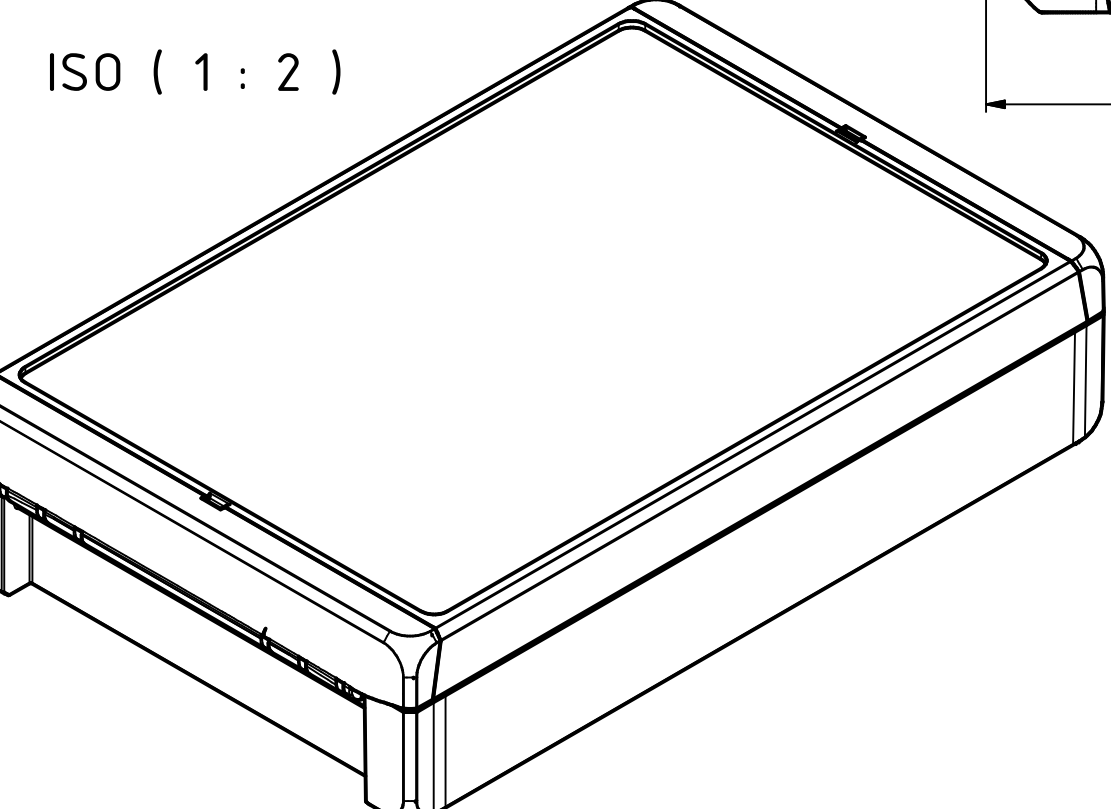

"Schutzvermerk nach DIN ISO 16016 beachten" - "Please pay attention to copyright note DIN ISO 16016"

Ø2,4/7,5 tief/deep (4x)  
Oberteil/Lid

Ø2,4/6,5 tief/deep (16x)

ISO ( 1 : 2 )

( 1 : 2 )

|                               |                          |
|-------------------------------|--------------------------|
| Maßstab/<br>Scale:            | 1:1, 1:2                 |
| Zeichnungs-Nr. / Drawing-No.: | 1K 5390.039.03           |
| Artikel / Article:            | BOCUBE<br>B-261706       |
| Katalogzg./Catalogue draw.    |                          |
| 4:105<br>4:027                | 08.09.2014<br>11.12.2012 |
| A.Nr./<br>Art.No.:            | Datum/<br>Date:          |
| DISK: 2503384.idw             |                          |
| Datum/Date: 22.06.2012 KH     |                          |