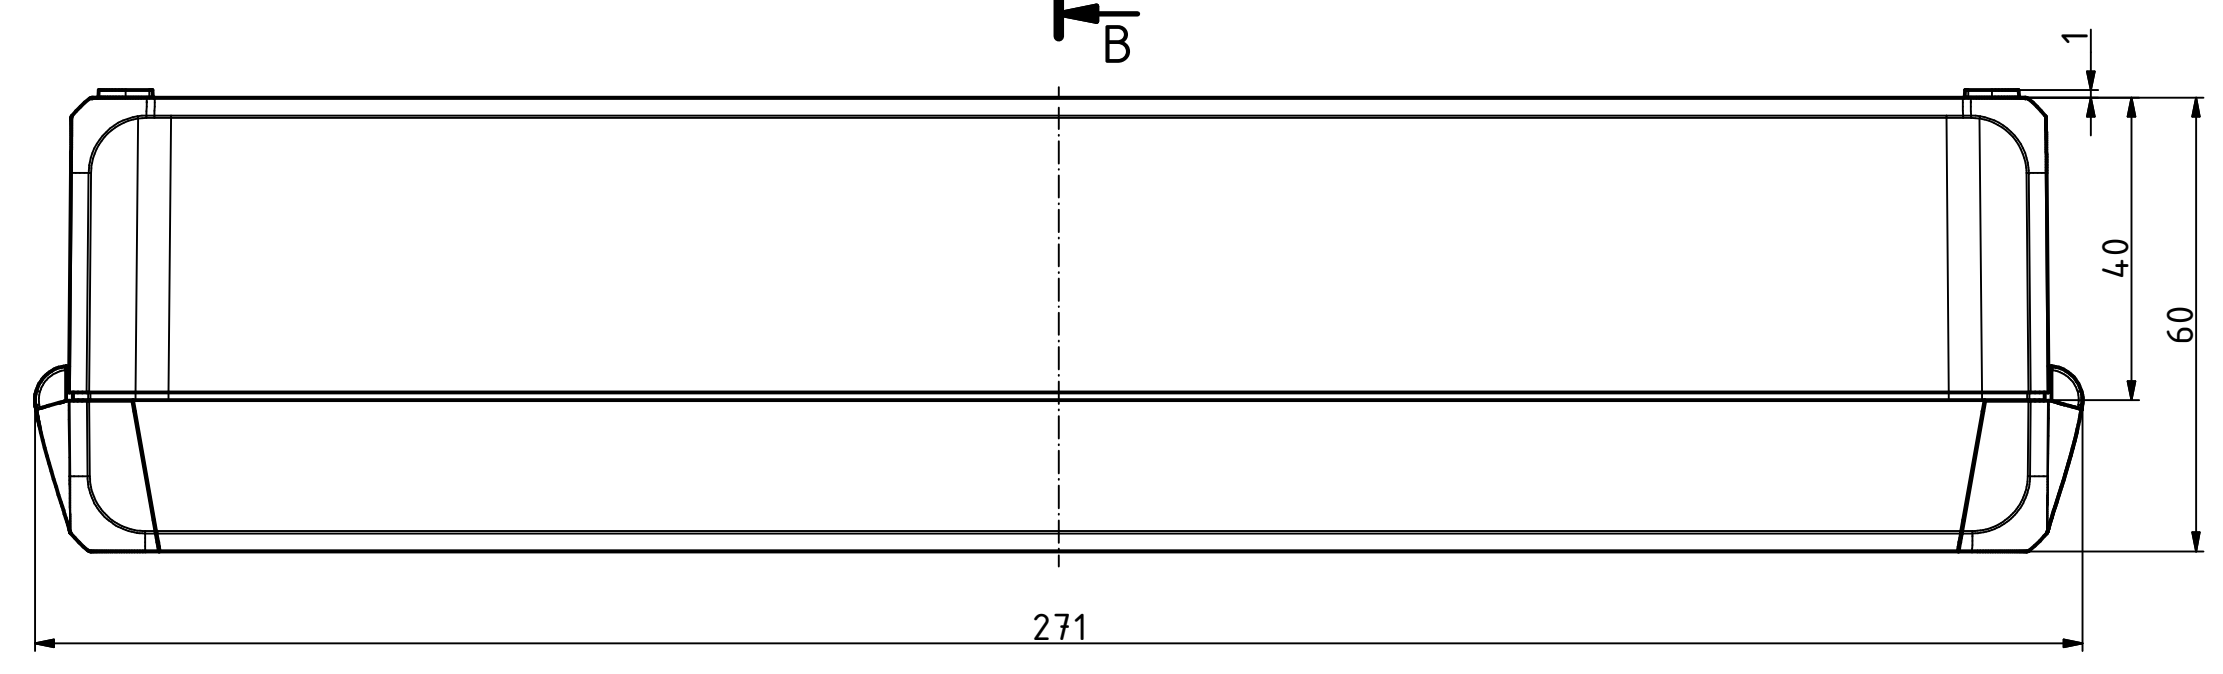

"Schutzvermerk nach DIN ISO 16016 beachten" - "Please pay attention to copyright note DIN ISO 16016"

Ø2,4/7,5 tief/deep (4x)  
Oberteil/Lid

Ø2,4/6,5 tief/deep (16x)

ISO ( 1 : 2 )

( 1 : 2 )

|                               |                          |
|-------------------------------|--------------------------|
| Maßstab/<br>Scale:            | 1:1, 1:2                 |
| Zeichnungs-Nr. / Drawing-No.: | 1K 5390.039.03           |
| Artikel / Article:            | BOCUBE<br>B-261706       |
| Katalogzg./Catalogue draw.    |                          |
| 4:105<br>4:027                | 08.09.2014<br>11.12.2012 |
| A.Nr./<br>Art.No.:            | Datum/<br>Date:          |
| DISK: 2503384.idw             |                          |
| Datum/Date: 22.06.2012 KH     |                          |