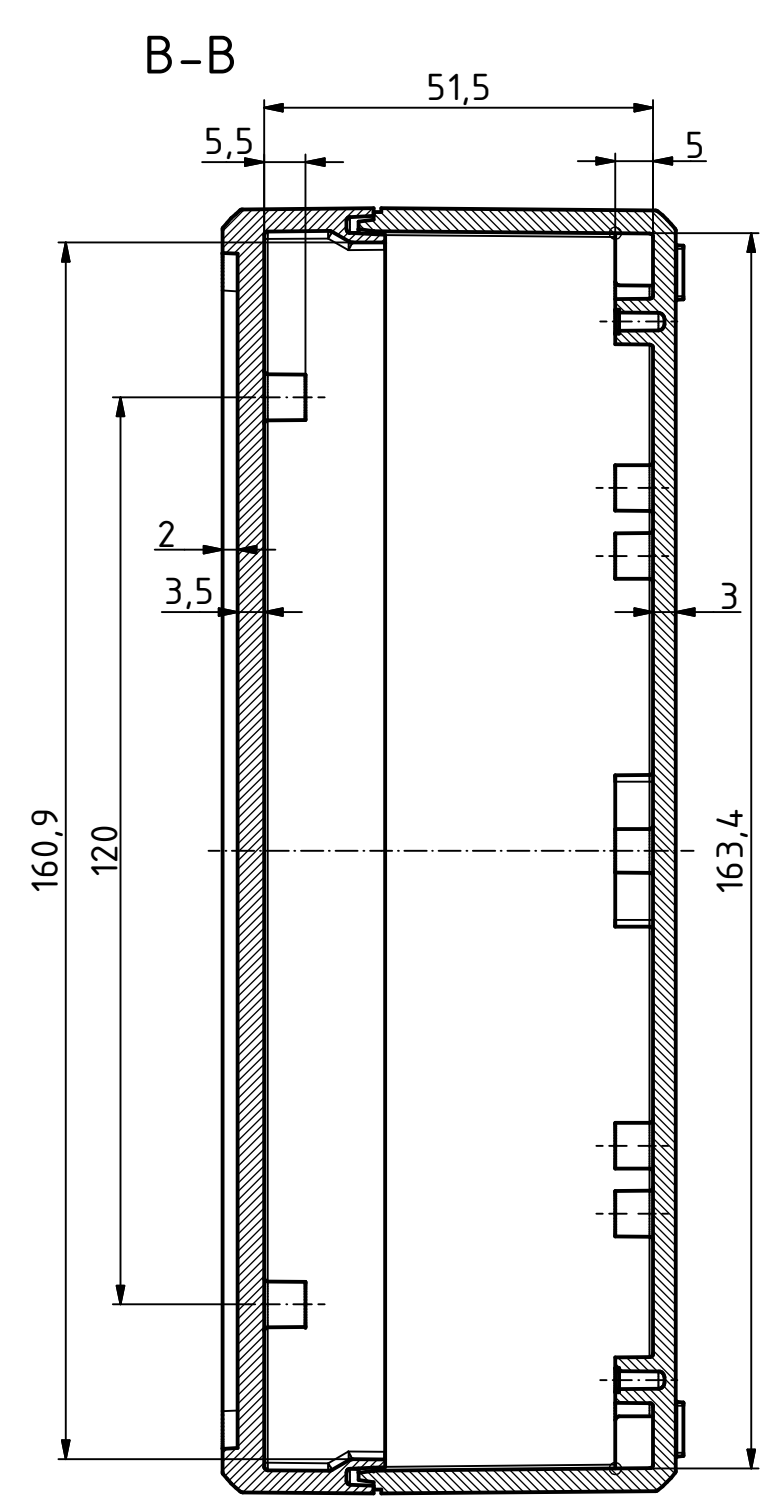

"Schutzvermerk nach DIN ISO 16016 beachten" - "Please pay attention to copyright note DIN ISO 16016"

Ø2,4/7,5 tief/deep (4x)  
Oberteil/Lid

Ø2,4/6,5 tief/deep (16x)

ISO ( 1 : 2 )

( 1 : 2 )

|                               |                          |
|-------------------------------|--------------------------|
| Maßstab/<br>Scale:            | 1:1, 1:2                 |
| Zeichnungs-Nr. / Drawing-No.: | 1K 5390.039.03           |
| Artikel / Article:            | BOCUBE<br>B-261706       |
| Katalogzg./Catalogue draw.    |                          |
| 4:105<br>4:027                | 08.09.2014<br>11.12.2012 |
| A.Nr./<br>Art.No.:            | Datum/<br>Date:          |
| DISK: 2503384.idw             |                          |
| Datum/Date: 22.06.2012 KH     |                          |