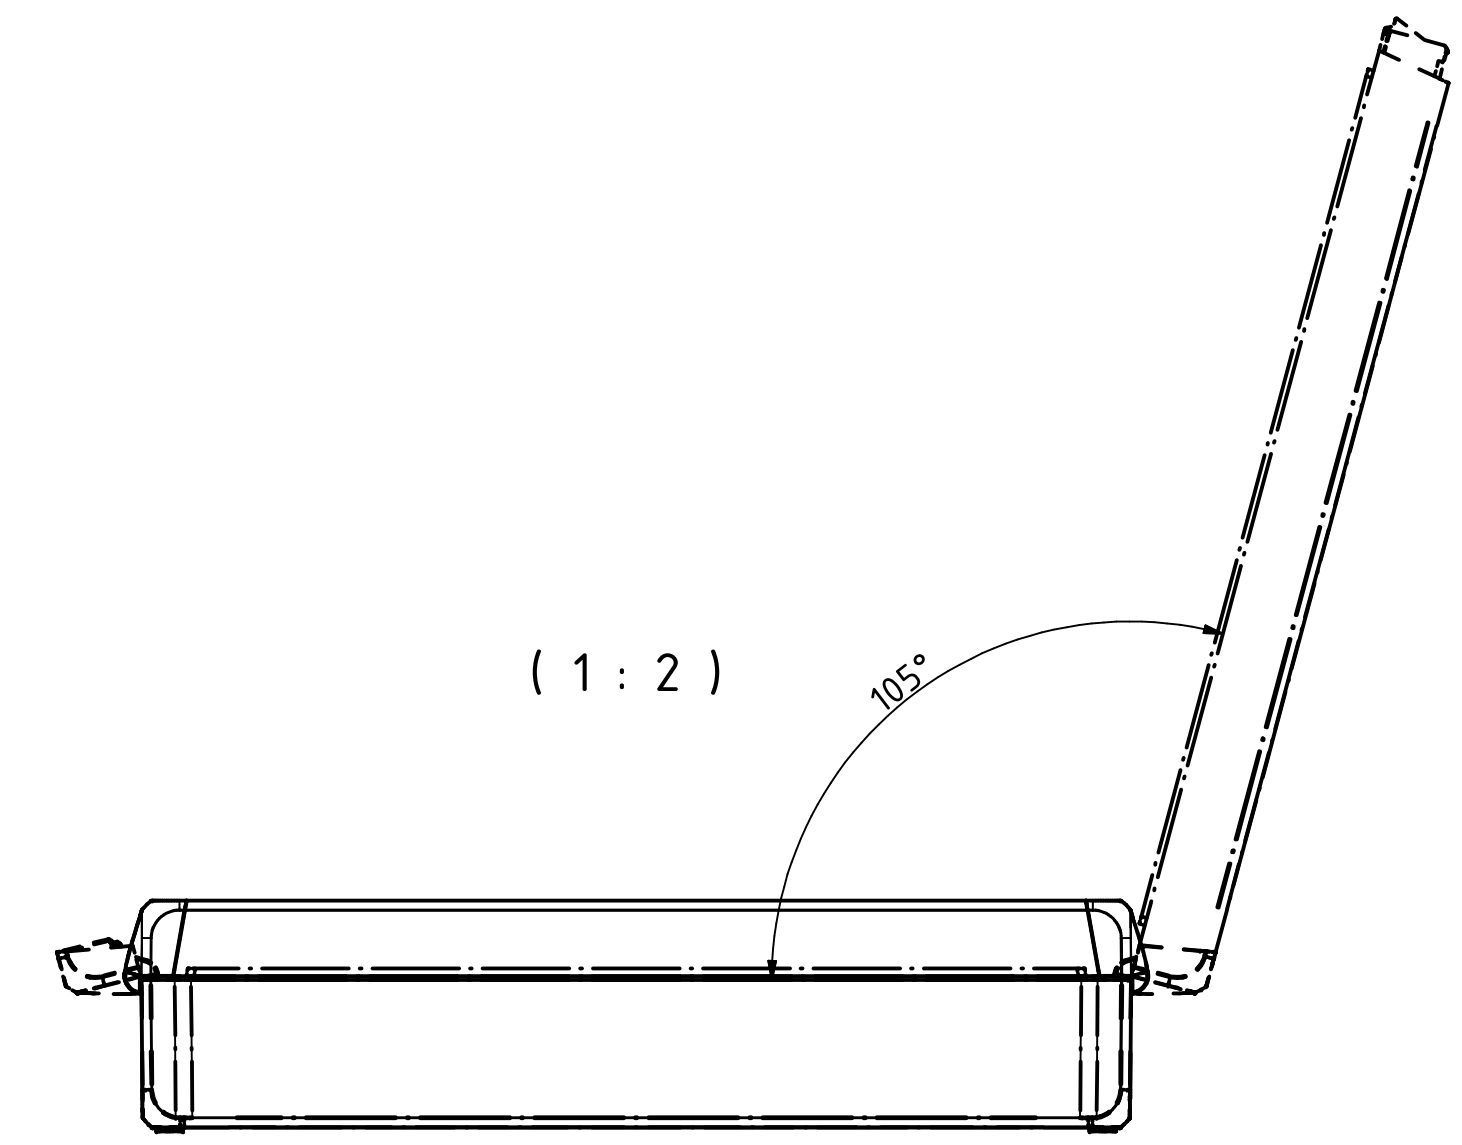

"Schutzvermerk nach DIN ISO 16016 beachten" - "Please pay attention to copyright note DIN ISO 16016"

Ø2,4/7,5 tief/deep (4x)  
Oberteil/Lid

Ø2,4/6,5 tief/deep (16x)

ISO ( 1 : 2 )

( 1 : 2 )

|                               |                          |
|-------------------------------|--------------------------|
| Maßstab/<br>Scale:            | 1:1, 1:2                 |
| Zeichnungs-Nr. / Drawing-No.: | 1K 5390.039.03           |
| Artikel / Article:            | BOCUBE<br>B-261706       |
| Katalogzg./Catalogue draw.    |                          |
| 4:105<br>4:027                | 08.09.2014<br>11.12.2012 |
| A.Nr./<br>Art.No.:            | Datum/<br>Date:          |
| DISK: 2503384.idw             |                          |
| Datum/Date: 22.06.2012 KH     |                          |