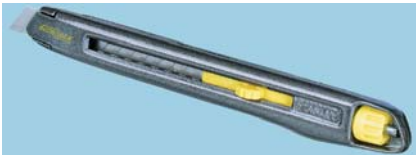

Interlock Knife

Interlock knife with finger screw operated wedge lock to hold blade securely. Die cast metal body.

478373

Blade width (mm)	Order Code	Price Each
9	135-3684	
18	135-3710	

X-ON Electronics

Largest Supplier of Electrical and Electronic Components

Click to view similar products for [stanley](#) manufacturer:

Other Similar products are found below :

[BRPY1204W-TR](#) [93-935](#) [16-421](#) [83-065](#) [51-489](#) [77-174](#) [SDB205BGD](#) [15-106](#) [20-220](#) [21-299](#) [10-299](#) [92-749](#) [STST1-71964](#) [PS5042](#)
[FMHT73756](#) [84-212](#) [66-358](#) [SDB205BRD](#) [NKR161B](#) [34-296](#) [10-088](#) [11-911](#) [33-835](#) [94-749](#) [15-277](#) [94-210](#) [0-10-810](#) [H3000](#) [20-556](#) [10-151](#) [STMT1-74179](#) [FA1111C-TR](#) [1-93-330](#) [FMST1-72378](#) [30-495](#) [66-565](#) [84-098](#) [65-404](#) [84-079](#) [69-014](#) [11-921](#) [84-104](#) [11-301](#) [84-097](#)
[FR1105W-RR](#) [10-418](#) [84-101](#) [VCEG1104LS-TR](#) [AY1101F-TR](#) [10-598](#)