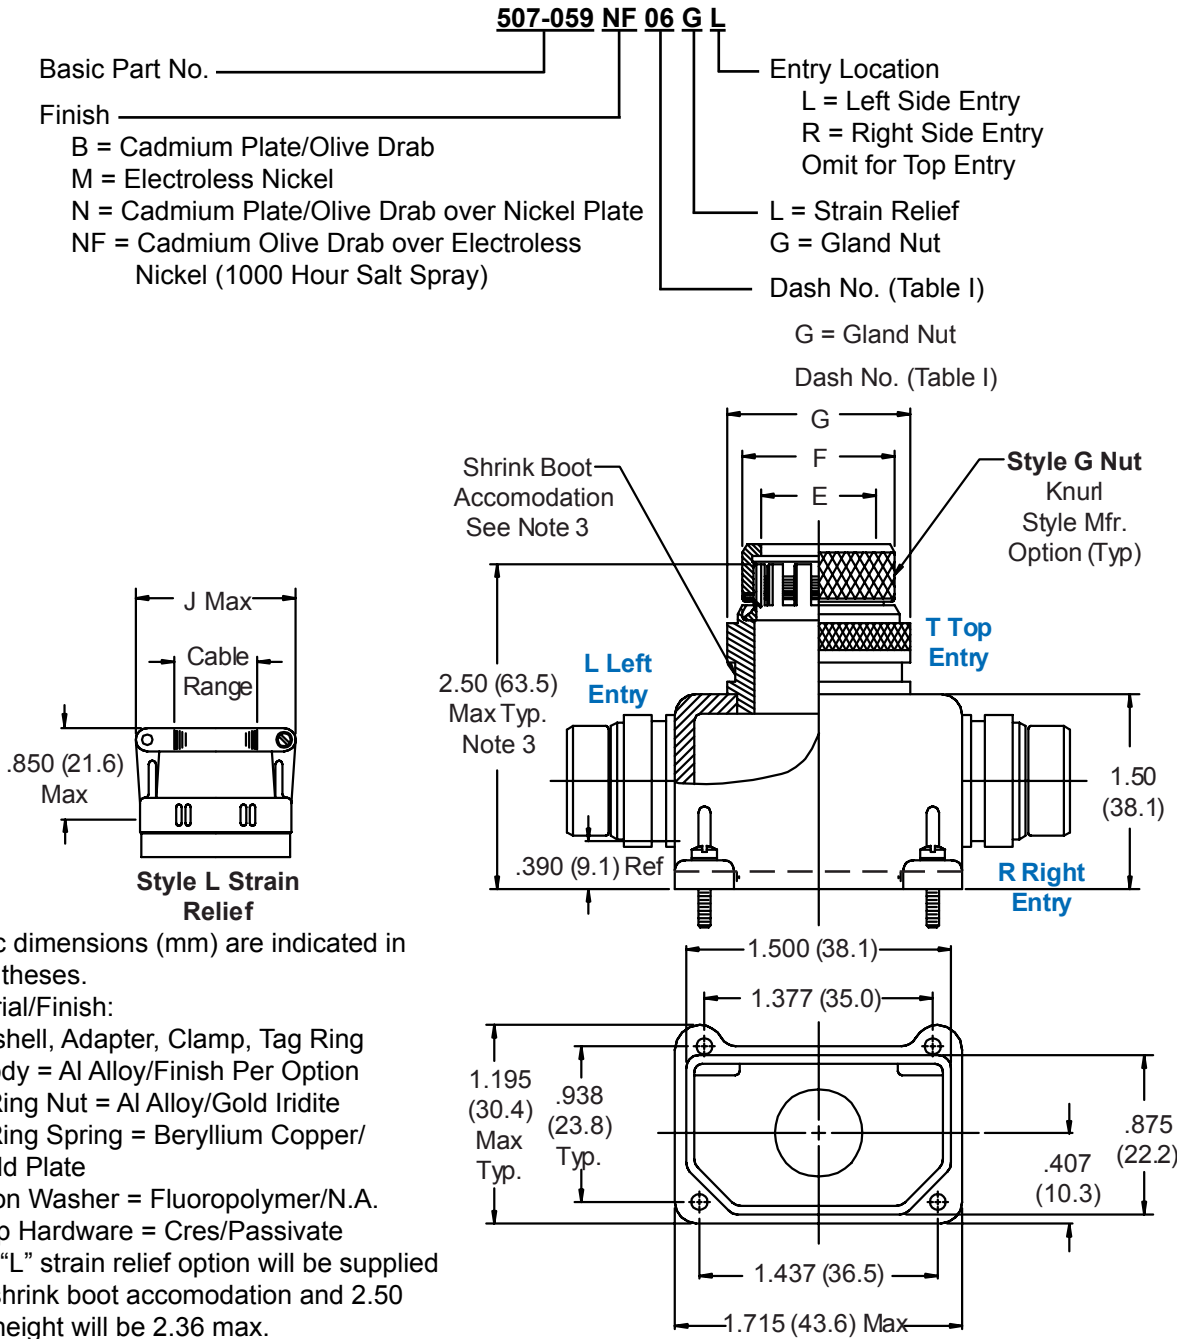

507-059
EMI/RFI TAG Ring® Backshell
 for MIL-DTL-81659 Connectors

MIL-DTL-81659

1. Metric dimensions (mm) are indicated in parentheses.
2. Material/Finish:
 Backshell, Adapter, Clamp, Tag Ring
 Body = Al Alloy/Finish Per Option
 Tag Ring Nut = Al Alloy/Gold Iridite
 Tag Ring Spring = Beryllium Copper/
 Gold Plate
 Friction Washer = Fluoropolymer/N.A.
 Clamp Hardware = Cres/Passivate
3. Style "L" strain relief option will be supplied less shrink boot accomodation and 2.50 max height will be 2.36 max.

TABLE I: CABLE ENTRY

Dash No	E Entry	F Dia Max	G Dia Max	J Max	Cable Range	
					Min	Max
02	.25 (6.4)	.55 (14.0)	.69 (17.5)	.97 (24.6)	.125 (3.2)	.250 (6.4)
03	.37 (9.4)	.67 (17.0)	.79 (20.1)	1.05 (26.7)	.250 (6.4)	.375 (9.5)
04	.50 (12.7)	.80 (20.3)	.92 (23.4)	1.16 (29.5)	.250 (6.4)	.500 (12.7)
05	.62 (15.7)	.92 (23.4)	1.04 (26.4)	1.22 (31.0)	.375 (9.5)	.625 (15.9)
06	.75 (19.1)	1.05 (26.7)	1.17 (29.7)	1.34 (34.0)	.500 (12.7)	.750 (19.1)

[95000-104TRLF](#) [10135584-644402LF](#) [DF62W-EP2022PCA](#) [95000-106TRLF](#) [DF62W-2022SCA](#) [DF62W-EP2022PC](#) [2203348](#) [DF62W-2022SC](#) [1084018](#) [1029039](#) [1084017](#) [802-10-012-10-002000](#) [1112640](#) [1112639](#) [000-34000](#) [0008550134](#) [0009482033](#) [0009507031](#) [57102-F02-18ULF](#) [57102-S06-03LF](#) [57202-S52-04LF](#) [PCN6-15S-2.5E](#) [0039019024](#) [58102-G61-06LF](#) [582553-1](#) [0009485154](#) [0009508121](#) [009176003701906](#) [0022285053](#) [0050291907](#) [018731A](#) [LY20-4P-DT1-P1E-BR](#) [02.125.8002.8](#) [60101931](#) [60598-1 \(Cut Strip\)](#) [M1625-3R/100](#) [61062-3](#) [61082-181009](#) [CSU011177004](#) [636-1427](#) [638009-1](#) [641938-9](#) [641991-4](#) [644168-1](#) [644827-2](#) [647662-1](#) [65039-019ELF](#) [65692-001LF](#) [65781-018](#) [65781-047](#)