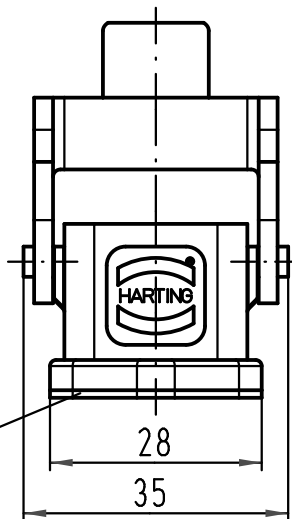

1 2 3 4 5 6

A

B

C

D

Dichtung/  
seal

Montageausschnitt/  
panel cut out

All Dimensions in mm Original Size DIN A 4			Techn. Character.			Nicht tolerierte Maße/Free size tolerances		
			Dat.	Name	Maßstab/Scale  1:1	Han 3A-agg Anbaugeschäse/ housing bulkhead mounting		
			Detail.	21.01.99 KR				
			Insp.	HERB				
			Stand.					
413155	27.08.07	Ho	HARTING Electric GmbH & Co. KG			TB 09 20 003 0320 <span style="float: right;">Blatt/page</span>		
25471			D-32339 Espelkamp					
Mod.	Dat.	Name				Sub. TB 09 20 003 032. v. 11.03.93		