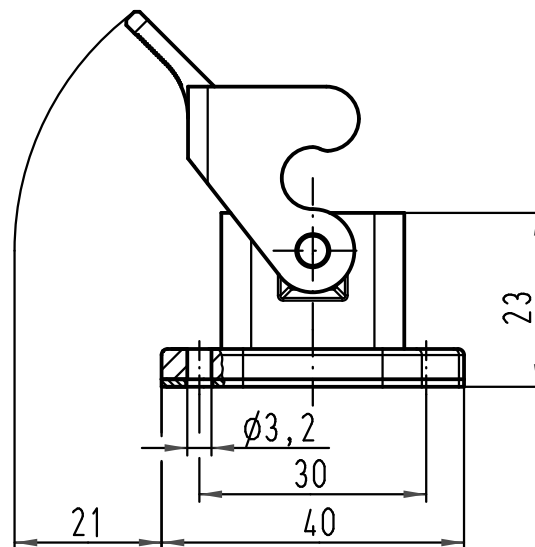

1 2 3 4 5 6

A

B

C

D

Dichtung/  
seal

Montageausschnitt/  
panel cut out

All Dimensions in mm Original Size DIN A 4			Techn. Character.			Nicht tolerierte Maße/Free size tolerances		
			Dat.	Name	Maßstab/Scale  1:1	Han 3A-agg Anbaugeschäse/ housing bulkhead mounting		
			Detail.	21.01.99 KR				
			Insp.	HERB				
			Stand.					
413155	27.08.07	Ho	HARTING Electric GmbH & Co. KG			TB 09 20 003 0320 <span style="float: right;">Blatt/page</span>		
25471			D-32339 Espelkamp					
Mod.	Dat.	Name				Sub. TB 09 20 003 032. v. 11.03.93		