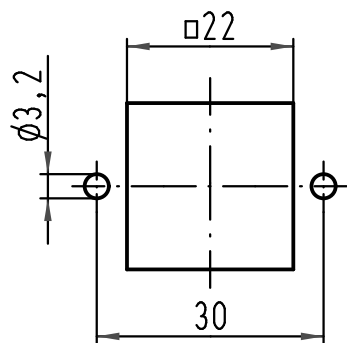

1 2 3 4 5 6

A

B

C

D

Dichtung/  
seal

Montageausschnitt/  
panel cut out

All Dimensions in mm Original Size DIN A 4			Techn. Character.			Nicht tolerierte Maße/Free size tolerances		
			Dat.	Name	Maßstab/Scale  1:1	Han 3A-agg Anbaugeschäse/ housing bulkhead mounting		
			Detail.	21.01.99 KR				
			Insp.	HERB				
			Stand.					
413155	27.08.07	Ho	HARTING Electric GmbH & Co. KG			TB 09 20 003 0320 <span style="float: right;">Blatt/page</span>		
25471			D-32339 Espelkamp					
Mod.	Dat.	Name				Sub. TB 09 20 003 032. v. 11.03.93		