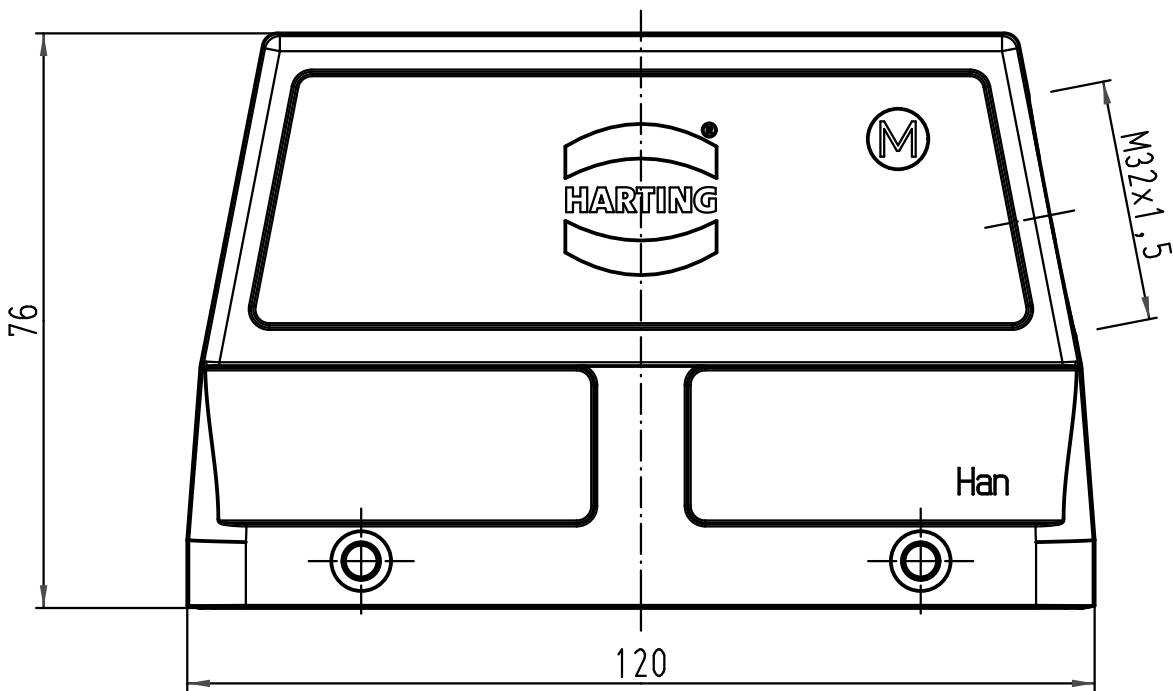

1 2 3 4 5 6

A

B

C

D

All Dimensions in mm Original Size DIN A 4			Techn. Character.			Nicht tolerierte Masse/ Free size tolerances		
				Dat.	Name	Massstab/ Scale		Han 24B-gs-M32 Gehäuse hood
			Detail.	16.11.00	Gü	1:1		
			Insp.		KR			
412865	20.04.07	Bor	Stand.					
29545	18.06.01	DY	HARTING Electric GmbH & Co. KG			TB 19 30 024 0527		Blatt/ page
28836			D-32339 Espelkamp					
Mod.	Dat.	Name				Sub.		