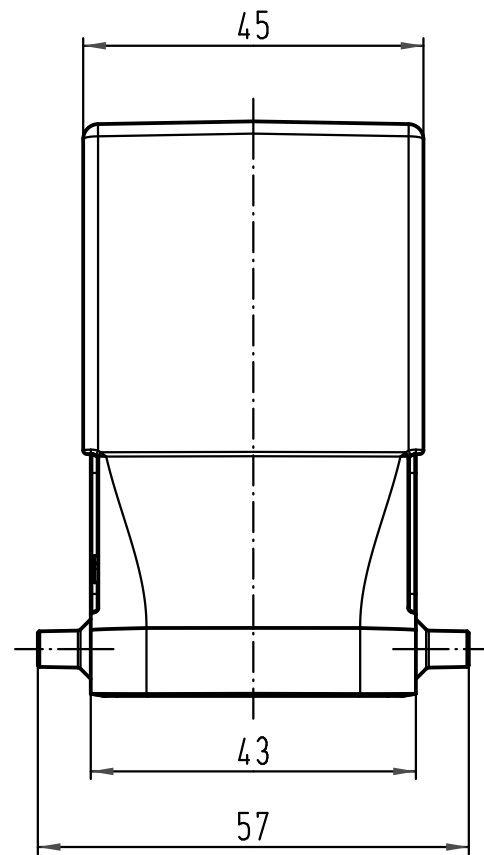

1 2 3 4 5 6

A

B

C

D

All Dimensions in mm Original Size DIN A 4			Techn. Character.			Nicht tolerierte Masse/ Free size tolerances		
				Dat.	Name	Massstab/ Scale		Han 24B-gs-M32 Gehäuse hood
			Detail.	16.11.00	Gü	1:1		
			Insp.		KR			
412865	20.04.07	Bor	Stand.					
29545	18.06.01	DY	HARTING Electric GmbH & Co. KG			TB 19 30 024 0527		Blatt/ page
28836			D-32339 Espelkamp					
Mod.	Dat.	Name				Sub.		