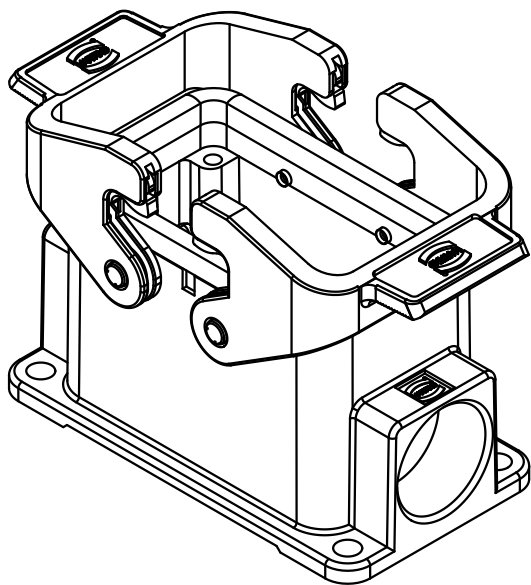

1 2 3 4 5 6

A

B

C

D

Dichtung  
seal

All Dimensions in mm Original Size DIN A 4		Techn. Character.			Nicht tolerierte Maße! Free size tolerances	
			Dat.	Name	Maßstab/Scale  1:1	Han 10B-asg1-QB-M25 Sockelgehäuse housing surface mounting
		Detail.	13.08.07	Bor		
		Insp.		Sch		
		Stand.				
413122			HARTING Electric GmbH & Co. KG D-32339 Espelkamp			TB 19 30 010 1231
Mod.	Dat.	Name				