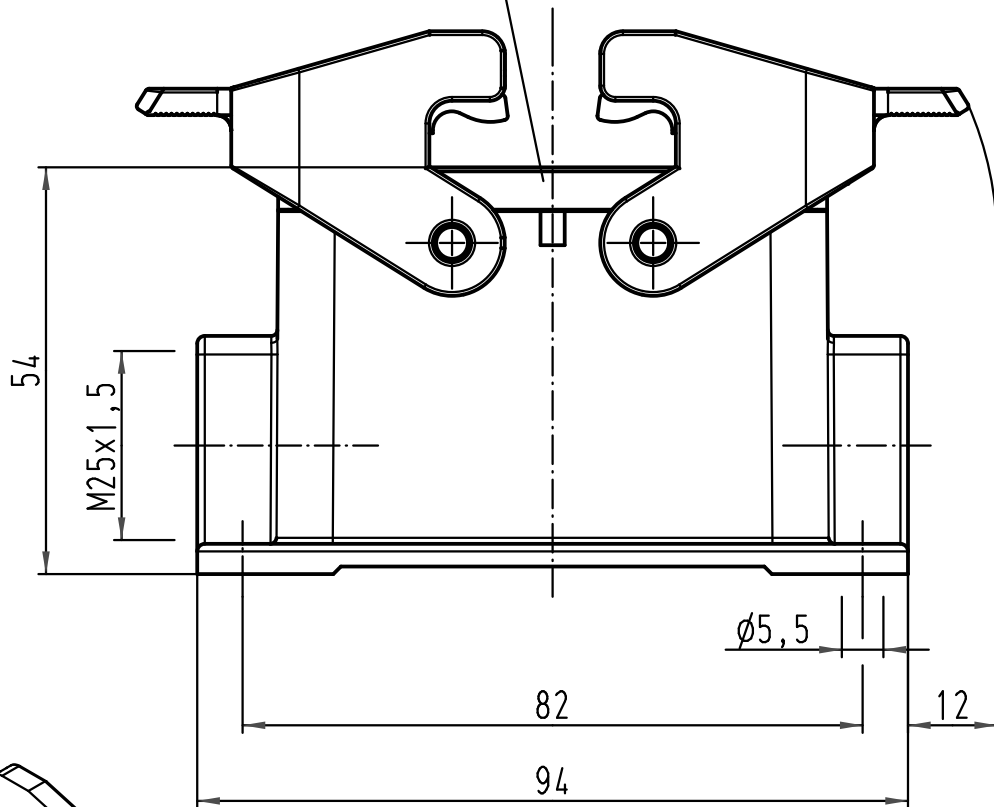

1 2 3 4 5 6

A

B

C

D

Dichtung  
seal

All Dimensions in mm Original Size DIN A 4		Techn. Character.			Nicht tolerierte Maße! Free size tolerances	
			Dat.	Name	Maßstab/Scale  1:1	Han 10B-asg1-QB-M25 Sockelgehäuse housing surface mounting
		Detail.	13.08.07	Bor		
		Insp.		Sch		
		Stand.				
413122			HARTING Electric GmbH & Co. KG D-32339 Espelkamp			TB 19 30 010 1231
Mod.	Dat.	Name				