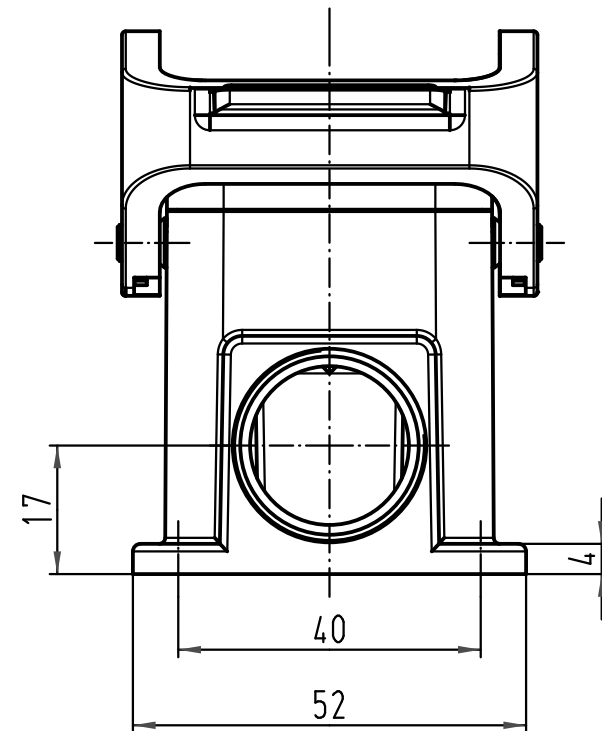

1 2 3 4 5 6

A

B

C

D

Dichtung  
seal

All Dimensions in mm Original Size DIN A 4		Techn. Character.			Nicht tolerierte Maße! Free size tolerances	
			Dat.	Name	Maßstab/Scale  1:1	Han 10B-asg1-QB-M25 Sockelgehäuse housing surface mounting
		Detail.	13.08.07	Bor		
		Insp.		Sch		
		Stand.				
413122			HARTING Electric GmbH & Co. KG D-32339 Espelkamp			TB 19 30 010 1231
Mod.	Dat.	Name				