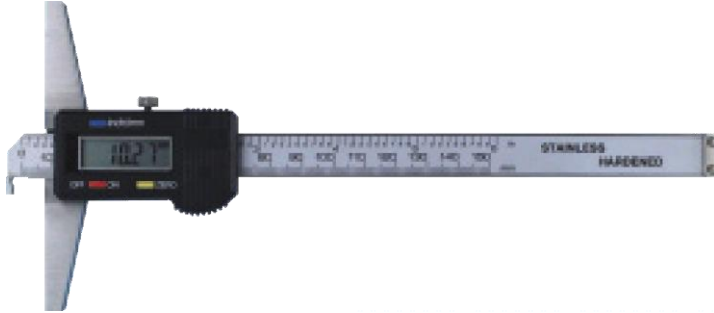

### Digital-Tiefenmeßschieber mit Hakenmeßstange

mit HITEC Datenausgang  
rostfreier Stahl  
mit Feststellschraube  
einschließlich Etui

**Funktionen:** Ein/Aus, Null, mm/inch  
**Features:** on/off, Zero mm/inch  
**Fonctions:** on/off, Zero, mm/inch

### Jauge de profondeur à talon

avec sortie de donnée HITEC en inox  
avec vis de blocage  
emballé à l'unité

### Digital-Tiefenmeßschieber

mit HITEC Datenausgang  
rostfreier Stahl  
mit Feststellschraube  
einschließlich Etui

**Funktionen:** Ein/Aus, Null, mm/inch  
**Features:** on/off, Zero mm/inch  
**Fonctions:** on/off, Zero, mm/inch

### Digital depth gauge

with HITEC data output  
stainless steel  
with locking screw  
individually packed