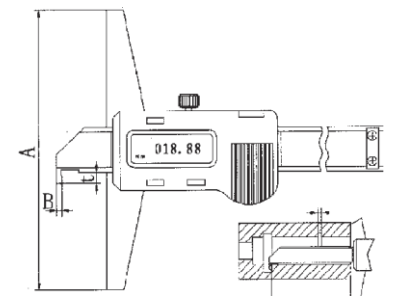

### Digital-Tiefenmeßschieber mit Hakenmeßstange

mit HITEC Datenausgang  
rostfreier Stahl  
mit Feststellschraube  
einschließlich Etui

**Funktionen:** Ein/Aus, Null, mm/inch  
**Features:** on/off, Zero mm/inch  
**Fonctions:** on/off, Zero, mm/inch

> mm <				B mm	t mm	No.	€
150	0,01	0,0005	100	1,2	5	100-78	
200	0,01	0,0005	100	1,2	5	100-79	
300	0,01	0,0005	100	1,2	5	100-75	

### Jauge de profondeur à talon

avec sortie de donnée HITEC en inox  
avec vis de blocage  
emballé à l'unité

### Digital depth gauge

with HITEC data output  
stainless steel  
with locking screw  
individually packed