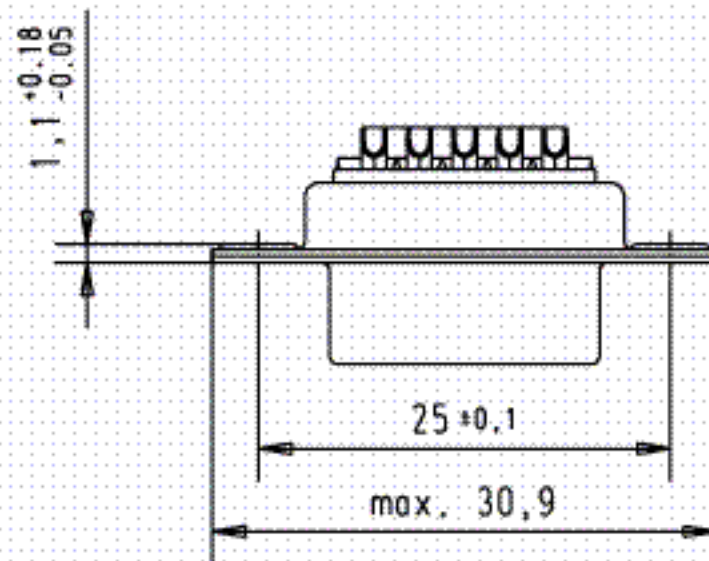

5

4

3

2

1

Max wire ∅ 1,05 mm

A

					Dat.		Name		 All Dim. in mm Orig. Size DIN A 4	D-Sub, Female, Straight 09 Poles with stamped solder buckets and hole		Maßstab/ Scale 1.5:1	
					Detail. 24-APR-02		CV						
09 67 209 4715.05	3,1 ^{+0,1}	S4								TB 096720947xx		Blatt / Page 1 /	
09 67 209 4715.00	3,1 ^{+0,1}	2											
09 67 209 4704.00	3,1 ^{+0,1}	3											
Part number	∅ hole	Performance level	Mod.	29777	Dat.	24-APR-02	Name	CV	HARTING EURL F-95972 Paris		Sub.		

					Detail.	Dat.	Name	 All Dim. in mm Orig. Size DIN A 4	D-Sub, Top entry hood with knurled screws 9 poles Thermoplastic block	Maßstab/ Scale 1:1
					Insp.					
					Stand.					
09 67 009 0426	M3		31085	4-SEP-02	CV	HARTING EURL F-95972 Paris			TB 0967009042x	Blatt / Page 1 /
09 67 009 0424	4-40 UNC		29760	28-MAR-02	CV					
Part number	Screw thread		Mod.	Dat.	Name				Sub.	