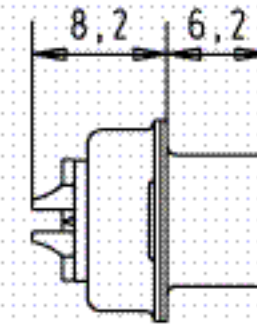

5

4

3

2

1

Max wire ∅ 1,05 mm

A

					Dat.		Name		 All Dim. in mm Orig. Size DIN A 4	D-Sub, Female, Straight 09 Poles with stamped solder buckets and hole		Maßstab/ Scale 1.5:1	
					Detail. 24-APR-02		CV						
09 67 209 4715.05	3,1 ^{+0,1}	S4								TB 096720947xx		Blatt / Page 1 /	
09 67 209 4715.00	3,1 ^{+0,1}	2											
09 67 209 4704.00	3,1 ^{+0,1}	3											
Part number	∅ hole	Performance level	Mod.	29777	Dat.	24-APR-02	Name	CV	HARTING EURL F-95972 Paris		Sub.		

					Detail.	Dat.	Name	 All Dim. in mm Orig. Size DIN A 4	D-Sub, Top entry hood with knurled screws 9 poles Thermoplastic block	Maßstab/ Scale 1:1
					Insp.					
					Stand.					
09 67 009 0426	M3		31085	4-SEP-02	CV	HARTING EURL F-95972 Paris			TB 0967009042x	Blatt / Page 1 /
09 67 009 0424	4-40 UNC		29760	28-MAR-02	CV					
Part number	Screw thread		Mod.	Dat.	Name				Sub.	