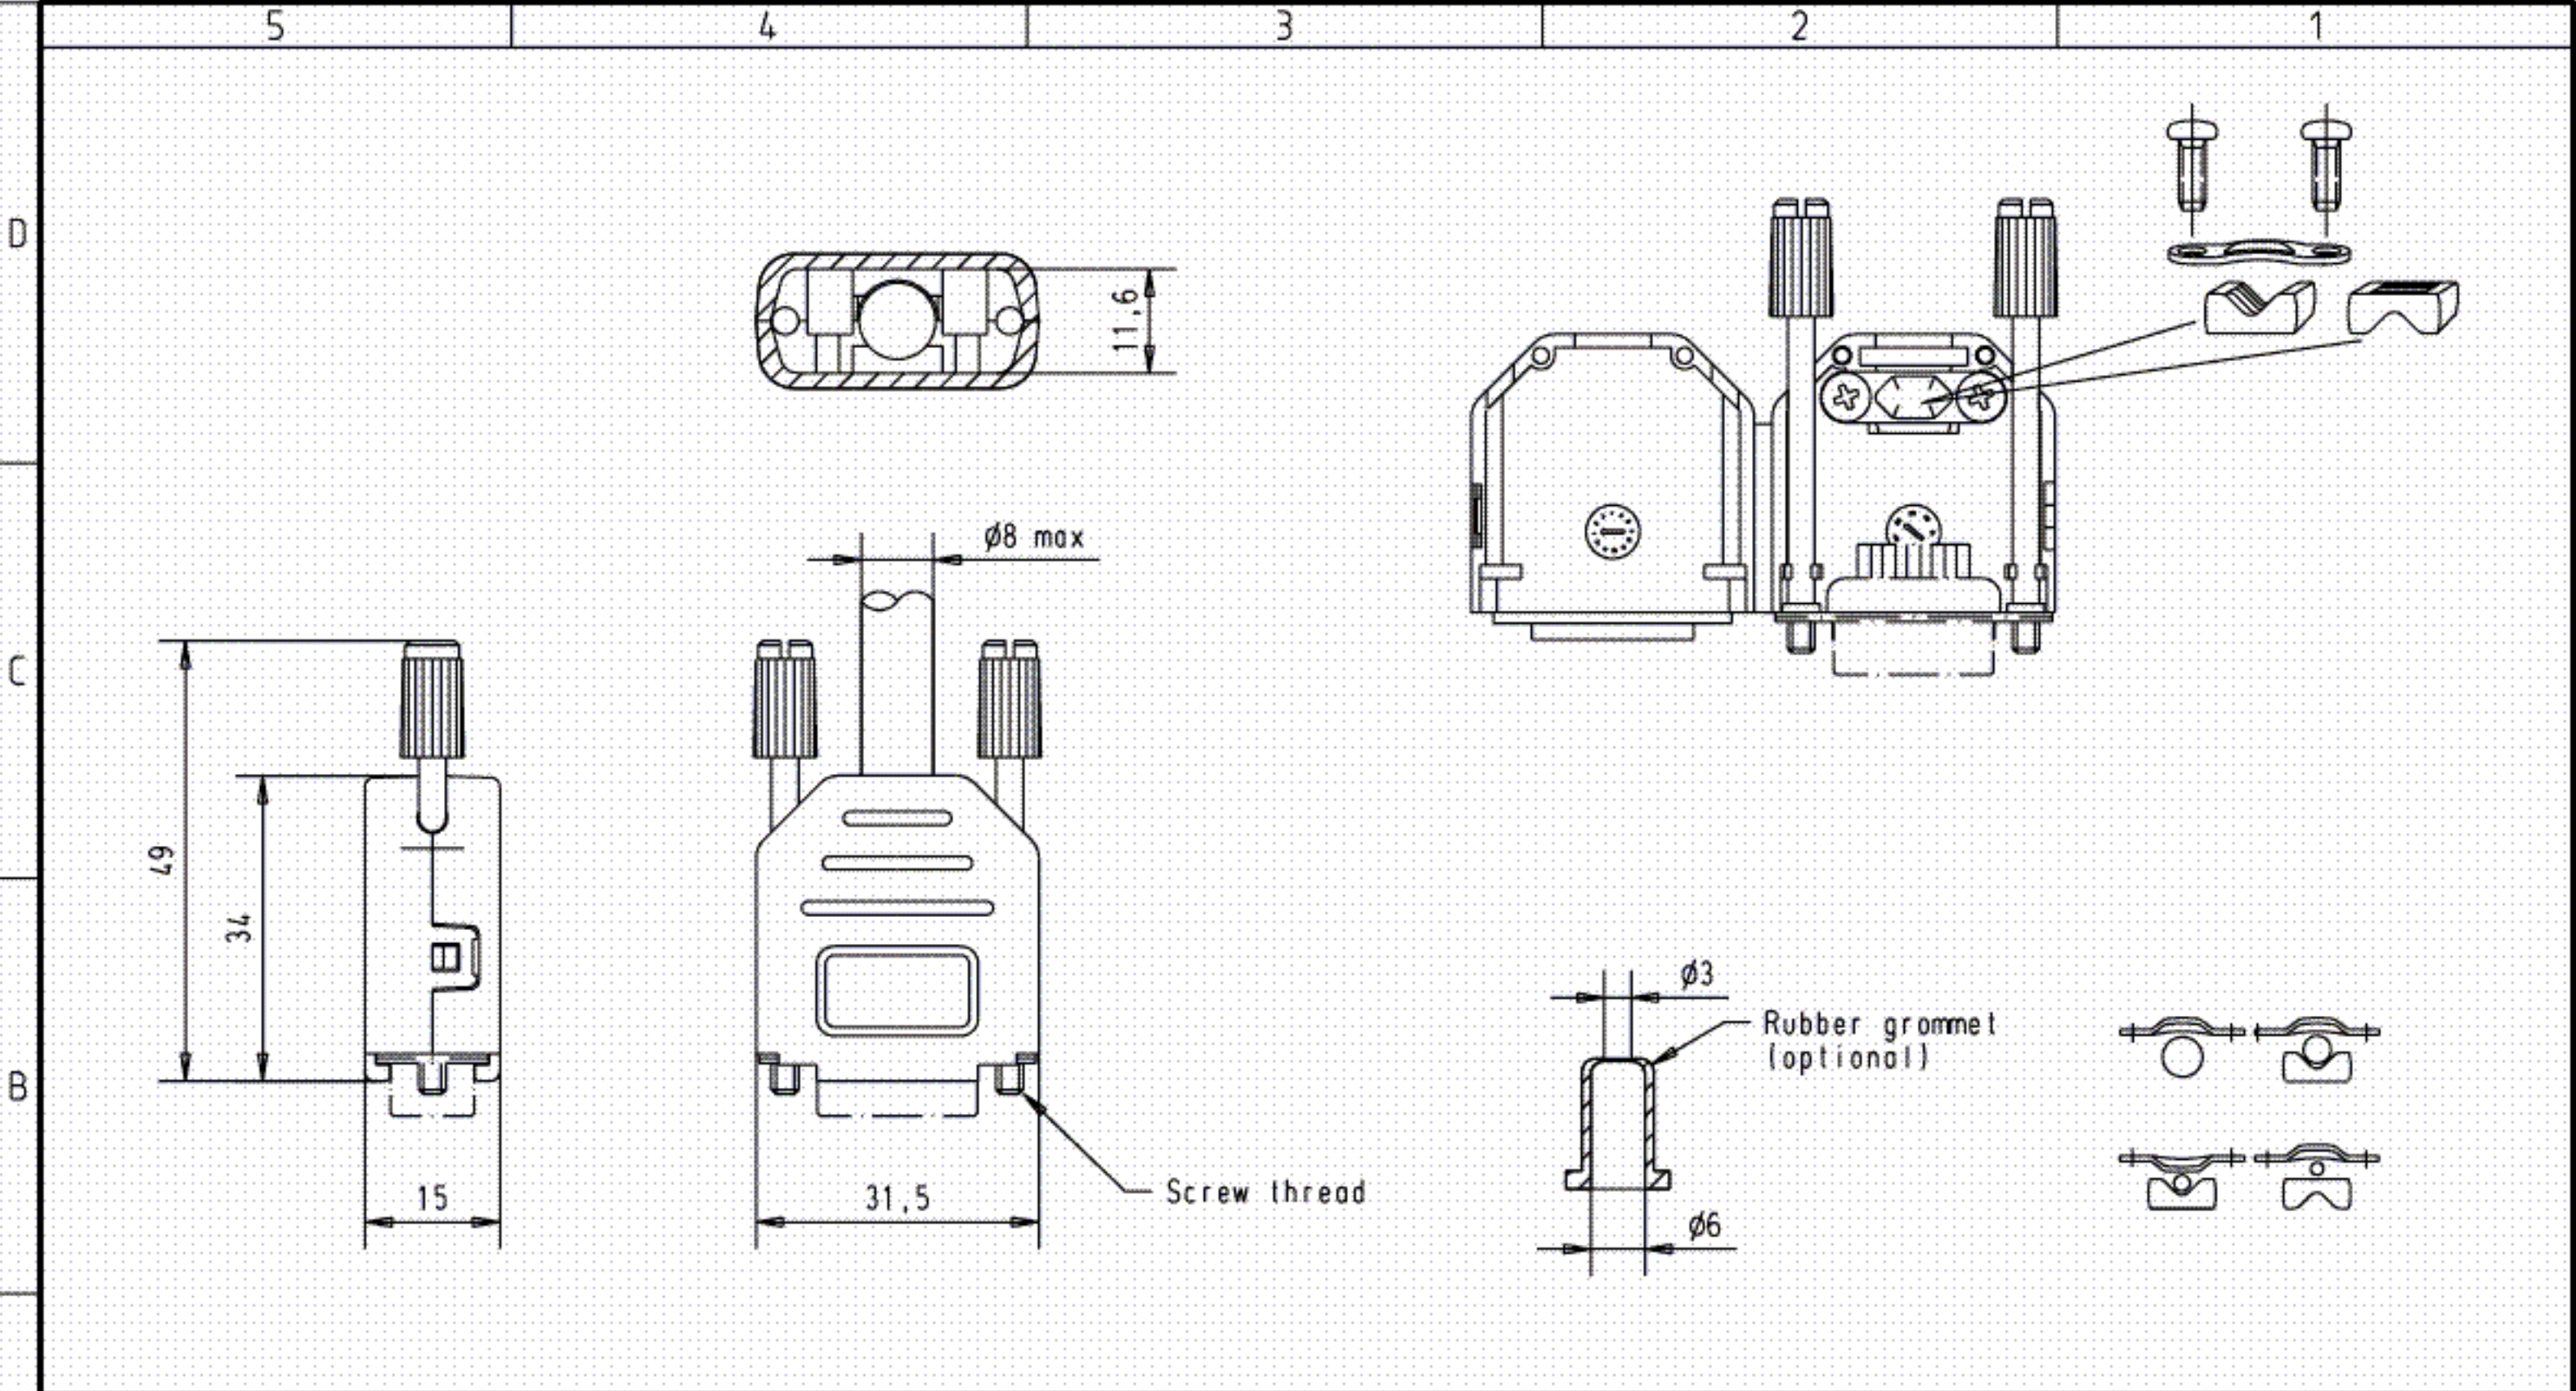

5

4

3

2

1

Max wire ∅ 1,05 mm

A

					Dat.		Name		 All Dim. in mm Orig. Size DIN A 4	D-Sub, Female, Straight 09 Poles with stamped solder buckets and hole		Maßstab/ Scale 1.5:1	
					Detail. 24-APR-02		CV						
09 67 209 4715.05	3,1 ^{+0,1}	S4								TB 096720947xx		Blatt / Page 1 /	
09 67 209 4715.00	3,1 ^{+0,1}	2											
09 67 209 4704.00	3,1 ^{+0,1}	3											
Part number	∅ hole	Performance level	Mod.	29777	Dat.	24-APR-02	Name	CV	HARTING EURL F-95972 Paris		Sub.		

					Detail.	Dat.	Name	 All Dim. in mm Orig. Size DIN A 4	D-Sub, Top entry hood with knurled screws 9 poles Thermoplastic block	Maßstab/ Scale 1:1
					Insp.					
					Stand.					
09 67 009 0426	M3		31085	4-SEP-02	CV	HARTING EURL F-95972 Paris			TB 0967009042x	Blatt / Page 1 /
09 67 009 0424	4-40 UNC		29760	28-MAR-02	CV					
Part number	Screw thread		Mod.	Dat.	Name				Sub.	