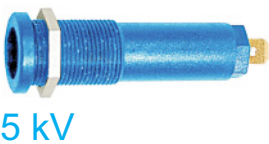

XHB-5000

Montagebohrung
Panel drilling
Perçage de panneau

! RZ 079

Isolierte, starre Ø 4 mm-Buchse für hohe Spannungen, geeignet zur Aufnahme der Messleitungen XHM-5000 und XHL-5000. Montage durch Festschrauben in Bohrungen von Platten oder Gehäusen aus Kunststoff, Metall etc. Die Buchse ist aus Sicherheitsgründen nicht kompatibel mit allen anderen Ø 4 mm-Steckern aus unserem Programm. **Anschluss: Flachstecker 4,8 mm x 0,8 mm.**

Insulated, rigid Ø 4 mm socket for high voltages, to accept test leads XHM-5000 and XHL-5000. Mounted by screwing into panels or housings of plastic, metal etc. For safety reasons, the socket is not compatible with any other Ø 4 mm plugs in our range. **Flat connecting tab 4.8 mm x 0.8 mm.**

Douille Ø 4 mm rigide, isolée, pour tensions élevées, adaptée à la connexion des cordons de mesure XHM-5000 et XHL-5000. A visser dans des perçages de panneaux ou de boîtiers plastiques, métalliques... Pour des raisons de sécurité, cette douille est incompatible avec toutes les autres fiches Ø 4 mm de notre gamme. **Raccord plat 4,8 mm x 0,8 mm.**

Typ Type Type	Best.-Nr. Order No. N° de Cde	Bemessungsspannung / -strom Rated voltage / current Tension / intensité assignée	Au	21 22 23
XHB-5000	66.9427-*	1000 V, CAT IV 5 kV¹⁾ / 10 A		

1) Ausgangsspannung von Prüfgeräten, z. B. Isolationsprüfgeräte

1) Output voltage of test instruments, e.g. insulation testers

1) Tension de sortie d'appareil, par ex. appareil de test d'isolation