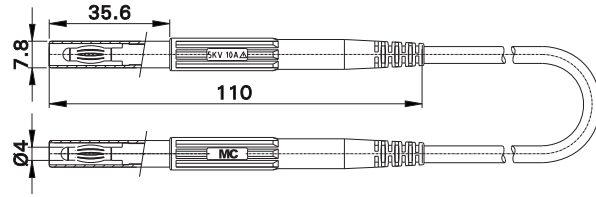

**XHM-5000**

**! RZ 079**

Hoch flexible Messleitung, beidseitig mit axialen Ø 4 mm-Lamellenstecker mit starrer Isolierhülse.

Highly flexible test lead with in-line Ø 4 mm Multilam plug with rigid insulating sleeve on both ends.

Cordon de mesure extra-souple, équipé des deux côtés d'une fiche à lamelles Ø 4 mm droite protégée par un fourreau isolant rigide.

Typ Type Type	Best.-Nr. Order No. N° de Cde	Bemessungsspannung / -strom Rated voltage / current Tension / intensité assignée	Leitungsquerschnitt Lead cross section Section du câble	Ni TPE CE	Länge [cm] Lead length [cm] Longueur [cm]	21 22 23
XHM-5000	66.9425-150*	1000 V, CAT IV 5 kV <sup>1)</sup> / 10 A	0,5 mm <sup>2</sup>		150	

**XHL-5000**

**! RZ 109**

Hoch flexible Messleitung. Eine Seite Ø 4 mm-Prüfspitze mit federnder Kontaklamelle, andere Seite axialer Ø 4 mm-Lamellenstecker mit starrer Isolierhülse. Lieferung mit Schutzkappe.

Highly flexible test lead. One end with Ø 4 mm test probe with spring-loaded Multilam, the other end with in-line Ø 4 mm Multilam plug with rigid insulating sleeve. Supplied with protective cap.

Cordon de test extra-souple. Equipé d'un côté d'une pointe de touche Ø 4 mm avec un contact à lamelles (élastique), de l'autre côté d'une fiche à lamelles Ø 4 mm droite protégée par un fourreau isolant rigide. Livré avec un capuchon de protection.