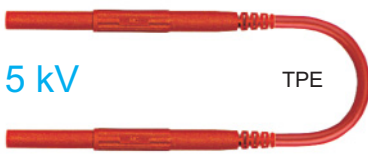

**XHM-5000**

**! RZ 079**

Hoch flexible Messleitung, beidseitig mit axialen Ø 4 mm-Lamellenstecker mit starrer Isolierhülse.

Highly flexible test lead with in-line Ø 4 mm Multilam plug with rigid insulating sleeve on both ends.

Cordon de mesure extra-souple, équipé des deux côtés d'une fiche à lamelles Ø 4 mm droite protégée par un fourreau isolant rigide.

Typ Type Type	Best.-Nr. Order No. N° de Cde	Bemessungsspannung / -strom Rated voltage / current Tension / intensité assignée	Leitungsquerschnitt Lead cross section Section du câble	Ni TPE CE	Länge [cm] Lead length [cm] Longueur [cm]	21 22 23
XHM-5000	66.9425-150*	1000 V, CAT IV 5 kV <sup>1)</sup> / 10 A	0,5 mm <sup>2</sup>		150	

**XHL-5000**

**! RZ 109**

Hoch flexible Messleitung. Eine Seite Ø 4 mm-Prüfspitze mit federnder Kontaklamelle, andere Seite axialer Ø 4 mm-Lamellenstecker mit starrer Isolierhülse. Lieferung mit Schutzkappe.

Highly flexible test lead. One end with Ø 4 mm test probe with spring-loaded Multilam, the other end with in-line Ø 4 mm Multilam plug with rigid insulating sleeve. Supplied with protective cap.

Cordon de test extra-souple. Equipé d'un côté d'une pointe de touche Ø 4 mm avec un contact à lamelles (élastique), de l'autre côté d'une fiche à lamelles Ø 4 mm droite protégée par un fourreau isolant rigide. Livré avec un capuchon de protection.