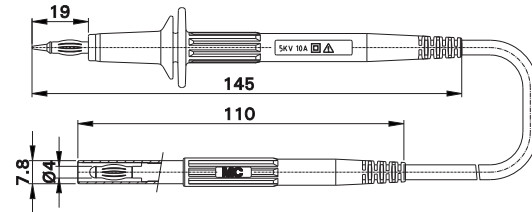

**XHM-5000**

**! RZ 079**

Hoch flexible Messleitung, beidseitig mit axialen Ø 4 mm-Lamellenstecker mit starrer Isolierhülse.

Highly flexible test lead with in-line Ø 4 mm Multilam plug with rigid insulating sleeve on both ends.

Cordon de mesure extra-souple, équipé des deux côtés d'une fiche à lamelles Ø 4 mm droite protégée par un fourreau isolant rigide.

Typ Type Type	Best.-Nr. Order No. N° de Cde	Bemessungsspannung / -strom Rated voltage / current Tension / intensité assignée	Leitungsquerschnitt Lead cross section Section du câble	Ni TPE CE	Länge [cm] Lead length [cm] Longueur [cm]	21 22 23
XHM-5000	66.9425-150*	1000 V, CAT IV 5 kV <sup>1)</sup> / 10 A	0,5 mm <sup>2</sup>		150	

**XHL-5000**

**! RZ 109**

Hoch flexible Messleitung. Eine Seite Ø 4 mm-Prüfspitze mit federnder Kontaklamelle, andere Seite axialer Ø 4 mm-Lamellenstecker mit starrer Isolierhülse. Lieferung mit Schutzkappe.

Highly flexible test lead. One end with Ø 4 mm test probe with spring-loaded Multilam, the other end with in-line Ø 4 mm Multilam plug with rigid insulating sleeve. Supplied with protective cap.

Cordon de test extra-souple. Equipé d'un côté d'une pointe de touche Ø 4 mm avec un contact à lamelles (élastique), de l'autre côté d'une fiche à lamelles Ø 4 mm droite protégée par un fourreau isolant rigide. Livré avec un capuchon de protection.