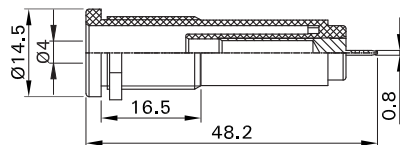

XHB-5000

Montagebohrung
Panel drilling
Perçage de panneau

! RZ 079

Isolierte, starre Ø 4 mm-Buchse für hohe Spannungen, geeignet zur Aufnahme der Messleitungen XHM-5000 und XHL-5000. Montage durch Festschrauben in Bohrungen von Platten oder Gehäusen aus Kunststoff, Metall etc. Die Buchse ist aus Sicherheitsgründen nicht kompatibel mit allen anderen Ø 4 mm-Steckern aus unserem Programm. **Anschluss: Flachstecker 4,8 mm x 0,8 mm.**

Insulated, rigid Ø 4 mm socket for high voltages, to accept test leads XHM-5000 and XHL-5000. Mounted by screwing into panels or housings of plastic, metal etc. For safety reasons, the socket is not compatible with any other Ø 4 mm plugs in our range. **Flat connecting tab 4.8 mm x 0.8 mm.**

Douille Ø 4 mm rigide, isolée, pour tensions élevées, adaptée à la connexion des cordons de mesure XHM-5000 et XHL-5000. A visser dans des perçages de panneaux ou de boîtiers plastiques, métalliques... Pour des raisons de sécurité, cette douille est incompatible avec toutes les autres fiches Ø 4 mm de notre gamme. **Raccord plat 4,8 mm x 0,8 mm.**

Typ Type Type	Best.-Nr. Order No. N° de Cde	Bemessungsspannung / -strom Rated voltage / current Tension / intensité assignée	Au	21 22 23
XHB-5000	66.9427-*	1000 V, CAT IV 5 kV¹⁾ / 10 A		

1) Ausgangsspannung von Prüfgeräten, z. B. Isolationsprüfgeräte

1) Output voltage of test instruments, e.g. insulation testers

1) Tension de sortie d'appareil, par ex. appareil de test d'isolation