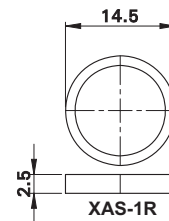

SCHUKA-SLB	23.5142-33	SEB4..., SLB4..., XE...1R(R)		33
------------	------------	------------------------------	--	----

Distanzhülsen

Spacer Sleeves

Entretoises

XAS-1R ID-SAB4-G H-ESD-ID/S4-S

H-ESD-ID/S4-S