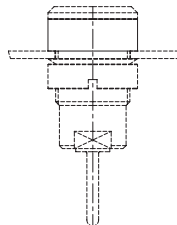

Distanzhülsen

Spacer Sleeves

Entretoises

XAS-1R ID-SAB4-G H-ESD-ID/S4-S

H-ESD-ID/S4-S