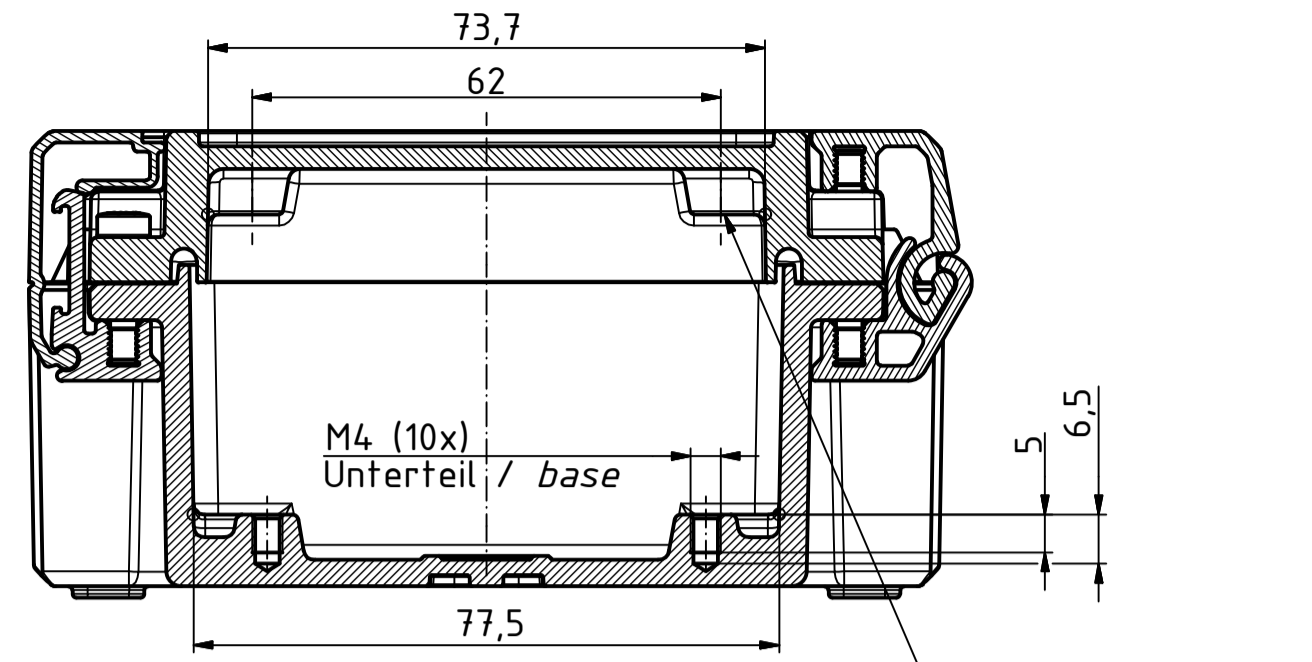

B-B (1 : 1)

A-A (1 : 1)

Maßstab/ Scale: 1:1		
Zeichnungs-Nr. / Drawing-No.: 1K 54.20.032.01		
Artikel / Article: Bocube Aluminium BA 100806 F-...		
Katalogzg./Catalogue draw.		
A.Nr./ Alt.No.	Datum/ Date:	 BOPLA A Phoenix Mecano Company
DISK: Datum/Date:	24.03708.idw 23.09.2014 FW	