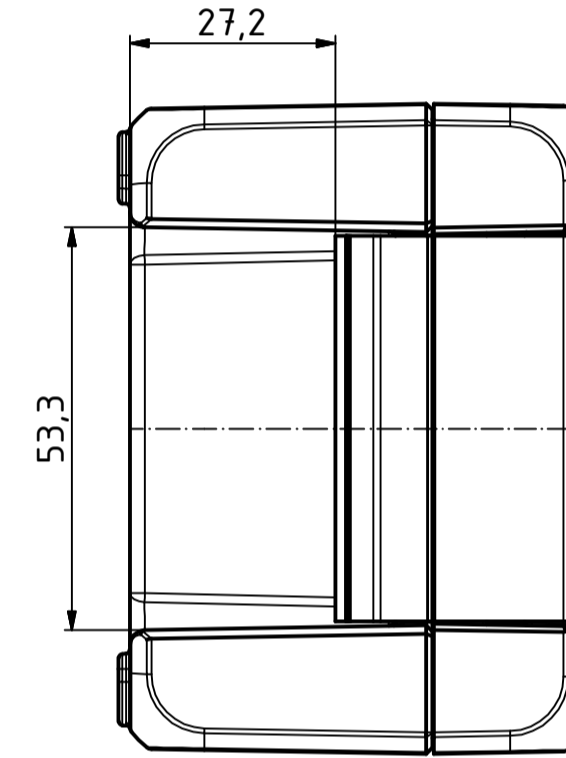

B-B (1 : 1)

A-A (1 : 1)

Maßstab/ Scale: 1:1		
Zeichnungs-Nr. / Drawing-No.: 1K 54.20.032.01		
Artikel / Article: Bocube Aluminium BA 100806 F-...		
Katalogzg./Catalogue draw.		
A.Nr./ Alt.No.	Datum/ Date:	 BOPLA A Phoenix Mecano Company
DISK: Datum/Date:	24.03708.idw 23.09.2014 FW	