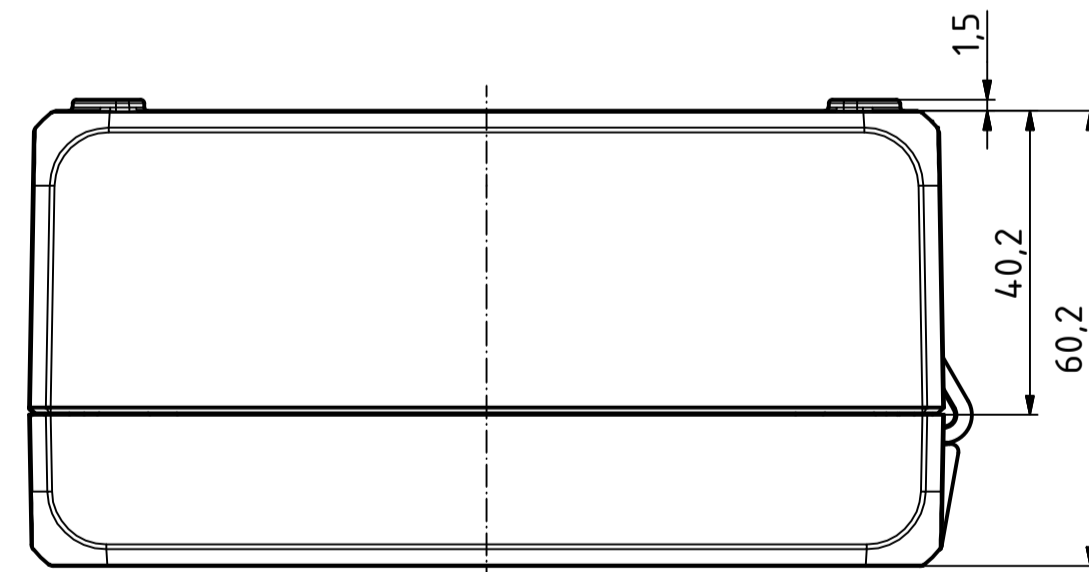

B-B (1 : 1)

A-A (1 : 1)

Maßstab/ Scale: 1:1		
Zeichnungs-Nr. / Drawing-No.: 1K 54.20.032.01		
Artikel / Article: Bocube Aluminium BA 100806 F-...		
Katalogzg./Catalogue draw.		
A.Nr./ Alt.No.	Datum/ Date:	 BOPLA A Phoenix Mecano Company
DISK: Datum/Date:	24.03708.idw 23.09.2014 FW	