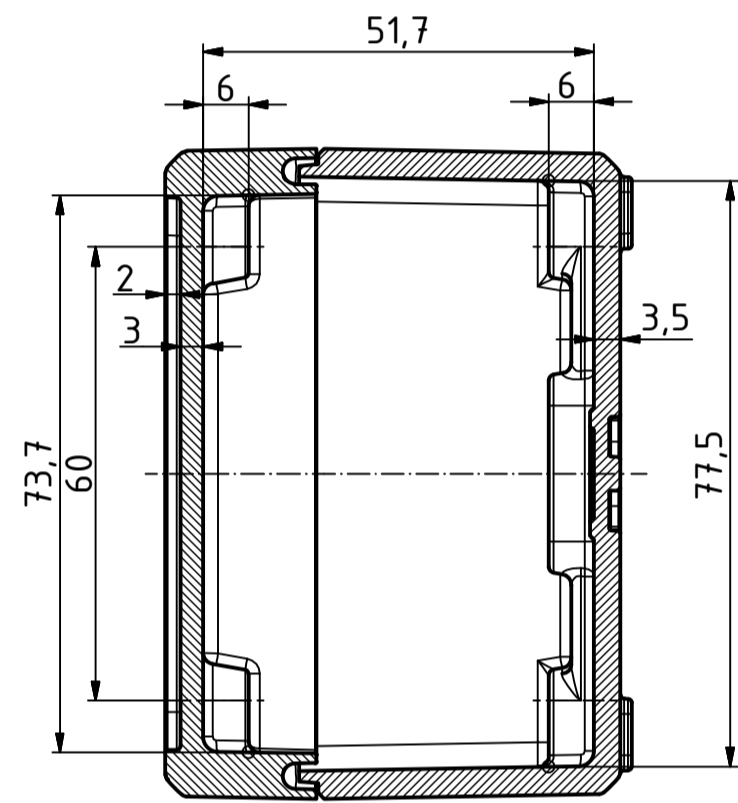

B-B (1 : 1)

A-A (1 : 1)

Maßstab/ Scale: 1:1		
Zeichnungs-Nr. / Drawing-No.: 1K 54.20.032.01		
Artikel / Article: Bocube Aluminium BA 100806 F-...		
Katalogzg./Catalogue draw.		
A.Nr./ Alt.No.	Datum/ Date:	 BOPLA A Phoenix Mecano Company
DISK: Datum/Date:	24.03708.idw 23.09.2014 FW	