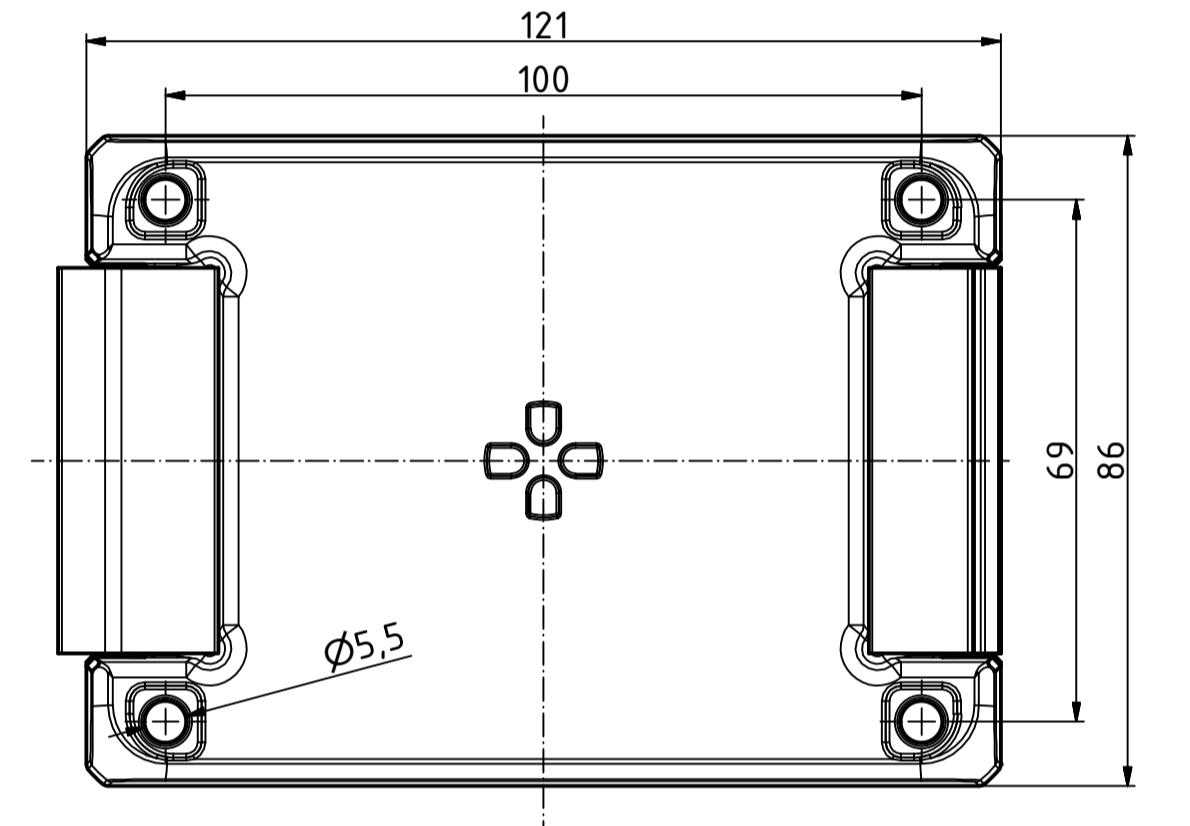

B-B (1 : 1)

A-A (1 : 1)

Maßstab/ Scale: 1:1		
Zeichnungs-Nr. / Drawing-No.: 1K 54.20.032.01		
Artikel / Article: Bocube Aluminium BA 100806 F-...		
Katalogzg./Catalogue draw.		
A.Nr./ Alt.No.	Datum/ Date:	 BOPLA A Phoenix Mecano Company
DISK: Datum/Date:	24.03708.idw 23.09.2014 FW	