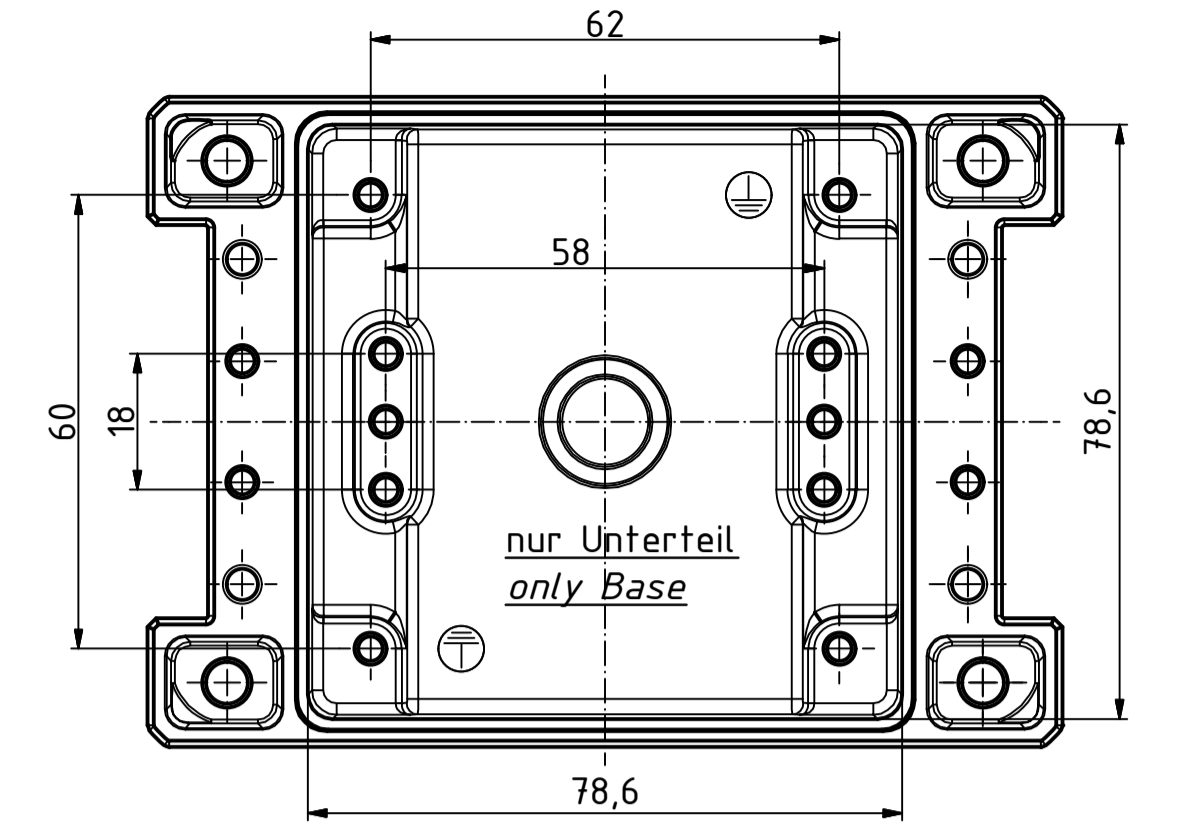

B-B (1 : 1)

A-A (1 : 1)

Maßstab/ Scale: 1:1		
Zeichnungs-Nr. / Drawing-No.: 1K 54.20.032.01		
Artikel / Article: Bocube Aluminium BA 100806 F-...		
Katalogzg./Catalogue draw.		
A.Nr./ Alt.No.	Datum/ Date:	 BOPLA A Phoenix Mecano Company
DISK: Datum/Date:	24.03708.idw 23.09.2014 FW	