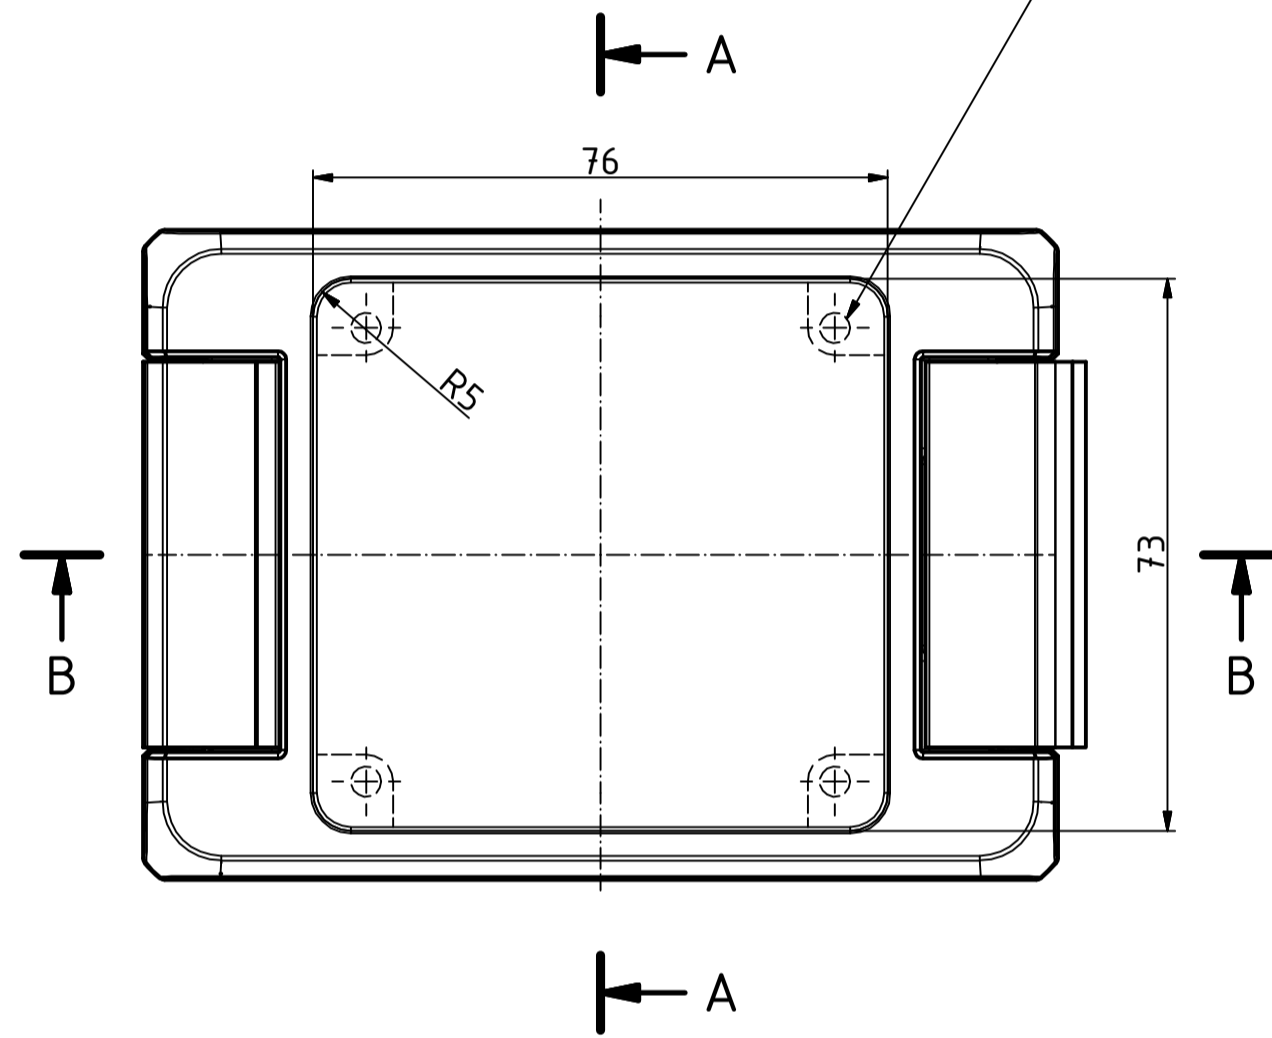

B-B (1 : 1)

A-A (1 : 1)

Maßstab/ Scale: 1:1		
Zeichnungs-Nr. / Drawing-No.: 1K 54.20.032.01		
Artikel / Article: Bocube Aluminium BA 100806 F-...		
Katalogzg./Catalogue draw.		
A.Nr./ Alt.No.	Datum/ Date:	 BOPLA A Phoenix Mecano Company
DISK: Datum/Date:	24.03708.idw 23.09.2014 FW	