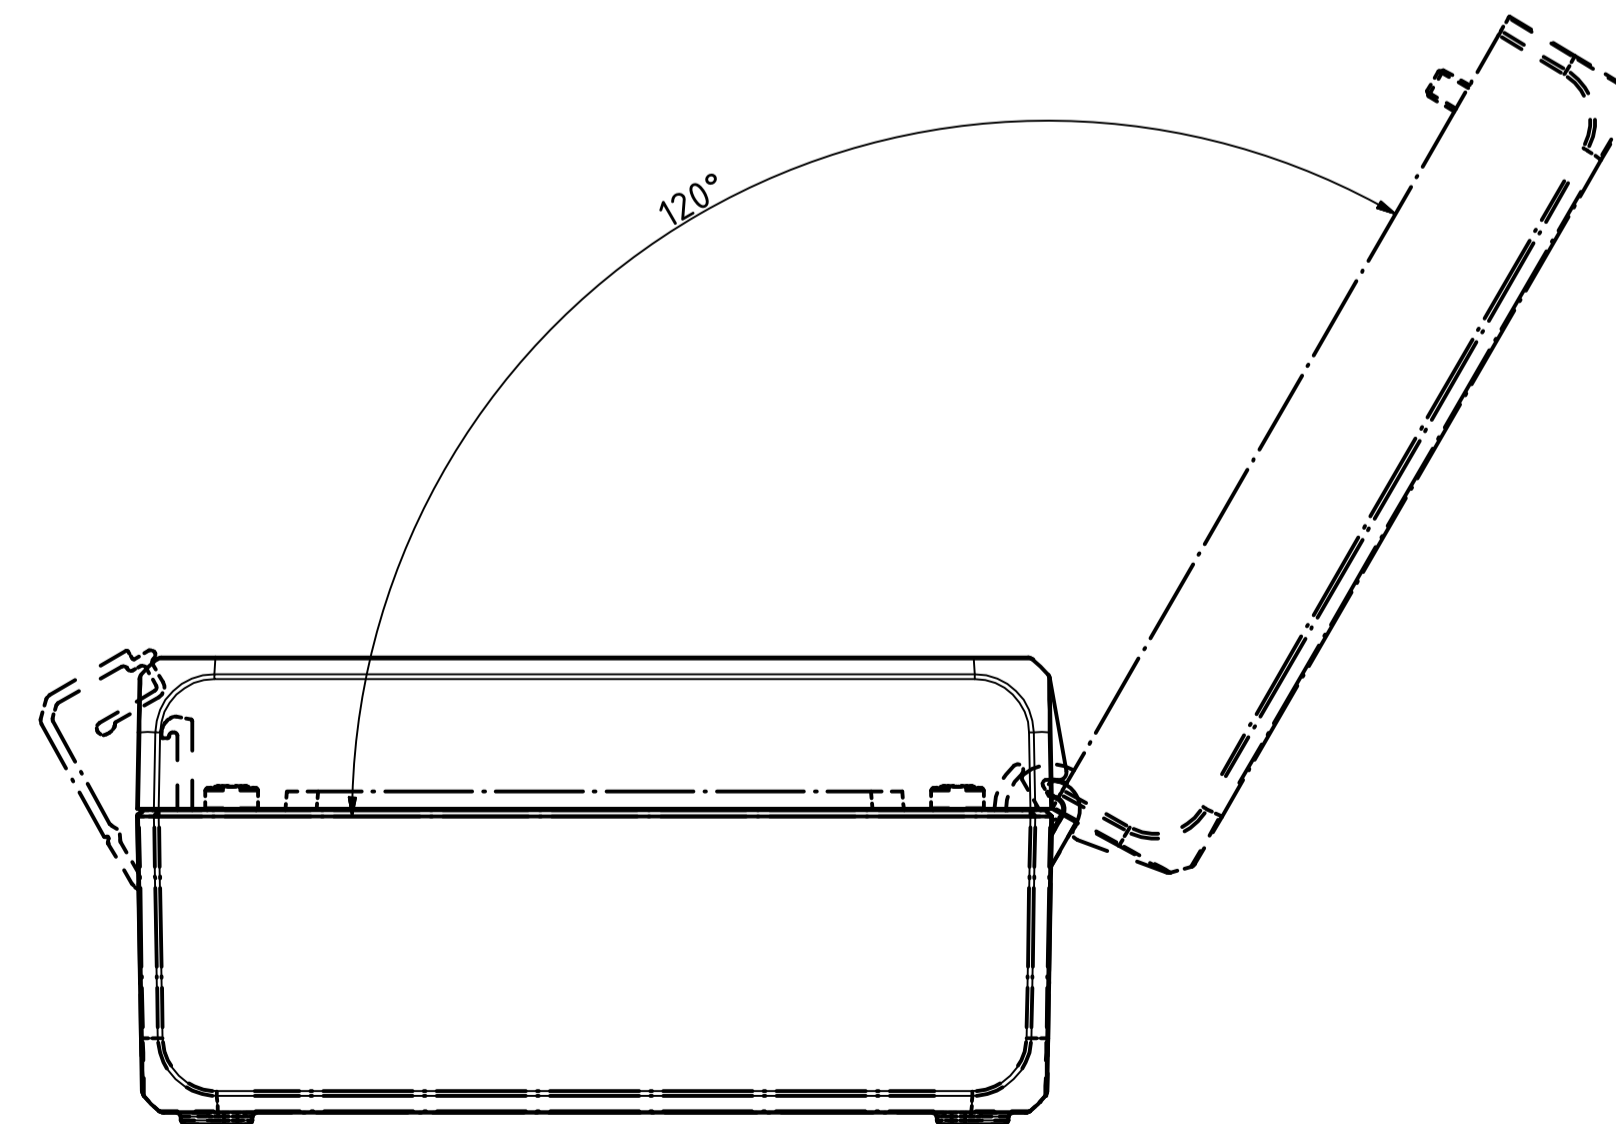

B-B (1 : 1)

A-A (1 : 1)

Maßstab/ Scale: 1:1		
Zeichnungs-Nr. / Drawing-No.: 1K 54.20.032.01		
Artikel / Article: Bocube Aluminium BA 100806 F-...		
Katalogzg./Catalogue draw.		
A.Nr./ Alt.No.	Datum/ Date:	 BOPLA A Phoenix Mecano Company
DISK: Datum/Date:	24.03708.idw 23.09.2014 FW	