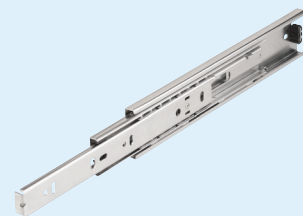

- Load rating up to 50kg
- 100% extension
- 12.7mm slide thickness (14mm with mounting bracket)
- Optional clip-on bracket for bottom & platform mounting
- Front disconnect
- Hold-in
- Cam drawer adjust (3.2mm)

- Capacidad de carga hasta 50kg
- 100% extensión
- Espesor de la guía de 12,7mm (14mm con escuadra de montaje)
- Escuadra opcional para montaje en la base del cajón o en plataforma
- Dispositivo de desconexión frontal
- Dispositivo de sujeción en posición cerrada
- Ajuste de cajón por leva (3.2mm)

- Portata fino a 50kg
- Estrazione 100%
- Spessore guida 12,7mm (14mm con staffa di montaggio)
- Staffa opzionale a clip per montaggio sul fondo o su piattaforma
- Sgancio frontale
- Trattenimento in posizione di chiusura
- Regolazione cassetto tramite camma (3.2mm)