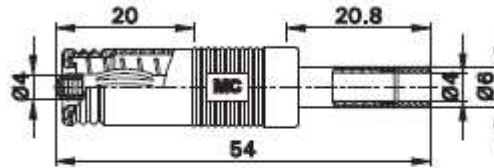

Ø 4 mm-Stecker-Adapter

Ø 4 mm Plug Adapters

Adaptateurs à enficher Ø 4 mm

A4/4-Z

Ø 4 mm-Stecker aus Messing mit federnder Kontaktlamelle und Schiebehülse zum Schutz gegen zufällige Berührung. Starre Ø 4 mm-Buchse im Isolierkörper, geeignet zur Aufnahme federnder Ø 4 mm-Stecker mit starrer Isolierhülse.

Ø 4 mm plug, made of brass, with spring-loaded Multilam<sup>®</sup> and retractable sleeve to prevent accidental contact. Ø 4 mm rigid socket in insulator accepting spring-loaded Ø 4 mm plugs with rigid insulating sleeve.

Fiche à lamelles Ø 4 mm, en laiton, protégée contre tout contact fortuit par un fourreau isolant rétractable. Avec douille rigide Ø 4 mm dans le corps isolant pour la connexion de fiches élastiques Ø 4 mm à fourreau isolant rigide.