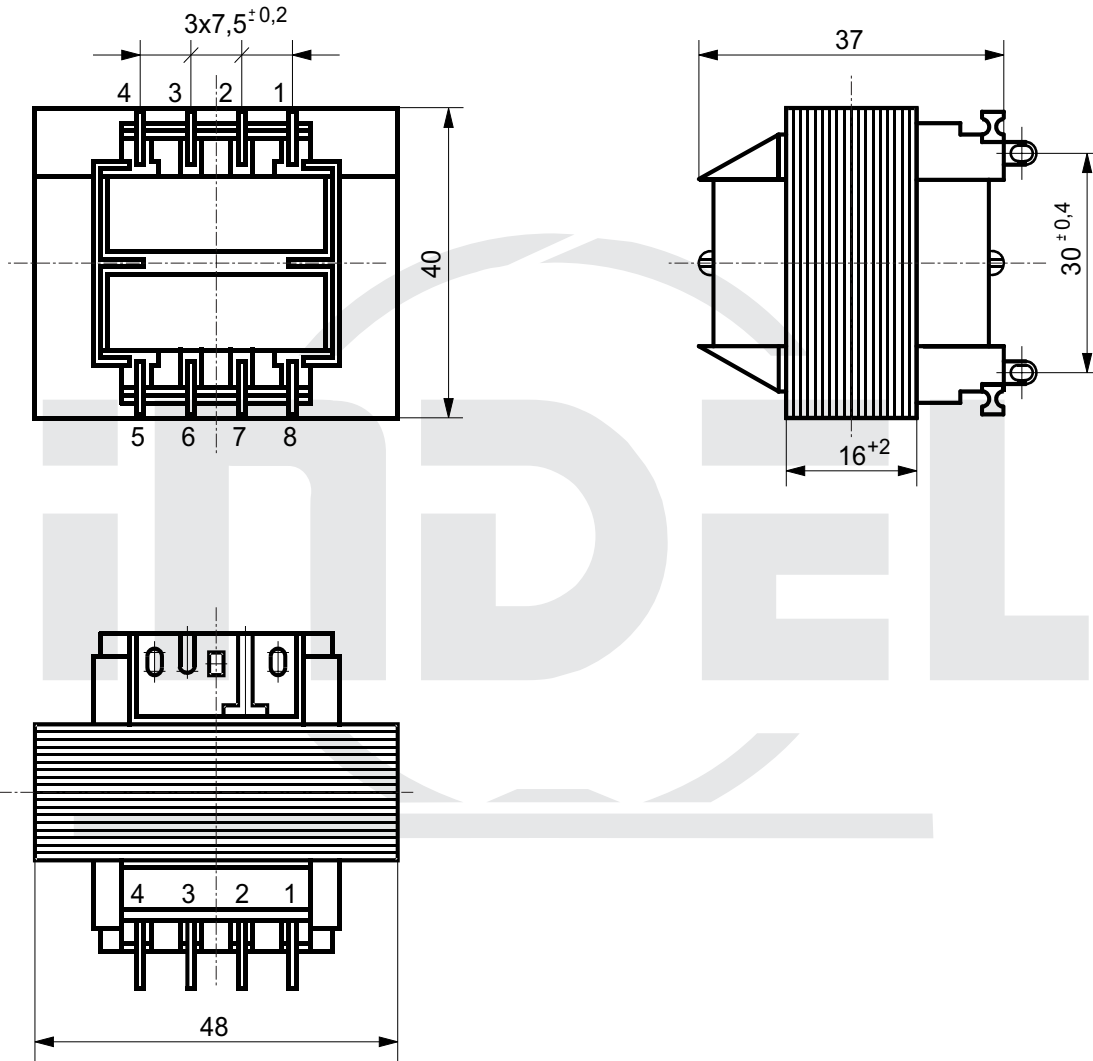

# KK 48/EI 01 - 0

Rozwiązanie mechaniczne transformatora na kształtce EI 48  
 Catalogue card KK 48/EI 01-0 Mechanical solution transformer on EI 48 core  
 Katalogseite KK 48/EI 01-0 Mechanische Auflösung der Transformators auf dem Formstück EI 48  
 Каталоговая карта KK 48/EI 01-0 Механические решения трансформации пластинки EI 48

\* - wykonanie na specjalne zamówienie

Typ rdzenia Type of core Кертип Тип сердечника	Moc Power Leistung Мощность	Masa Weight Masse Масса	Typ końcówki Type of pin Anschlussart Тип штифта	Uwagi: Comments: Bemerkungen: Примечания:
EI 48/16	8 VA (10VA*)	0,35 kg	C1,D1,E1,P,X	