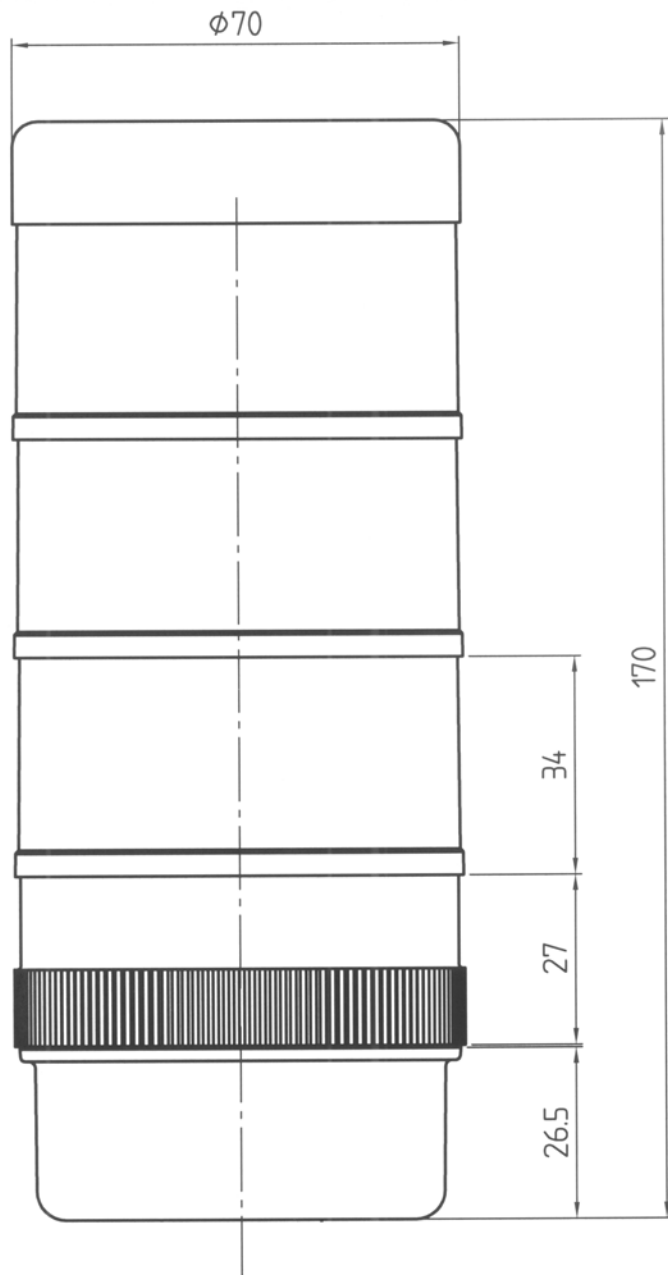

Ausdruck ist nur zur Information und wird bei Änderung nicht berücksichtigt. This printed copy is for information only and is subject to alternation.

Datenblatt-Nr.
data sheet no.
312697001

Seite 2 v. 2 page 2 of 2