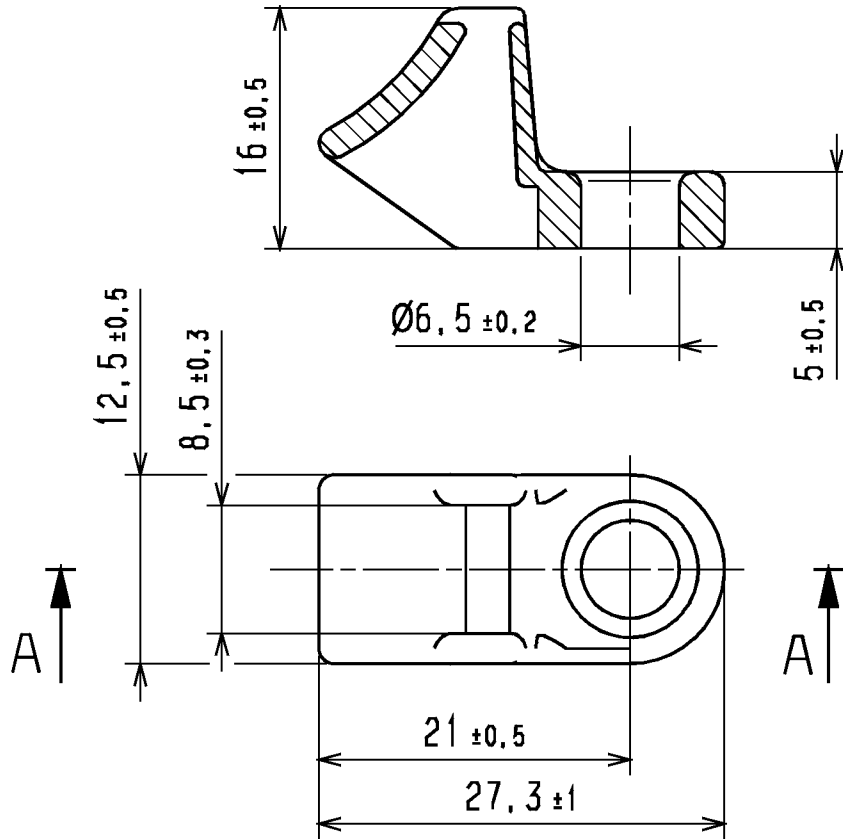

Änderungsstand / Revision level		Beschreibung der Änderung/ Revision Record	Geändert Changed	Datum Date	Geprüft Approved	Datum Date
Solid / part	Zeichnung / drawing					

SCHNITT A-A

Nur zur Information,
wird vom Änderungsdienst
nicht erfaßt.
For information only,
not subject to alteration service.

1:1

Werkstoff / Material

PA 6.6

Toleranzen / Tolerances

Masse ohne Toleranzangaben nach
Dimension without tolerances
details to

DIN 16901 /

AUSFUERHRUNG / PERFORMANCE
SPEZIFIKATION / SPEC.

CATIA
4.2.4

Gez. / Drawn

23.12.03

Mueller

Gepr. / Appr.

23.12.03

bma

Masstab / Scale 2:1; 1:1

Benennung / Title

Socket CL8
Socket CL8

Zeichnungs-Nr./Drawing-No

14.0494

Format
D. Size A4

Blatt
Sheet

Weitergabe sowie Vervielfältigung dieser
Unterlage, Verwertung und Mitteilung ihres
Inhalts nicht gestattet, soweit nicht aus-
drücklich zugestanden. Zuwiderhandlungen
verpflichten zu Schadenersatz. Alle Rechte
für den Fall der Patenterteilung oder
Gebrauchsmuster-Eintragung vorbehalten.

The copyright of this drawing is reserved
by HELLERMANN TYTON GMBH. It is issued
on condition that it is not reproduced,
copied or disclosed to a third party, either
wholly or in part, without the consent of
HELLERMANN TYTON GMBH.

HellermannTyton
HellermannTyton GmbH

Grosser Moorweg 45, 25436 Tornesch
Telefon: 04122 / 701-1
Telefax: 04122 / 701-400