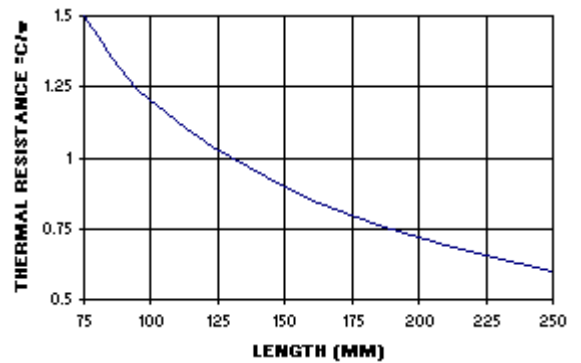

401 DN

701 DN

150 CN

X-ON Electronics

Largest Supplier of Electrical and Electronic Components

Click to view similar products for [h s marston](#) manufacturer:

Other Similar products are found below :

[150CN-02000-A-200](#) [97CN-01000-A-200](#) [05DN-00500-A-200](#) [CC001](#) [890SP-02000-A-100](#) [43DN-01500-A-200](#) [938SP-02000-A-200](#)
[94DN-02500-A-200](#) [43DN-02500-A-200](#) [890SP-03000-A-100](#) [97CN-02500-A-200](#) [150CN-01250-A-200](#) [11DN-00500-A-1SX](#) [CP464-100-](#)
[100-04-S-2](#) [890SP-01000-A-100](#) [02HN-00500-A-200](#) [11DN-01000-A-2SX](#) [96CN-02000-A-200](#) [11DN-01500-C-1SX](#)