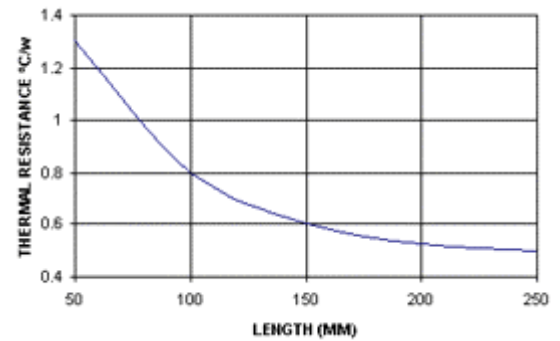

401 DN

701 DN

150 CN

X-ON Electronics

Largest Supplier of Electrical and Electronic Components

Click to view similar products for [h s marston](#) manufacturer:

Other Similar products are found below :

[150CN-02000-A-200](#) [97CN-01000-A-200](#) [05DN-00500-A-200](#) [CC001](#) [890SP-02000-A-100](#) [43DN-01500-A-200](#) [938SP-02000-A-200](#)
[94DN-02500-A-200](#) [43DN-02500-A-200](#) [890SP-03000-A-100](#) [97CN-02500-A-200](#) [150CN-01250-A-200](#) [11DN-00500-A-1SX](#) [CP464-100-](#)
[100-04-S-2](#) [890SP-01000-A-100](#) [02HN-00500-A-200](#) [11DN-01000-A-2SX](#) [96CN-02000-A-200](#) [11DN-01500-C-1SX](#)