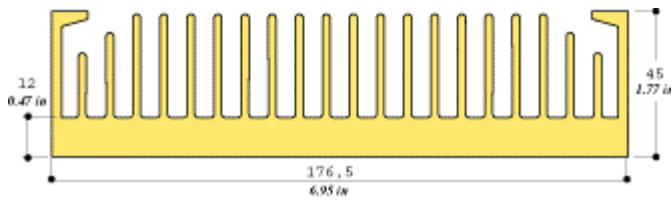

401 DN

701 DN

150 CN

X-ON Electronics

Largest Supplier of Electrical and Electronic Components

Click to view similar products for [h s marston](#) manufacturer:

Other Similar products are found below :

[150CN-02000-A-200](#) [97CN-01000-A-200](#) [05DN-00500-A-200](#) [CC001](#) [890SP-02000-A-100](#) [43DN-01500-A-200](#) [938SP-02000-A-200](#)
[94DN-02500-A-200](#) [43DN-02500-A-200](#) [890SP-03000-A-100](#) [97CN-02500-A-200](#) [150CN-01250-A-200](#) [11DN-00500-A-1SX](#) [CP464-100-](#)
[100-04-S-2](#) [890SP-01000-A-100](#) [02HN-00500-A-200](#) [11DN-01000-A-2SX](#) [96CN-02000-A-200](#) [11DN-01500-C-1SX](#)