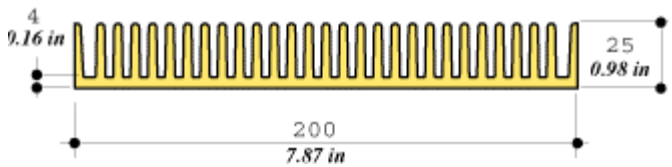

401 DN

701 DN

150 CN

X-ON Electronics

Largest Supplier of Electrical and Electronic Components

Click to view similar products for [h s marston](#) manufacturer:

Other Similar products are found below :

[150CN-02000-A-200](#) [97CN-01000-A-200](#) [05DN-00500-A-200](#) [CC001](#) [890SP-02000-A-100](#) [43DN-01500-A-200](#) [938SP-02000-A-200](#)
[94DN-02500-A-200](#) [43DN-02500-A-200](#) [890SP-03000-A-100](#) [97CN-02500-A-200](#) [150CN-01250-A-200](#) [11DN-00500-A-1SX](#) [CP464-100-](#)
[100-04-S-2](#) [890SP-01000-A-100](#) [02HN-00500-A-200](#) [11DN-01000-A-2SX](#) [96CN-02000-A-200](#) [11DN-01500-C-1SX](#)