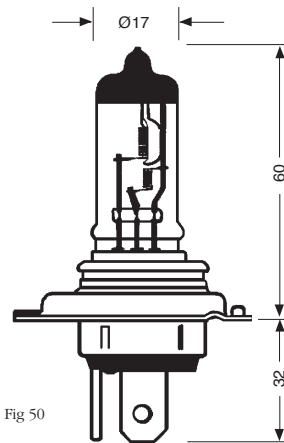

# Tungsten Halogen

Lamps for spot/fog & headlights

Reference No	Volt	Watt	Type	Dim(mm)
<b>H1</b>				
<b>465</b>	6v	55w	H1	P14.5s
<b>448</b>	12v	55w	H1	P14.5s
<b>448XB</b>	12v	55w	H1 X/Blue	P14.5s
<b>448XP</b>	12v	55w	H1 X/+60%	P14.5s
<b>481</b>	12v	100w	H1	P14.5s
<b>491</b>	12v	130w	H1	P14.5s
<b>461</b>	24v	100w	H1	P14.5s
<b>466</b>	24v	70w	H1	P14.5s
• <b>466HD</b>	24v	70w	H1	P14.5s

<b>H4</b>				
<b>444</b>	12v	35/35	HS1	Px43t-38
<b>472</b>	12v	60/55	H4	P43t
<b>472A</b>	12v	60/55	H4Amber	P43t
<b>472S</b>	12v	60/55	H4Seasons	P43t
<b>472XB</b>	12v	60/55	H4 X/Blue	P43t
<b>472XP</b>	12v	60/55	H4 X/+60%	P43t
<b>484</b>	12v	100/80	H4	P43t
<b>494</b>	12v	130/90	H4	P43t
<b>473</b>	12v	100/55	H4	P43t
<b>475</b>	24v	75/70	H4	P43t
<b>475S</b>	24v	75/70	H4 Seasons	P43t
• <b>475XB</b>	24v	75/70	H4 X/Blue	P43t
• <b>475HD</b>	24v	75/70	H4	P43t
<b>496</b>	24v	100/80	H4	P43t
* <b>140180</b>	12v	60/35	H4	Alt.Lug
* <b>140339</b>	12v	65/55	3Lug	BA20