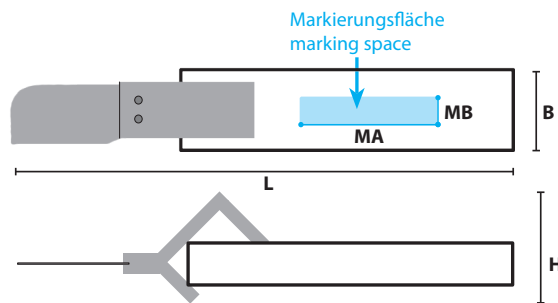

Produktdatenblatt
Product Data Sheet

Art.-Nr. <i>Part No.</i>	Typ <i>Type</i>
10281	No. 28 G Secura
Bezeichnung <i>Description</i>	
Kabelmesser Cable Knife	

Abbildung
Image

Anwendung
Usage

Abmanteln von Rundkabel mittels Rund- und Längsschnitt.
Stripping of sheathing of round cables by circular and longitudinal cut.

Anwendungsbereich
Capacity

Ø 8 - 28 mm | 5/16" - 1.1/8" | .32" - 1.10"

Kabeltypen
Cable types

Rundkabel für flexible und feste Verlegung, Feuchtraumkabel
Round cables for flexible and fixed installation, installation cable (indoor and outdoor)

Abmessungen + Gewicht
Dimensions + weight

L*	170 mm		6,693"
B	29 mm		1.142"
H	35 mm		1.378"
MA	35 mm		1.378"
MB	7 mm		.276"

Δ 85 g | 3 oz
* mit Schutzkappe + 8 mm
incl. protection cap + 8 mm | 0,315"

Lieferbare Austauschteile
Spare parts available