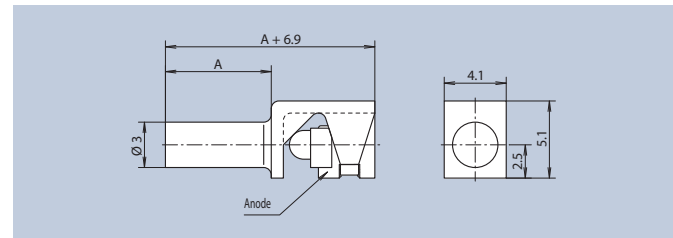

Ø2mm Einzel-LED's liegend

Ø2mm Single LEDs lying

Allgemeine Hinweise und Technische Daten

Allgemeine Hinweise und Technische Daten: siehe Seite 27
Technische Daten LED's: siehe Seite 53

General Remarks and Technical Data

General Remarks and Technical Data: see page 27
Technical Data LEDs: see page 53

Die 2637-er Serie stellt sich als horizontal-abstrahlendes Bauelement mit ihren aufklipsbaren Lichtleitern als sehr universell einsetzbares System dar. Die Lichtleiter sind in unterschiedlichen Längen erhältlich. Die Lichtleiter bieten neben der Abstandsüberbrückung zwischen der Platine und Frontplatte den Effekt des erhöhten ESD-Schutzes.

The 2637 series, as a horizontally radiating component with clip-on light guides, is an extremely universal system. The light guides are available in different lengths. The light guides offer in addition to a spacer function between the printed circuit board and front panel, the benefit of increased ESD protection.

Blistergutverpackung DIN EN 60286-3 · ohne Lichtleiter
Tape and reel packed DIN EN 60286-3 · without light guide
 $K_0=4,6 \cdot W=12 \cdot P1=8$

2.000 Stück pro Rolle
2.000 pieces per reel

A=3,5			
Farbe · Color	LED-Type	Art.-Nr.	
	super-red	N1	2637.2231
	yellow	N2	2637.7231
	green	N3	2637.8231
A=7,2			
Farbe · Color	LED-Type	Art.-Nr.	
	super-red	N1	2637.2131
	yellow	N2	2637.7131
	green	N3	2637.8131

Layoutvorschlag · Layout Suggestion

Blistergutverpackung DIN EN 60286-3
Tape and reel packed DIN EN 60286-3
 $K0=4,6 \cdot W=12 \cdot P1=8$

2.000 Stück pro Rolle
2.000 pieces per reel

Farbe · Color	LED-Type	Art.-Nr.	
	super-red	N1	2637.2031
	yellow	N2	2637.7031
	green	N3	2637.8031