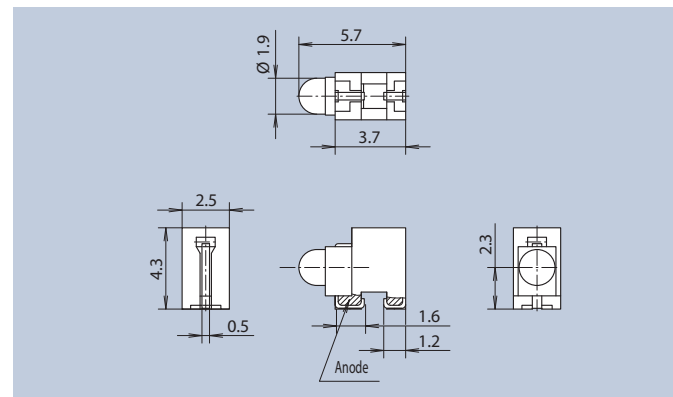

Ø2mm Einzel-LED's liegend

Ø2mm Single LEDs lying

Allgemeine Hinweise und Technische Daten

Allgemeine Hinweise und Technische Daten: siehe Seite 27
Technische Daten LED's: siehe Seite 53

General Remarks and Technical Data

Blistergutverpackung DIN EN 60286-3 · ohne Lichtleiter
Tape and reel packed DIN EN 60286-3 · without light guide
 $K_0=4,6 \cdot W=12 \cdot P1=8$

2.000 Stück pro Rolle
2.000 pieces per reel

A=3,5			
Farbe · Color	LED-Type	Art.-Nr.	
	super-red	N1	2637.2231
	yellow	N2	2637.7231
	green	N3	2637.8231
A=7,2			
Farbe · Color	LED-Type	Art.-Nr.	
	super-red	N1	2637.2131
	yellow	N2	2637.7131
	green	N3	2637.8131

Layoutvorschlag · Layout Suggestion

Blistergutverpackung DIN EN 60286-3
Tape and reel packed DIN EN 60286-3
 $K0=4,6 \cdot W=12 \cdot P1=8$

2.000 Stück pro Rolle
2.000 pieces per reel

Farbe · Color	LED-Type	Art.-Nr.	
	super-red	N1	2637.2031
	yellow	N2	2637.7031
	green	N3	2637.8031