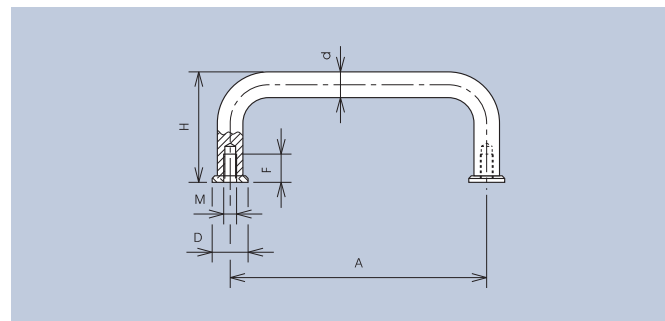

Stahl Bügelgriffe

Steel Bow-Type Handles

Technische Daten

Werkstoff: Stahl verchromt

Belastbarkeit: M3 = 300N / M4 = 400N / M5 = 1000N

Technical Data

Material: Steel chromium plated

Carrying capacity: M3 = 300N / M4 = 400N / M5 = 1000N

Bügelgriffe mit verchromten Abschlusscheiben. Sie sichern eine einwandfreie Auflage des Griffes auch bei großen Anschlussbohrungen. Die Griffe sind für Zug-, Schub- und Hebetätigkeiten im Geräte- und Apparatebau geeignet.

Bow-type handles with chrome-plated mounting washers. These ensure a flush seating of the handle, even in the case of large mounting holes. The handles are suitable for pulling, pushing and lifting actions in appliance and apparatus engineering.