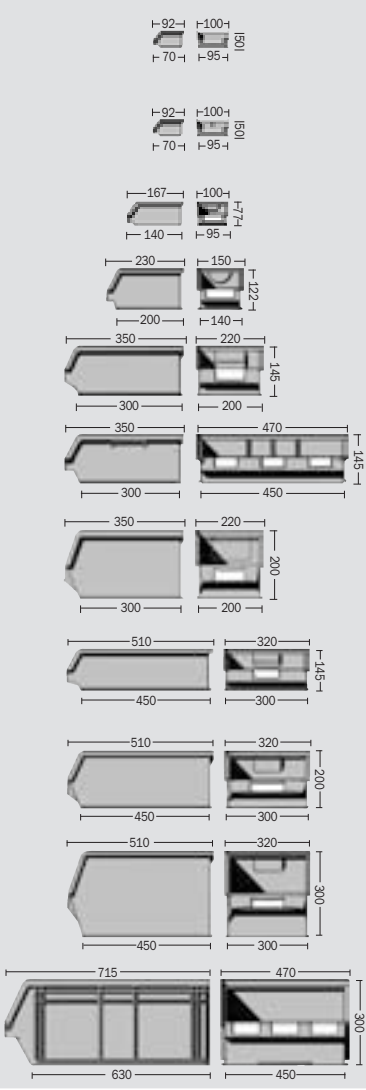

	Normal PE/PP	PPL
Specific volume resistance	10 <sup>18</sup> Ohm x cm <	10 <sup>3</sup> Ohm x cm
Specific surface resistance	10 <sup>14</sup> Ohm	10 <sup>4</sup> Ohm

## Semi-open front storage containers / conductive plastic (PPL) – 14/7 series

Item	Interior dimensions when stacked L x W x useable height (mm)	Capacity (litre)	Unit	Order no.				Order no.
				RED	GREEN	YELLOW	BLUE	
<b>14/7-6 PP</b>	63 x 91 x 43	0,26	50	<b>6981</b>	<b>6982</b>	<b>6983</b>	<b>6984</b>	—
<b>14/7-6 PPL</b>				—	—	—	—	<b>6988</b>
<b>14/7-6 M PP</b>	63 x 44 x 43	0,26	50	<b>7001</b>	<b>7002</b>	<b>7003</b>	<b>7004</b>	—
with injected central partition								
<b>14/7-6 M PPL</b>				—	—	—	—	<b>7008</b>
<b>14/7-5 PP</b>	133 x 88 x 66	0,8	50	<b>6961</b>	<b>6962</b>	<b>6963</b>	<b>6964</b>	—
<b>14/7-5 PPL</b>				—	—	—	—	<b>6968</b>
<b>14/7-4 PP</b>	191 x 125 x 109	2,6	40	<b>6921</b>	<b>6922</b>	<b>6923</b>	<b>6924</b>	—
<b>14/7-4 PPL</b>				—	—	—	—	<b>6928</b>
<b>14/7-3 Z PP</b>	291 x 182 x 132	7,2	28	<b>6881</b>	<b>6882</b>	<b>6883</b>	<b>6884</b>	—
<b>14/7-3 Z PPL</b>				—	—	—	—	<b>6888</b>
<b>14/7-3 ZD PP</b>	292 x 430 x 129	17,0	10	<b>7011</b>	<b>7012</b>	<b>7013</b>	<b>7014</b>	—
with grooves for dividing wall ZW 3 ZD								
<b>14/7-3 ZD PPL</b>				—	—	—	—	<b>7018</b>
<b>14/7-3 PP</b>	291 x 181 x 185	10,0	20	<b>6841</b>	<b>6842</b>	<b>6843</b>	<b>6844</b>	—
<b>14/7-3 PPL</b>				—	—	—	—	<b>6848</b>
<b>14/7-2 H PP</b>	445 x 280 x 129	16,0	14	<b>6801</b>	<b>6802</b>	<b>6803</b>	<b>6804</b>	—
<b>14/7-2 H PPL</b>				—	—	—	—	<b>6808</b>
<b>14/7-2 PP</b>	442 x 280 x 183	23,0	10	<b>6751</b>	<b>6752</b>	<b>6753</b>	<b>6754</b>	—
<b>14/7-2 PPL</b>				—	—	—	—	<b>6758</b>
<b>14/7-2 Z PP</b>	442 x 280 x 285	37,0	1	<b>6711</b>	<b>6712</b>	<b>6713</b>	<b>6714</b>	—
<b>14/7-2 Z PPL</b>				—	—	—	—	<b>6718</b>
<b>14/7-1 PE</b>	607 x 422 x 277	74,0	1	<b>16351</b>	<b>16352</b>	<b>16353</b>	<b>16354</b>	—
<b>14/7-1 PPL</b>				—	—	—	—	<b>16358</b>