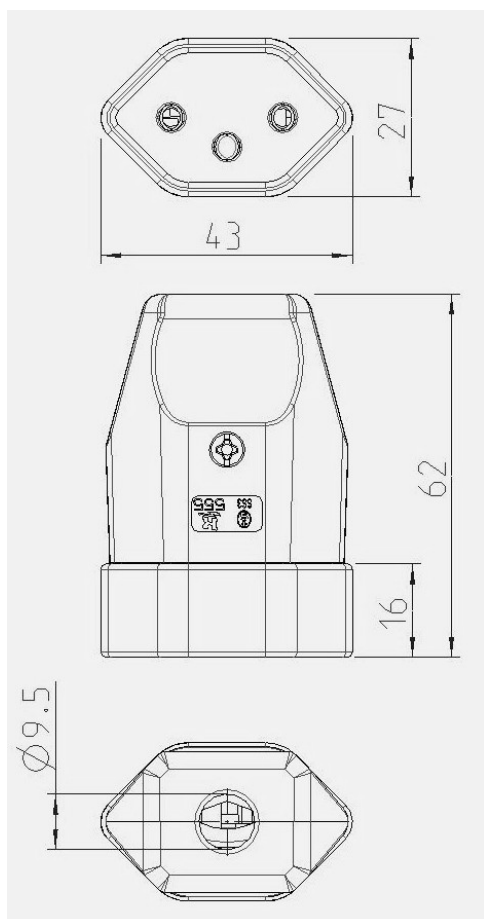

Datenblatt / Datasheet

Kupplungssteckdose mit Schutzkontakt,
schweizer Ausführung Typ 13

*Mains line socket outlet with earthing contact,
Swiss standard type 13*

Typ: 555
Type:

Nennspannung: AC 250 V
Rated voltage:

Nennstrom: 10 A
Rated current:

Bauart: SEV 1011
According to: IEC 60884-1
SEV 6535

Schutzart: –
IP-Code

Anschlüsse: Schraubanschlußklemmen
Type of Terminals: screw-type terminals

Kontakte: CuZn 37
Material of Terminals:

Kontaktträger: Polyamid 6
Carrying parts: polyamide 6

Gehäuse: Polyamid 6
Cover: polyamide 6

Approbationen:
Certified by:

Anmerkung: Wiederanschließbare Aus-
führung für flexible Leitungen
H05VV-F 5G1,0 mm² und
5G1,5 mm²