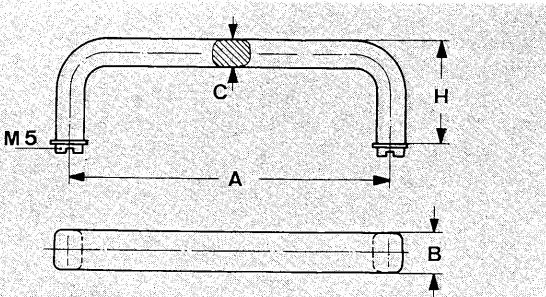

Einschub- und Gerätegriffe

Einschließlich Schrauben und Unterlegscheiben.
Andere Größen und Ausführungen auf Anfrage.
Including screws and washers.
Other types and sizes upon request.

Magerdruck keine Lagertypen · Bestellmengen und Preise auf Anfrage

A	Gewicht Weight	Art.-Nr. farblos colourless	Art.-Nr. schwarz black
120	60 gr.	287.3	3287.1203
180	75 gr.	287.4	3287.1803

Einschließlich Schrauben und Unterlegscheiben.
Including screws and washers.

Meßgeräte-Griff in flacher Ausführung
Aluminium, geschliffen, farblos und schwarz eloxiert
Instrument Handles, Flat Style
Aluminium, grinded, colourless and black anodized