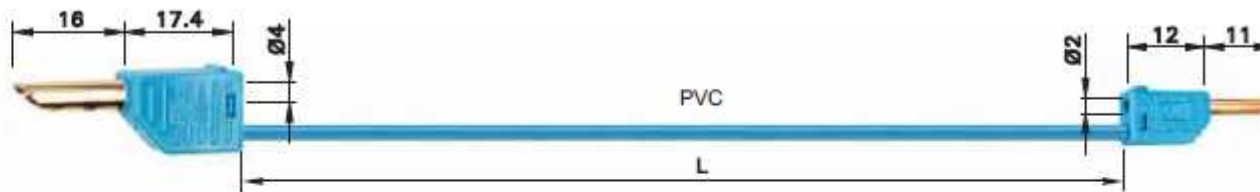

Ø 2 mm / Ø 4 mm-Adapterleitungen

Ø 2 mm / Ø 4 mm Adapter Leads

Cordons adaptateurs Ø 2 mm / Ø 4 mm

AK2-F/4-B

Hoch flexible Adapterleitung. Eine Seite stapelbarer Ø 2 mm-Hohlstecker, andere Seite stapelbarer Ø 4 mm-Hohlstecker.

Highly flexible adapter lead. One end with Ø 2 mm stackable hollow plug, the other end with Ø 4 mm stackable hollow plug.

Cordon adaptateur extra-souple. Equipé d'un côté d'une fiche creuse Ø 2 mm à reprise arrière, de l'autre côté d'une fiche creuse Ø 4 mm à reprise arrière.

Typ Type Type	Best.-Nr. Order No. N° de Cde	Bemessungsspannung / -strom Rated voltage / current Tension / intensité assignée	Leitungsquerschnitt Lead cross section Section du câble		Längen [cm] Lead lengths [cm] Longueurs [cm]	*Farben *Colours *Couleurs
---------------------	-------------------------------------	--	---	--	--	----------------------------------