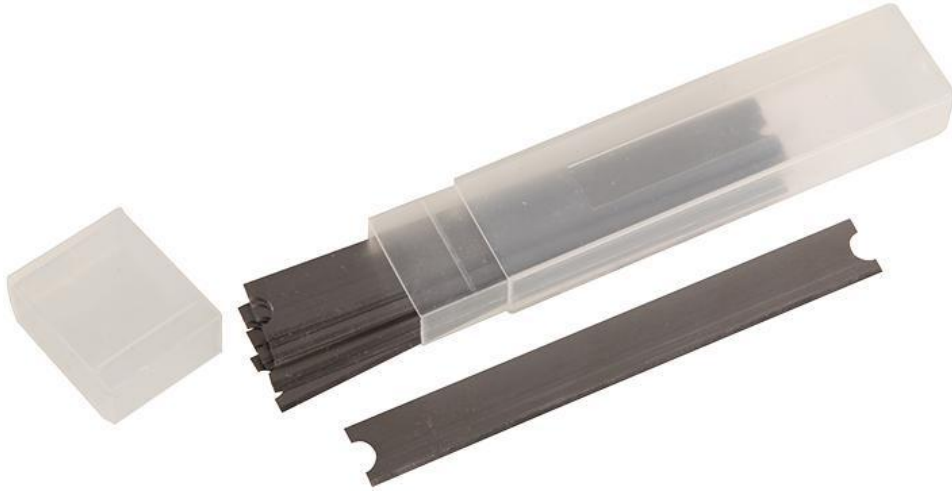

# Blade, Straight, Fish Style, PK10

MPN: BL200S

Spare blades for fish style safety knives  
Blade – Stainless Steel

## **X-ON Electronics**

Largest Supplier of Electrical and Electronic Components

*Click to view similar products for [unbranded manufacturer](#):*

Other Similar products are found below :

[BL200H](#) [396.357](#) [AC-9](#) [MODEL 1000](#) [MPT-251](#) [20844](#) [BP00001/36 ROLLS](#) [62845](#) [A1319](#) [MA0510BIM-3PIN](#) [HT-328](#) [OL1000](#) [JR9235-1M BLUE](#) [195.303](#) [SB344](#) [JR9021-2M](#) [029-1039](#) [F2](#) [WATERPROOF CASE 24"](#) [CS-47](#) [MA0410B1M](#) [10HA084](#) [26.514.5026.50](#) [JR9235-1.5M RED](#) [029-0058](#) [KLEIN TOOLS SCREWDRIVER 4-IN-1](#) [JR9235-1M YELLOW](#) [S2G](#) [029-1044](#) [JR9235-0.5M YELLOW](#) [199.370](#) [JR9235-0.5M BLUE](#) [WATERPROOF CASE 10.5"](#) [JR9235-0.5M GREEN](#) [WATERPROOF CASE 18"](#) [JR9235-1M RED](#) [029-0054](#) [JR9235-1M BLACK](#) [JR8001/0.5M BLACK](#) [JR9235-0.5M RED](#) [029-1022](#) [029-0057](#) [15X24X24" SQUARE BIN LINERS, 200 PER BOX](#)